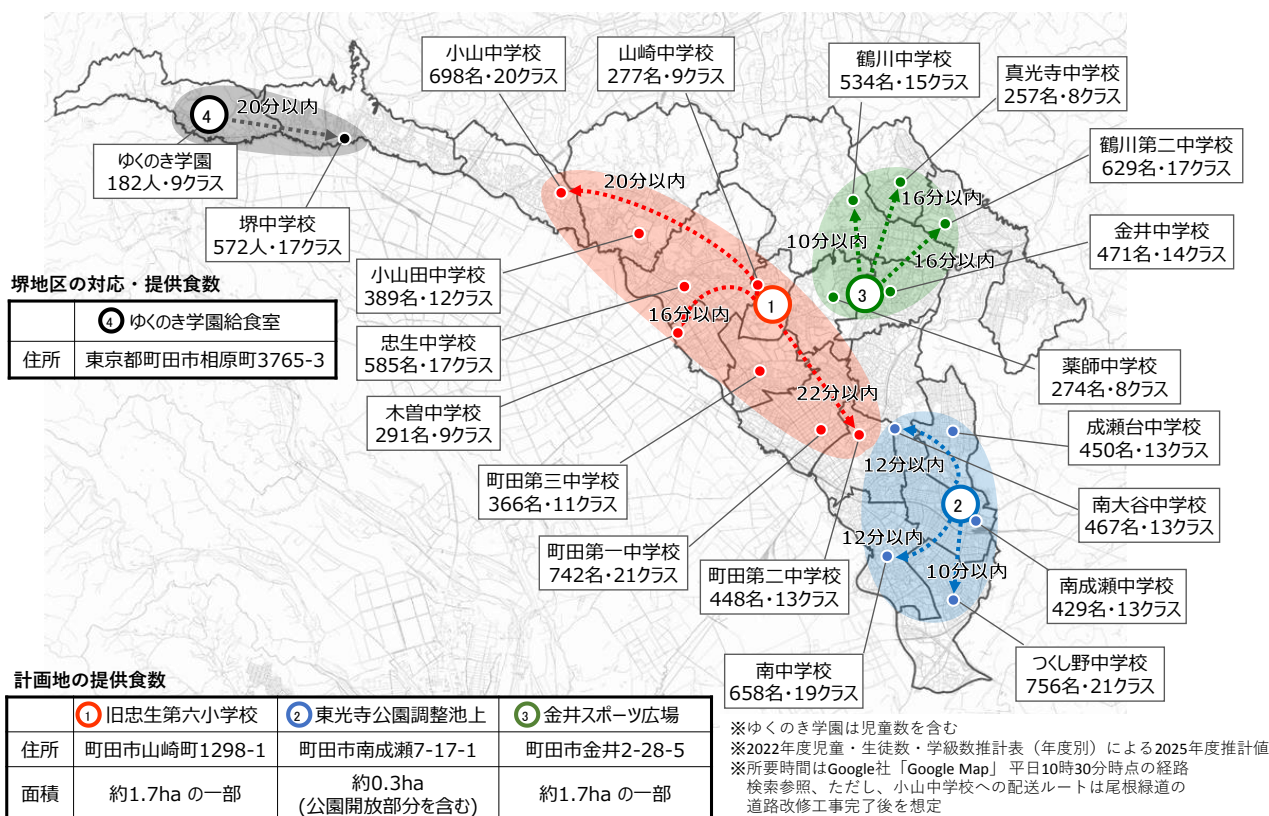

「配送対象となる中学校一覧」

【鶴川エリア給食センター】

NO	学校名	所在地
1	鶴川中学校	町田市小野路町 1905-1
2	鶴川第二中学校	町田市鶴川 6-4
3	薬師中学校	町田市金井 1-20-1
4	真光寺中学校	町田市真光寺 3-8-1
5	金井中学校	町田市金井 6-15-1

※「町田市新たな学校づくり推進計画」（2021年5月町田市）の推進に伴い、中学校の統合とその建設期間中の仮移転等が行われることにより、各センターが配送する学校及び提供食数に変動する。

◇新たな学校づくりに伴う配送校の変更見込みについて

2021年6月策定の『町田市新たな学校づくり推進計画』では、中学校の適正規模を「1学年あたり4～6学級（1校あたり12～18学級）」（1学級あたり40人の想定）とし、学区再編と校舎建替えを同時に進める。当計画で今後予定している、給食センターPFI事業期間における中学校の適正規模・適正配置の動きを、下記に示す。（「※●」は学区を移動する範囲が大きい区域を示したもの）

①金井中学校・薬師中学校(2027～2030年度)

2027～2029年度	<ul style="list-style-type: none"> ・金井中学校が薬師中学校に移転し統合 (同時に、金井中学校のうち、玉川学園在住の生徒は新学区に移動) ・薬師中学校のうち、本町田・藤の台在住の生徒※1、金井中学校のうち本町田・藤の台在住の生徒※2は町田第三中学校に移動 ・薬師中学校のうち、山崎町在住の生徒※3は山崎中学校に移動 (薬師中学校の概ね半数程度が、鶴川エリアから町田小山忠生エリアへ移動する見込み) (同時に、町田第三中学校のうち、木曾東・木曾西在住※4と森野在住の生徒は新学区に移動)
2030年度	・薬師中学校から金井・薬師台地区新校舎(建設候補地:金井中学校)に移転

⑥忠生中学校・小山田中学校

2037～2039年度	・忠生中学校が小山田中学校に移転し統合
2040年度	・小山田中学校から忠生・小山田地区新校舎(建設候補地:忠生中学校)に移転

※小学校の学区再編に伴う変動

2036年度	・南大谷中学校のうち、高ヶ坂在住と原町田在住の生徒※10は成瀬台中学校に移動
--------	--

新たな学校づくり 参考図