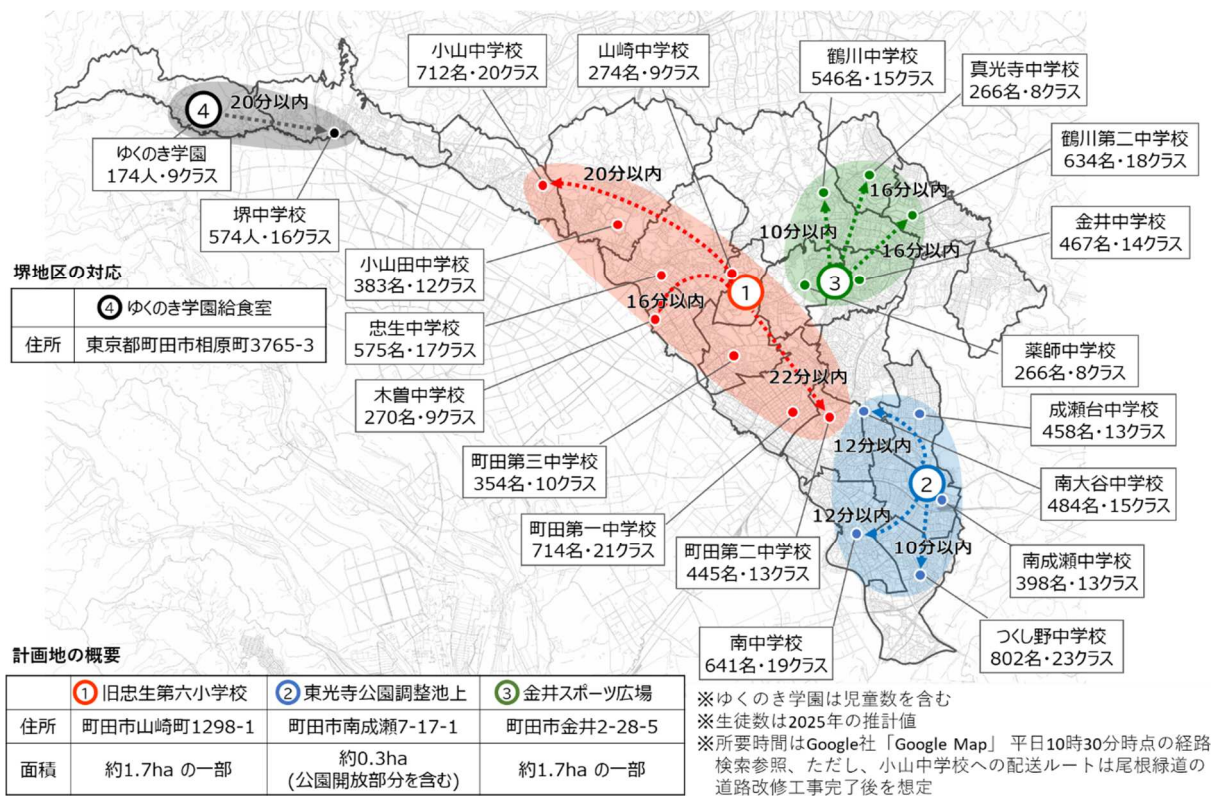

## 「配送対象となる中学校一覧」

### 【鶴川エリア給食センター】

NO	学校名	所在地
1	鶴川中学校	町田市小野路町 1905-1
2	鶴川第二中学校	町田市鶴川 6-4
3	薬師中学校	町田市金井 1-20-1
4	真光寺中学校	町田市真光寺 3-8-1
5	金井中学校	町田市金井 6-15-1

※「町田市新たな学校づくり推進計画」（2021年5月町田市）の推進に伴い、中学校の統合とその建設期間中の仮移転等が行われることにより、各センターが配送する学校及び提供食数が変動する。

### ◇新たな学校づくりに伴う配送校の変更見込みについて

2021年6月策定の『町田市新たな学校づくり推進計画』では、中学校の適正規模を「1学年あたり4～6学級（1校あたり12～18学級）」（1学級あたり40人の想定）とし、学区再編と校舎建替を同時に進める。当計画で今後予定している、給食センターPFI事業期間における中学校の適正規模・適正配置の動きを、下記に示す。（「※●」は学区を移動する範囲が大きい区域を示したもの）

#### ①金井中学校・薬師中学校(2027～2030年度)

2027 ～2029年度	<ul style="list-style-type: none"> <li>・金井中学校が薬師中学校に移転し統合 (同時に、金井中学校のうち、玉川学園在住の生徒は新学区に移動)</li> <li>・薬師中学校のうち、本町田・藤の台在住の生徒※1、金井中学校のうち本町田・藤の台在住の生徒※2は町田第三中学校に移動</li> <li>・薬師中学校のうち、山崎町在住の生徒※3は山崎中学校に移動 (薬師中学校の概ね半数程度が、鶴川エリアから町田小山忠生エリアへ移動する見込み) (同時に、町田第三中学校のうち、木曾東・木曾西在住※4と森野在住の生徒は新学区に移動)</li> </ul>
2030年度	・薬師中学校から金井・薬師台地区新校舎(建設候補地:金井中学校)に移転