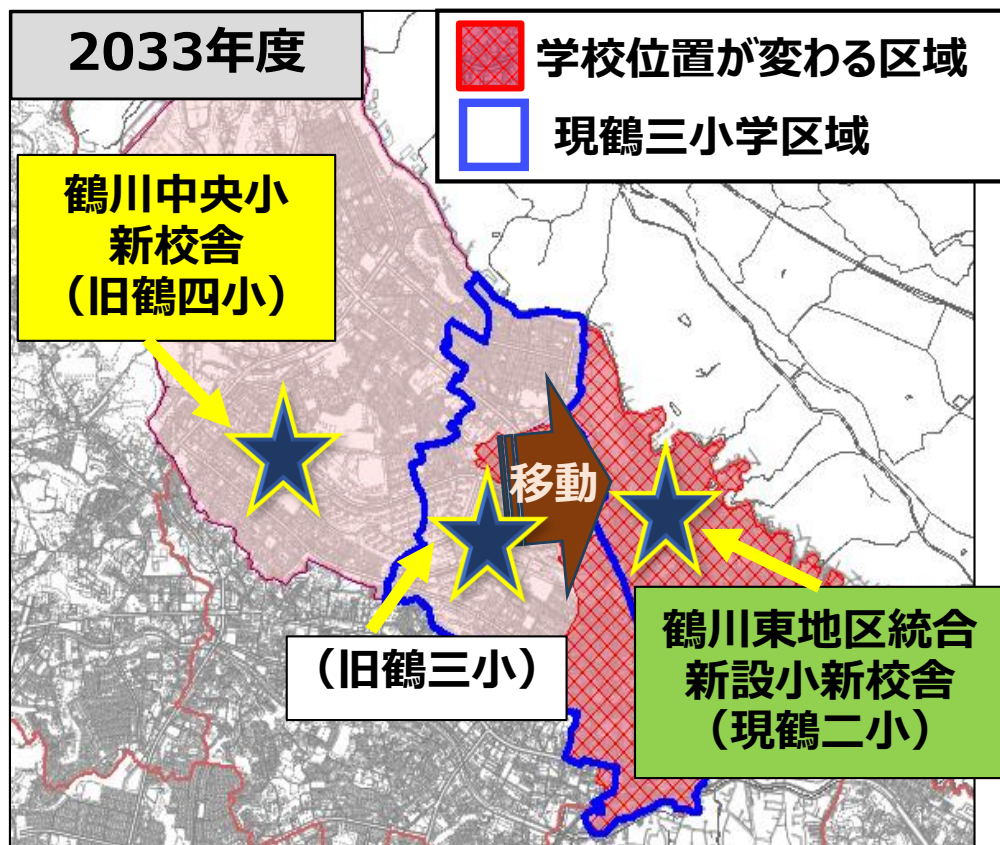

児童への影響

【鶴川第三小の児童への影響】

- ・2026年度に、鶴川第三小学区と鶴川第四小学区を統合します。
 - 鶴川第三小は、2026年度に鶴川第二小に引っ越すことはなくなります。
 - 2026年度の児童数が当初の予定よりも多くなります。

※鶴川西地区新校舎の建設スケジュールに変更はありません。

児童数の推計（通常の学級）

2023年度			2026年度		
学校名	児童数	学級数	学校名	児童数	学級数
鶴川第二小学校	470	17	鶴川第二小学校	429	16
鶴川第三小学校	381	14	鶴川西地区 統合小学校	337	736 24
鶴川第四小学校	446	15		399	

通学区区域の変更について

2026年度に鶴川第三小学区全体と
鶴川第四小学区全体を統合し、
現在の鶴川第三小の位置に鶴川西
地区統合新設小学校が開校します。

通学区区域の変更について

2029年度に鶴川西地区統合新設小学校は、現在の鶴川第四小に位置する新校舎へ移転します。

そして、鶴川西地区統合新設小学校の学区のうち、現鶴川第三小学区の一部と、鶴川第二小の学区を統合し、現在の鶴川第三小の位置に、鶴川東地区統合新設小学校が開設します。

通学区区域の変更について

2033年度に鶴川東地区統合新設小学校は、現在の鶴川第二小に位置する新校舎へ移転します。

2024年度新1年生の通学先について

(鶴川第二小)

生年月日		2024年度	2025年度	2026年度	2027年度	2028年度	2029年度	2030年度	2031年度	2032年度
変更前 2017.4.2~ 2018.4.1	学年	小学1年生	小学2年生	小学3年生	小学4年生	小学5年生	小学6年生	中学1年生	中学2年生	中学3年生
	指定校	鶴二小	鶴二小	【学校統合】 鶴川東地区 統合新設校 【仮設校舎】	鶴川東地区 統合新設校 【仮設校舎】	鶴川東地区 統合新設校 【仮設校舎】	【新校舎完成】 鶴川東地区 統合新設校 【本校舎】	鶴二中	鶴二中	鶴二中
	位置			現鶴二小	現鶴二小	現鶴二小	現鶴二小			

変更後 2017.4.2~ 2018.4.1	学年	小学1年生	小学2年生	小学3年生	小学4年生	小学5年生	小学6年生	中学1年生	中学2年生	中学3年生
	指定校	鶴二小	鶴二小	鶴二小	鶴二小	鶴二小	【学校統合】 鶴川東小 統合新設校 【仮校舎】	鶴二中	鶴二中	鶴二中
	位置						現鶴三小			

2024年度新1年生通学先について (鶴川第三小)

		現鶴川第三小学校学区のうち鶴川1丁目・能ヶ谷1,2,7丁目・広袴町									
生年月日		2024年度	2025年度	2026年度	2027年度	2028年度	2029年度	2030年度	2031年度	2032年度	
鶴川東地区	学年	小学1年生	小学2年生	小学3年生	小学4年生	小学5年生	小学6年生	中学1年生	中学2年生	中学3年生	
	2017.4.2 ~ 2018.4.1	指定校	鶴三小	鶴三小	【学校統合】 鶴川西地区 統合新設校 【仮校舎】	鶴川西地区 統合新設校 【仮校舎】	鶴川西地区 統合新設校 【仮校舎】	【学校統合】 鶴川東地区 統合新設校 【仮校舎】	鶴二中	鶴二中	鶴二中
	位置			現鶴三小	現鶴三小	現鶴三小	現鶴三小				