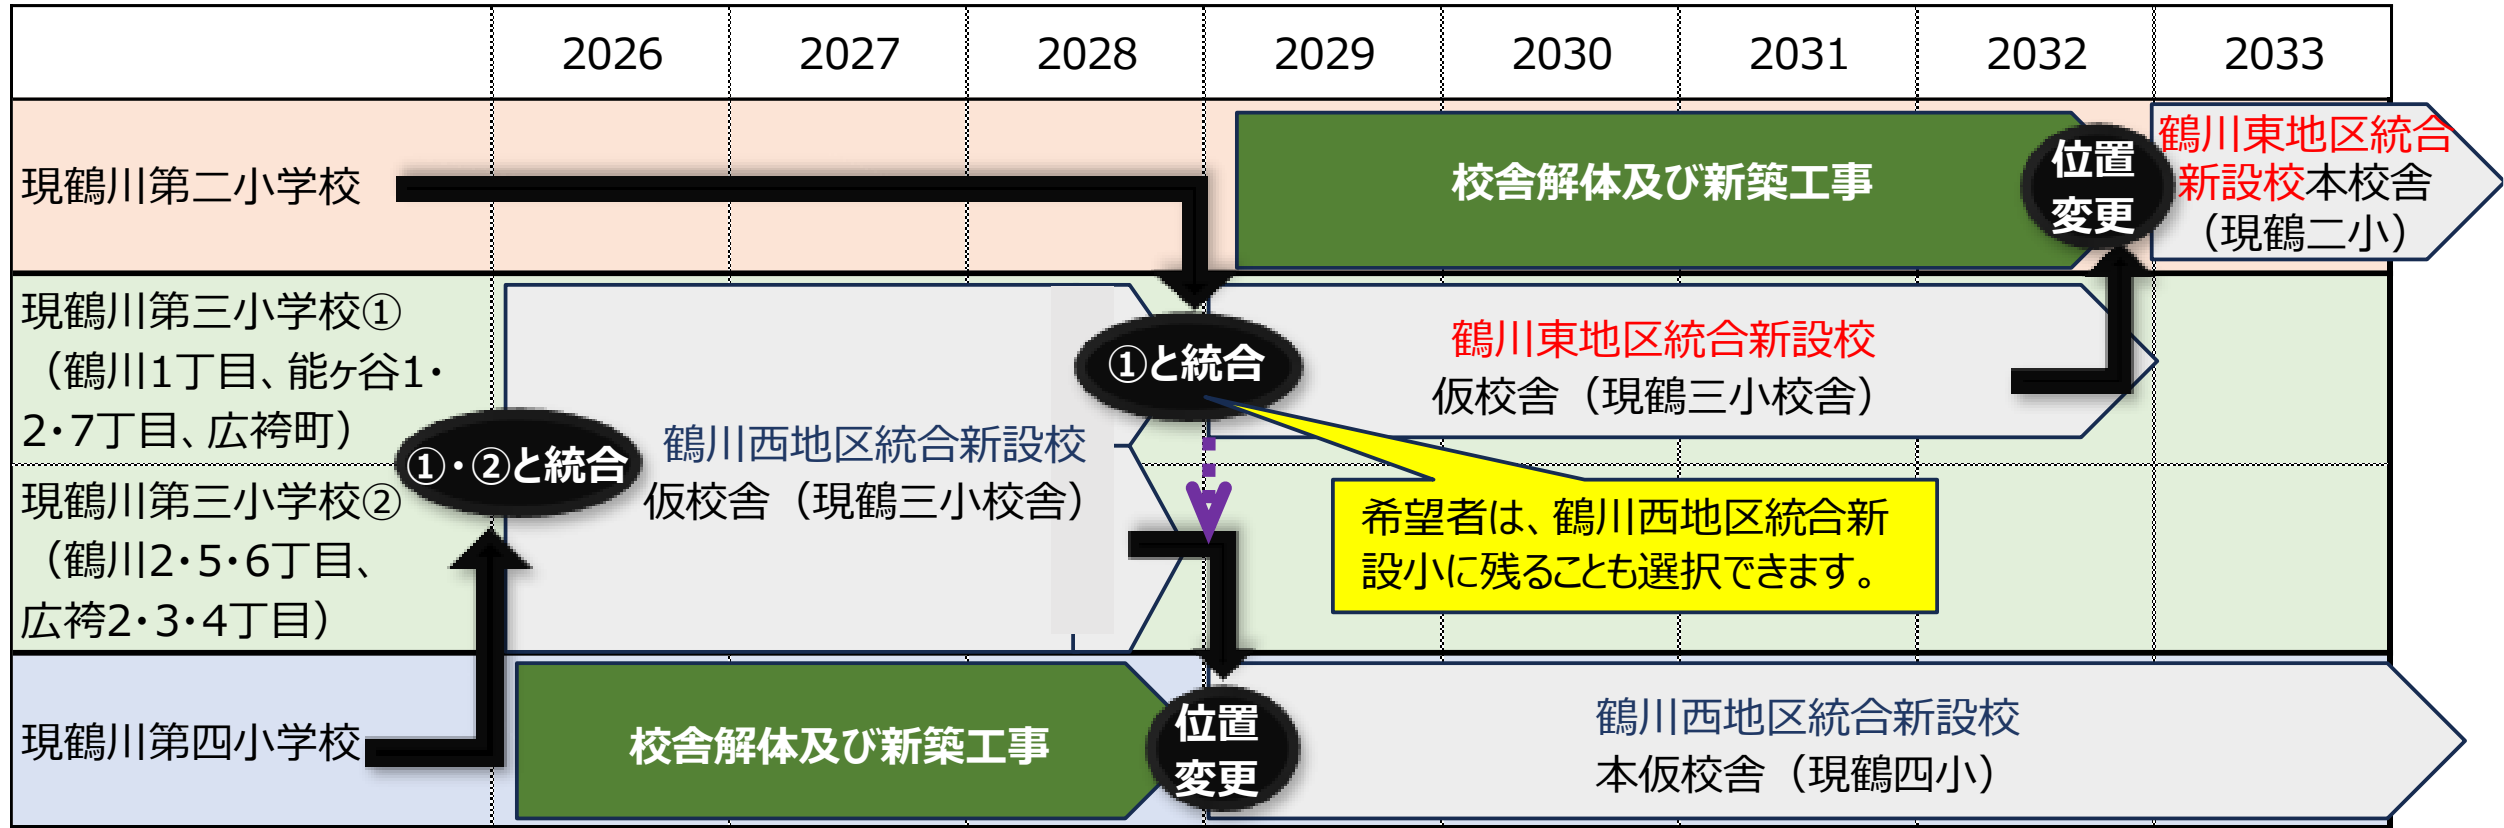

まちだの新たな
学校づくり

Machida New Concept School 2040

鶴川地区統合新設小学校の スケジュール変更に関する説明会

2024年2月13日（火曜日） 16時～、18時～

教育委員会学校教育部

新たな学校づくり推進課・施設課・学務課

本日の流れ

- 変更前のスケジュール
- スケジュール変更の理由
- 変更後のスケジュール
- 児童の通学先への影響等
- 質疑応答

変更前のスケジュール

スケジュール変更

- 鶴川東地区の計画（鶴川第二小と鶴川第三小の通学区域の一部）

統合年度

（変更前）2026年度 ⇒ （変更後）2029年度

新校舎使用開始年度

（変更前）2029年度 ⇒ （変更後）2033年度

スケジュール変更の理由

- 鶴川第二小敷地北側にある土砂災害特別警戒区域の指定を解除するために、擁壁改修などの工事が新たに必要
校舎建替え工事期間: 3年⇒4年に延長
- 擁壁改修に伴う新校舎の位置変更により、工事中の校庭面積が当初の計画と比べ1/3程度に減少する
⇒教育活動、児童の学校生活に影響が大きい

鶴川第二小の敷地平面図

変更後のスケジュール

児童への影響

【鶴川第二小の児童への影響】

- 在校生（現1年生から現6年生）は今の校舎で卒業します。
- 新1年生は、6年生の時点で鶴川第三小の位置に引っ越します。