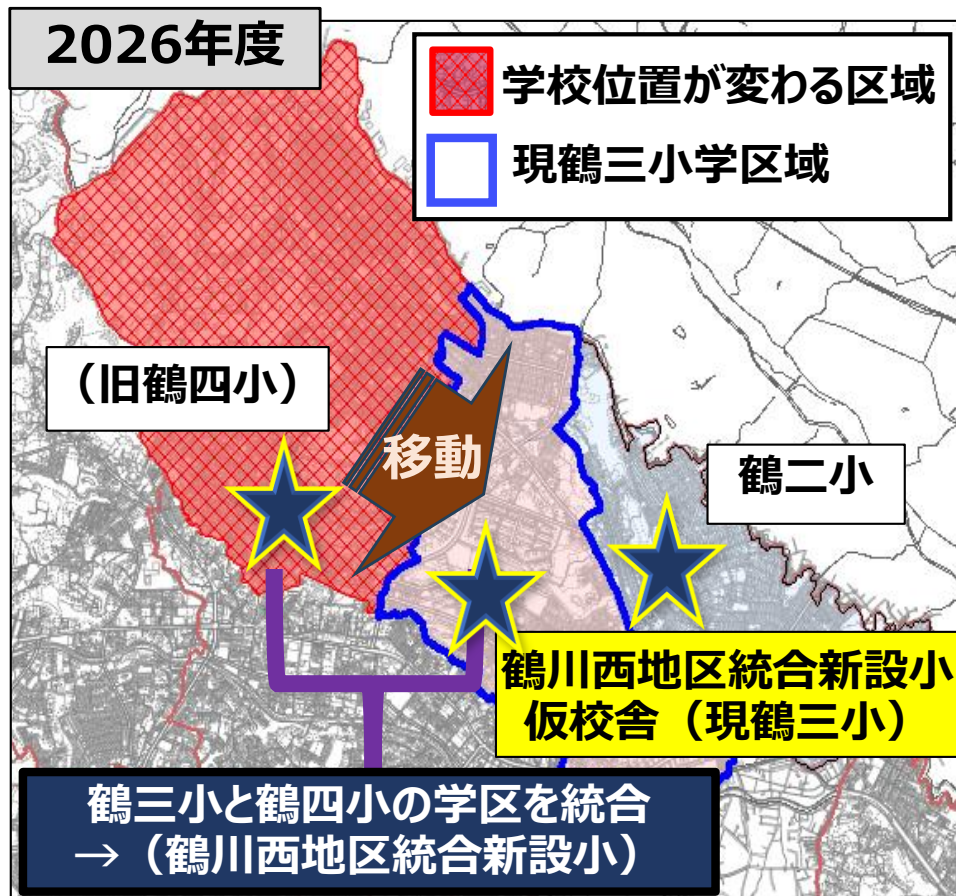

- 鶴川第二小敷地北側にある土砂災害特別警戒区域の指定を解除するために、擁壁改修などの工事が新たに必要
校舎建替え工事期間: 3年⇒4年に延長
- 擁壁改修に伴う新校舎の位置変更により、工事中の校庭面積が当初の計画と比べ1/3程度に減少する
⇒教育活動、児童の学校生活に影響が大きい

鶴川第二小の敷地平面図

変更後のスケジュール

児童への影響

【鶴川第二小の児童への影響】

- 在校生（現1年生から現6年生）は今の校舎で卒業します。
- 新1年生は、6年生の時点で鶴川第三小の位置に引っ越します。

児童への影響

【鶴川第三小の児童への影響】

- ・2026年度に、鶴川第三小学区と鶴川第四小学区を統合します。
 - 鶴川第三小は、2026年度に鶴川第二小に引っ越すことはなくなります。
 - 2026年度の児童数が当初の予定よりも多くなります。

※鶴川西地区新校舎の建設スケジュールに変更はありません。

児童数の推計（通常の学級）

2023年度			2026年度		
学校名	児童数	学級数	学校名	児童数	学級数
鶴川第二小学校	470	17	鶴川第二小学校	429	16
鶴川第三小学校	381	14	鶴川西地区 統合小学校	337	736 24
鶴川第四小学校	446	15		399	

通学区区域の変更について

2026年度に鶴川第三小学区全体と
鶴川第四小学区全体を統合し、
現在の鶴川第三小の位置に鶴川西
地区統合新設小学校が開校します。

通学区区域の変更について

2029年度に鶴川西地区統合新設小学校は、現在の鶴川第四小に位置する新校舎へ移転します。

そして、鶴川西地区統合新設小学校の学区のうち、現鶴川第三小学区の一部と、鶴川第二小の学区を統合し、現在の鶴川第三小の位置に、鶴川東地区統合新設小学校が開設します。

通学区区域の変更について

2033年度に鶴川東地区統合新設小学校は、現在の鶴川第二小に位置する新校舎へ移転します。

2024年度新1年生の通学先について

(鶴川第二小)

生年月日		2024年度	2025年度	2026年度	2027年度	2028年度	2029年度	2030年度	2031年度	2032年度
変更前 2017.4.2~ 2018.4.1	学年	小学1年生	小学2年生	小学3年生	小学4年生	小学5年生	小学6年生	中学1年生	中学2年生	中学3年生
	指定校	鶴二小	鶴二小	【学校統合】 鶴川東地区 統合新設校 【仮設校舎】	鶴川東地区 統合新設校 【仮設校舎】	鶴川東地区 統合新設校 【仮設校舎】	【新校舎完成】 鶴川東地区 統合新設校 【本校舎】	鶴二中	鶴二中	鶴二中
	位置			現鶴二小	現鶴二小	現鶴二小	現鶴二小			