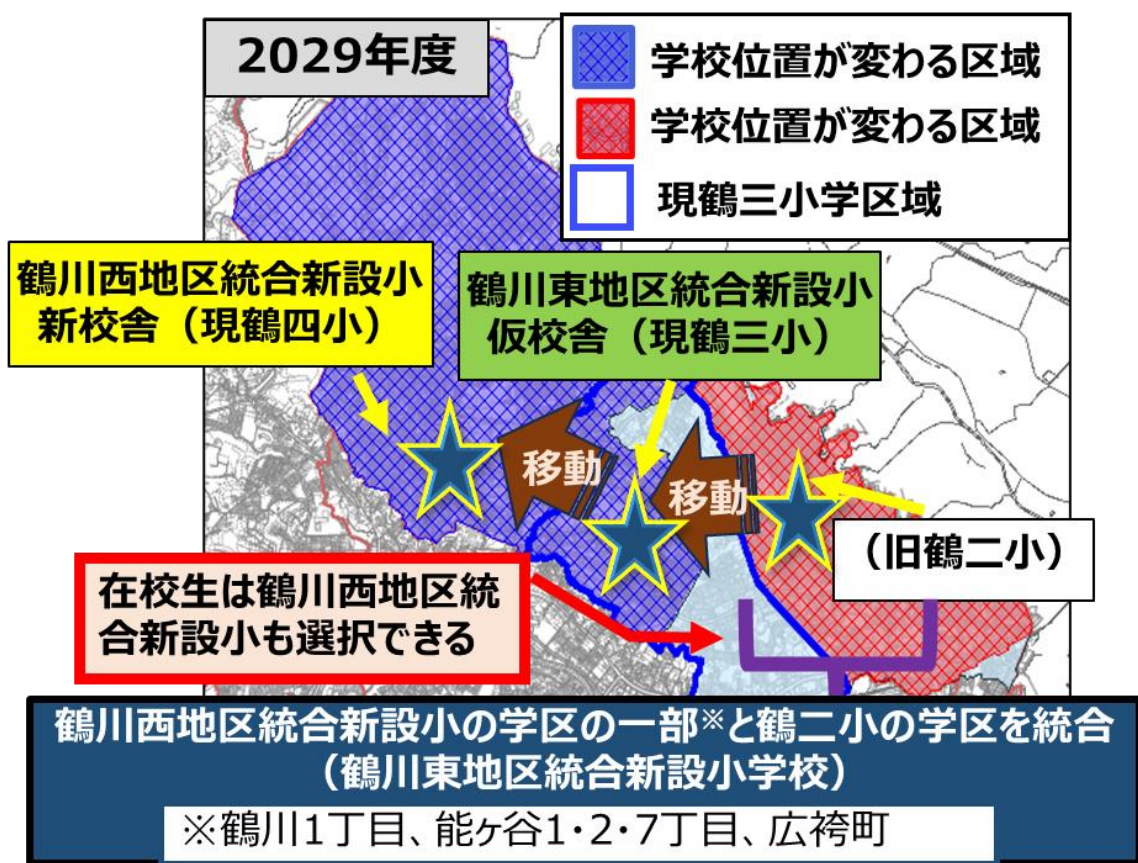

- 鶴川第二小敷地北側にある土砂災害特別警戒区域の指定を解除するために、擁壁改修などの工事が新たに必要
校舎建替え工事期間: 3年⇒4年に延長
- 擁壁改修に伴う新校舎の位置変更により、工事中の校庭面積が当初の計画と比べ1/3程度に減少する
⇒教育活動、児童の学校生活に影響が大きい

鶴川第二小の敷地平面図

変更後のスケジュール

児童への影響

【鶴川第二小の児童への影響】

- 在校生（現1年生から現6年生）は今の校舎で卒業します。
- 新1年生は、6年生の時点で鶴川第三小の位置に引っ越します。

児童への影響

【鶴川第三小の児童への影響】

- ・2026年度に、鶴川第三小学区と鶴川第四小学区を統合します。
 - 鶴川第三小は、2026年度に鶴川第二小に引っ越すことはなくなります。
 - 2026年度の児童数が当初の予定よりも多くなります。

※鶴川西地区新校舎の建設スケジュールに変更はありません。

児童数の推計（通常の学級）

2023年度			2026年度		
学校名	児童数	学級数	学校名	児童数	学級数
鶴川第二小学校	470	17	鶴川第二小学校	429	16
鶴川第三小学校	381	14	鶴川西地区 統合小学校	337	736 24
鶴川第四小学校	446	15		399	

通学区区域の変更について

2026年度に鶴川第三小学区全体と
鶴川第四小学区全体を統合し、
現在の鶴川第三小の位置に鶴川西
地区統合新設小学校が開校します。

通学区区域の変更について

2029年度に鶴川西地区統合新設小学校は、現在の鶴川第四小に位置する新校舎へ移転します。

そして、鶴川西地区統合新設小学校の学区のうち、現鶴川第三小学区の一部と、鶴川第二小の学区を統合し、現在の鶴川第三小の位置に、鶴川東地区統合新設小学校が開設します。

通学区区域の変更について

2033年度に鶴川東地区統合新設小学校は、現在の鶴川第二小に位置する新校舎へ移転します。

2024年度新1年生の通学先について

(鶴川第二小)

生年月日		2024年度	2025年度	2026年度	2027年度	2028年度	2029年度	2030年度	2031年度	2032年度
変更前 2017.4.2~ 2018.4.1	学年	小学1年生	小学2年生	小学3年生	小学4年生	小学5年生	小学6年生	中学1年生	中学2年生	中学3年生
	指定校	鶴二小	鶴二小	【学校統合】 鶴川東地区 統合新設校 【仮設校舎】	鶴川東地区 統合新設校 【仮設校舎】	鶴川東地区 統合新設校 【仮設校舎】	【新校舎完成】 鶴川東地区 統合新設校 【本校舎】	鶴二中	鶴二中	鶴二中
	位置			現鶴二小	現鶴二小	現鶴二小	現鶴二小			