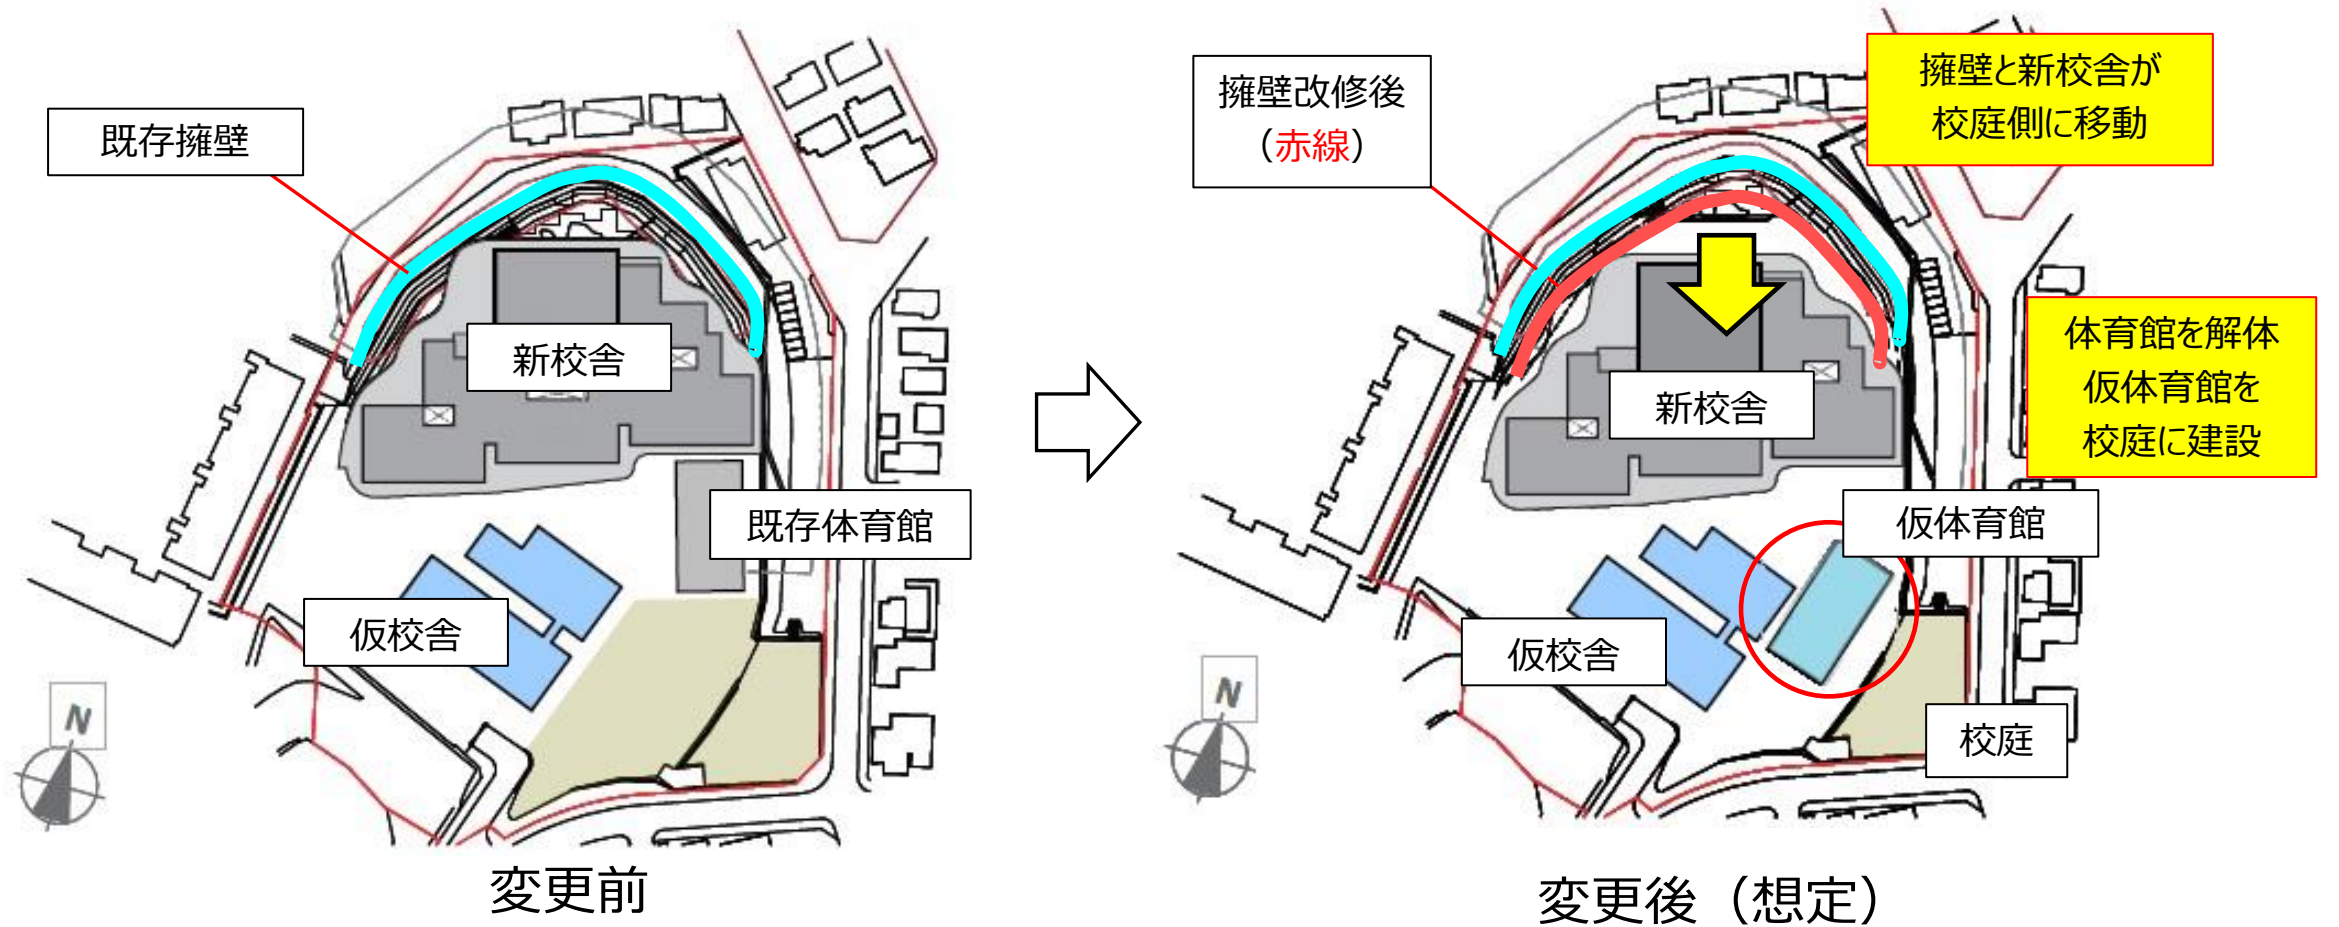

変更前のスケジュール

スケジュール変更

- 鶴川東地区の計画（鶴川第二小と鶴川第三小の通学区域の一部）

統合年度

（変更前）2026年度 ⇒ （変更後）2029年度

新校舎使用開始年度

（変更前）2029年度 ⇒ （変更後）2033年度

スケジュール変更の理由

- 鶴川第二小敷地北側にある土砂災害特別警戒区域の指定を解除するために、擁壁改修などの工事が新たに必要
校舎建替え工事期間: 3年⇒4年に延長
- 擁壁改修に伴う新校舎の位置変更により、工事中の校庭面積が当初の計画と比べ1/3程度に減少する
⇒教育活動、児童の学校生活に影響が大きい

鶴川第二小の敷地平面図

変更後のスケジュール

児童への影響

【鶴川第二小の児童への影響】

- 在校生（現1年生から現6年生）は今の校舎で卒業します。
- 新1年生は、6年生の時点で鶴川第三小の位置に引っ越します。

通学区区域の変更について

2026年度に鶴川第三小学区全体と
鶴川第四小学区全体を統合し、
現在の鶴川第三小の位置に鶴川西
地区統合新設小学校が開校します。

通学区区域の変更について

2029年度に鶴川西地区統合新設小学校は、現在の鶴川第四小に位置する新校舎へ移転します。

そして、鶴川西地区統合新設小学校の学区のうち、現鶴川第三小学区の一部と、鶴川第二小の学区を統合し、現在の鶴川第三小の位置に、鶴川東地区統合新設小学校が開設します。

スケジュール変更に伴う入学先変更について

2024年4月入学のお子さまについては入学先を変更できます。

現在の入学予定校	選択可能な近隣小学校		
鶴川第二小学校	鶴川第三小学校	三輪小学校	
鶴川第三小学校	鶴川第二小学校	鶴川第四小学校	大蔵小学校

入学先変更の申請書を**2月16日(金)**に発送しますので、**3月6日(水)**までにオンラインによる申請か町田市教育委員会学務課まで申請書をご提出(郵送可:必着)ください。