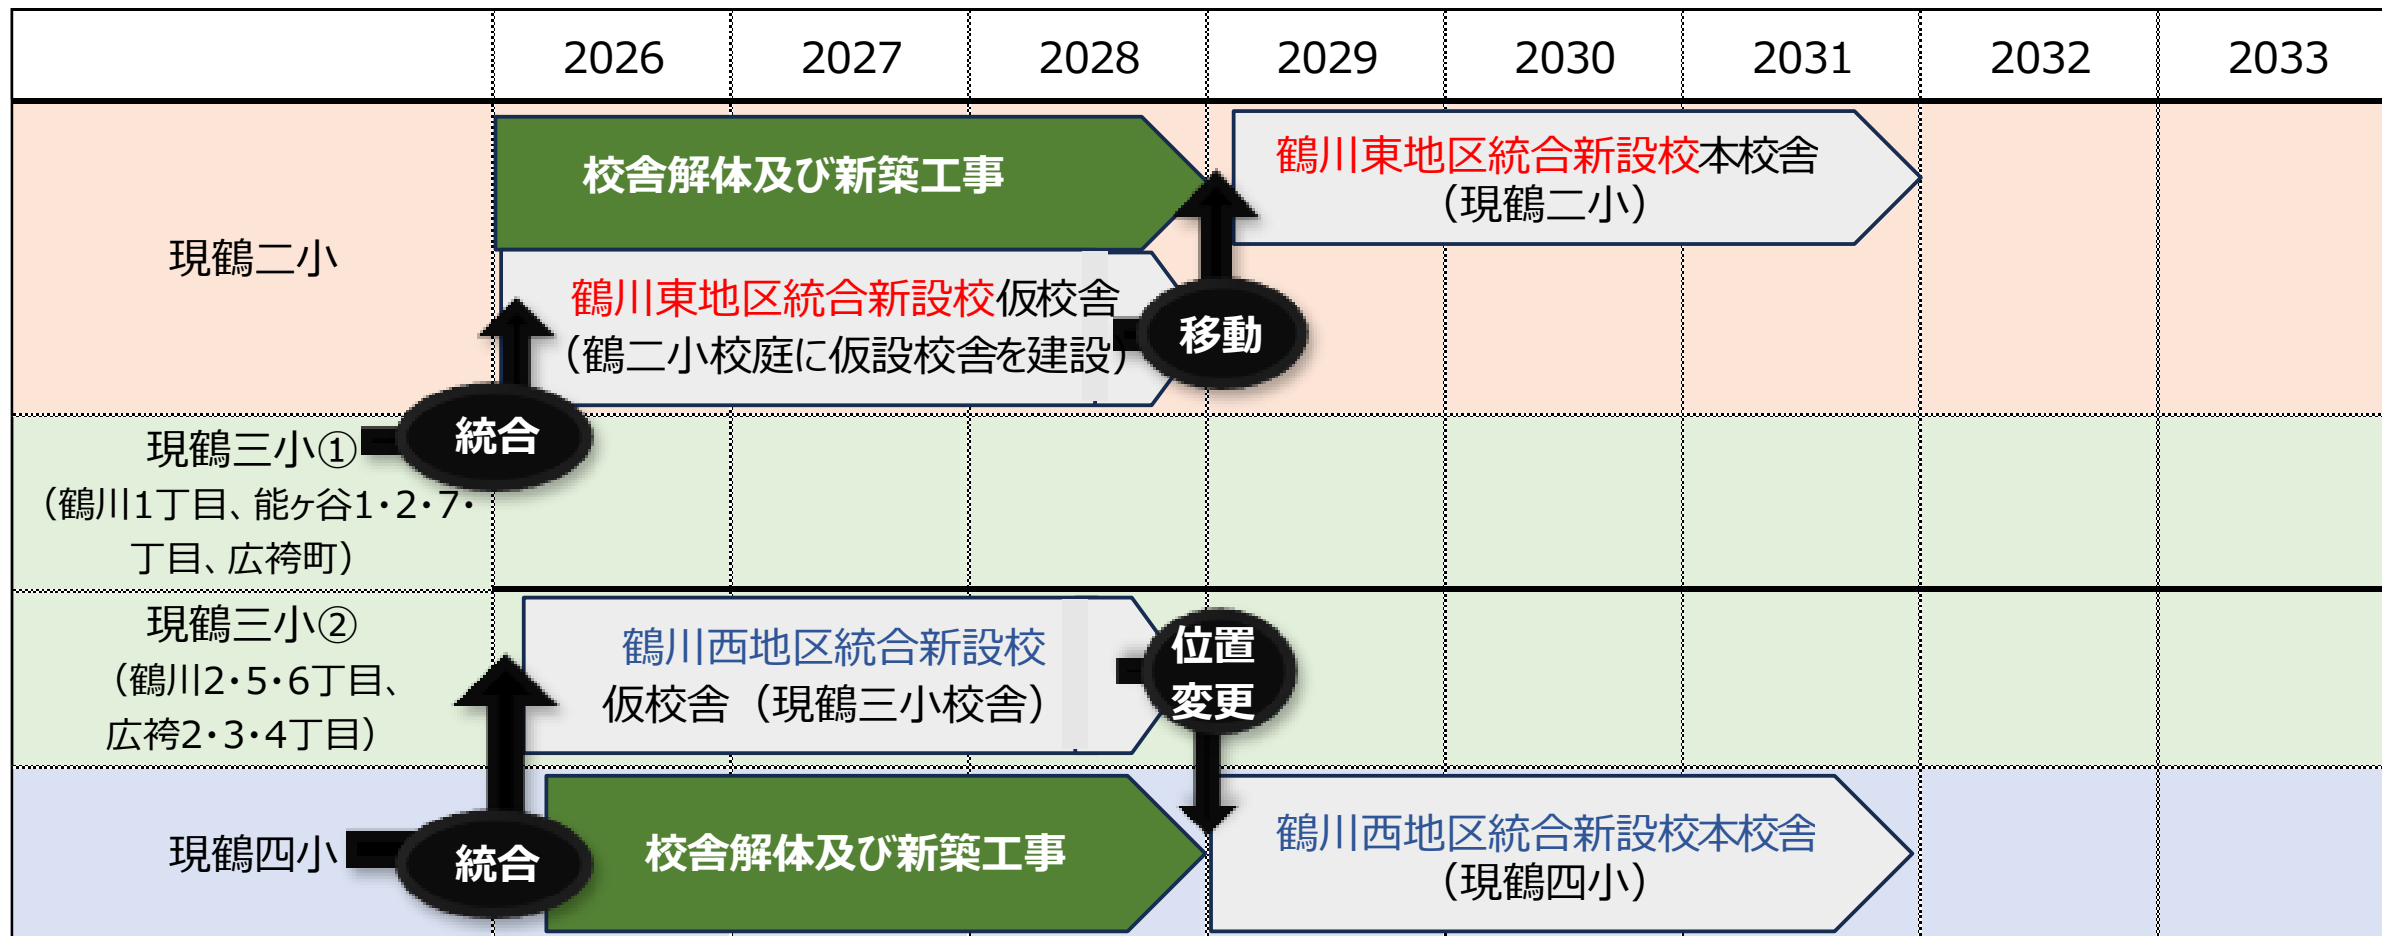

まちだの新たな
学校づくり

Machida New Concept School 2040

鶴川地区統合新設小学校の スケジュール変更に関する説明会

2024年2月13日（火曜日） 16時～、18時～

教育委員会学校教育部

新たな学校づくり推進課・施設課・学務課

本日の流れ

- 変更前のスケジュール
- スケジュール変更の理由
- 変更後のスケジュール
- 児童の通学先への影響等
- 質疑応答

変更前のスケジュール

スケジュール変更

- 鶴川東地区の計画（鶴川第二小と鶴川第三小の通学区域の一部）

統合年度

（変更前）2026年度 ⇒ （変更後）2029年度

新校舎使用開始年度

（変更前）2029年度 ⇒ （変更後）2033年度

スケジュール変更の理由

- 鶴川第二小敷地北側にある土砂災害特別警戒区域の指定を解除するために、擁壁改修などの工事が新たに必要
校舎建替え工事期間: 3年⇒4年に延長
- 擁壁改修に伴う新校舎の位置変更により、工事中の校庭面積が当初の計画と比べ1/3程度に減少する
⇒教育活動、児童の学校生活に影響が大きい

鶴川第二小の敷地平面図

変更後のスケジュール

児童への影響

【鶴川第二小の児童への影響】

- 在校生（現1年生から現6年生）は今の校舎で卒業します。
- 新1年生は、6年生の時点で鶴川第三小の位置に引っ越します。