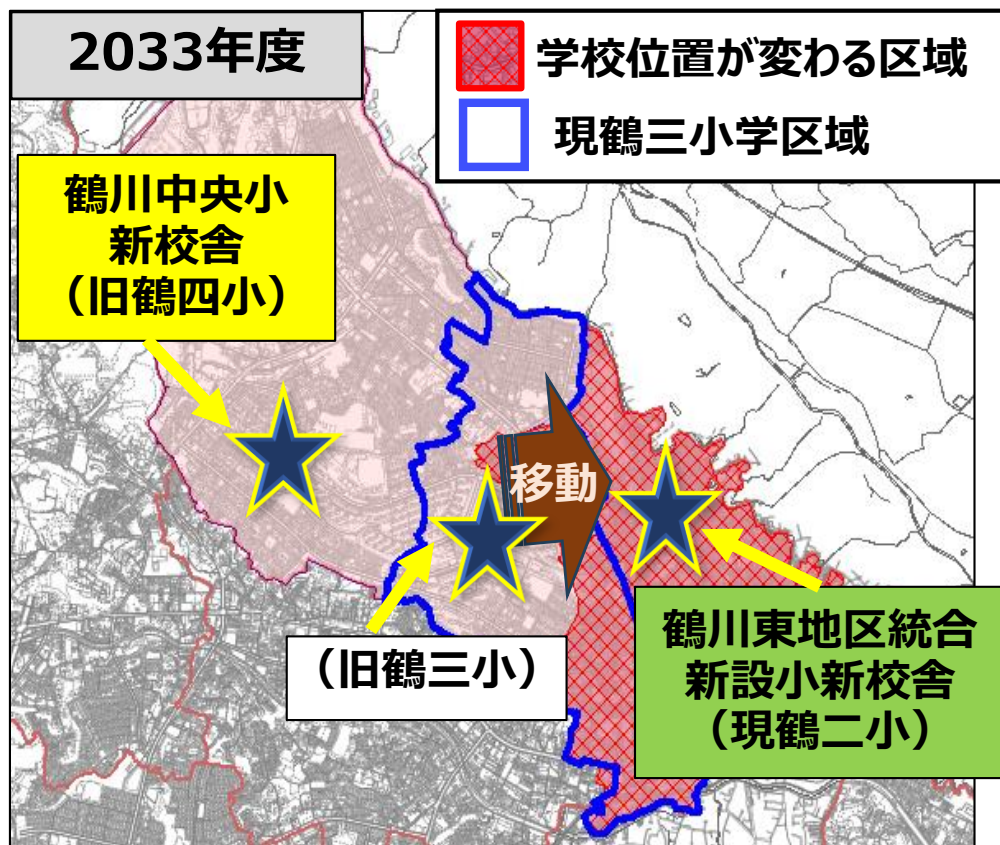

児童への影響

【鶴川第三小の児童への影響】

- ・2026年度に、鶴川第三小学区と鶴川第四小学区を統合します。
 - 鶴川第三小は、2026年度に鶴川第二小に引っ越すことはなくなります。
 - 2026年度の児童数が当初の予定よりも多くなります。

※鶴川西地区新校舎の建設スケジュールに変更はありません。

児童数の推計（通常の学級）

2023年度			2026年度		
学校名	児童数	学級数	学校名	児童数	学級数
鶴川第二小学校	470	17	鶴川第二小学校	429	16
鶴川第三小学校	381	14	鶴川西地区 統合小学校	337	736 24
鶴川第四小学校	446	15		399	

通学区区域の変更について

2026年度に鶴川第三小学区全体と
鶴川第四小学区全体を統合し、
現在の鶴川第三小の位置に鶴川西
地区統合新設小学校が開校します。

通学区区域の変更について

2029年度に鶴川西地区統合新設小学校は、現在の鶴川第四小に位置する新校舎へ移転します。

そして、鶴川西地区統合新設小学校の学区のうち、現鶴川第三小学区の一部と、鶴川第二小の学区を統合し、現在の鶴川第三小の位置に、鶴川東地区統合新設小学校が開設します。

通学区区域の変更について

2033年度に鶴川東地区統合新設小学校は、現在の鶴川第二小に位置する新校舎へ移転します。

2024年度新1年生の通学先について

(鶴川第二小)

生年月日		2024年度	2025年度	2026年度	2027年度	2028年度	2029年度	2030年度	2031年度	2032年度
変更前 2017.4.2~ 2018.4.1	学年	小学1年生	小学2年生	小学3年生	小学4年生	小学5年生	小学6年生	中学1年生	中学2年生	中学3年生
	指定校	鶴二小	鶴二小	【学校統合】 鶴川東地区 統合新設校 【仮設校舎】	鶴川東地区 統合新設校 【仮設校舎】	鶴川東地区 統合新設校 【仮設校舎】	【新校舎完成】 鶴川東地区 統合新設校 【本校舎】	鶴二中	鶴二中	鶴二中
	位置			現鶴二小	現鶴二小	現鶴二小	現鶴二小			

変更後 2017.4.2~ 2018.4.1	学年	小学1年生	小学2年生	小学3年生	小学4年生	小学5年生	小学6年生	中学1年生	中学2年生	中学3年生
	指定校	鶴二小	鶴二小	鶴二小	鶴二小	鶴二小	【学校統合】 鶴川東小 統合新設校 【仮校舎】	鶴二中	鶴二中	鶴二中
	位置						現鶴三小			

2024年度新1年生通学先について (鶴川第三小)

		現鶴川第三小学校学区のうち鶴川1丁目・能ヶ谷1,2,7丁目・広袴町								
生年月日		2024年度	2025年度	2026年度	2027年度	2028年度	2029年度	2030年度	2031年度	2032年度
鶴川東地区	学年	小学1年生	小学2年生	小学3年生	小学4年生	小学5年生	小学6年生	中学1年生	中学2年生	中学3年生
	指定校	鶴三小	鶴三小	【学校統合】 鶴川西地区 統合新設校 【仮校舎】	鶴川西地区 統合新設校 【仮校舎】	鶴川西地区 統合新設校 【仮校舎】	【学校統合】 鶴川東地区 統合新設校 【仮校舎】	鶴二中	鶴二中	鶴二中
	位置			現鶴三小	現鶴三小	現鶴三小	現鶴三小			