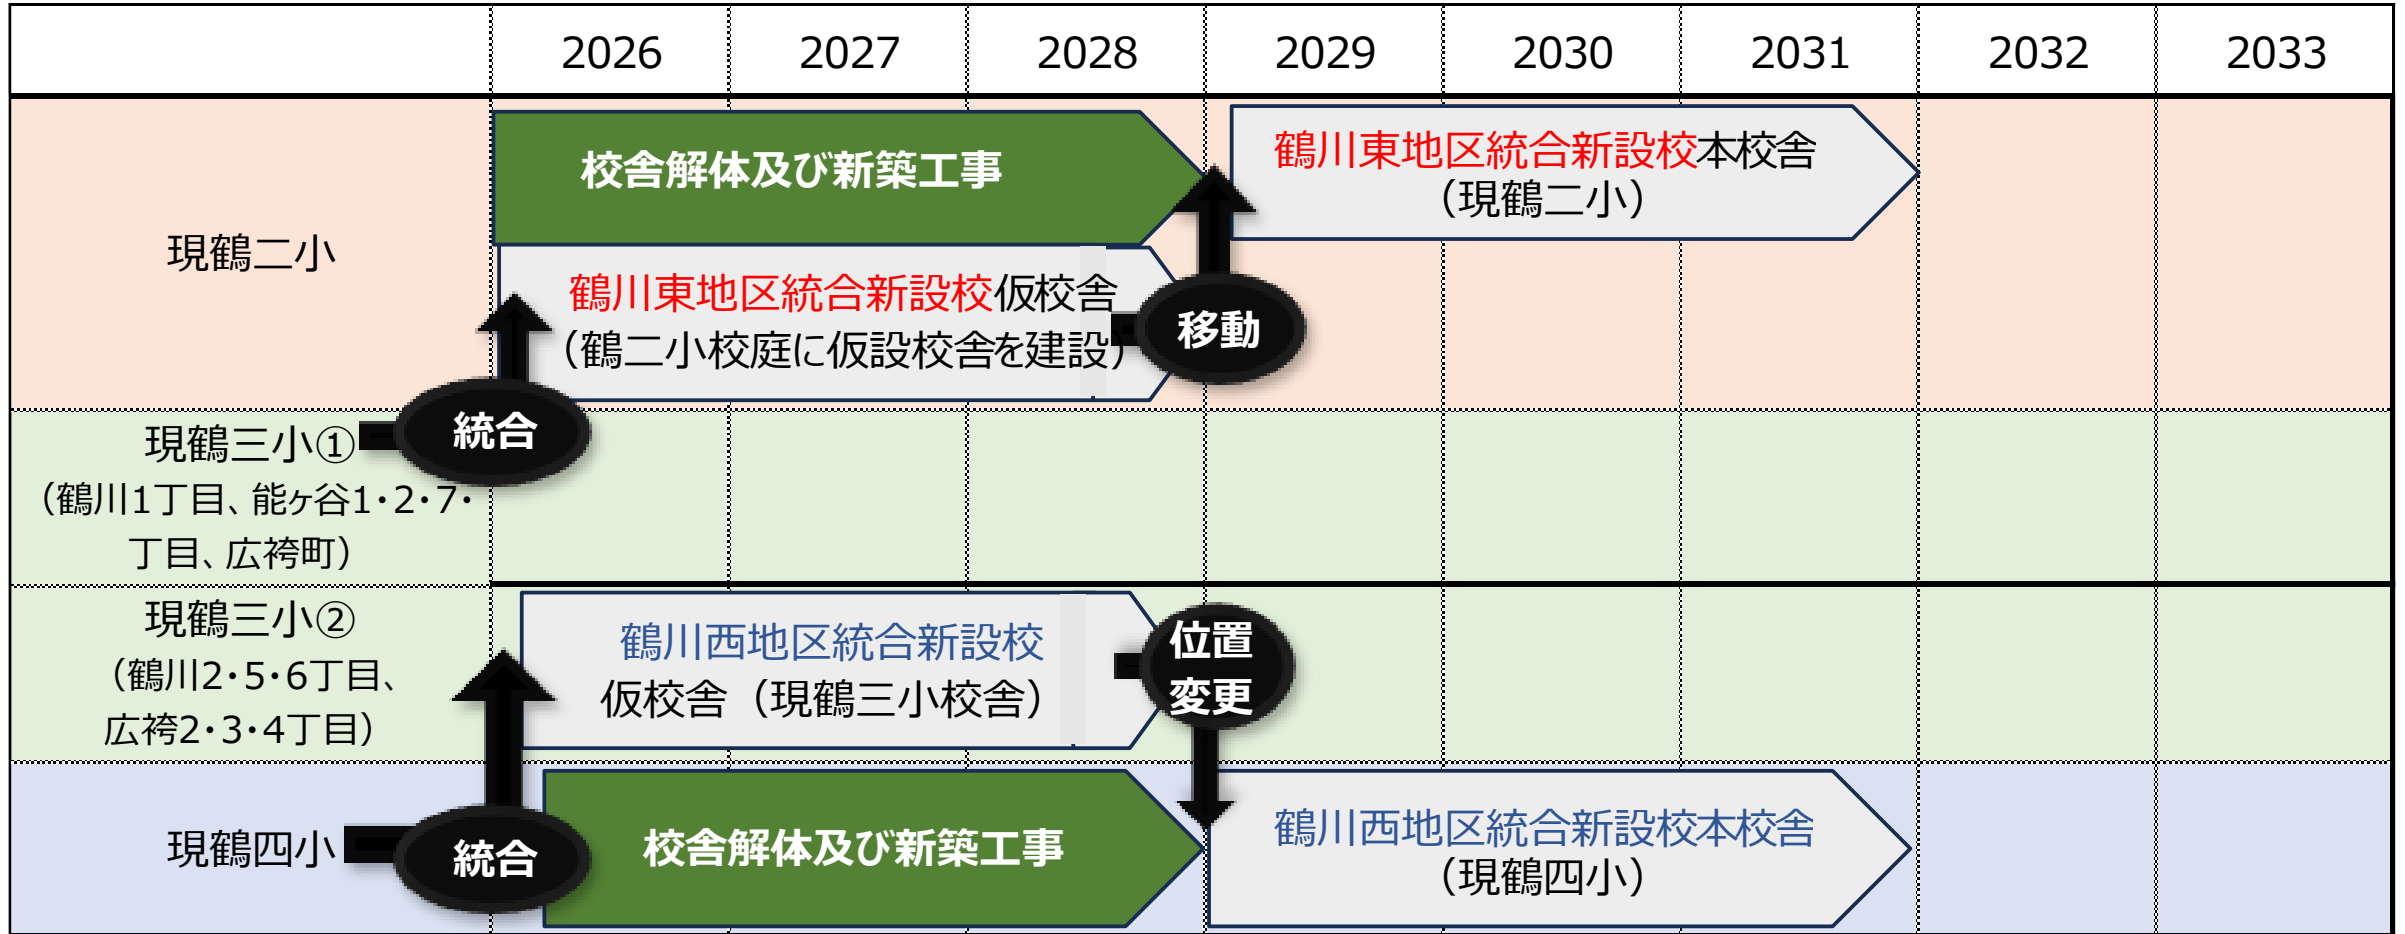

まちだの新たな
学校づくり

Machida New Concept School 2040

鶴川地区統合新設小学校の スケジュール変更に関する説明会

2024年2月13日（火曜日） 16時～、18時～

教育委員会学校教育部

新たな学校づくり推進課・施設課・学務課

本日の流れ

- 変更前のスケジュール
- スケジュール変更の理由
- 変更後のスケジュール
- 児童の通学先への影響等
- 質疑応答

変更前のスケジュール

スケジュール変更

- 鶴川東地区の計画（鶴川第二小と鶴川第三小の通学区域の一部）

統合年度

（変更前）2026年度 ⇒ （変更後）2029年度

新校舎使用開始年度

（変更前）2029年度 ⇒ （変更後）2033年度

スケジュール変更の理由

- 鶴川第二小敷地北側にある土砂災害特別警戒区域の指定を解除するために、擁壁改修などの工事が新たに必要
校舎建替え工事期間: 3年⇒4年に延長
- 擁壁改修に伴う新校舎の位置変更により、工事中の校庭面積が当初の計画と比べ1/3程度に減少する
⇒教育活動、児童の学校生活に影響が大きい

鶴川第二小の敷地平面図

変更後のスケジュール

児童への影響

【鶴川第二小の児童への影響】

- 在校生（現1年生から現6年生）は今の校舎で卒業します。
- 新1年生は、6年生の時点で鶴川第三小の位置に引っ越します。