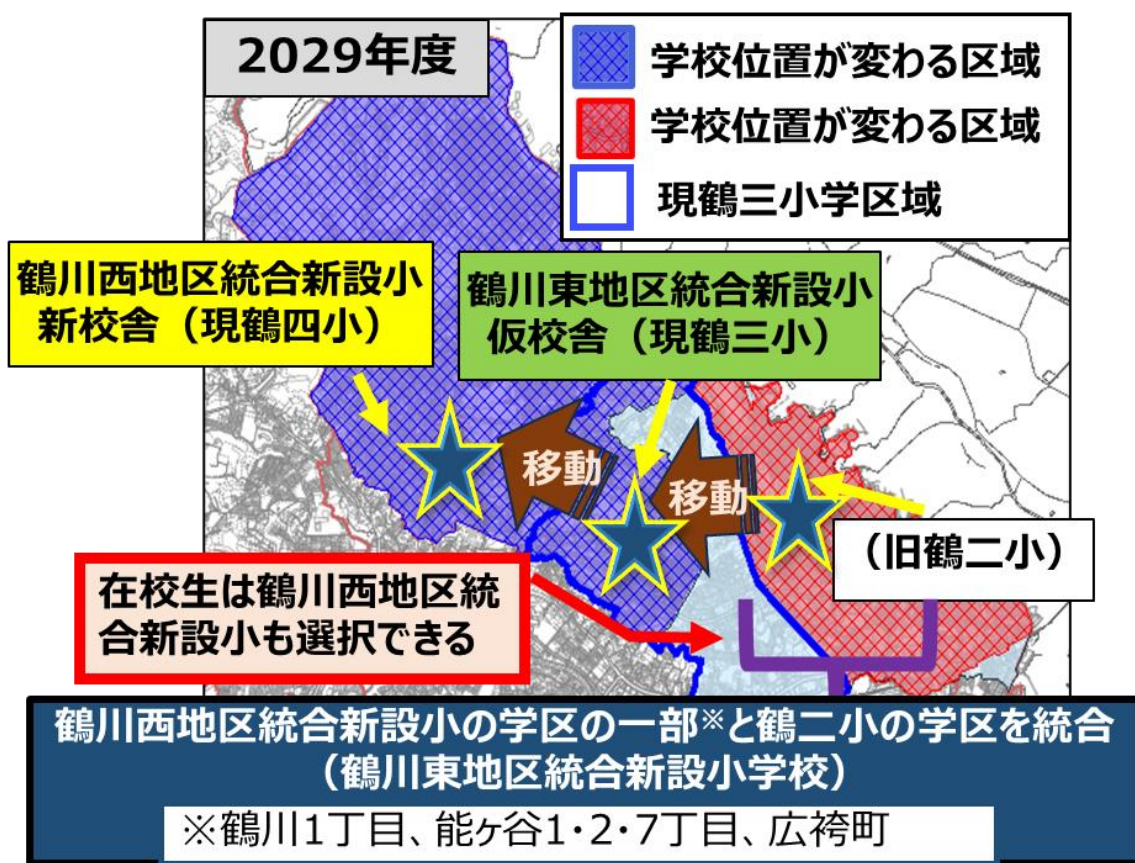

- 鶴川第二小敷地北側にある土砂災害特別警戒区域の指定を解除するために、擁壁改修などの工事が新たに必要
校舎建替え工事期間: 3年⇒4年に延長
- 擁壁改修に伴う新校舎の位置変更により、工事中の校庭面積が当初の計画と比べ1/3程度に減少する
⇒教育活動、児童の学校生活に影響が大きい

鶴川第二小の敷地平面図

変更後のスケジュール

児童への影響

【鶴川第二小の児童への影響】

- 在校生（現1年生から現6年生）は今の校舎で卒業します。
- 新1年生は、6年生の時点で鶴川第三小の位置に引っ越します。

児童への影響

【鶴川第三小の児童への影響】

- ・2026年度に、鶴川第三小学区と鶴川第四小学区を統合します。
 - 鶴川第三小は、2026年度に鶴川第二小に引っ越すことはなくなります。
 - 2026年度の児童数が当初の予定よりも多くなります。

※鶴川西地区新校舎の建設スケジュールに変更はありません。

児童数の推計（通常の学級）

2023年度			2026年度		
学校名	児童数	学級数	学校名	児童数	学級数
鶴川第二小学校	470	17	鶴川第二小学校	429	16
鶴川第三小学校	381	14	鶴川西地区 統合小学校	337	736 24
鶴川第四小学校	446	15		399	

通学区区域の変更について

2026年度に鶴川第三小学区全体と
鶴川第四小学区全体を統合し、
現在の鶴川第三小の位置に鶴川西
地区統合新設小学校が開校します。

通学区区域の変更について

2029年度に鶴川西地区統合新設小学校は、現在の鶴川第四小に位置する新校舎へ移転します。

そして、鶴川西地区統合新設小学校の学区のうち、現鶴川第三小学区の一部と、鶴川第二小の学区を統合し、現在の鶴川第三小の位置に、鶴川東地区統合新設小学校が開設します。

通学区区域の変更について

2033年度に鶴川東地区統合新設小学校は、現在の鶴川第二小に位置する新校舎へ移転します。

2024年度新1年生の通学先について

(鶴川第二小)

生年月日		2024年度	2025年度	2026年度	2027年度	2028年度	2029年度	2030年度	2031年度	2032年度
変更前 2017.4.2~ 2018.4.1	学年	小学1年生	小学2年生	小学3年生	小学4年生	小学5年生	小学6年生	中学1年生	中学2年生	中学3年生
	指定校	鶴二小	鶴二小	【学校統合】 鶴川東地区 統合新設校 【仮設校舎】	鶴川東地区 統合新設校 【仮設校舎】	鶴川東地区 統合新設校 【仮設校舎】	【新校舎完成】 鶴川東地区 統合新設校 【本校舎】	鶴二中	鶴二中	鶴二中
	位置			現鶴二小	現鶴二小	現鶴二小	現鶴二小			