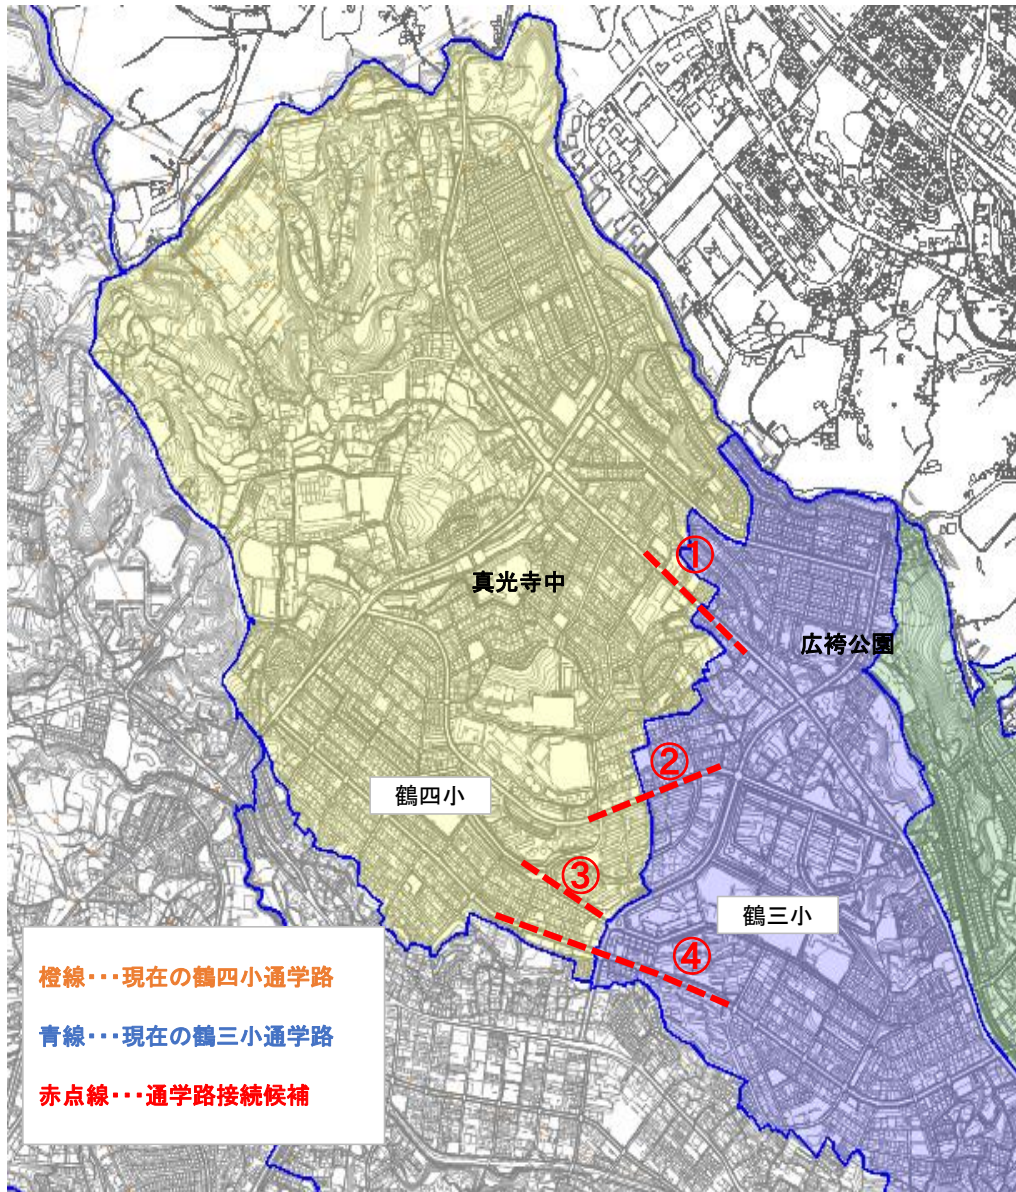

鶴川西地区通学路接続候補

資料3-2

①鶴川街道
▽歩道あり

②鶴川1003号線
▽歩道あり

③鶴川1032号線
▽路側帯あり

④鶴川いちよう通り
▽歩道あり