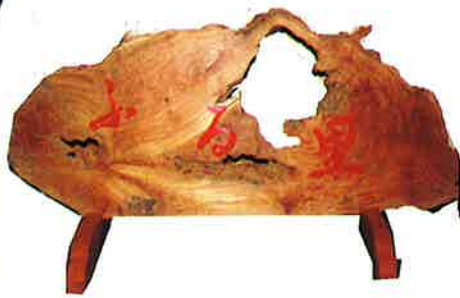

板の間／居間の様子

民具・農具展示資料室

ふる里館

~~~~ 体験学習もできます~~~~