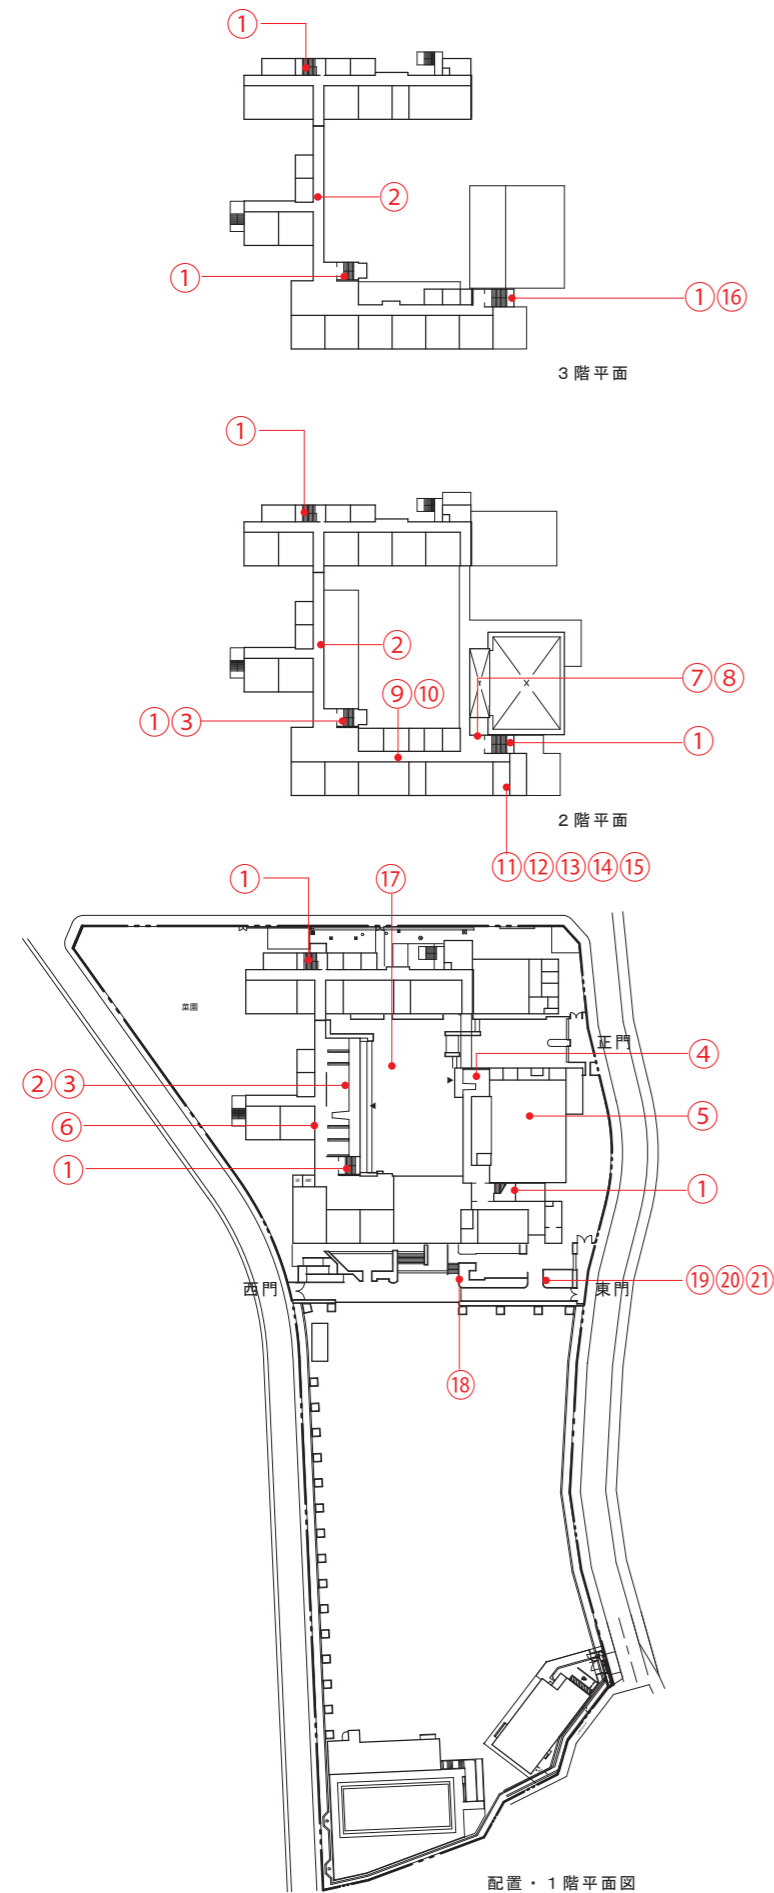

■南第二小学校

①2017年卒業生 モザイクタイル画

②第106回卒業生 木彫り枠の鑑

③平成24年度卒業生 道案内の柱

④2018年度卒業生 COSMOS

⑤第99回卒業生 校歌

⑥2019年度制作 鳥の画

⑦平成7年6年生 布絵

⑭-3 航空写真

⑮レイ・チャールズ写真

⑯平成11年6年生 校歌

⑰かえでの木

⑱日時計

⑲旧校舎校門石柱

⑳二宮金次郎像

㉑-1 百周年記念碑

㉑-2 百周年記念碑

■南成瀬小学校

3階平面

2階平面

配置・1階平面図

①第12回卒業生 彫物 銀板

②第6回卒業生 木彫り

③モザイク画