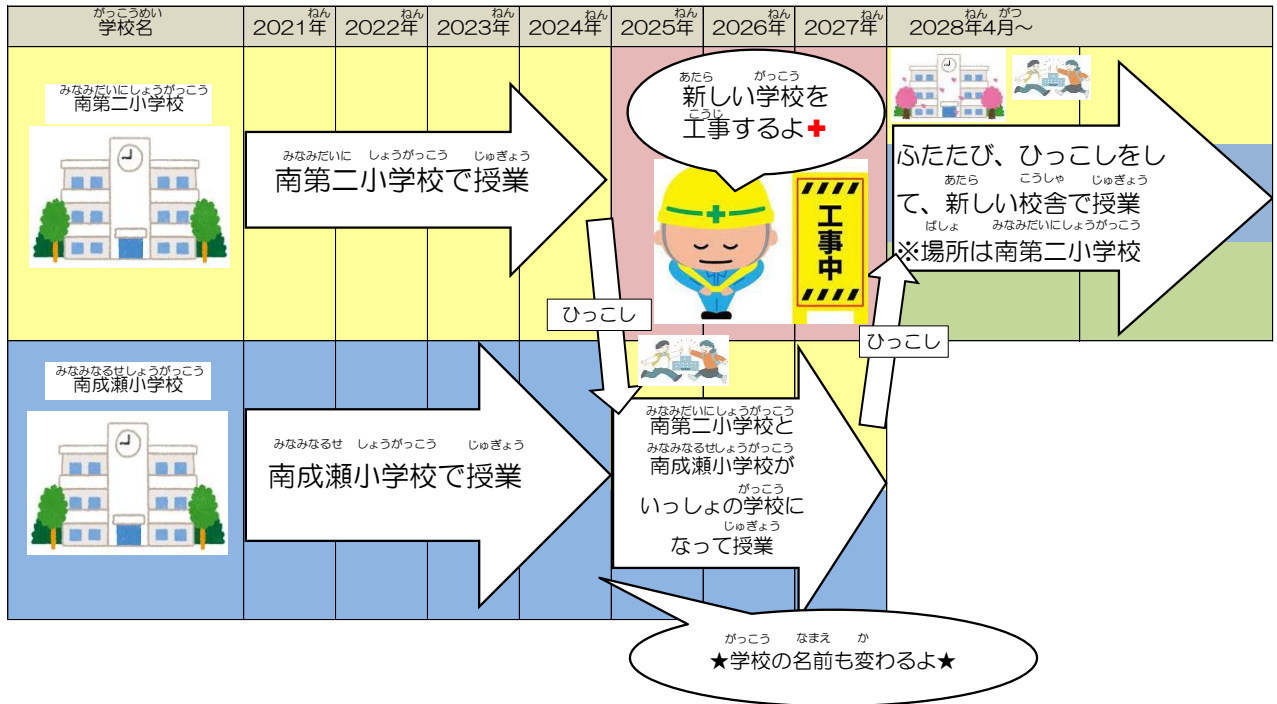

あた がか なま え 新しい学校の名前をおしえてください

2025年度に南第二小学校と南成瀬小学校が一緒となり、新しい学校
ができます。2028年度には、現在の南第二小学校の場所に新しい校舎が
完成します。

そこで、みんなに新しい学校の名前を考えてほしいと思っています。

新しい学校の場所が書いてある地図もこの紙の裏にあるので、新しい
学校の名前を考えるときの参考にしてね♪

★グーグルフォームから回答する場合★

二次元バーコード

＜回答期限：2022年0月0日（0）＞

※紙で書きたい人は、回答用紙に記入して先生に渡してね♪

【参考】 あたら がっこう ばしよ みなみなるせ ちく とくしよく
新しい学校の場所と南成瀬地区の特色