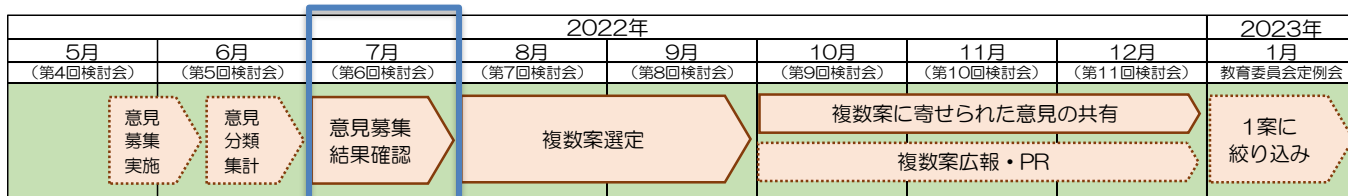

南成瀬地区の新たな学校名の選定について

南成瀬地区の新たな学校名を検討するため、意見募集を実施しました。寄せられた意見を参考に新たな学校名の選定に向け本検討会で検討を進めます。

新たな学校に通う児童たちが愛着を持ち、今後も地域に残り地域に愛される学校としてふさわしい名前を付けたいと考えています。

1 新たな学校名の意見募集について

実施期間：2022年5月23日（月）～6月17日（金）

対象者：統合対象校の児童・保護者・教員、南成瀬地区の新たな通学区域に居住している未就学児の保護者、上記以外の市民

意見募集結果：資料5-2参照

2 学校名選定の流れ

第6回から第8回（7月から9月）の検討会において、複数案（概ね3案程度）に絞り込みます。

10月以降、絞り込んだ学校名（案）を広く周知していきます。絞り込んだ学校名（案）に対して寄せられた意見については本検討会で共有し、意見交換します。寄せられた意見、検討会での意見交換を元に、「学校名を選定する際の教育委員会の考え方」に沿って教育委員会で1案に絞り込みます。

なお、新学校名は、2023年度以降に議会の承認を経て、2025年度からの使用を予定しています。

「学校名を選定する際の教育委員会の考え方」

- ①地名を大切にする（地域内の川、山、丘、旧跡等も含む）
- ②難しい漢字は使わず、読みやすく、わかりやすいものとする。
- ③長い学校名とならないようにする。

3 検討会での学校名選定方法について

検討会では意見募集で寄せられた学校名案から複数案（概ね3案程度）に絞り込みます。今回は、その方法について意見交換します。