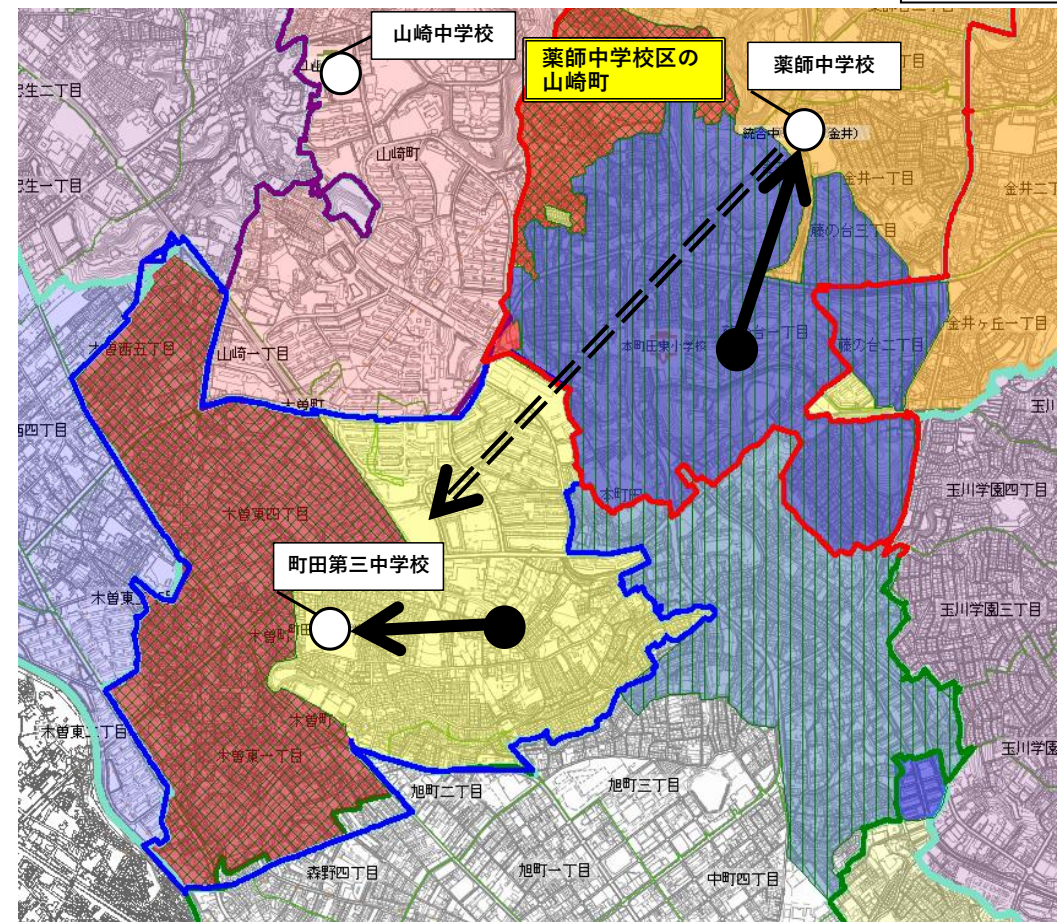

このまま、計画どおり通学区域の再編を行った場合、小学校統合時に統合校の隣接校の通学区域を組み入れたとしても、中学の通学区域は従前のままなので、その地域の児童だけが別の指定校に進学することとなります。また、小学校統合時に統合校の通学区域から隣接校の通学区域とした場合は、その地域の児童は、中学進学時には、また統合地区の中学校の通学区域となるといったことが起こります。（P2 事例1 参照）

そして、統合地区全体の小中接続の観点では、小学校区と中学校区の再編が別々の時期に行われることにより、小学校が統合されても、卒業時には、別々の中学校に進学することとなります。また、統合時の年齢によっては、進学した中学校で中学校区の学校再編があり、再度学校が変わるといったことが起こります。（P2 事例2 参照）

通学区域再編の時期の変更を行うことで、在校生の学校が変わる回数を最小限にとどめる等の負担軽減を行います。また、新たな学校づくり推進計画の主旨である、小・中学校区の整合による、より良い人間関係づくりや教育活動の連続性、一貫性の確保の早期実現に取り組みます。

2 通学区域再編の進め方

学校統合等に伴う通学区域再編を、同じ地域で小学校区、中学校区それぞれ行う場合は、はじめに小学校区再編を行い、再編時に6学年の児童が、中学に進学する時点で、接続する中学校区の通学区域再編を行います。

その際は、新中学1年生のみ当該変更の対象とし、前年度の3月31日に変更前の通学指定校に在籍していた在校生（再編時の2年生、3年生）は、引き続き従前の指定校に在籍することとします。（P3 事例3・4 参照）

3 先行5地区の通学区域再編時期の変更内容について

新たな学校づくり基本計画が策定されている5地区（本町田、南成瀬、鶴川東、鶴川西、南第一小学校）の通学区域再編時期を以下の通り変更します。（P4～P6 参照）

本町田地区の小学校区

本町田地区の中学校区

事例 1

①本町田東小学校区の山崎町
 統合に伴う通学区域再編により、本町田東小学校区の山崎町に居住する児童は七国山小学校が指定校となる。
 七国山小学区の中学校区は山崎中であるが、この地域の中学校区は薬師中学校区のため、七国山小学校の6年生のうちこの地域に居住している児童は、薬師中学校が指定校となる。

図中の凡例	
	現在の本町田東小学校の学区
	現在の本町田小学校の学区
	現在の町田第三小学校の学区
	統合校の学区に組み入れる地域
	統合校の学区から隣接校の学区となる地域