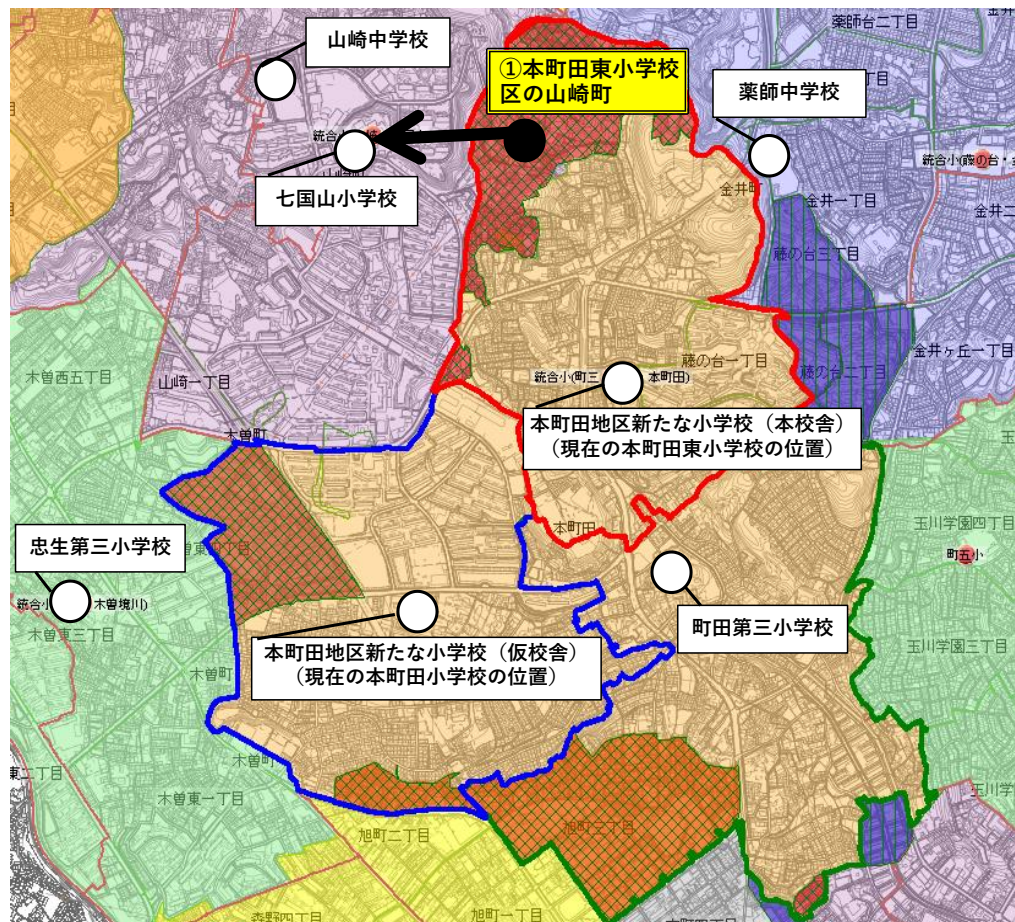

本町田地区の小学校区