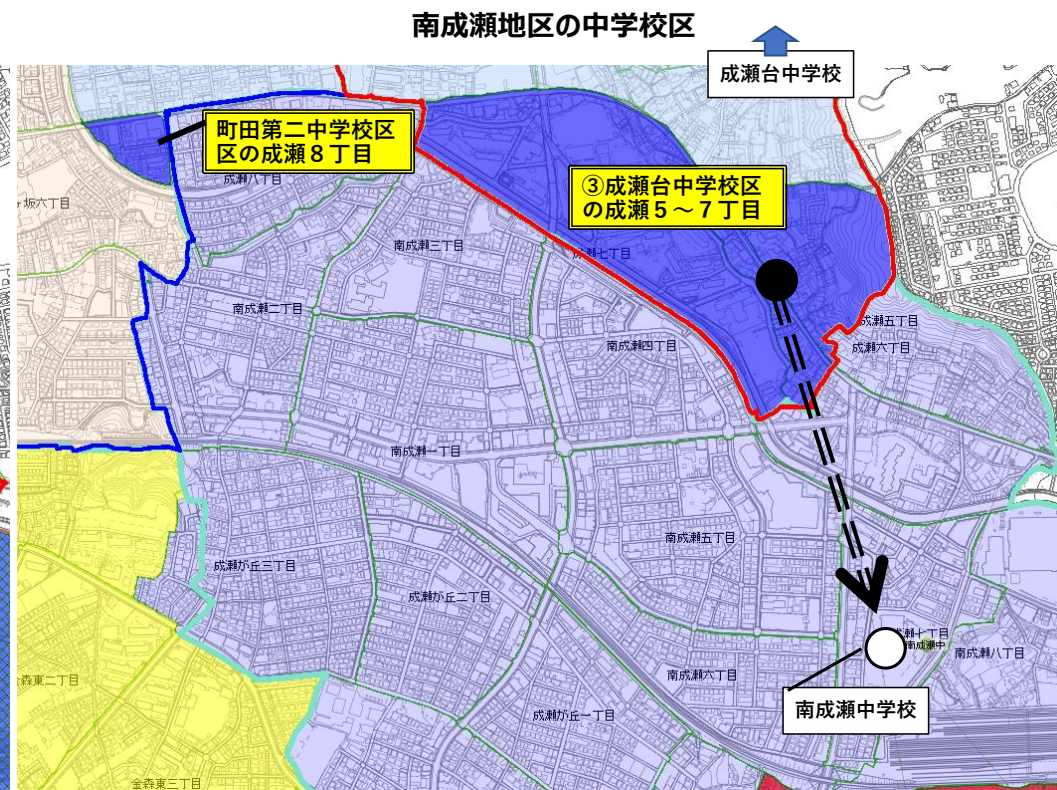

南成瀬地区の中学校区

事例3

①高ヶ坂小学区の成瀬8丁目
2025年度の南成瀬小学校と南第二小学校の統合に伴い、高ヶ坂小学区の成瀬8丁目に住する児童の指定校は南成瀬地区新たな小学校となる。

この地区の中学校区は町田第二中学校であるが、統合時の南成瀬地区新たな小学校の6年生が中学に進学する2026年度に、本地域の中学校区を南成瀬中に変更する。

ただし当該地域に住居し、町二中に通学している中学2年生と3年生の在校生はそのまま町田第二中学校に在籍することとする。

図中の凡例	
	現在の南第二小学校の学区
	現在の南成瀬小学校の学区
	統合校の学区に組み入れる地域

事例4

②成瀬中央小学区の成瀬7丁目及び
③成瀬台中学校学区の成瀬5～7丁目
成瀬中央小学校区の成瀬7丁目の中学校区は成瀬台中学校である。現在の南第二小学校の中学校区は、南成瀬中学校と成瀬台中学校に分かれており、周辺の南成瀬地区新たな小学校区である成瀬5～7丁目も成瀬台中学区である。

統合後の南成瀬地区新たな小学校の卒業生が、同じ中学校に進学できるよう、成瀬中央小学区の成瀬7丁目を含めた成瀬5～7丁目の中学校区を成瀬台中学校から南成瀬中学校区に変更する。

図中の凡例	
	現在の成瀬台中学校の学区
	現在の町田第二中学校の学区
	現在の南成瀬中学校の学区
	統合校の学区に組み入れる地域