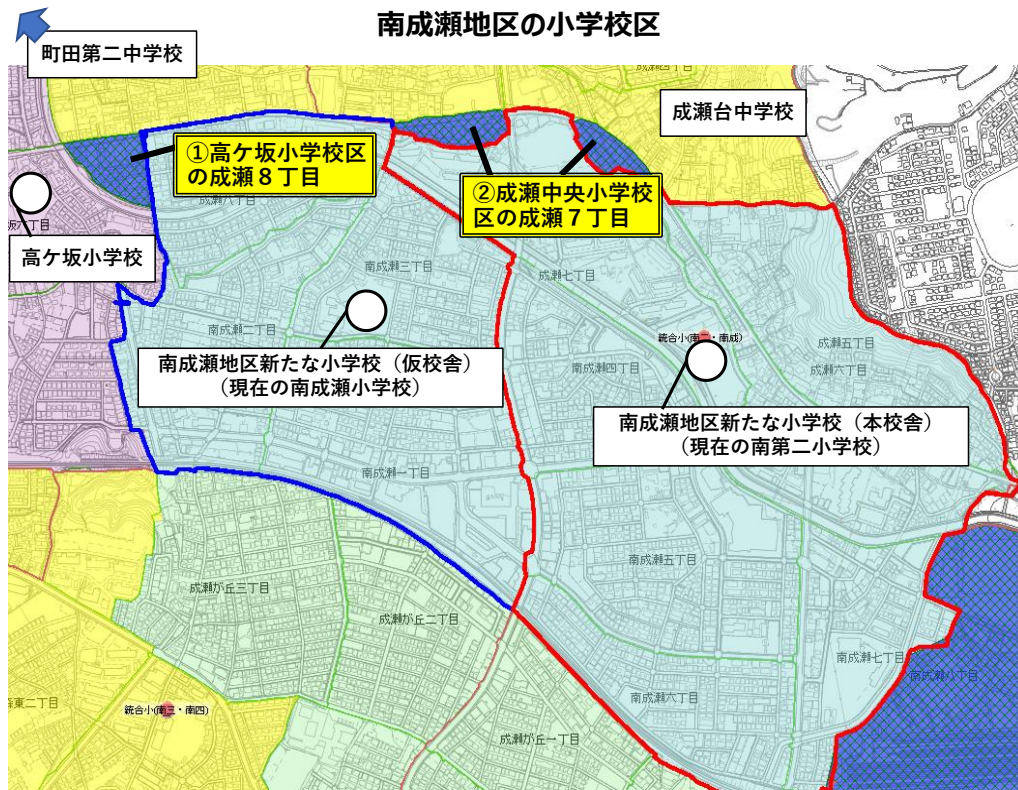

南成瀬地区の小学校区