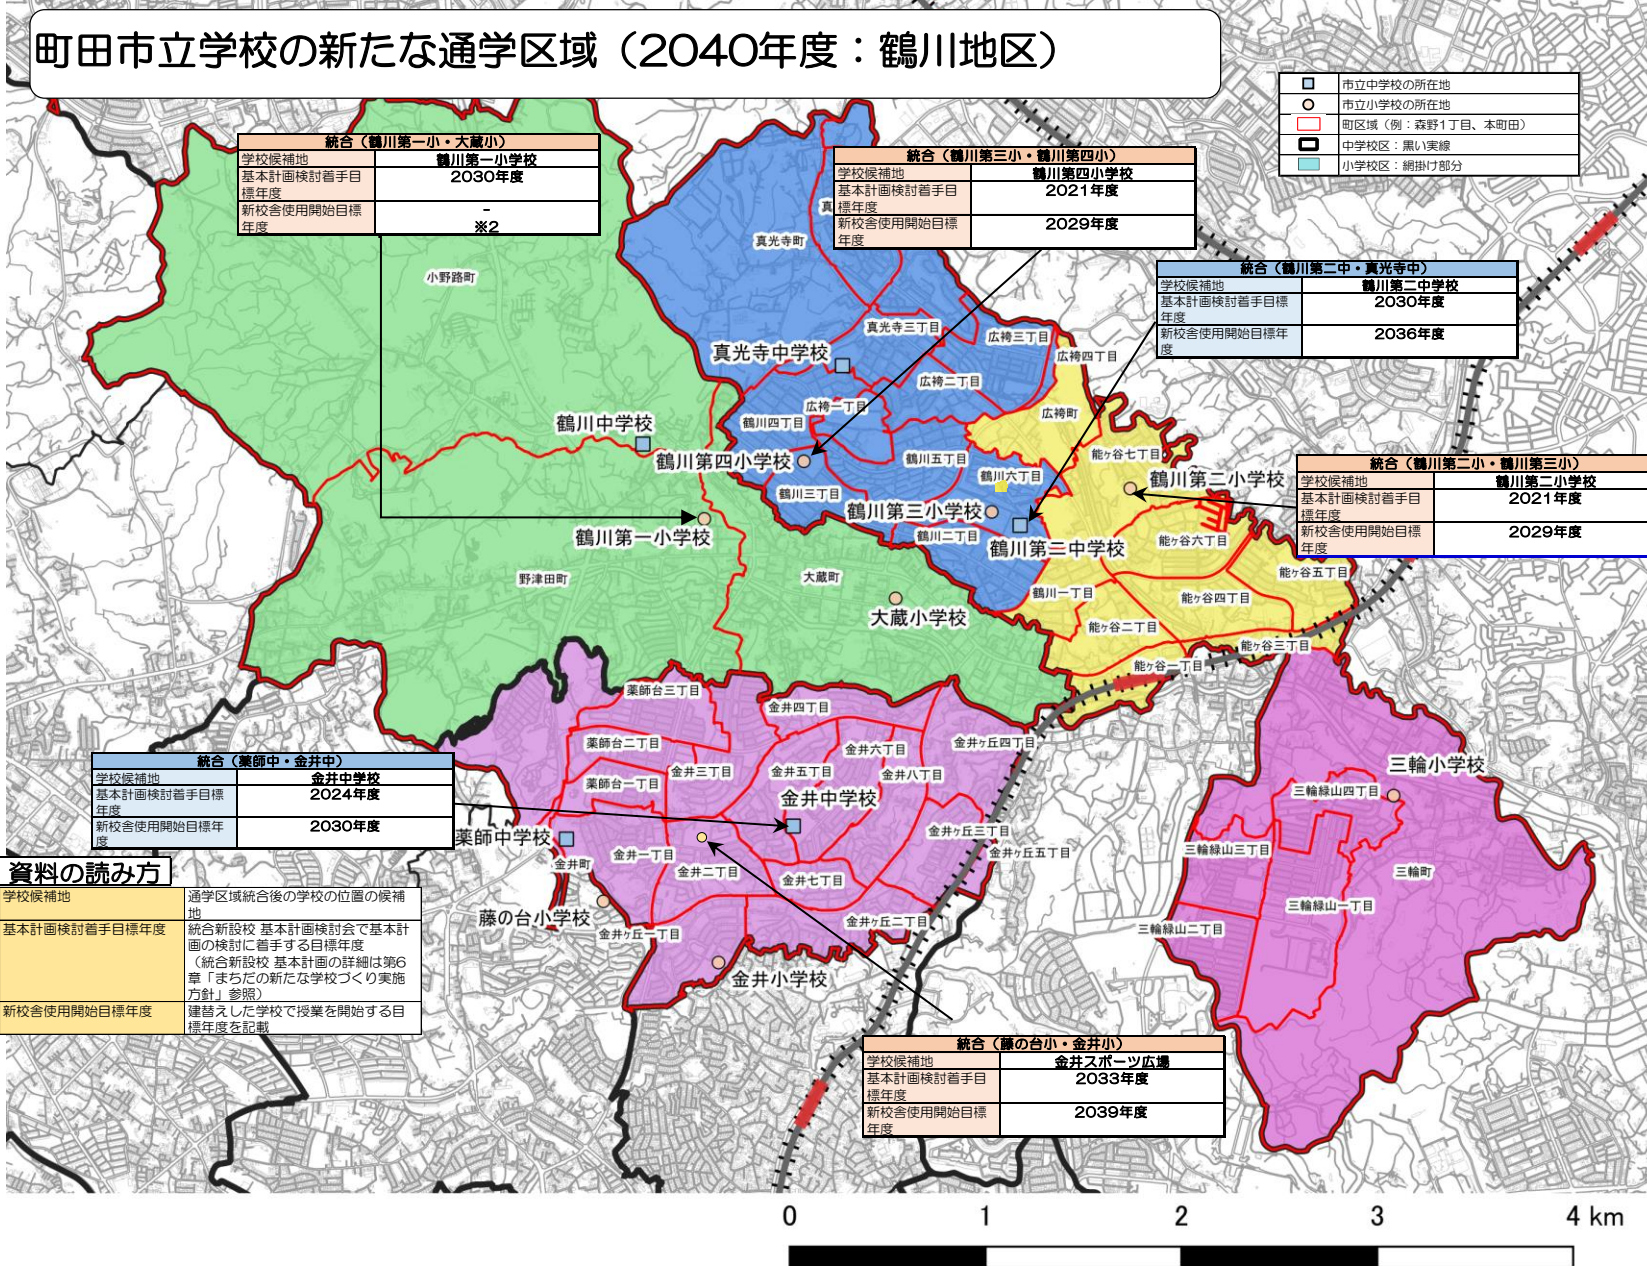

町田市立学校の新たな通学区域（2040年度：鶴川地区）

※2 統合にあたって、鶴川第一小学校の既存校舎を活用する想定のため「-」と記載