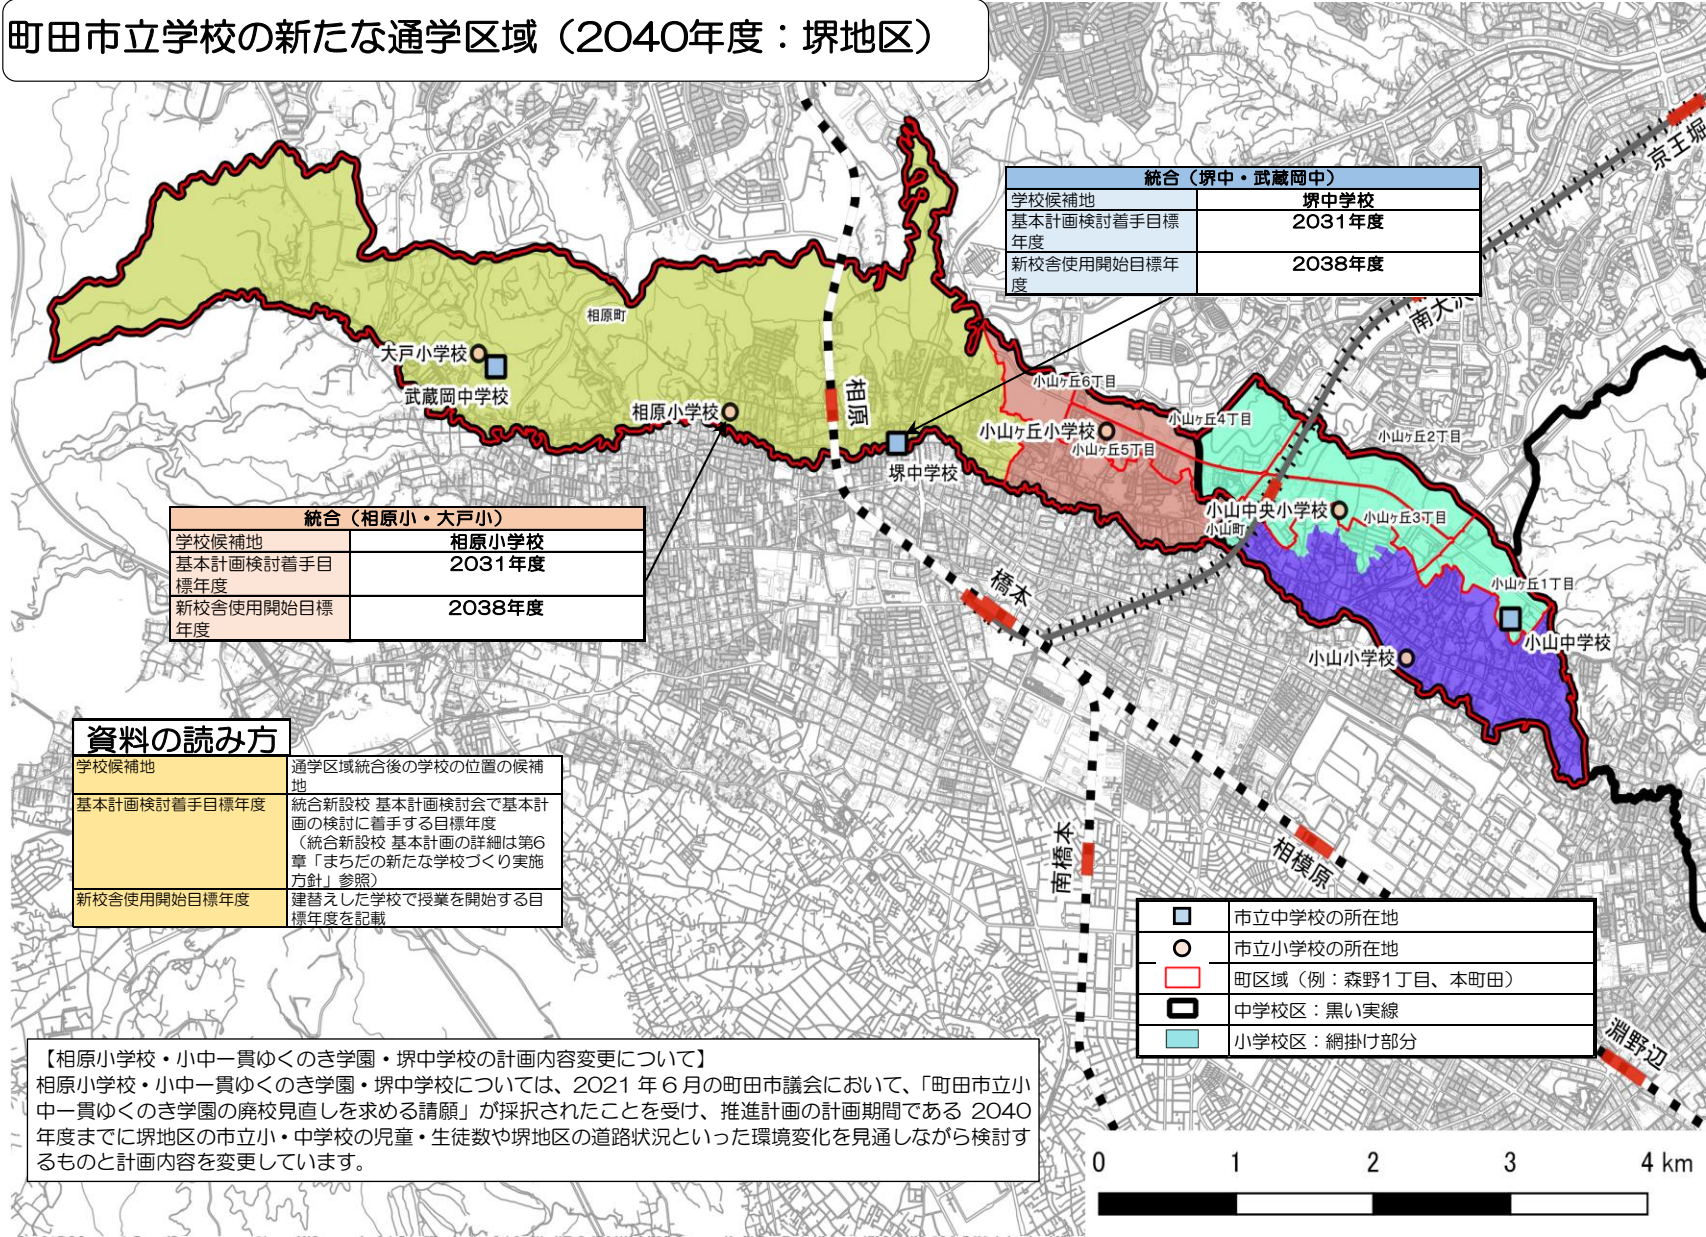

# 町田市立学校の新たな通学区域（2040年度：堺地区）

統合（堺中・武蔵岡中）	
学校候補地	堺中学校
基本計画検討着手目標年度	2031年度
新校舎使用開始目標年度	2038年度

統合（相原小・大戸小）	
学校候補地	相原小学校
基本計画検討着手目標年度	2031年度
新校舎使用開始目標年度	2038年度

### 資料の読み方

学校候補地	通学区域統合後の学校の位置の候補地
基本計画検討着手目標年度	統合新設校 基本計画検討会で基本計画の検討に着手する目標年度（統合新設校 基本計画の詳細は第6章「まちだの新たな学校づくり実施方針」参照）
新校舎使用開始目標年度	建替えた学校で授業を開始する目標年度を記載

□	市立中学校の所在地
○	市立小学校の所在地
□	町区域（例：森野1丁目、本町田）
□	中学校区：黒い実線
□	小学校区：網掛け部分

【相原小学校・小中一貫ゆくのき学園・堺中学校の計画内容変更について】  
 相原小学校・小中一貫ゆくのき学園・堺中学校については、2021年6月の町田市議会において、「町田市立小中一貫ゆくのき学園の廃校見直しを求める請願」が採択されたことを受け、推進計画の計画期間である2040年度までに堺地区の市立小・中学校の児童・生徒数や堺地区の道路状況といった環境変化を見通しながら検討するものと計画内容を変更しています。