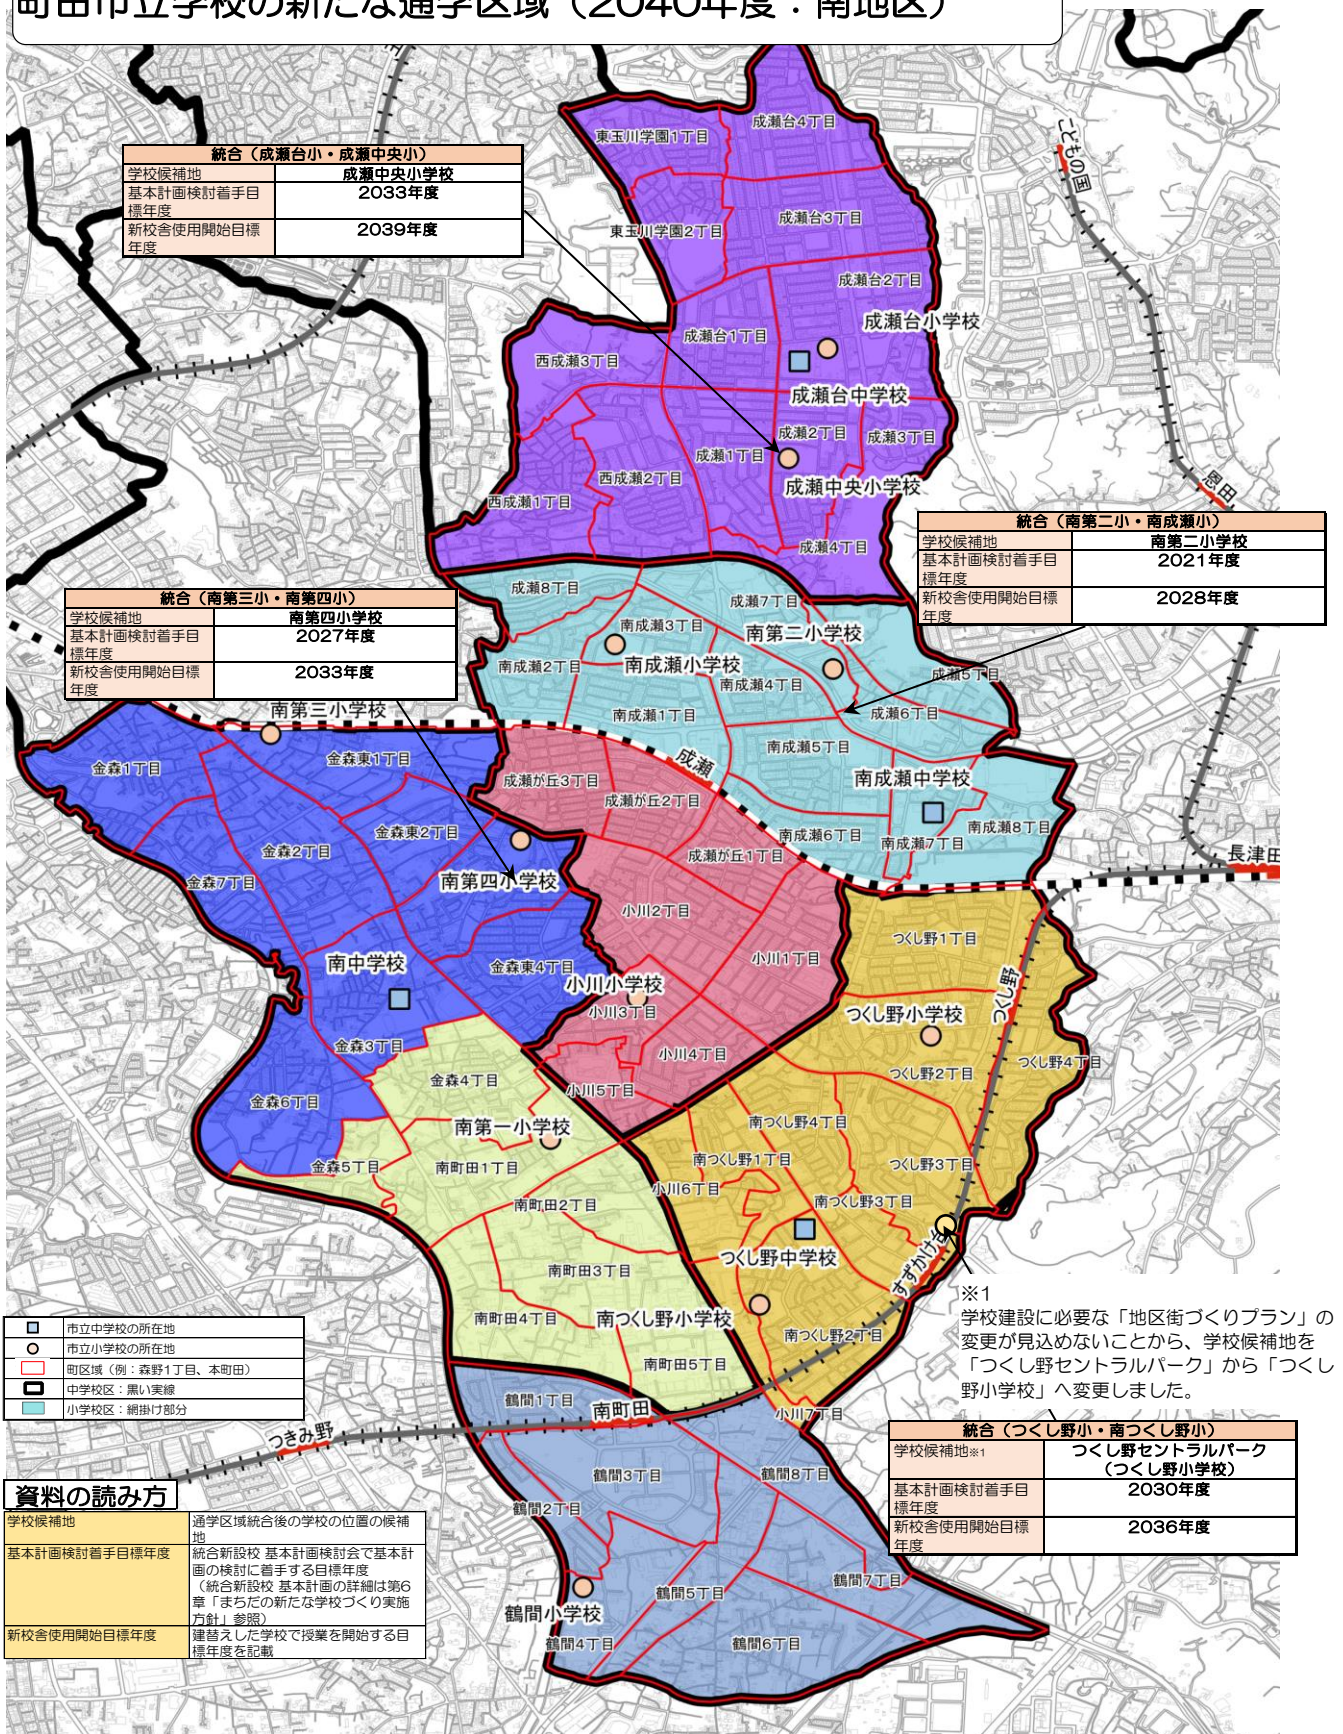

町田市立学校の新たな通学区（2040年度：南地区）

統合（成瀬台小・成瀬中央小）	
学校候補地	成瀬中央小学校
基本計画検討着手目標年度	2033年度
標年度	
新校舎使用開始目標年度	2039年度

統合（南第二小・南成瀬小）	
学校候補地	南第二小学校
基本計画検討着手目標年度	2021年度
標年度	
新校舎使用開始目標年度	2028年度

統合（南第三小・南第四小）	
学校候補地	南第四小学校
基本計画検討着手目標年度	2027年度
標年度	
新校舎使用開始目標年度	2033年度

※1 学校建設に必要な「地区街づくりプラン」の変更が見込めないことから、学校候補地を「つくし野セントラルパーク」から「つくし野小学校」へ変更しました。

□	市立中学校の所在地
○	市立小学校の所在地
○	町区域（例：森野1丁目、本町田）
—	中学校区：黒い実線
—	小学校区：網掛け部分

資料の読み方

学校候補地	通学区統合後の学校の位置の候補地
基本計画検討着手目標年度	統合新設校 基本計画検討会で基本計画の検討に着手する目標年度（統合新設校 基本計画の詳細は第6章「まちだの新たな学校づくりの実施方針」参照）
新校舎使用開始目標年度	建て替えた学校で授業を開始する目標年度を記載

統合（つくし野小・南つくし野小）	
学校候補地※1	つくし野セントラルパーク（つくし野小学校）
基本計画検討着手目標年度	2030年度
新校舎使用開始目標年度	2036年度