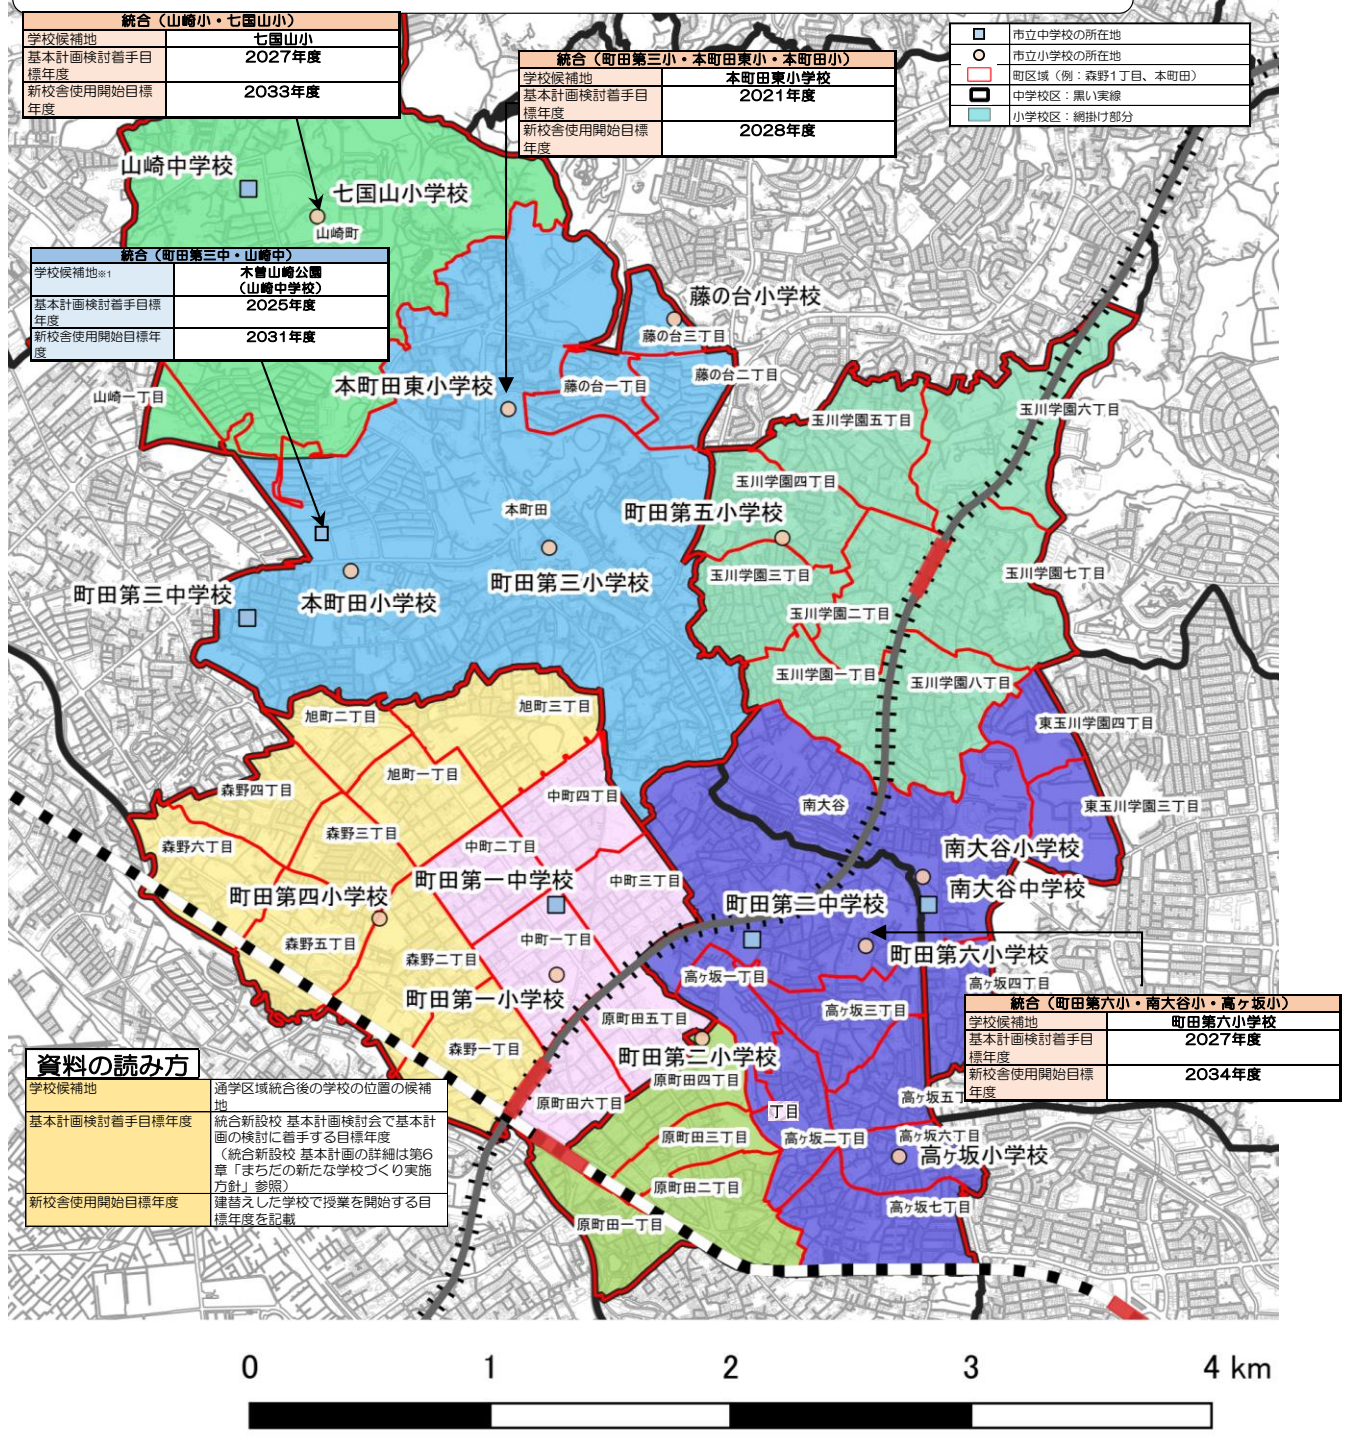

町田市立学校の新たな通学区域（2040年度：町田地区）

※1 学校が設置されていない候補地（学校用地を除く）は、実現可能性も含めた検討・調整が必要となることから、学校が設置されている候補地の中から次点となる候補地として「○」を付して記載。