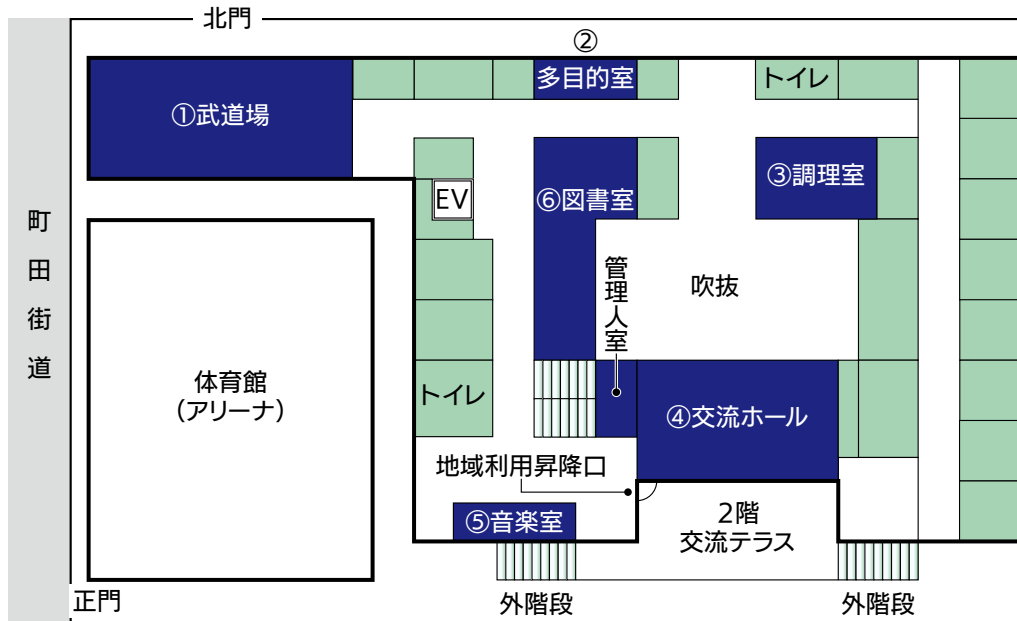

町田市立町田第一中学校

2022年8月スタート ご利用ください！ 町田第一中学校の特別教室！

町田第一中学校は、2018年12月から改築工事を行い、2021年8月に、「地域と共に生涯にわたり協力し合い、共に成長していける身近な公共施設」として、新しく生まれ変わりました。

このたび、2022年8月から、特別教室の地域利用を開始しましたので、ぜひご利用ください。

利用できる教室

① 武道場

② 多目的室

③ 調理室

④ 交流ホール

⑤ 音楽室

町田市立町田第一中学校 2階 案内図

⑥ 図書室

- 図書室は、市内に在住、在勤、または在学している小学生以上の方が利用することができます。座席数は57席です。
- 未就学児は、保護者の方が同伴されている場合に限り、利用できます。
- 事前予約不要。施設の使用料は無料です。
- 原則、土曜日、第1・第3・第5日曜日の、9時から17時まで利用できます。但し、年末年始を除きます。地域利用日に変更等があった場合は、随時、市ホームページでお知らせします。
- Wi-Fi利用可能、図書は閲覧のみ可能です。

町田第一中学校図書室の地域利用について

町田市 図書室の地域利用

検索

利用日時・使用料

特別教室名	面積	定員	月曜日 火曜日	土曜日・日曜日・祝日		
			夜間	午前	午後	全日
			19:00~ 21:00	9:00~ 12:00	13:00~ 17:00	9:00~ 17:00
① 武道場	372.9㎡	150人	1,700円	2,500円	3,400円	5,900円
② 多目的室	128.9㎡	40人	500円	800円	1,100円	1,900円
③ 調理室	95.4㎡	30人	400円	600円	800円	1,400円
④ 交流ホール	214.7㎡	100人	900円	1,400円	1,900円	3,300円
⑤ 音楽室	103.0㎡	40人	400円	700円	900円	1,600円