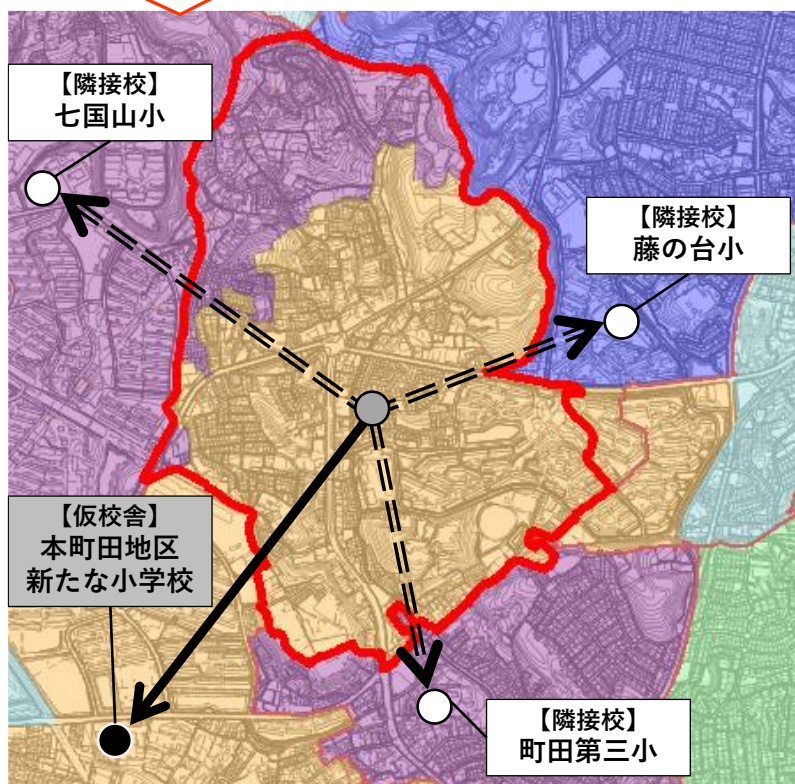

Q6.仮校舎に通学する児童への配慮はありますか？

A.仮校舎が統合前の指定校の通学区域になく、隣接する通学区域の学校に受入枠がある場合、その学校を選べます！また、隣接校を選択した場合でも、新校舎開校時に新校舎への通学を希望する場合は、選べます！

●事例 仮校舎移転時の本町田東小学校(2025年度校舎位置変更時)

本町田東小学校は、2025年度に本町田小学校と統合し、現在の本町田小学校の場所に、<本町田地区新たな小学校>(仮校舎)が開校します。

学校統合により、2025年度から2027年度まで、旧本町田東小学区の外にある校舎へ通学することになります。

これらの地域に居住する在校生は、原則、指定校である本町田地区新たな小学校へ通学することになりますが、隣接する通学区域の学校に受入枠がある場合、その学校を選べます。