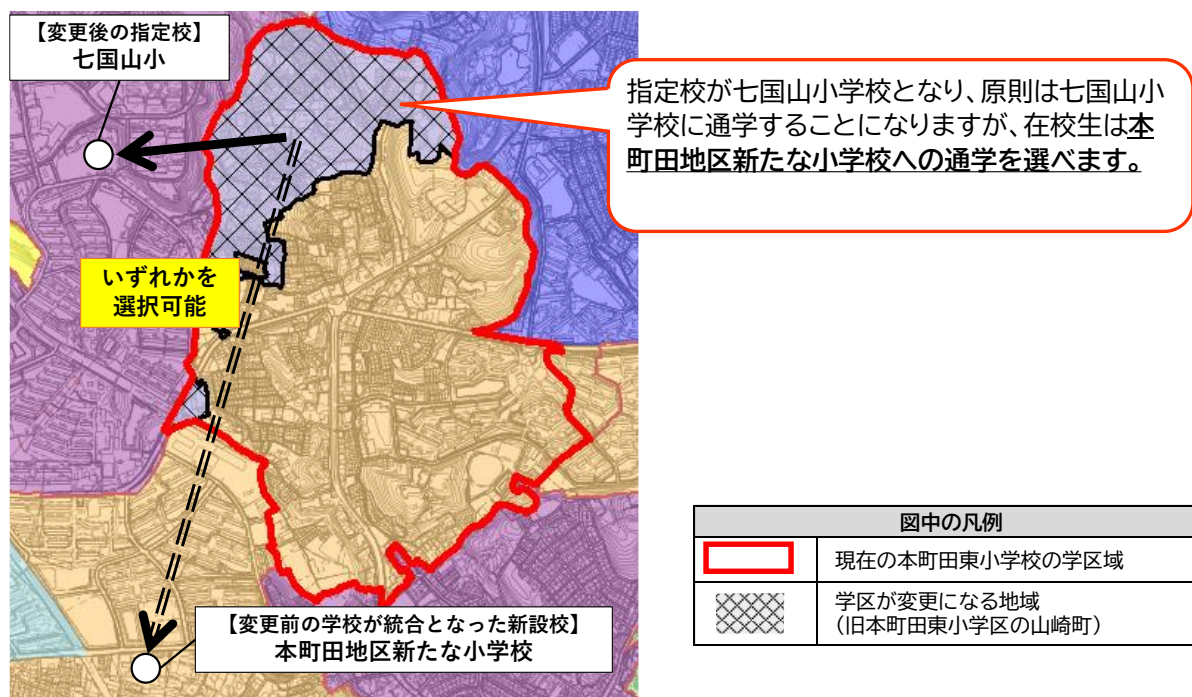

1. 通学する学校が変わる場合

Q1.学校統合や通学区域の見直しによって通学区域が変わる場合、通う学校はどこになりますか？

A.学校統合によって、統合新設校の通学区域に変わった地域に住む在校生については、「統合新設校」と「今通っている学校」のどちらかを選べます！

A.隣接校の通学区域に変わった地域に住む在校生については、「新たな通学指定校」と「統合新設校」のどちらかを選べます！

●事例 本町田東小学校学区の山崎町(2025年度統合時)

本町田東小学校は、2025年度に本町田小学校と統合し、現在の本町田小学校の場所に、<本町田地区新たな小学校>が開校します。

学校統合にともなう通学区域の見直しにより、旧本町田東小学区の山崎町は、2025年度に七国山小学校の通学区域に変わります。