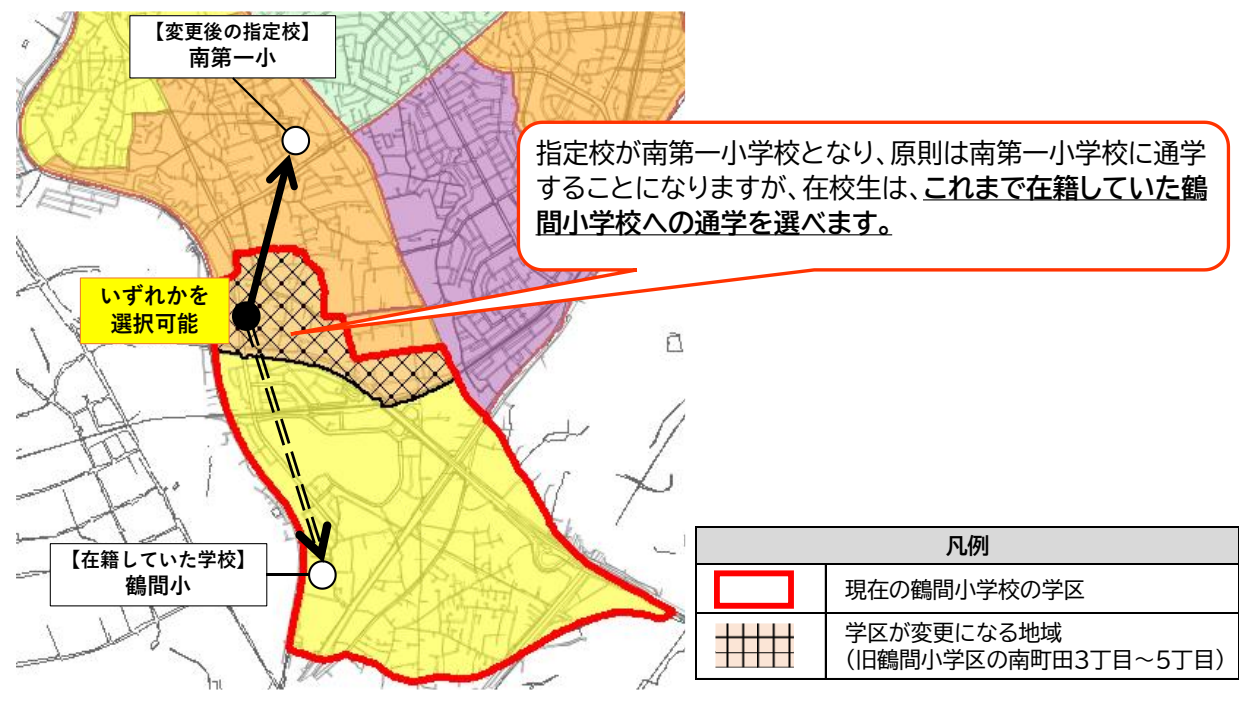

Q2.校舎の建替えにより通学区域が変わる場合、通う学校はどこになりますか？

A.校舎の建替えにより通学区域が変わる在校生は、「新たな通学指定校」と「今通っている学校」のどちらかを選べます！

●事例 南第一小学校学区の南町田3～5丁目(2030年度新校舎使用開始時)

南第一小学校は、2027年度から校舎の建替えをおこない、2030年度から新校舎の使用を開始します。

建替えにともなう通学区域の見直しにより、旧鶴間小学校学区の南町田3丁目～5丁目は、2030年度に南第一小学校の学区に変更となります。