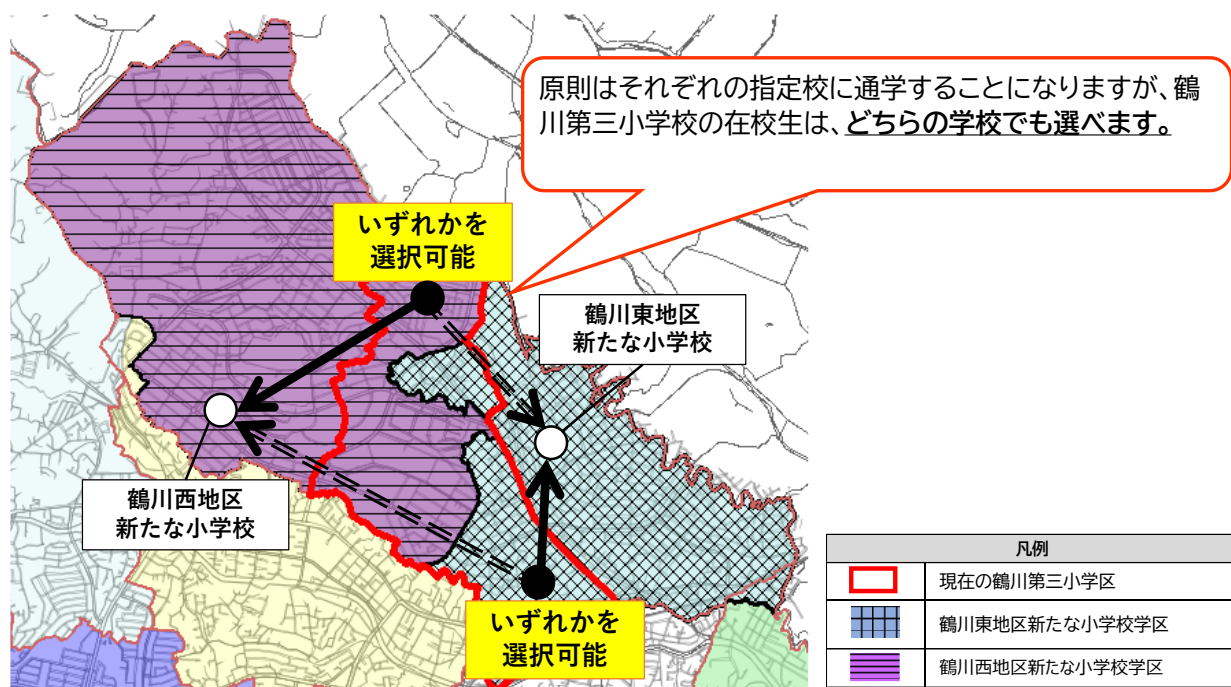

Q3.今通っている学校が分割され、それぞれが統合新設校となる場合、通う学校はどこになりますか？

A.分割される学校の在校生は、当該校の通学区域を引き継ぐ統合新設校のどちらかを選べます！

●事例 鶴川第三小学校の分割統合(2026年度分割統合時)

鶴川第三小学校は、2026年度に通学区域を分割し、鶴川第二小学校の場所に開校する<鶴川東地区新たな小学校>と、鶴川第四小学校の場所に開校する<鶴川西地区新たな小学校>に、それぞれ統合します。

旧鶴川第三小学校の在校生は、居住地によって、<鶴川東地区新たな小学校>と、<鶴川西地区新たな小学校>のどちらかが指定校になります。