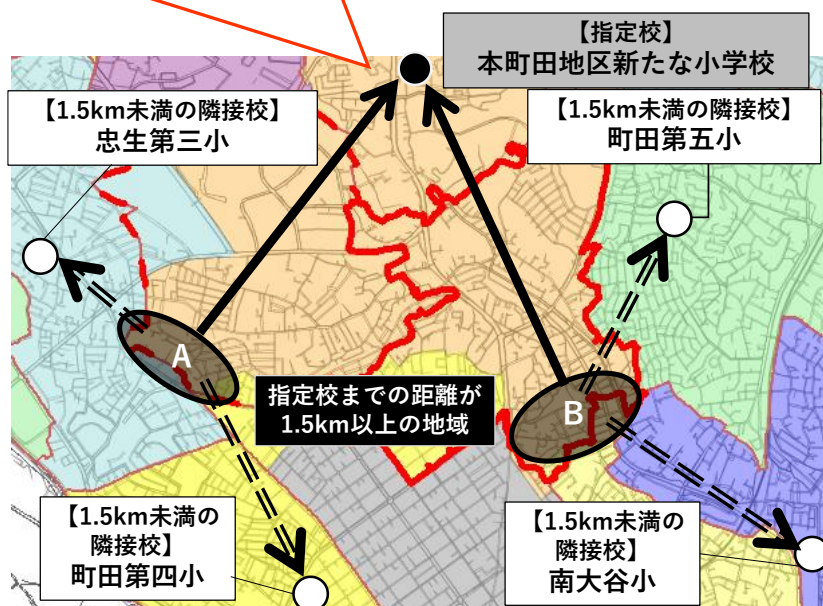

●事例 町田第三小学校学区の一部地域(2028年度新校舎使用開始時)

2028年度に、町田第三小学校が本町田地区新たな小学校に統合となるとともに、現在の本町田東小学校の位置で本町田地区新たな小学校の新校舎の使用を開始します。

学校の位置が変わることで、図中A・B付近の地域では、自宅から学校までの距離が1.5km以上となります。

これらの地域に居住する在校生は、原則、指定校である本町田地区新たな小学校へ通学することになりますが、自宅からの距離が1.5km未満の隣接する通学区域の学校に受入枠がある場合、その学校を選べます。