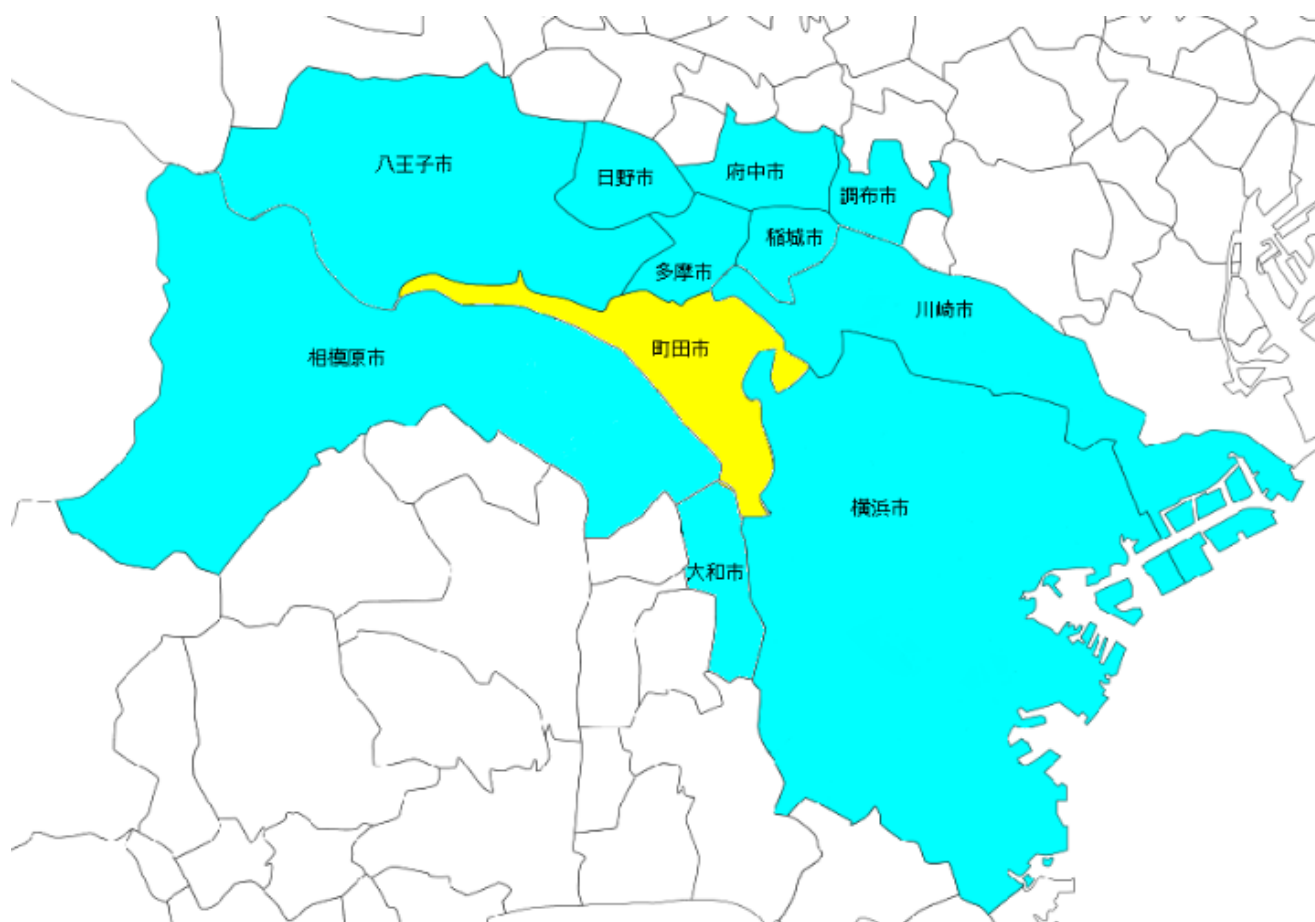

参考 町田市と相互利用協定を結んでいる市町村