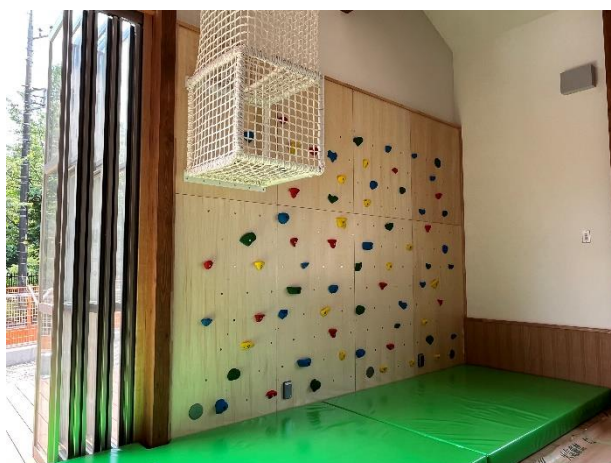

3 開館について

開館は小学校等が夏休みに入る1週間前である2023年7月15日（土）を予定しています。開館当日は午前中に開館式典を開催し、供用開始は13:00からを予定しています。

【外観の写真】（5月上旬撮影）

【内観の写真】（いずれも5月上旬撮影）

<遊戯室の写真>

<乳幼児室の写真>

<集会室の写真>

担当：子ども生活部 児童青少年課