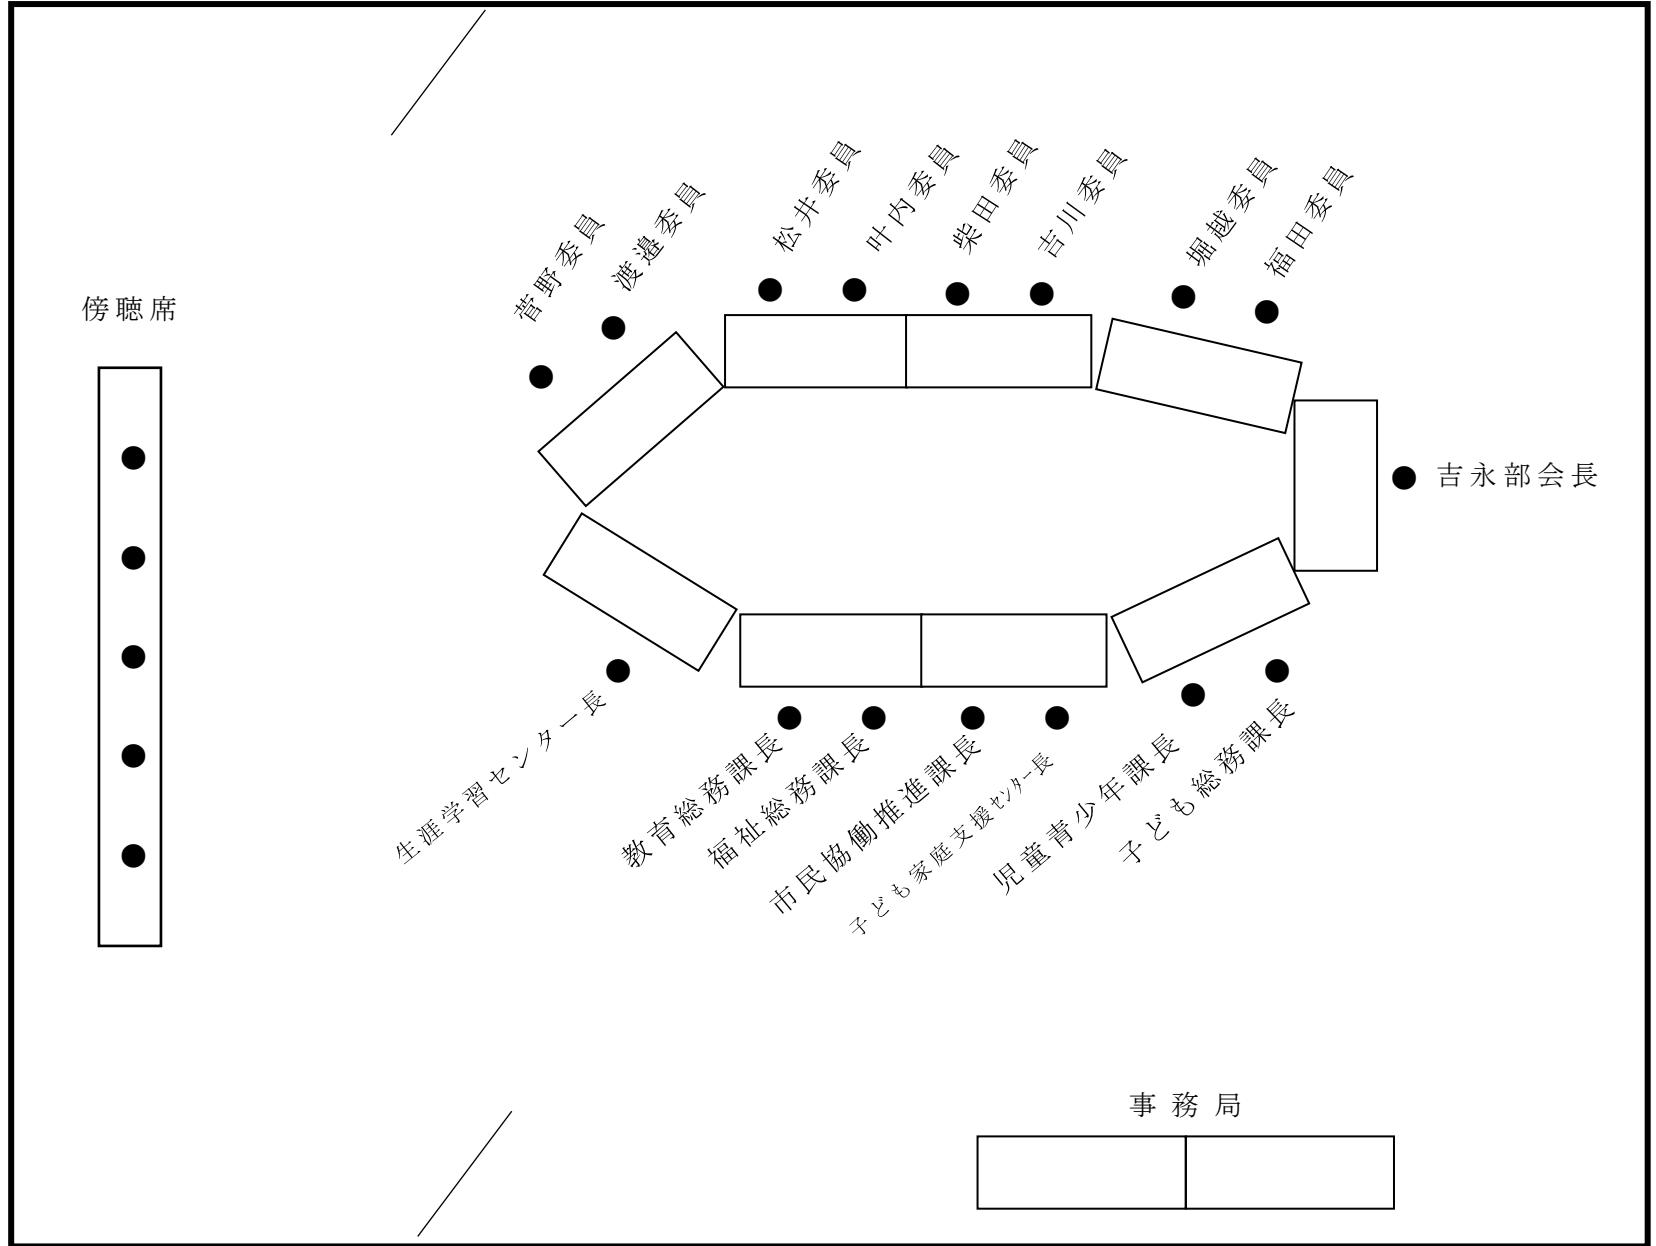

(仮称) 子どもにやさしいまち条例検討部会 席次

会議室 3-1

3階  
北側エレベーター側

入口