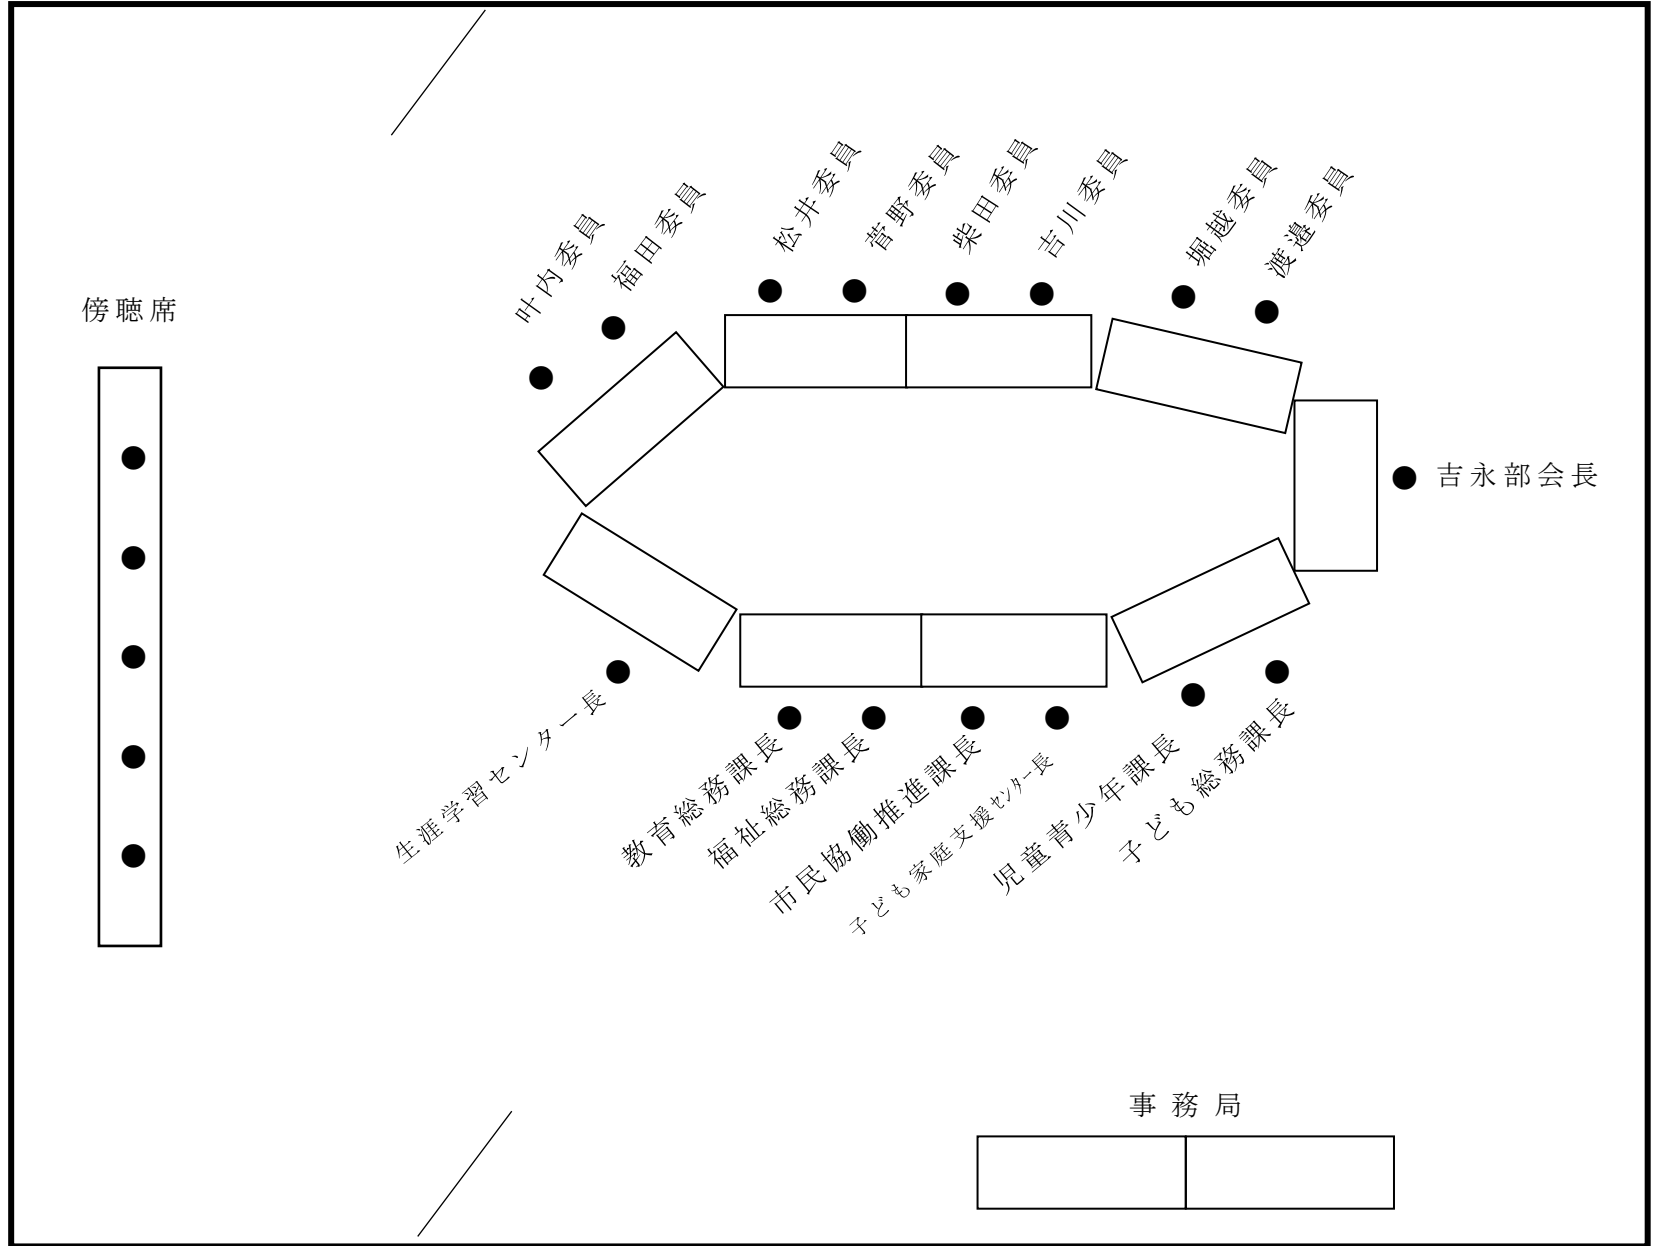

(仮称) 子どもにやさしいまち条例検討部会 席次

会議室 3-1

3階 北側エレベーター側

入口