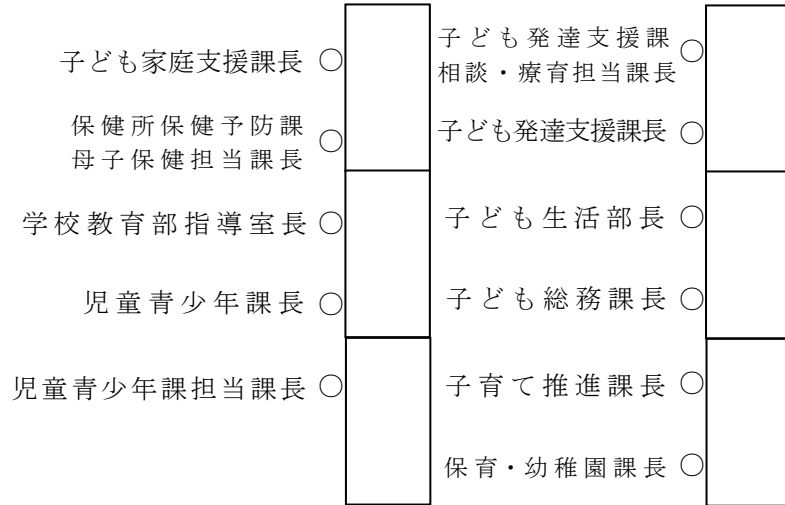

町田市子ども・子育て会議 席次

会議室 3 - 2 - 3

3階 北側エレベーター側

事務局

傍聴席

入口