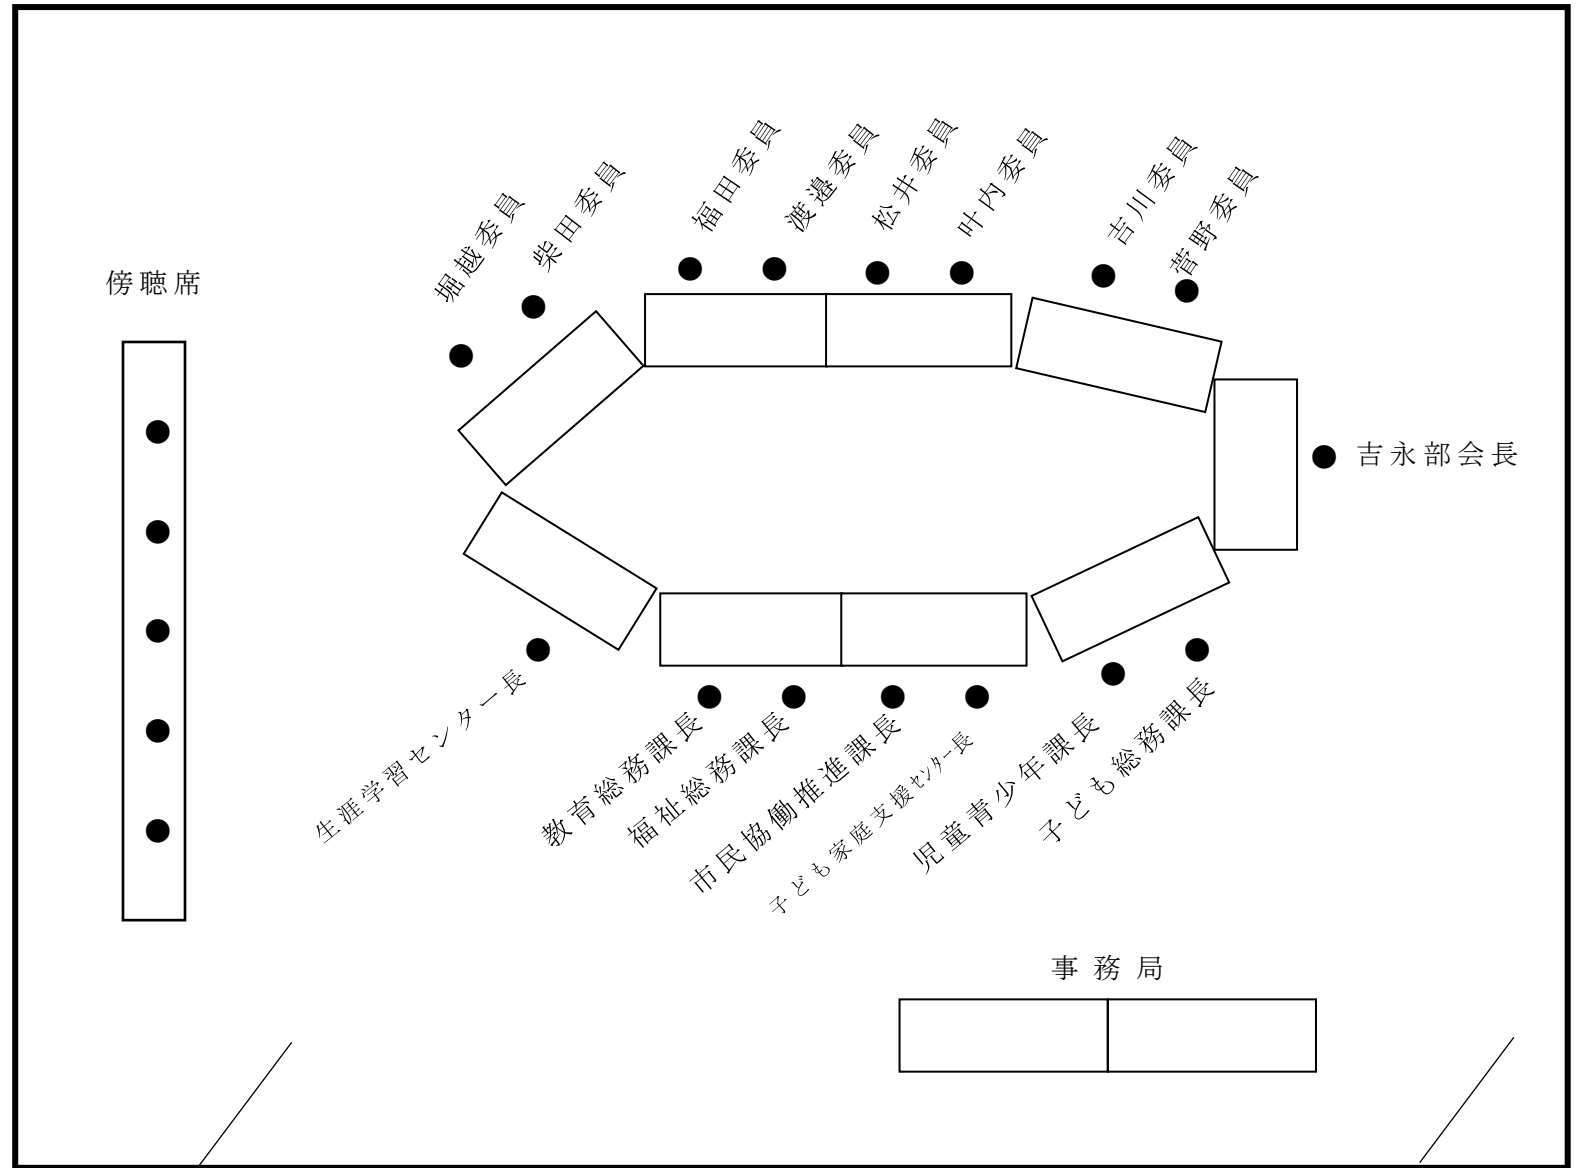

(仮称) 子どもにやさしいまち条例検討部会 席次

会議室 2 - 2

2階  
エレベーター側

入口