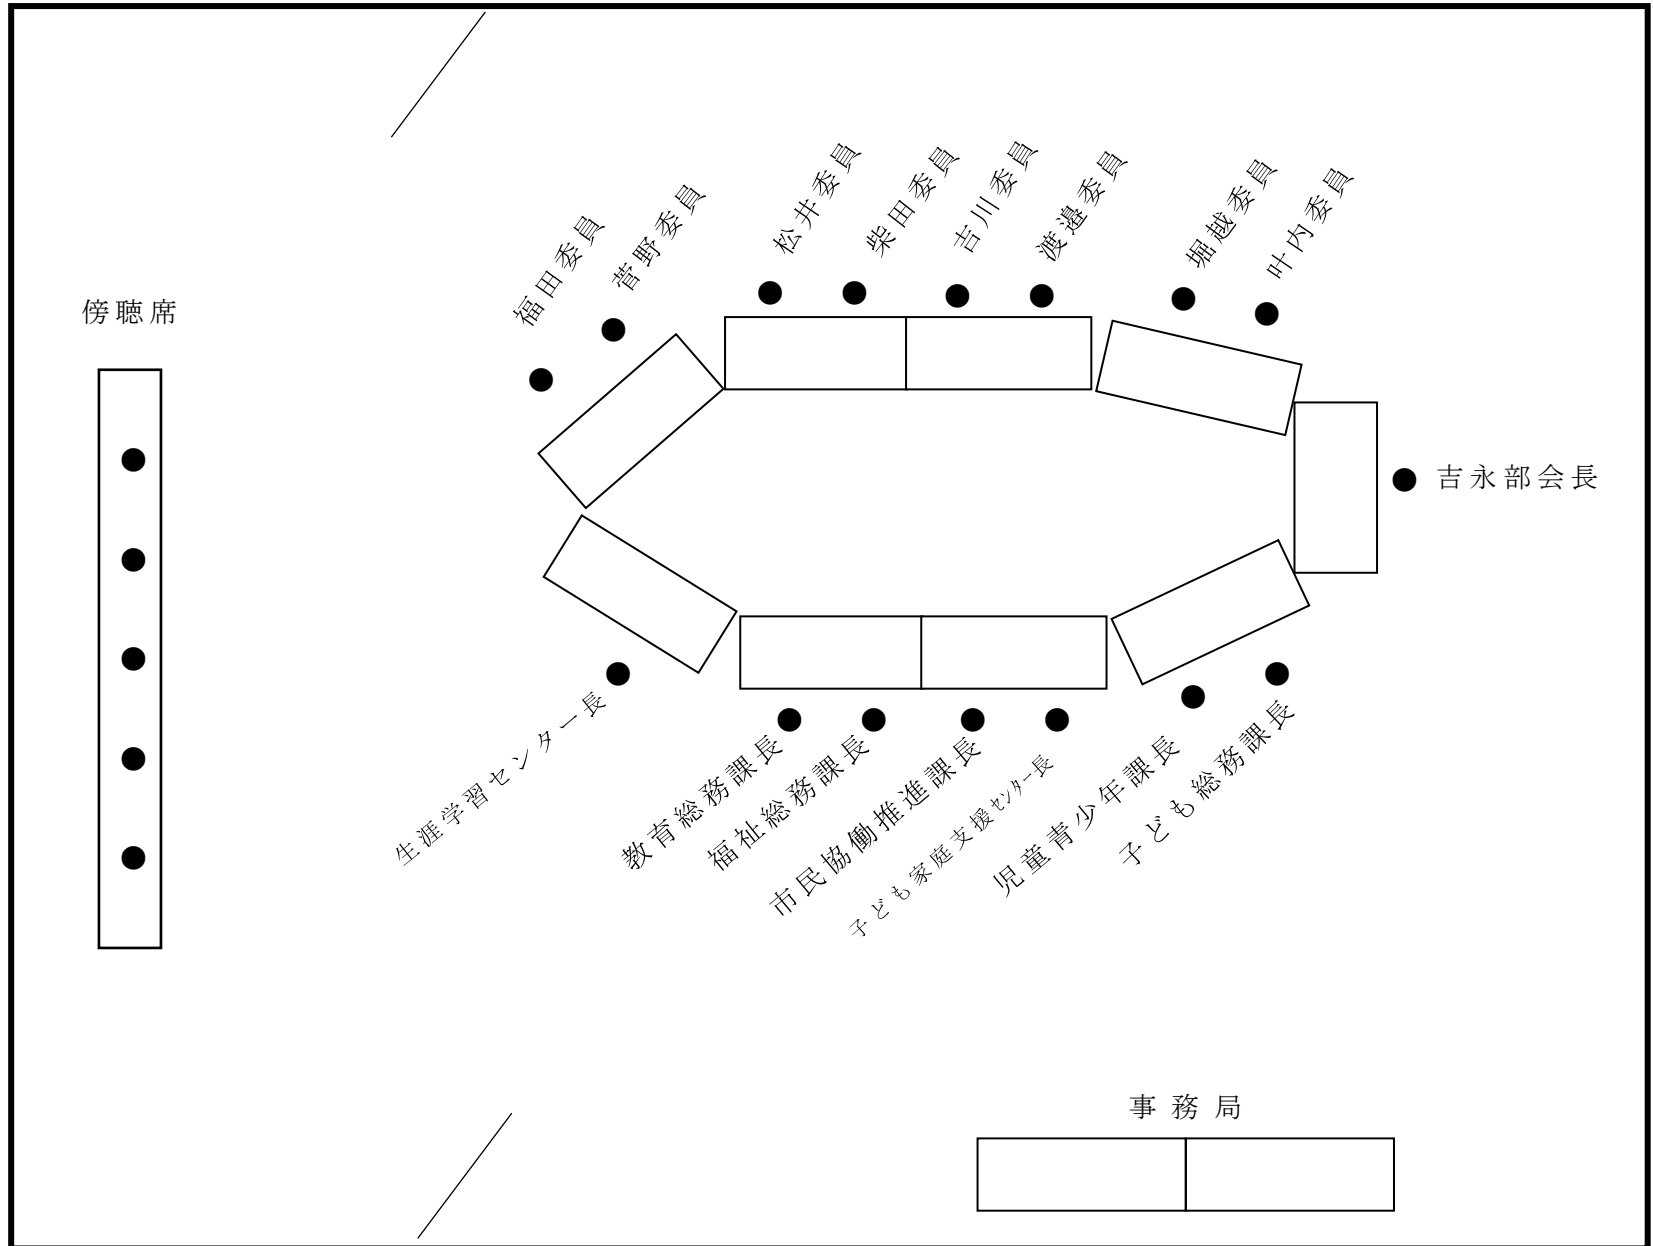

(仮称) 子どもにやさしいまち条例検討部会 席次

会議室 3-1

3階
北側エレベーター側

入口