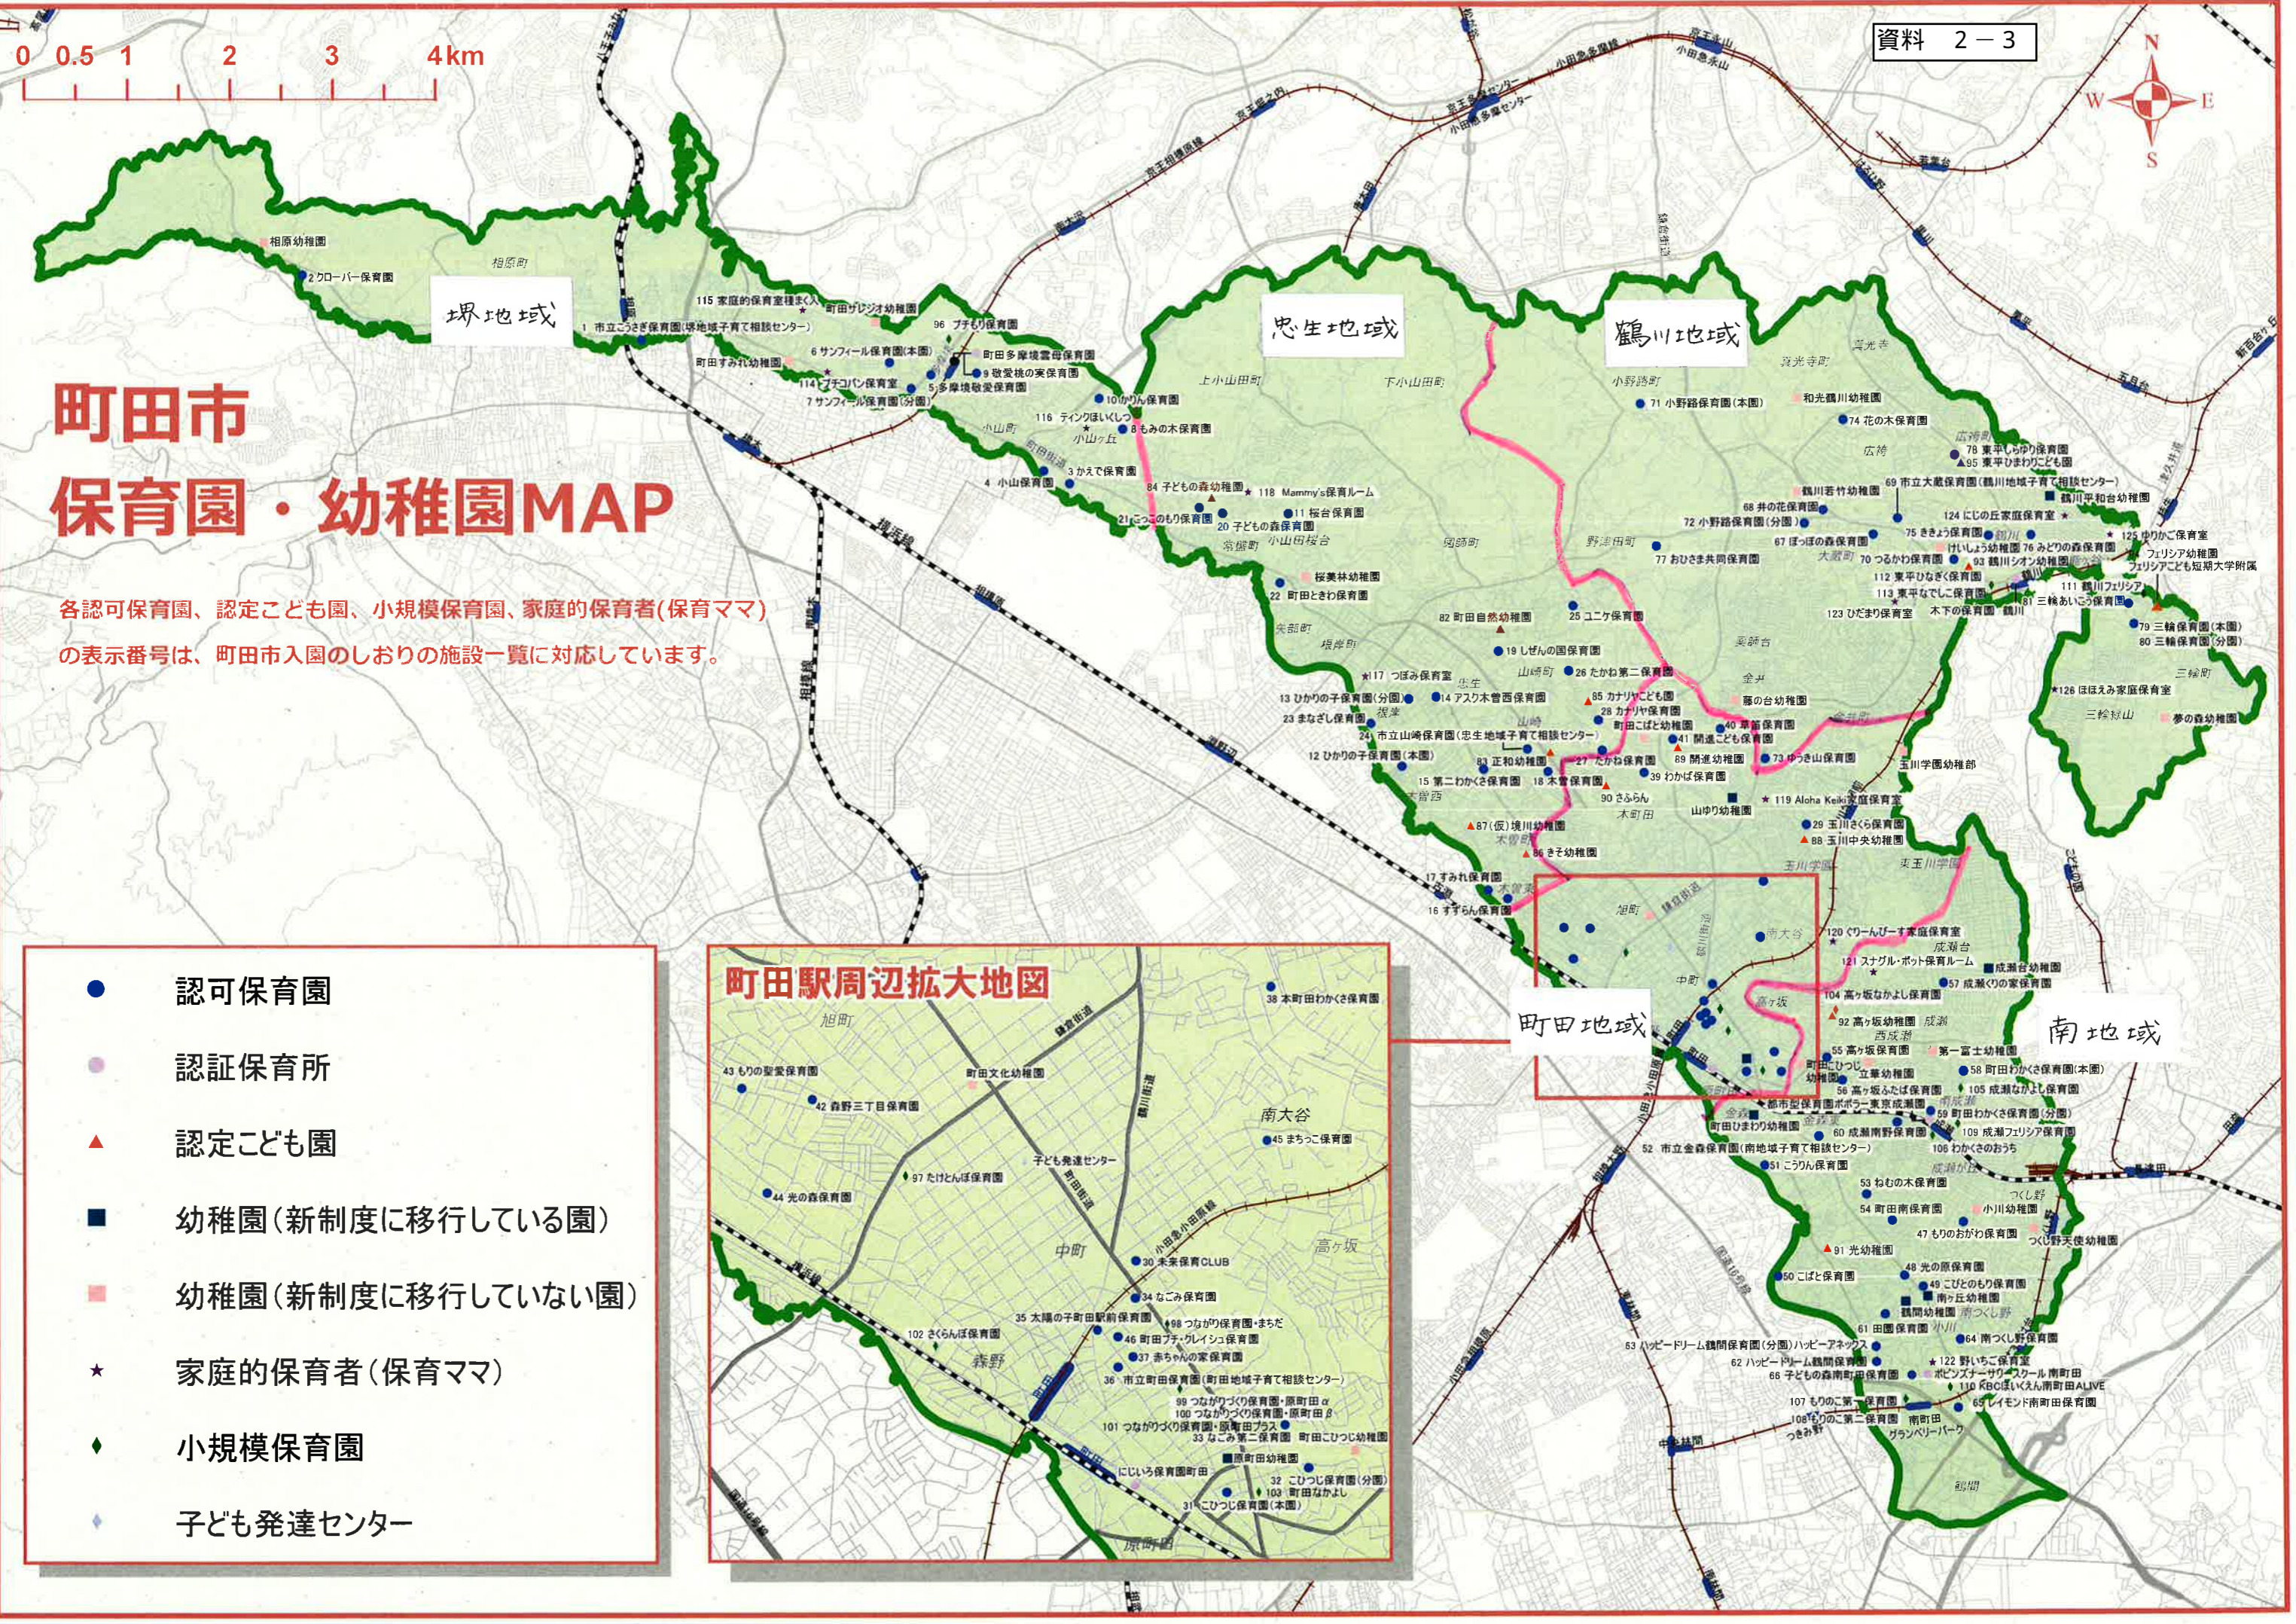

町田市 保育園・幼稚園MAP

各認可保育園、認定こども園、小規模保育園、家庭的保育者(保育ママ)の表示番号は、町田市入園のしおりの施設一覧に対応しています。

- 認可保育園
- 認証保育所
- ▲ 認定こども園
- 幼稚園(新制度に移行している園)
- 幼稚園(新制度に移行していない園)
- ★ 家庭的保育者(保育ママ)
- ◆ 小規模保育園
- ◆ 子ども発達センター