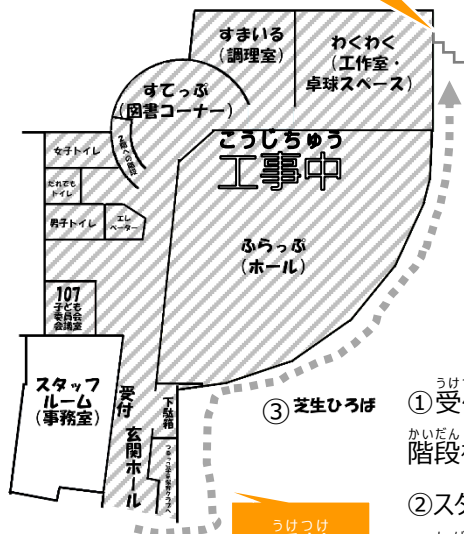

子どもセンターつるっこ

くうちょうこうじ ともな りようせいげん  
**空調工事に伴う利用制限について**

子どもセンターつるっこは、10月4日から11月26日まで、空調設備工事により、利用制限を行います。ご迷惑をおかけいたしますが、ご理解とご協力のほど、よろしくお願いいたします。

10月4日(月) ~ 31日(日)

- ①入館制限人数は130人になります。混雑状況により、ふらっぷ（ホール）での持込を含むボールやラケットなどの運動遊具の利用を中止する場合があります。
- ②芝生ひろばは、10月8日（金）から22日（金）まで利用できません。
- ③卓球スペースは、乳幼児室として使用します。卓球の利用はできません。
- ④すまいる（調理室）は、学童保育室として使用します。

11月1日 (月)

～26日 (金)

利用できる部屋が少なく、入館制限の実施が多  
く予想されます。

入館制限人数

45人

スタッフ  
ルーム

①入館  
受付

2階

1階 工事中

かいだん  
階段を  
のぼ  
る

③芝生ひろば

うけつけ  
受付  
じゅんろ  
順路

①受付 (館内入口) は、芝生ひろばを通り抜け、階段を上り、2階みるく、くりあになります。

②スタジオゆめは、乳幼児室として使用します。

③芝生ひろばのみ利用の方も、2階受付にお越しください。

ほか  
その他