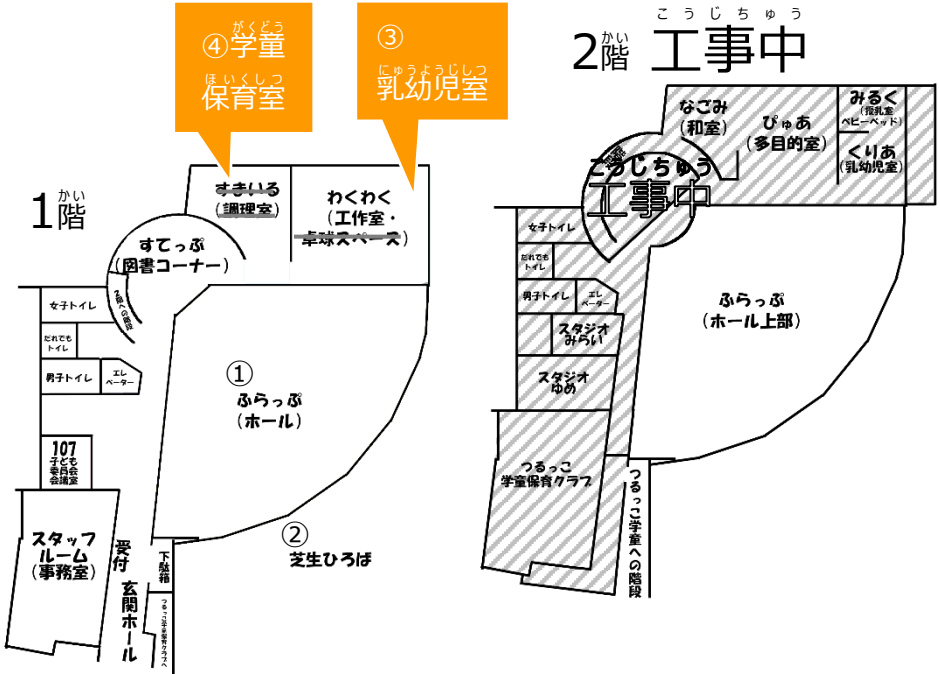

子どもセンターつるっこ

くうちょうこうじ ともな りようせいげん  
**空調工事に伴う利用制限について**

子どもセンターつるっこは、10月4日から11月26日まで、空調設備工事により、利用制限を行います。ご迷惑をおかけいたしますが、ご理解とご協力のほど、よろしくお願いいたします。

10月4日(月) ~ 31日(日)

- ①入館制限人数は130人になります。混雑状況により、ふらっぷ（ホール）での持込を含むボールやラケットなどの運動遊具の利用を中止する場合があります。
- ②芝生ひろばは、10月8日（金）から22日（金）まで利用できません。
- ③卓球スペースは、乳幼児室として使用します。卓球の利用はできません。
- ④すまいる（調理室）は、学童保育室として使用します。

11月1日 (月)

～26日 (金)

利用できる部屋が少なく、入館制限の実施が多  
く予想されます。

入館制限人数

45人

スタッフ  
ルーム

①入館  
受付

2階

1階 工事中

かいだん  
階段を  
のぼ  
る

③芝生ひろば

うけつけ  
受付  
じゅんろ  
順路

①受付 (館内入口) は、芝生ひろばを通り抜け、階段を上り、2階みるく、くりあになります。

②スタジオゆめは、乳幼児室として使用します。

③芝生ひろばのみ利用の方も、2階受付にお越しください。

ほか  
その他