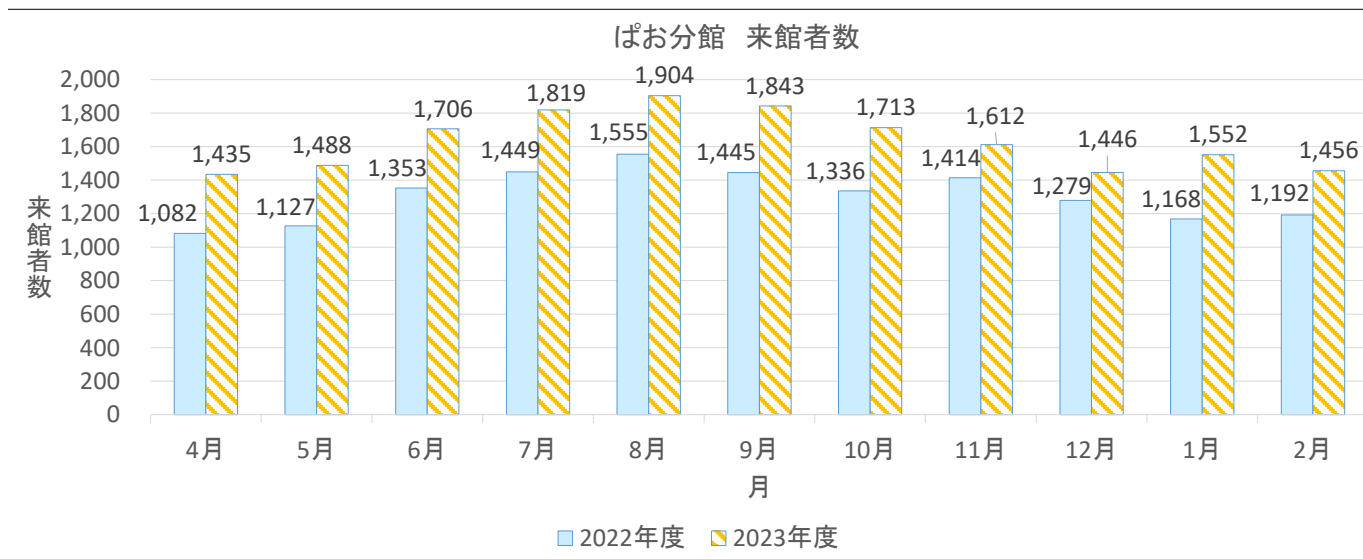

ばお分館 来館者数前年度比較(2023年度/2022年度)

資料1-2

	乳幼児	小学生	中学生～18才	保護者	見学・視察	図書	合計	(参考)前年度	前年度比
4月	422	421	3	422	43	124	1,435	1,082	33%
5月	445	433	0	436	34	140	1,488	1,127	32%
6月	423	629	0	472	58	124	1,706	1,353	26%
7月	481	619	0	559	49	111	1,819	1,449	26%
8月	590	530	3	598	49	134	1,904	1,555	22%
9月	512	635	0	528	62	106	1,843	1,445	28%
10月	424	662	0	443	56	128	1,713	1,336	28%
11月	401	601	2	446	57	105	1,612	1,414	14%
12月	386	479	0	403	65	113	1,446	1,279	13%
1月	416	480	0	460	53	143	1,552	1,168	33%
2月	370	501	0	430	53	102	1,456	1,192	22%
合計	4,870	5,990	8	5,197	579	1,330	17,974	14,400	25%
(参考)前年度	4,567	3,535	9	4,454	540	1,295	14,400		
前年度比	6.6%	69%	△1%	17%	7.2%	2.7%	25%		

2023年度開館日数	
4月	24
5月	24
6月	26
7月	25
8月	26
9月	25
10月	25
11月	24
12月	23
1月	23
2月	23
合計	268

開館より2024年2月29日まで

開館日数	2,285
利用者数	159,250