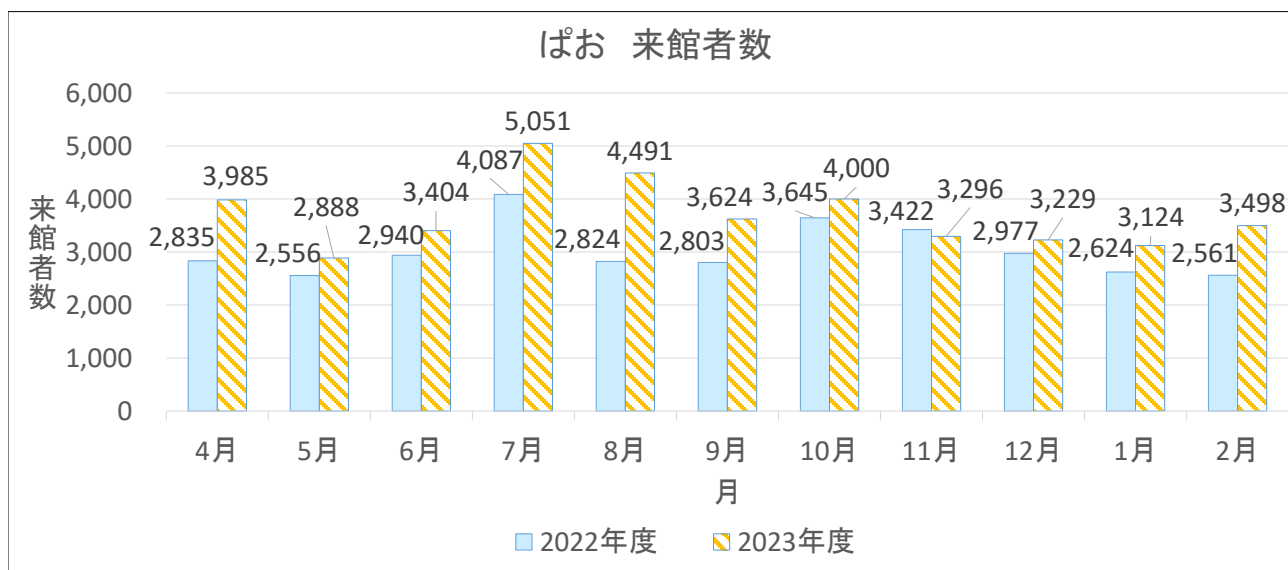

ぱお 来館者数前年度比較(2023年度/2022年度)

資料1-1

	乳幼児	小学生	中学生～18才	保護者	見学・視察	合計	(参考)前年度	前年度比
4月	624	1,477	867	867	150	3,985	2,835	41%
5月	558	1,052	475	747	56	2,888	2,556	13%
6月	671	1,208	593	832	100	3,404	2,940	16%
7月	932	1,735	803	1,347	234	5,051	4,087	24%
8月	968	1,348	731	1,340	104	4,491	2,824	59%
9月	832	1,271	455	1,015	51	3,624	2,803	29%
10月	759	1,493	604	1,011	133	4,000	3,645	9.7%
11月	655	1,365	356	830	90	3,296	3,422	△3.7%
12月	642	1,202	386	846	153	3,229	2,977	8.5%
1月	769	1,125	203	909	118	3,124	2,624	19%
2月	844	1,122	390	1,032	110	3,498	2,561	36%
合計	8,254	14,398	5,863	10,776	1,299	40,590	33,274	22%
(参考)前年度	5,961	11,490	6,322	8,527	974	33,274		
前年度比	38%	25%	△7.3%	26%	33%	22%		

2023年度開館日数	
4月	25
5月	23
6月	26
7月	26
8月	25
9月	24
10月	25
11月	24
12月	23
1月	22
2月	23
合計	266

2023年度ランドセル来館利用者数	
4月	23
5月	20
6月	31
7月	19
8月(夏休み)	0
9月	25
10月	37
11月	46
12月	57
1月	6
2月	10
合計	274

開館より2024年2月28日まで

開館日数	4,259
利用者数	741,790