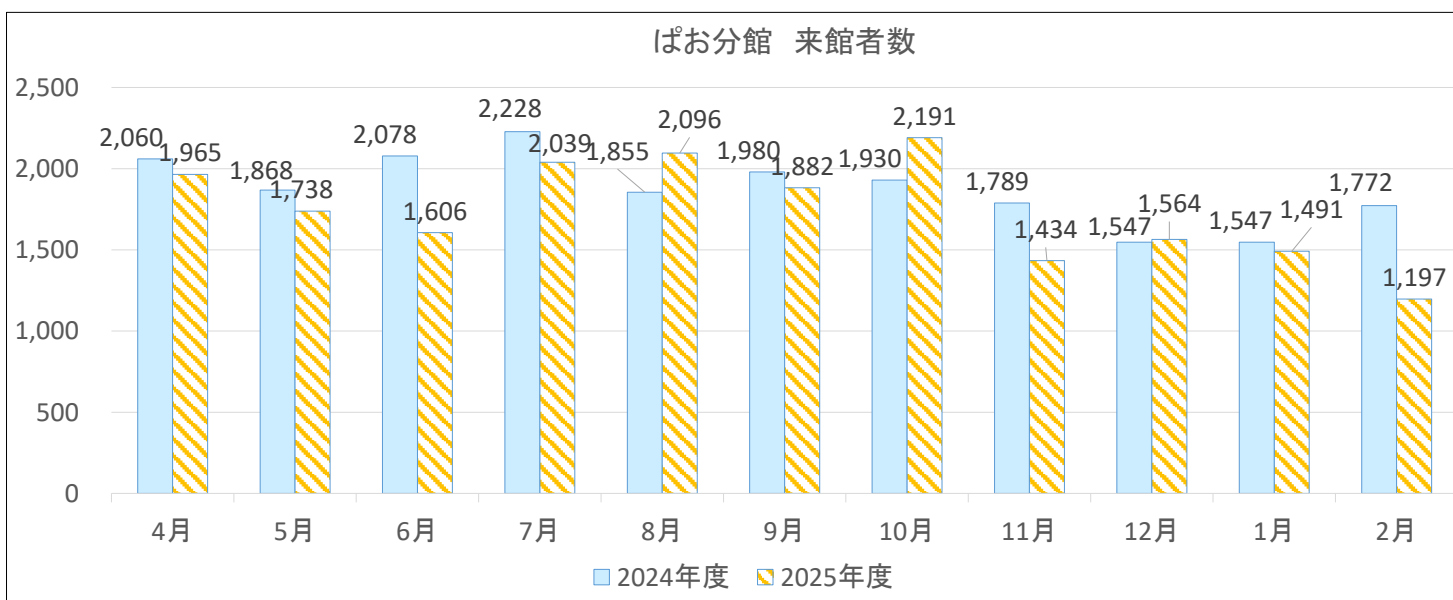

ばお分館 来館者数前年度比較(2025年度/2024年度)

資料1-2

	乳幼児	小学生	中学生～18才	保護者	見学・視察	図書	合計	(参考)前年度	前年度比
4月	403	866	32	485	44	135	1,965	2,060	△5%
5月	338	765	5	421	43	166	1,738	1,868	△7%
6月	286	736	6	396	37	145	1,606	2,078	△23%
7月	330	1,091	11	387	41	179	2,039	2,228	△8%
8月	403	1,027	6	446	33	181	2,096	1,855	+13%
9月	345	937	1	411	40	148	1,882	1,980	△5%
10月	360	1,225	8	398	45	155	2,191	1,930	+14%
11月	219	737	6	262	39	171	1,434	1,789	△20%
12月	217	781	15	322	82	147	1,564	1,547	+1%
1月	297	684	10	301	51	148	1,491	1,547	△4%
2月	228	536	2	234	40	157	1,197	1,772	△32%
合計	3,426	9,385	102	4,063	495	1,732	19,203	20,654	
(参考)前年度	4,993	8,284	135	5,196	581	1,465	20,654		
前年度比	△31%	+13%	△24%	△22%	△15%	+18%	△7%		

2025年度開館日数	
4月	26
5月	24
6月	25
7月	26
8月	25
9月	24
10月	26
11月	24
12月	24
1月	23
2月	22
合計	269

開館より2026年2月28日まで

開館日数	2,865
利用者数	202,834