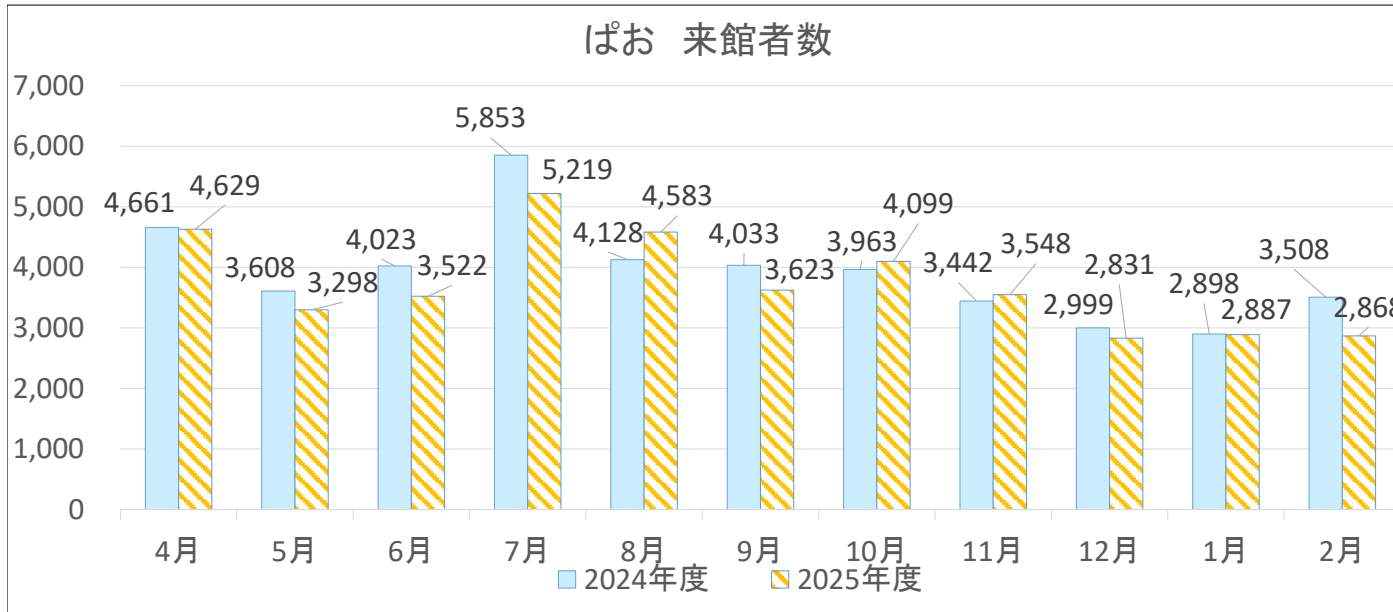

ぱお 来館者数前年度比較(2025年度/2024年度)

資料1-1

	乳幼児	小学生	中学生～18才	保護者	見学・視察	合計	(参考)前年度	前年度比
4月	749	1,653	801	1,204	222	4,629	4,661	△1%
5月	593	1,094	627	904	80	3,298	3,608	△9%
6月	698	1,040	678	1,020	86	3,522	4,023	△12%
7月	930	1,737	839	1,661	52	5,219	5,853	△11%
8月	896	1,635	569	1,390	93	4,583	4,128	+11%
9月	833	1,103	485	1,132	70	3,623	4,033	△10%
10月	898	1,226	685	1,184	106	4,099	3,963	+3%
11月	699	1,205	608	952	84	3,548	3,442	+3%
12月	564	913	467	768	119	2,831	2,999	△6%
1月	642	867	481	854	43	2,887	2,898	0%
2月	620	886	462	836	64	2,868	3,508	△17%
合計	8,122	13,359	6,702	11,905	1,019	41,107	43,116	
(参考)前年度	8,431	14,046	7,021	12,310	1,308	43,116		
前年度比	△14%	△15%	△16%	△13%	△29%	△15%		

2025年度開館日数	
4月	25
5月	25
6月	26
7月	25
8月	26
9月	24
10月	26
11月	24
12月	23
1月	22
2月	22
合計	268

2025年度ランドセル来館利用者数	
4月	15
5月	23
6月	38
7月	39
8月(夏休み)	0
9月	16
10月	20
11月	16
12月	27
1月	9
2月	8
合計	211

開館より2026年2月28日まで

開館日数	4,822
利用者数	836,091