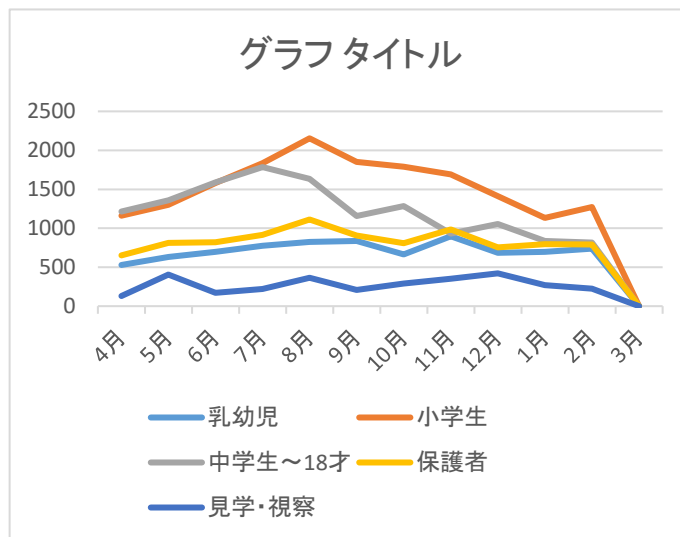

	乳幼児	小学生	中学生～18才	保護者	見学・視察	合計	(参考)前年度	前年度比	開館日数
4月	530	1,163	1,213	653	129	3,688	3,311	11%	25
5月	630	1,302	1,360	810	404	4,506	3,371	34%	23
6月	698	1,579	1,587	821	173	4,858	3,832	27%	26
7月	775	1,835	1,785	916	220	5,531	4,450	24%	26
8月	826	2,154	1,632	1,112	364	6,088	3,882	57%	25
9月	835	1,851	1,156	905	208	4,955	3,862	28%	24
10月	665	1,789	1,283	809	290	4,836	4,236	14%	25
11月	897	1,693	931	983	351	4,855	3,850	26%	24
12月	683	1,411	1,056	754	421	4,325	3,376	28%	23
1月	698	1,133	836	797	271	3,735	2,900	29%	22
2月	736	1,272	815	791	224	3,838	3,269	17%	23
3月	0	0	0	0	0	0	4,504	-100%	0
合計	7,973	17,182	13,654	9,351	3,055	51,215	44,843	14%	266
(参考)前年度 前年度比	-3%	15%	37%	3%	15%	14%			

開館より2023年3月31日まで

開館日数 7,164

利用者数 1,501,742