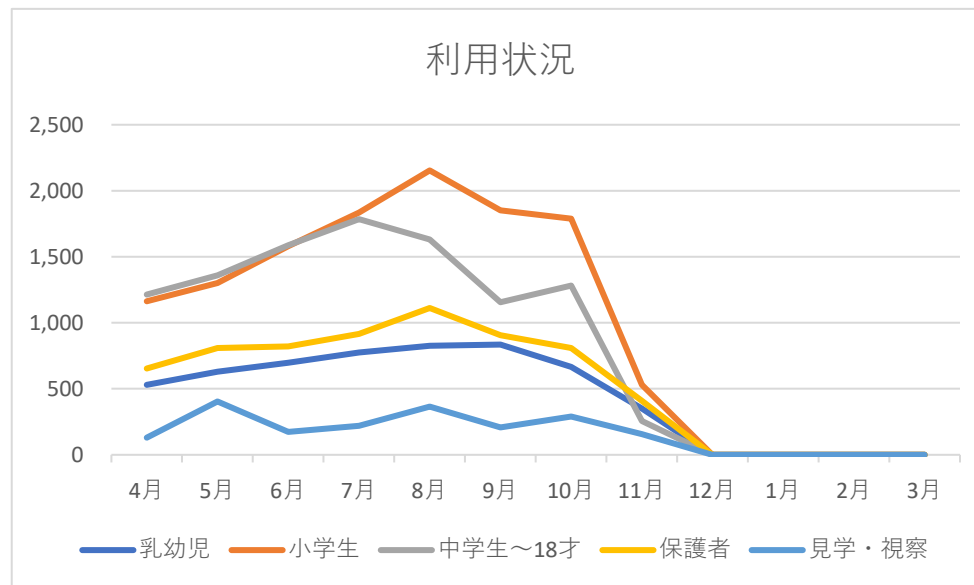

乳幼児	小学生	中学生～18才	保護者	見学・視察	合計	(参考)前年度	前年度比	開館日数
4月	530	1,163	1,213	653	129	3,688	3,311	11%	25
5月	630	1,302	1,360	810	404	4,506	3,371	34%	23
6月	698	1,579	1,587	821	173	4,858	3,832	27%	26
7月	775	1,835	1,785	916	220	5,531	4,450	24%	26
8月	826	2,154	1,632	1,112	364	6,088	3,882	57%	25
9月	835	1,851	1,156	905	208	4,955	3,862	28%	24
10月	665	1,789	1,283	809	290	4,836	4,236	14%	25
11月	351	531	256	410	157	1,705	3,850	-56%	7
12月	0	0	0	0	0	0	0	-100%	0
1月	0	0	0	0	0	0	2,900	-100%	0
2月	0	0	0	0	0	0	3,269	-100%	0
3月	0	0	0	0	0	0	4,504	-100%	0
合計	5,310	12,204	10,272	6,436	1,945	36,167	44,843	-19%	181
(参考)前年度	8,200	14,930	9,934	9,116	2,663	44,843			
前年度比	-35%	-18%	3%	-29%	-27%	-19%			

開館より2023年3月31日まで

開館日数

7,079

利用者数

1,486,694