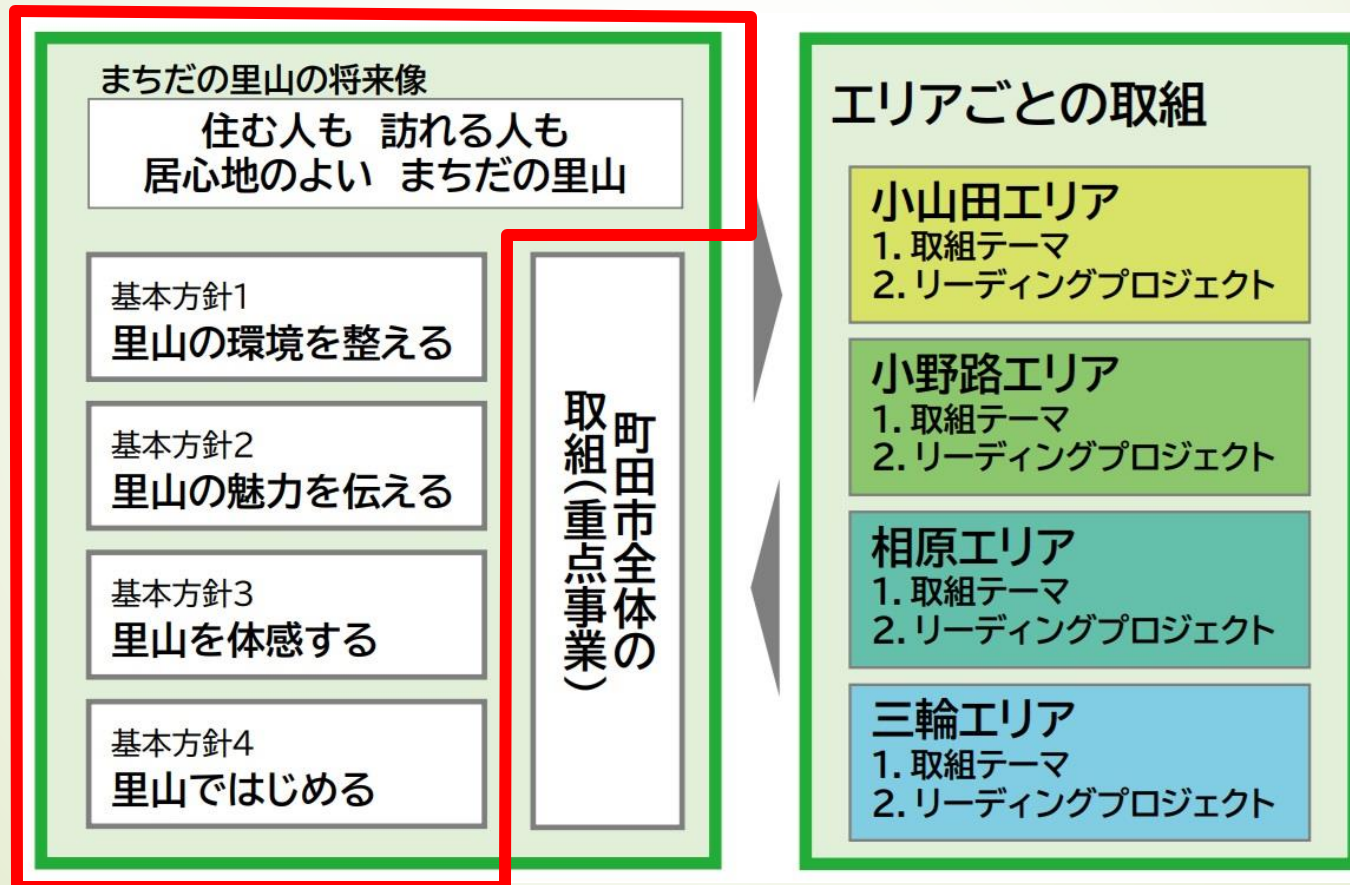

後期実行計画について（策定の方向性）

■ 第3章 「まちだの里山の将来像」「4つの基本方針」を継続