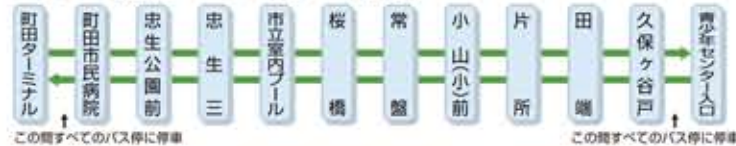

町田市民バス

まちっこ公共施設巡回ルート(町18系統)

まちっこ相原ルート(町28系統)

地域コミュニティバス

五川学園地区(玉ちゃんバス)北ルート

五川学園地区(玉ちゃんバス)東ルート

五川学園地区(玉ちゃんバス)南ルート

金森地区(かわせみ号)成瀬駅ルート