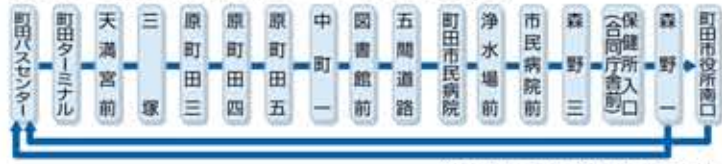

町田市民バス

まちっこ公共施設巡回ルート(町18系統)

まちっこ相原ルート(町28系統)

地域コミュニティバス

五川学園地区(玉ちゃんバス)北ルート

五川学園地区(玉ちゃんバス)東ルート

五川学園地区(玉ちゃんバス)南ルート

金森地区(かわせみ号)成瀬駅ルート