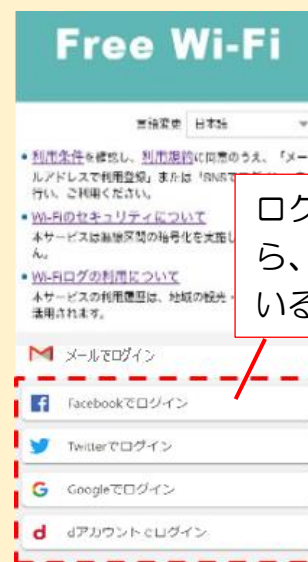

Machida Free Wi-Fi 利用方法について（SNS アカウントで利用する方法）

①ネットワークに接続

スマートフォン等の設定画面から Wi-Fi をオンにして、いずれかを選択。

- Machida_Free_Wi-Fi
- Machida_Free_Wi-Fi_Lite
- Machida_Free_Wi-Fi_Lite2

※端末によって接続画面は異なります

②認証方法の選択

ログイン画面が表示されたら、アカウントを所持している SNS を選択