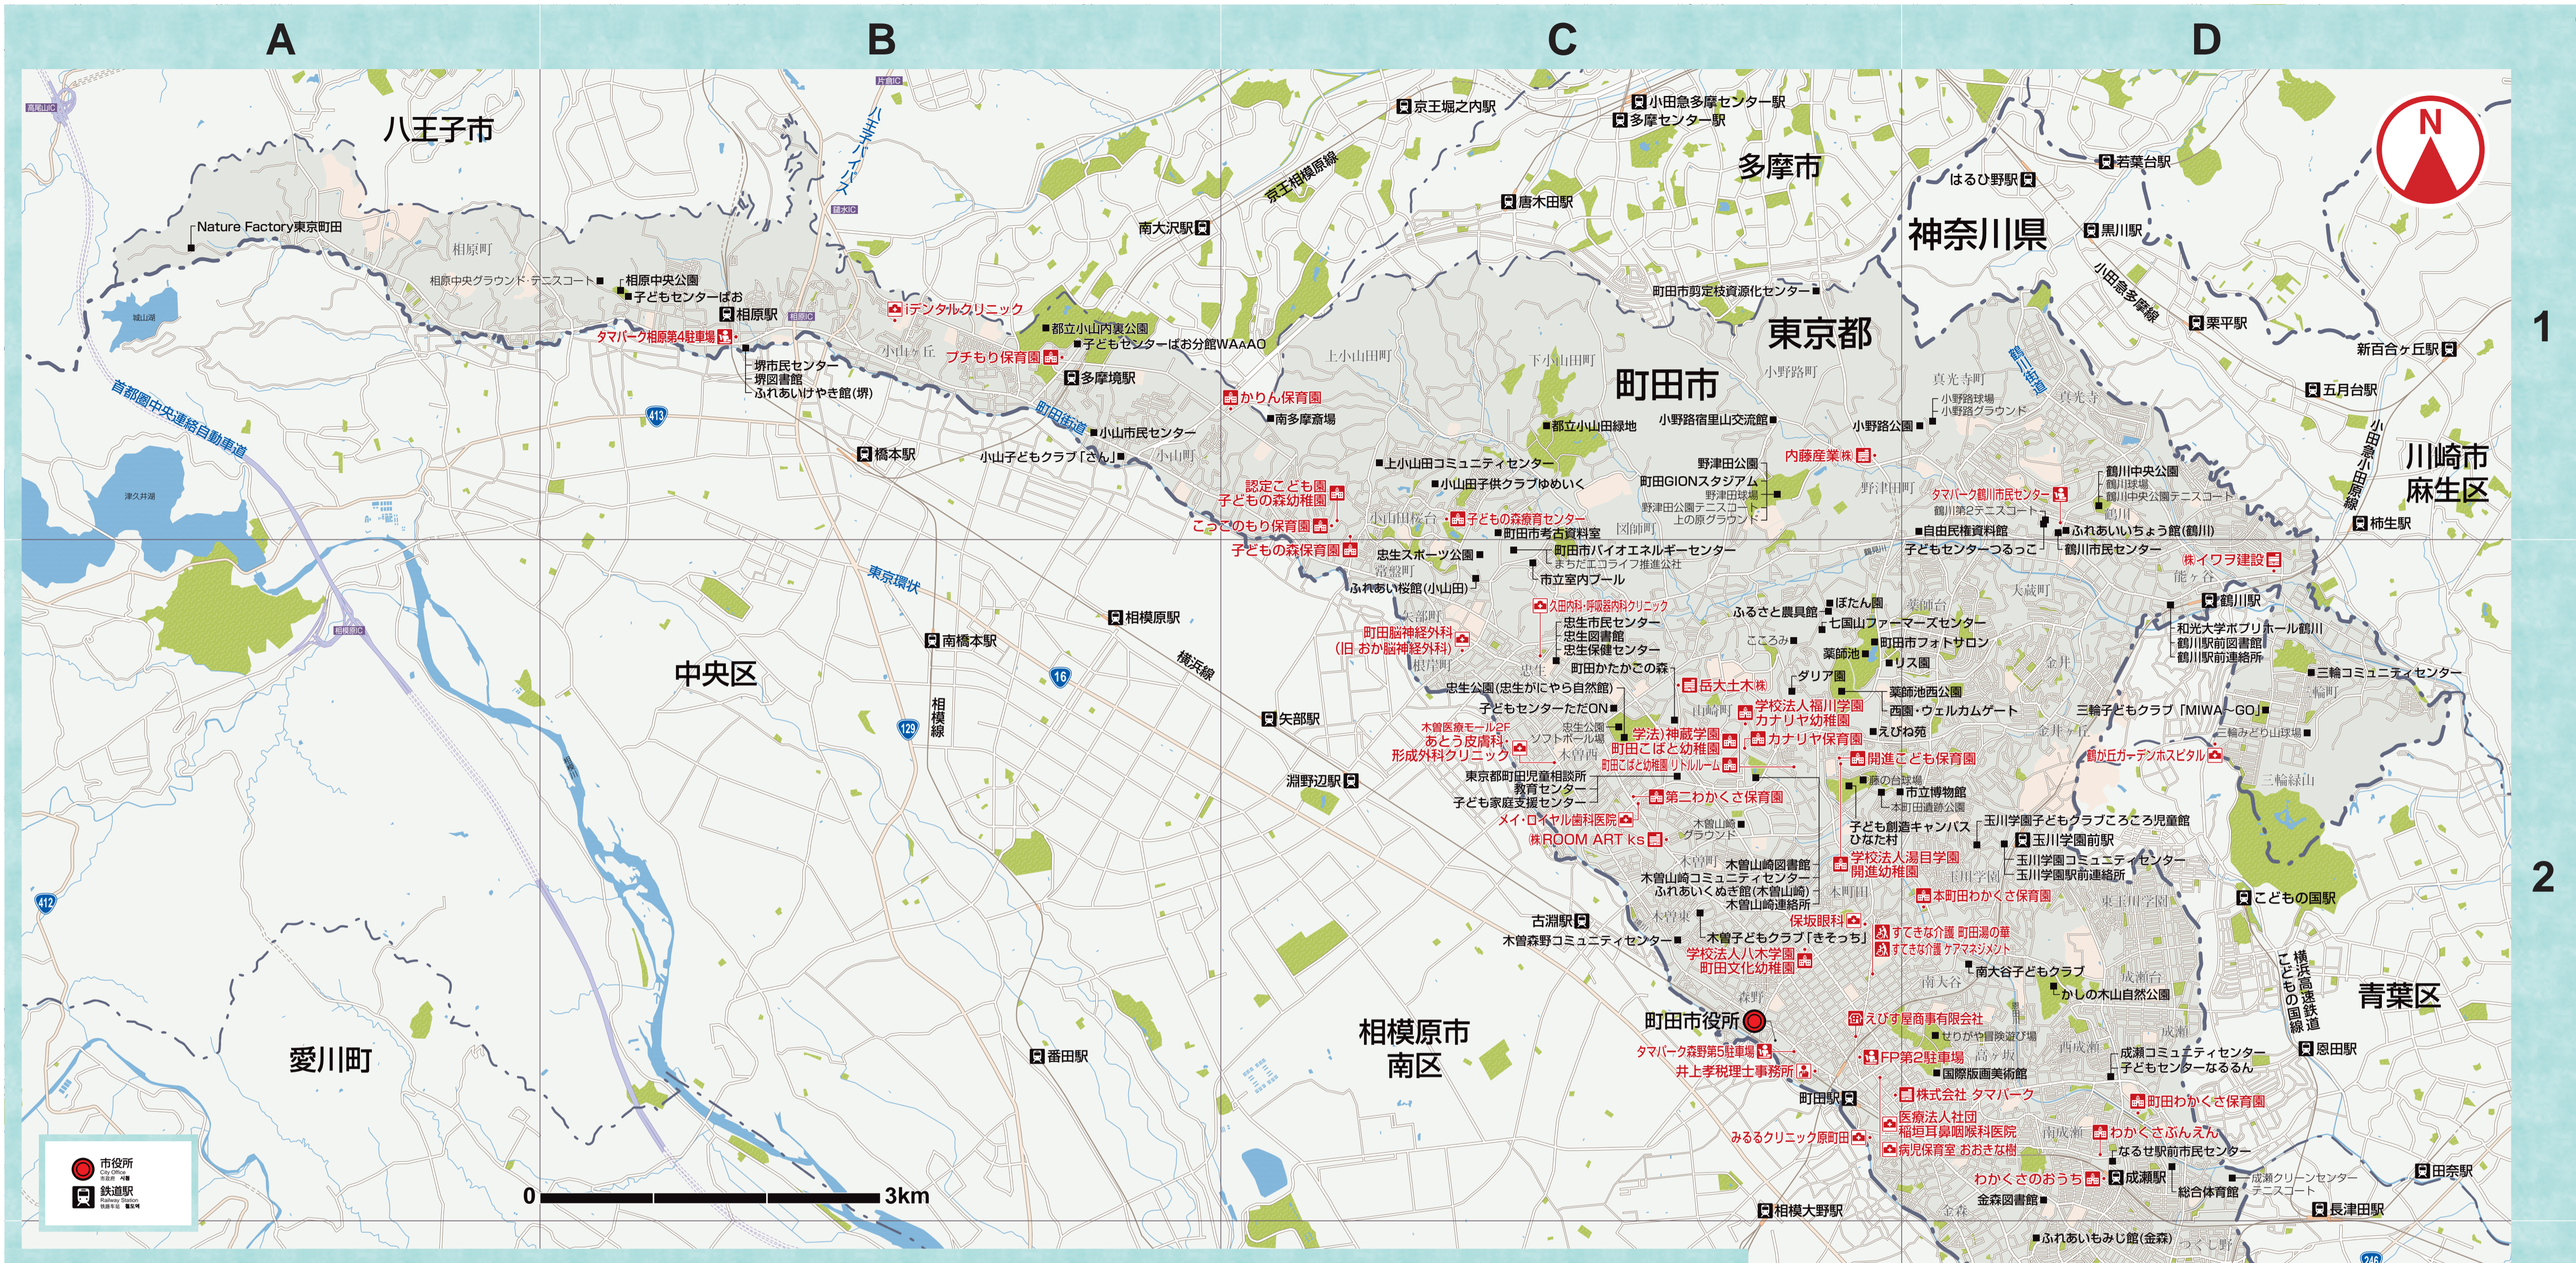

病院・医療 Hospital / Medical Facility

歯科・小児歯科・矯正歯科・歯科口腔外科
医療法人社団 happy teeth
デンタルクリニック
診療時間 9:00-13:00 14:00-18:00 (9:00-14:00)
休診日 休診日 休診日 休診日 休診日 休診日
〒201-8585 町田市小山ヶ丘6-1-10
TEL 042-700-1010

病院・医療 Hospital / Medical Facility

皮膚科・形成外科
あとう皮膚科・形成外科クリニック
診療時間 9:30-12:30 14:00-18:00
休診日 休診日 休診日 休診日 休診日
〒201-8585 町田市水戸町2-17-26 2F
TEL 042-791-1055

病院・医療 Hospital / Medical Facility

みはせのこどもこころ
稲垣耳鼻咽喉科医院
病児保育室 おおきな樹
診療時間 9:30-12:00 14:00-18:00
休診日 休診日 休診日 休診日 休診日
〒201-8585 町田市水戸町2-22-15
TEL 042-722-3115

病院・医療 Hospital / Medical Facility

心療内科・精神科・内科
鶴が丘ガーデンホスピタル
病児保育室 おおきな樹
診療時間 9:30-12:30 14:00-17:30
休診日 休診日 休診日 休診日 休診日
〒201-8585 町田市三輪山2-2-133-1
TEL 044-988-3121

病院・医療 Hospital / Medical Facility

土曜・日曜の午前も診療
久田内科・呼吸器内科クリニック
診療時間 9:00-12:15 14:15-17:45
休診日 休診日 休診日 休診日 休診日
〒201-8585 町田市東生3-20-2
TEL 042-793-4114

病院・医療 Hospital / Medical Facility

医療法人社団 幸栄会
保坂眼科
診療時間 9:00-12:00 15:00-17:00
休診日 休診日 休診日 休診日 休診日
〒201-8585 町田市中野4-20-6 P12号
TEL 042-725-5885

病院・医療 Hospital / Medical Facility

脳神経外科・脳神経内科
町田脳神経外科
受付時間 8:30-12:00 14:00-17:00
休診日 休診日 休診日 休診日 休診日
〒201-8585 町田市南町1-17-12
TEL 042-798-7337

病院・医療 Hospital / Medical Facility

眼科・小児科
みるるクリニック原町田
診療時間 9:00-12:00 14:00-17:30
休診日 休診日 休診日 休診日 休診日
〒201-8585 町田市原町田1-15-18
TEL 042-710-5300

病院・医療 Hospital / Medical Facility

歯科・小児歯科・矯正歯科
メイ・ロイヤル歯科医院
診療時間 9:00-12:30 14:00-17:30
休診日 休診日 休診日 休診日 休診日
〒201-8585 町田市水戸町4-26-15 3F
TEL 042-789-1080

介護・福祉 Care / Welfare Facility

一社ロコモラボラトリー
すてきな介護 町田湯の華
〒201-8585 町田市中野3-8-11 1F
TEL 042-739-6231

法律・会計事務所 Law / Accounting Office

私たちがいつもお客様のそばにいます
井上孝税理士事務所
〒201-8585 町田市南町1-12-2
TEL 042-722-9310

不動産 Real Estate Agent

売買・賃貸・仲介・管理
えびす屋商事 有限公司
〒201-8585 町田市南町1-17-12
TEL 042-722-2215

学校・教育 School / Educational Institution

知育・徳育・体育のバランス取れた保育を
認定こども園 開進幼稚園
〒201-8585 町田市南町1-17-12
TEL 042-725-7851

学校・教育 School / Educational Institution

かけがえのない幼児期だからこそ
認定こども園 カナリヤ幼稚園
〒201-8585 町田市南町1-17-12
TEL 042-791-2290

学校・教育 School / Educational Institution

元気いっぱい明るい笑顔
認定こども園 子どもの森幼稚園
〒201-8585 町田市南町1-17-12
TEL 042-797-7631

学校・教育 School / Educational Institution

生まれながらにその個性を伸ばして育てる
町田こぼと幼稚園
〒201-8585 町田市南町1-17-12
TEL 042-723-1494

学校・教育 School / Educational Institution

おどろきと感動の瞬間は人生の宝
町田こぼと幼稚園 リトルルーム
〒201-8585 町田市南町1-17-12
TEL 042-723-1494

学校・教育 School / Educational Institution

ナビジェ教育課程による全人格的な教育
町田文化幼稚園
〒201-8585 町田市南町1-17
TEL 042-726-1008

学校・教育 School / Educational Institution

社会福祉法人 福鶴会
町田わかさ保育園
〒201-8585 町田市南町1-17-12
TEL 042-728-0288

企業・事務所 Company / Office

駐車場のことなら1
株式会社 タマパーク
〒201-8585 町田市南町4-14-14
TEL 0120-892-157

企業・事務所 Company / Office

総合建設業
株式会社 イワラ建設
〒201-8585 町田市南町4-22-11
TEL 042-735-3320

企業・事務所 Company / Office

総合土木建設業
株式会社 岳大土木
〒201-8585 町田市南町1635-1
TEL 042-792-8695

企業・事務所 Company / Office

産業廃棄物・一般廃棄物収集運搬業
内藤産業株式会社
〒201-8585 町田市南町2324-1
TEL 0120-09-5383

企業・事務所 Company / Office

総合リフォーム・リノベーション
株式会社 ROOM ART ks
〒201-8585 町田市南町4-2-23 5号室
TEL 042-814-2956