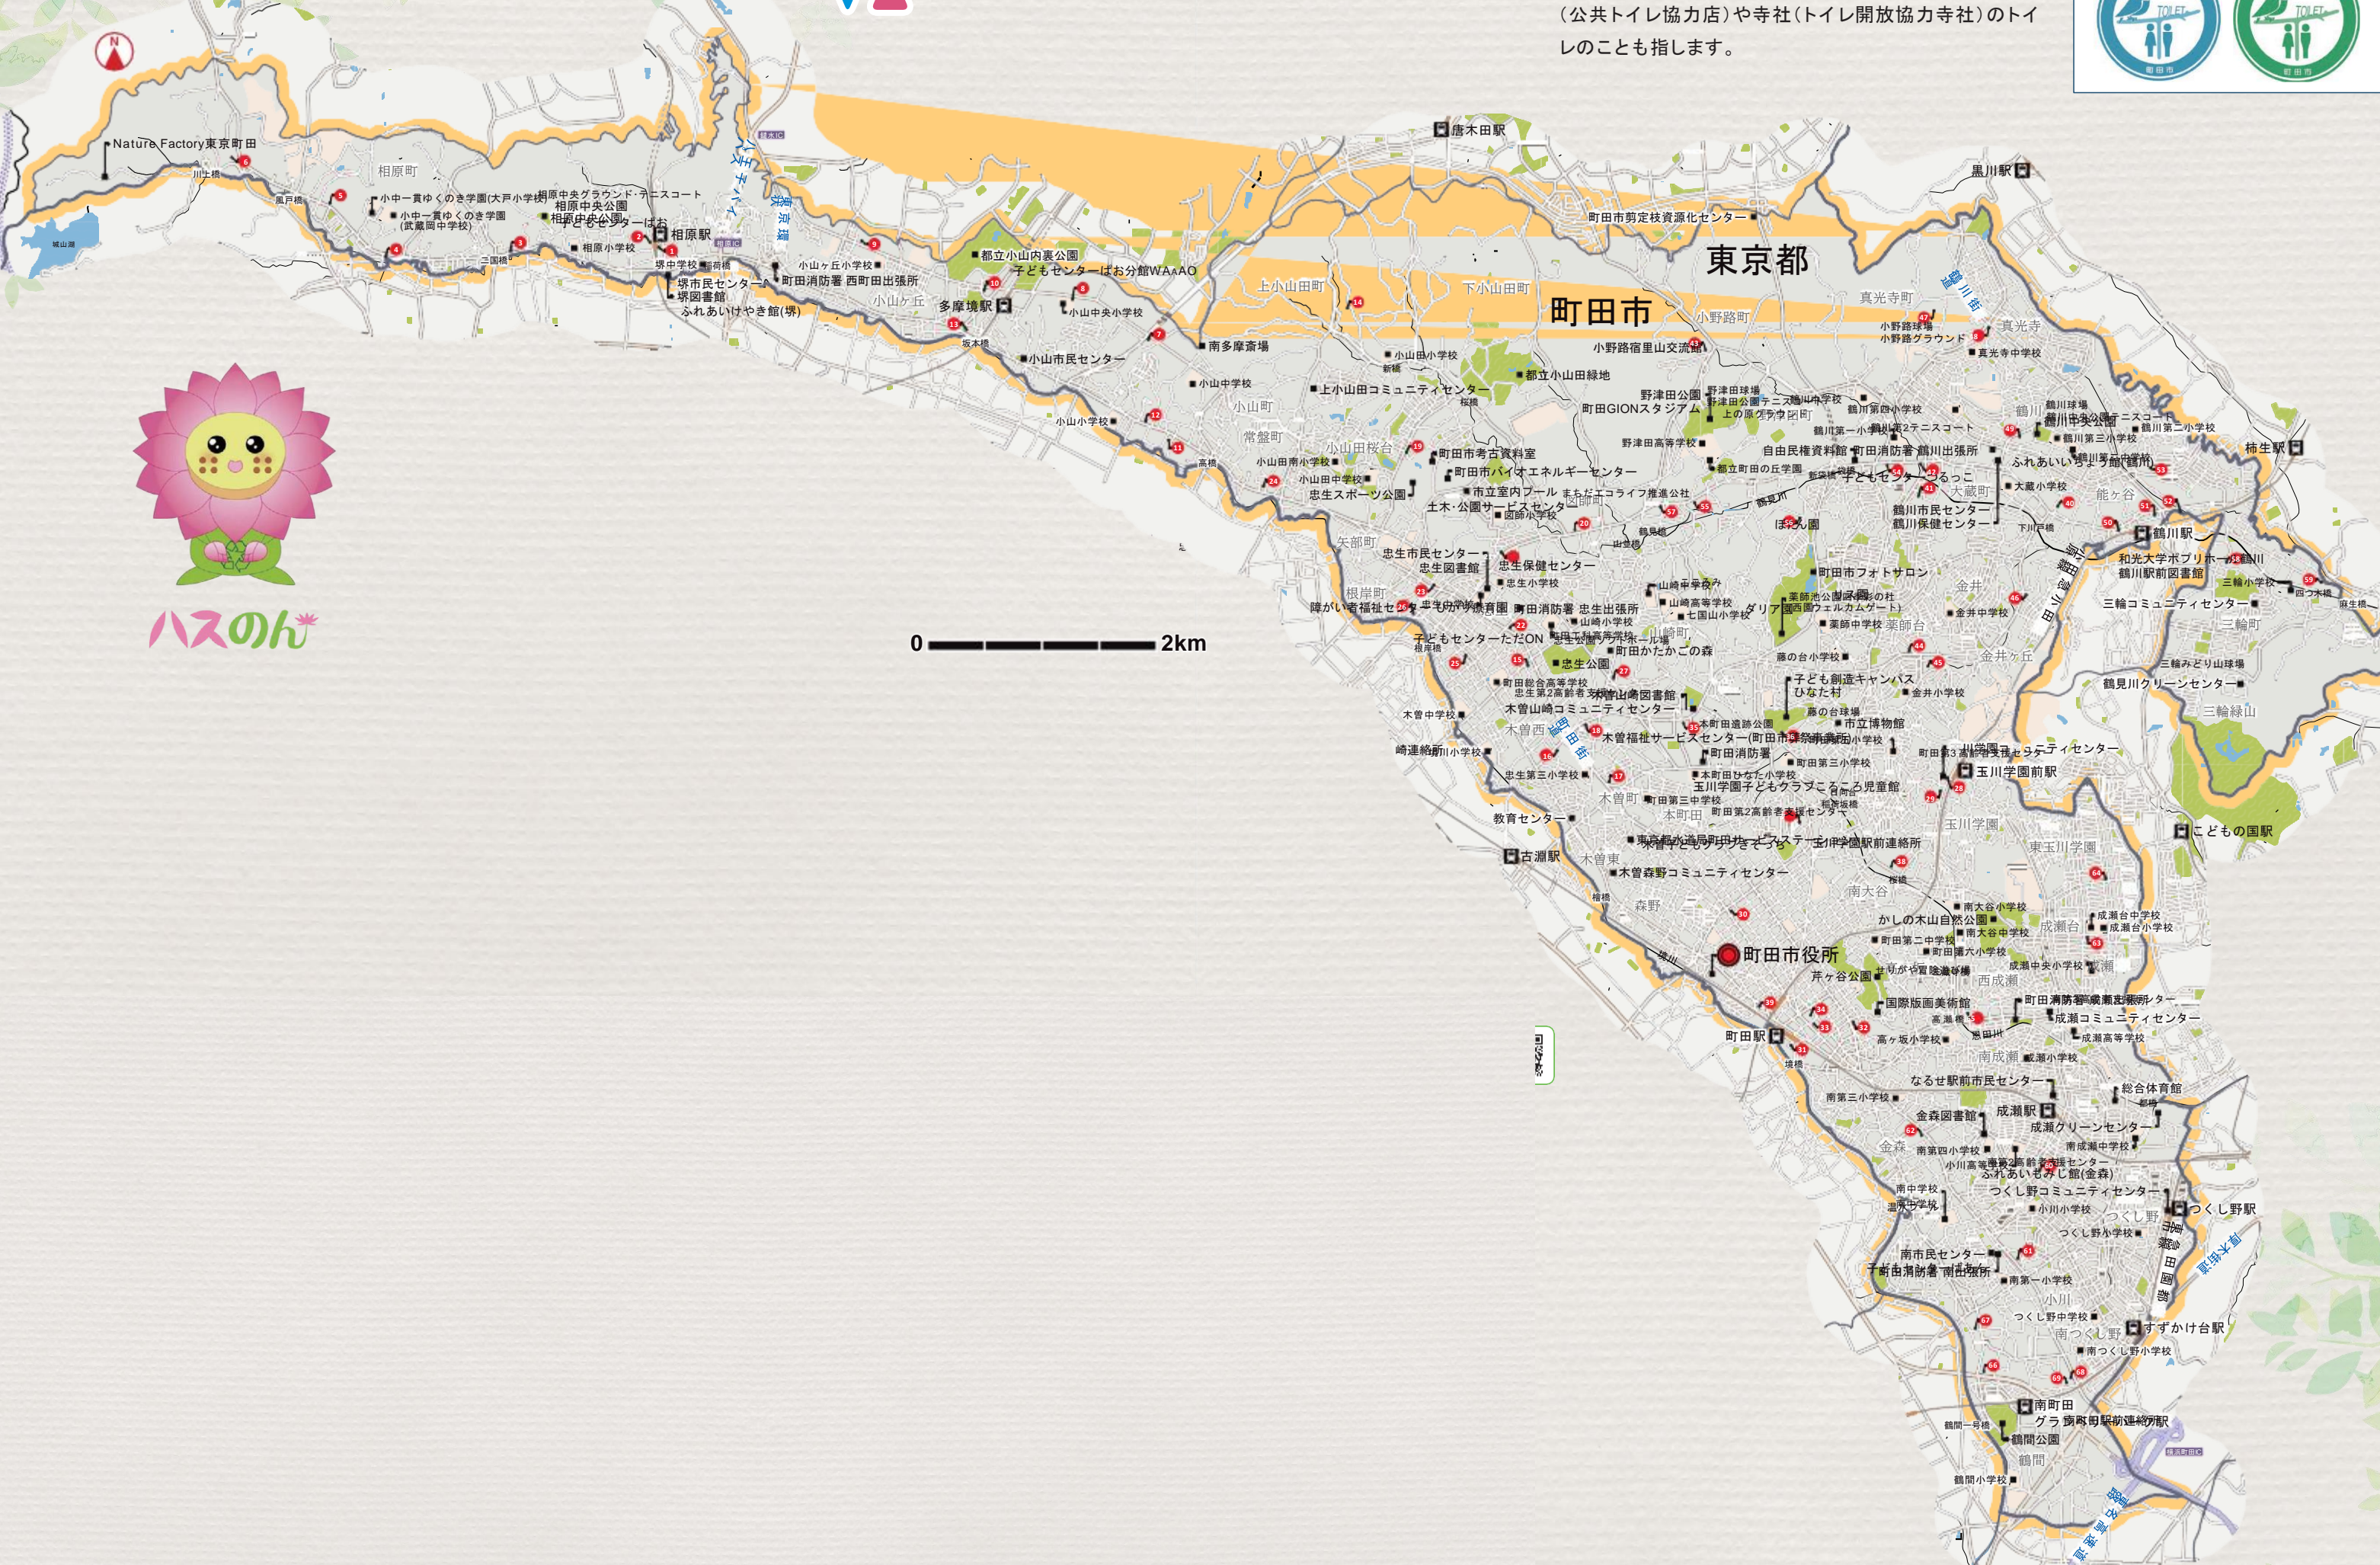

町田市 公共トイレマップ

公共トイレも自宅のトイレも、
マナーを守ってキレイに
ご利用ください！

町田市では、市民や来街者がいつでもどこでもトイレを利用できる環境づくりを進めています。
公共トイレとは、公共施設のトイレだけではなく、管理者の善意・協力により開放いただいている民間の店舗等（公共トイレ協力店）や寺社（トイレ開放協力寺社）のトイレのことも指します。

0 2km

公共トイレ協力店・寺社一覧

このマークがある店舗は、車椅子の方もご利用できます。