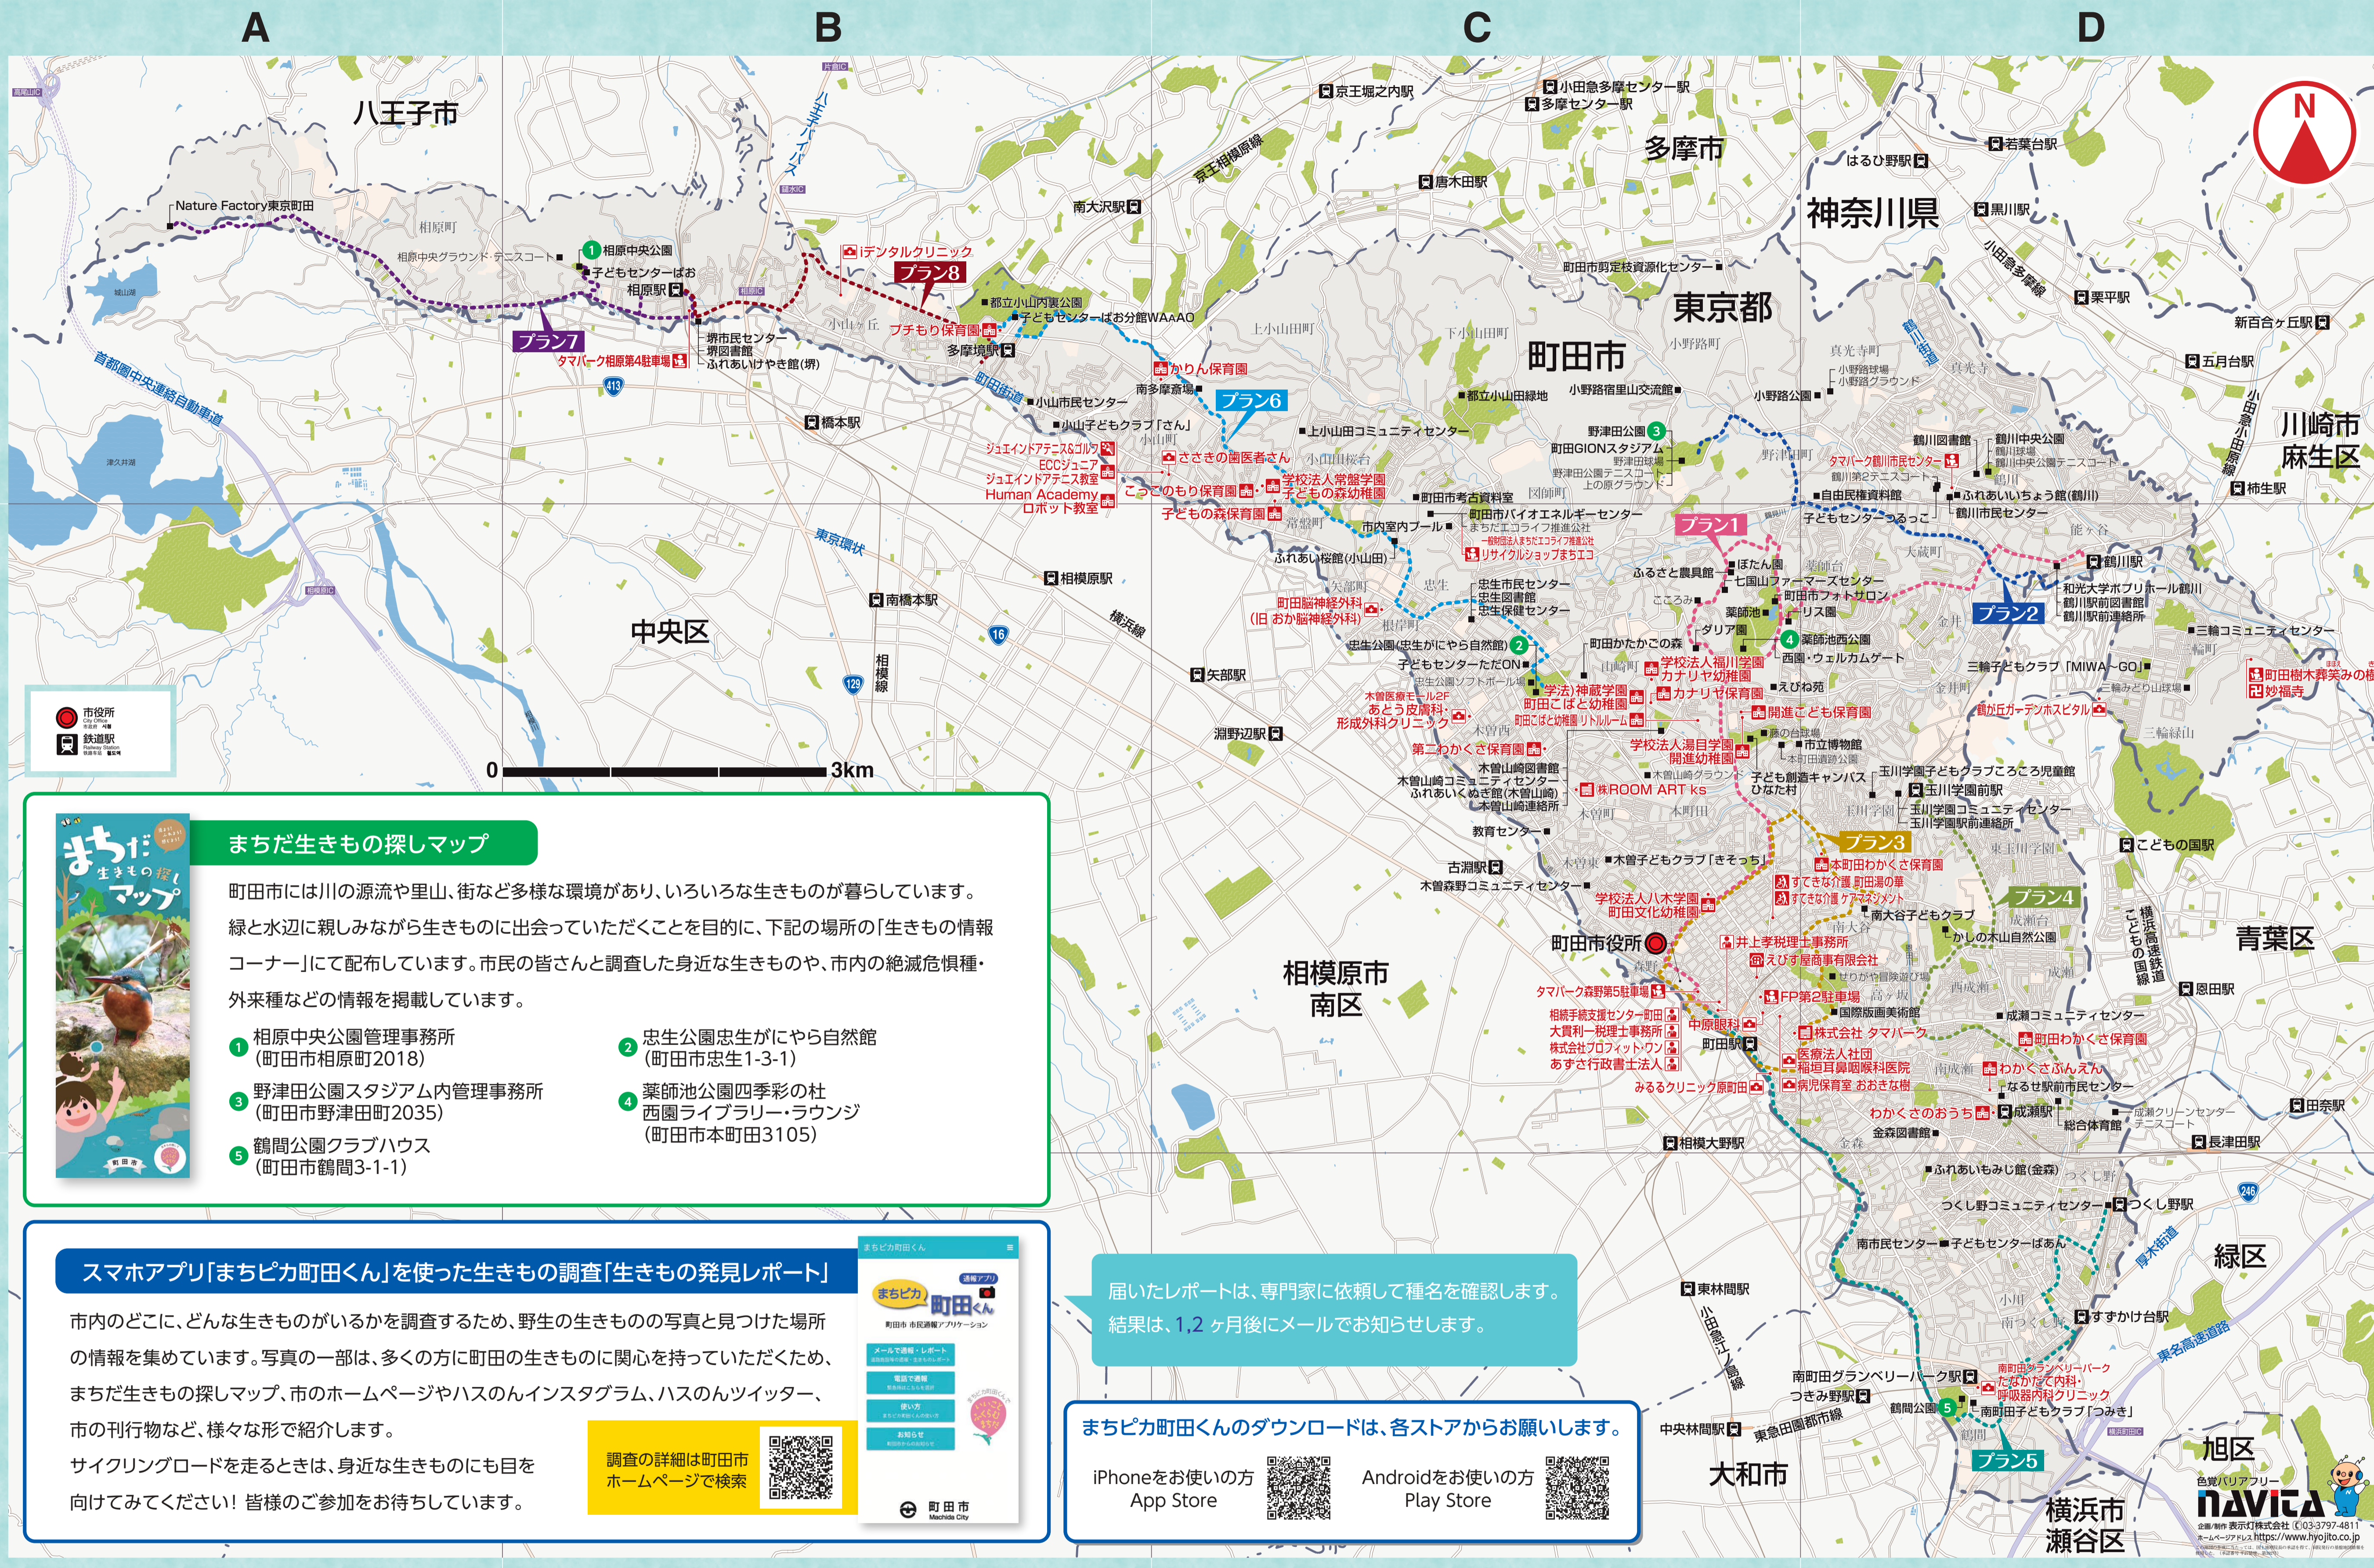

まちだ生きもの探しマップ

町田市には川の源流や里山、街など多様な環境があり、いろいろな生きものが暮らしています。緑と水辺に親しみながら生きものに出会っていただくことを目的に、下記の場所の「生きもの情報コーナー」にて配布しています。市民の皆さんと調査した身近な生きものや、市内の絶滅危惧種・外来種などの情報を掲載しています。

1. 相原中央公園管理事務所 (町田市相原町2018)
2. 忠生公園忠生がにやら自然館 (町田市忠生1-3-1)
3. 野津田公園スタジアム内管理事務所 (町田市野津田町2035)
4. 薬師池公園四季彩の杜 西園ライブラリー・ラウンジ (町田市本町田3105)
5. 鶴間公園クラブハウス (町田市鶴間3-1-1)

スマホアプリ「まちピカ町田くん」を使った生きもの調査「生きもの発見レポート」

市内のどこに、どんな生きものがいるかを調査するため、野生の生きものの写真と見つけた場所の情報を集めています。写真の一部は、多くの方に町田の生きものに関心を持っていただくため、まちだ生きもの探しマップ、市のホームページやハスのんInstagram、ハスのんツイッター、市の刊行物など、様々な形で紹介します。サイクリングロードを走るときは、身近な生きものにも目を向けてみてください! 皆様のご参加をお待ちしています。

調査の詳細は町田市ホームページで検索

届いたレポートは、専門家に依頼して種名を確認します。結果は、1,2ヶ月後にメールでお知らせします。

まちピカ町田くんのダウンロードは、各ストアからお願いします。

iPhoneをお使いの方 App Store

Androidをお使いの方 Play Store

1

2

3

歯科・医療 Hospital / Medical Facility

歯科・小児歯科・矯正歯科・歯科口腔外科
歯科法人 幸福 happy tooth
デンタルクリニック
診療時間: 9:30-18:00 (休診日: 日曜・祝日)
〒201-8504 町田市小山丘5-6-110
TEL: 042-700-1010

皮膚科・形成外科
あとう皮膚科形成外科クリニック
診療時間: 9:30-18:00 (休診日: 日曜・祝日)
〒201-8504 町田市本町田1-17-26 2F
TEL: 042-791-1055

小児科・耳鼻咽喉科
福垣耳鼻咽喉科医院
診療時間: 9:00-18:00 (休診日: 日曜・祝日)
〒201-8504 町田市原町田2-2-15
TEL: 042-722-3115

歯科・小児科
みななのためにやさしい歯医者さん
ささきの歯医者さん
診療時間: 9:00-18:00 (休診日: 日曜・祝日)
〒201-8504 町田市小山丘7-04-1
TEL: 042-860-0203

内科・呼吸器内科
たなかで内科呼吸器内科クリニック
診療時間: 10:00-18:00 (休診日: 日曜・祝日)
〒201-8504 町田市三輪山下3-1-19
TEL: 042-850-5027

心療内科・精神科・内科
館が丘ガーデンホスピタル
診療時間: 9:00-18:00 (休診日: 日曜・祝日)
〒201-8504 町田市三輪山下3-1-19
TEL: 044-988-3121

白内臓・緑内障・網膜硝子体手術
中原眼科
診療時間: 9:00-18:00 (休診日: 日曜・祝日)
〒201-8504 町田市原町田1-9-14
TEL: 042-851-7171

脳神経科・神経内科
町田脳神経外科
診療時間: 8:30-18:00 (休診日: 日曜・祝日)
〒201-8504 町田市原町田1-10-9
TEL: 042-798-7337

眼科・小児科
みるクリニック原町田
診療時間: 9:00-18:00 (休診日: 日曜・祝日)
〒201-8504 町田市原町田1-15-18
TEL: 042-710-5300

福祉・福祉 Care / Welfare Facility
一社コソボラトリー
すてきな介護 町田湯の華
〒201-8504 町田市原町田1-17-1F
TEL: 042-739-6231