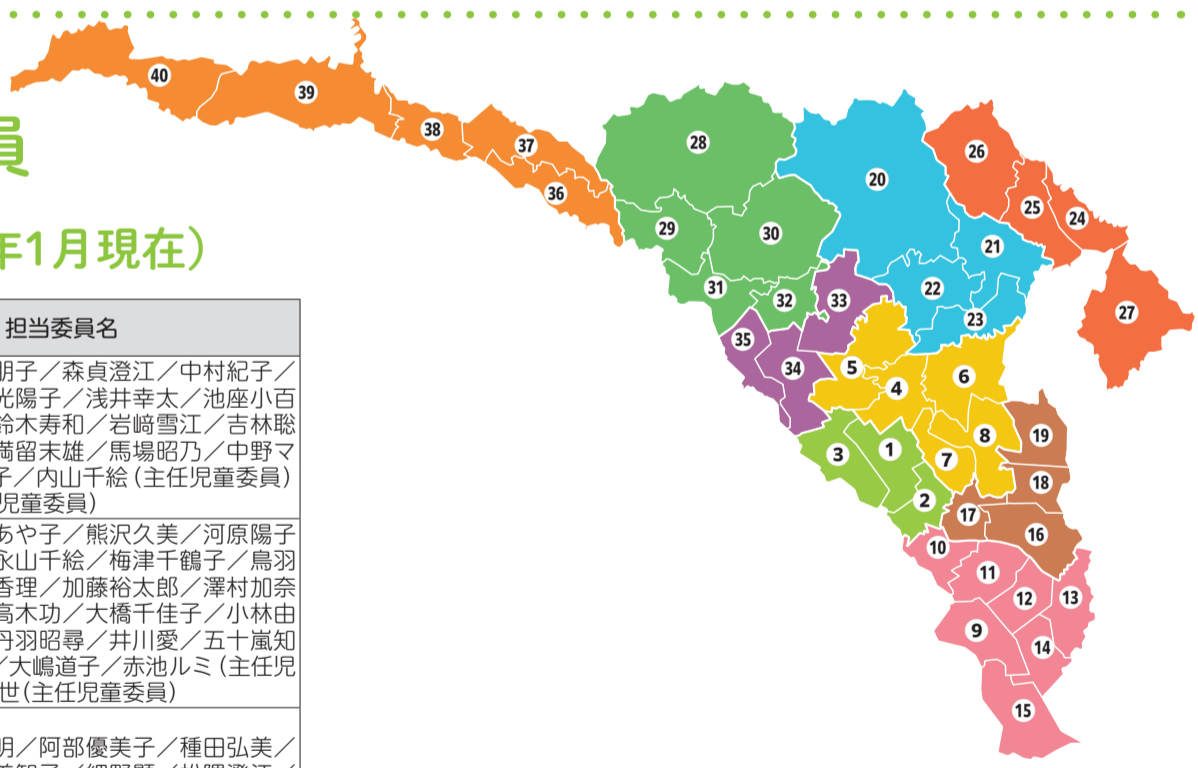

民生委員・児童委員の一斉改選がありました

問福祉総務課 ☎724-2537

昨年12月1日に全国規模の一斉改選がありました。町田市でも新たに民生委員・児童委員が委嘱され、市内全域で活動しています。

▲詳細はこちら

民生委員・児童委員の地区を再編しました

今回の一斉改選から、担当地区を小学校区単位に改め、地区内を複数名で担当する体制としました。それに伴い、定数がこれまでの257人から213人に変更となりました。

担当地区についてご不明な点は、福祉総務課へお問い合わせください。

民生委員・児童委員、主任児童委員とは

民生委員法に基づき厚生労働大臣から委嘱された「民生委員」は、児童福祉法により、「児童委員」を兼務しています。また、主任児童委員は子どもの問題を専門に担当しています。任期は3年間です。

困ったときの相談相手

民生委員・児童委員は、その地域の高齢者やお子さん、ご家族、体が不自由な方、生活にお困りの方など、福祉に関する困り事があるとき、相談者の立場に立って親身にお話をお聞きします。

市役所などに相談したいときのパイプ役

「困ったことがあるけれど、どこに相談したらいいのかわからない」。そんなとき、民生委員・児童委員が市役所などの窓口を紹介し、必要な福祉サービスが受けられるようパイプ役となります。

さりげない見守り活動

一人暮らしの高齢者の状況を把握したり、地域ネットワークの一員として、さりげない見守りを実施し、住民の孤立・孤独化を防ぐ活動を行っています。

関係機関と連携しています

市役所や社会福祉協議会、高齢者支援センター、まちだ福祉〇ごとサポートセンター、児童相談所など専門の関係機関が協力して対応します。

相談内容の秘密は守ります

民生委員・児童委員には守秘義務があり、相談内容を他人に漏らすことはありません。安心してご相談ください。

民生委員による高齢者見守り訪問について

今年度から、75歳以上の単身世帯で介護保険サービス未利用の方を対象に、訪問を行います。

また、介護保険のご相談や日常生活上の困り事については、地域の総合相談窓口である「高齢者支援センター」や「あんしん相談室」へお気軽にご相談ください。

問高齢者支援課 ☎724-2146

民生委員・児童委員 担当地域一覧 (2026年1月現在)

担当地区	地図の番号	担当地域 (小学校区域)	担当委員名
町田第一地区	①	町田第一小学校区域	石王好己 / 丸山朋子 / 森貞澄江 / 中村紀子 / 澁谷多可子 / 中光陽子 / 浅井幸太 / 池座小百合 / 熊坂有美 / 鈴木寿和 / 岩崎雪江 / 吉林聡子 / 森山優子 / 満留末雄 / 馬場昭乃 / 中野マリ子 / 青山絵里子 / 内山千絵 (主任児童委員) / 青木未奈 (主任児童委員)
	②	町田第二小学校区域	
	③	町田第四小学校区域	
町田第二地区	④	町田第三小学校区域	藤田英子 / 大澤あや子 / 熊沢久美 / 河原陽子 / 鈴木裕美子 / 永山千絵 / 梅津千鶴子 / 鳥羽さおり / 東山由香理 / 加藤裕太郎 / 澤村加奈子 / 高橋美子 / 高木功 / 大橋千佳子 / 小林由美 / 北岡敏子 / 丹羽昭尋 / 井川愛 / 五十嵐知江 / 清水栄美子 / 大嶋道子 / 赤池ルミ (主任児童委員) / 田村望世 (主任児童委員)
	⑤	本町田ひなた小学校区域	
	⑥	町田第五小学校区域	
	⑦	町田第六小学校区域	
	⑧	南大谷小学校区域	
南第一地区	⑨	南第一小学校区域	
	⑩	南第三小学校区域	水谷純奈 / 横田明 / 阿部優美子 / 種田弘美 / 渋谷伸子 / 増田美智子 / 細野顯 / 松隈澄江 / 内田晶子 / 園曾理加 / 石濱明美 / 徳田紀美恵 / 二川原陽一 / 細野清子 / 樋口恵 / 新谷珠穂 / 平野克巳 / 森重恵子 / 橋本美恵子 / 井上由美 / 青山浩光
	⑪	南第四小学校区域	
	⑫	小川小学校区域	
	⑬	つくし野小学校区域	
南第二地区	⑭	南つくし野小学校区域	
	⑮	鶴間小学校区域	
	⑯	成瀬小学校区域	落合正 / 股木美智子 / 並木正子 / 多田美由紀 / 村田親吾 / 井智子 / 鈴木志寿恵 / 杉崎幸恵 / 山垣淑子 / 遠山育子 / 泉谷奈々絵 / 安達聡子 / 須崎千代子 / 能登さつき / 中安千里
	⑰	高ヶ坂小学校区域	
	⑱	成瀬中央小学校区域	
鶴川第一地区	⑲	成瀬台小学校区域	
	⑳	鶴川第一小学校区域	東麻理 / 石川和子 / 上野静栄 / 浅利将男 / 吉村由香利 / 鎌倉真由美 / 荻野淳子 / 植木邦子 / 野口満男 / 神戸陽一 / 小出伸子 (主任児童委員)
	㉑	大蔵小学校区域	
鶴川第二地区	㉒	藤の台小学校区域	
	㉓	金井小学校区域	
	㉔	鶴川第二小学校区域	榎本幸子 / 大森一志 / 岡田紀子 / 西村正嗣 / 丸山克巳 / 江澤恵子 / 野村秀司 / 市川佳孝 / 功刀みさほ / 森部みどり / 久松明美 / 岩淵一之 / 丸谷知子 / 栗野みどり / 飯島清子 / 矢澤美加栄 / 奥蘭登美子 (主任児童委員) / 吉井裕子 (主任児童委員)
	㉕	鶴川第三小学校区域	
	㉖	鶴川第四小学校区域	

担当地区	地図の番号	担当地域 (小学校区域)	担当委員名
忠生第一地区	㉗	小山田小学校区域	田中節子 / 安藤栄子 / 高橋玲子 / 大貫美津子 / 佐藤早百合 / 猪子俊子 / 大木貴夫 / 岡村珠穂 / 橋尾聖子 / 鈴木昌枝 / 秋元和宣 / 佐藤文子 / 山尾宣子 / 鈴木久美子 / 米田真弓 / 朝倉寛喜 (主任児童委員) / 佐藤益江 (主任児童委員)
	㉘	小山田南小学校区域	
	㉙	函師小学校区域	
	㉚	忠生小学校区域	
忠生第二地区	㉛	山崎小学校区域	
	㉜	七国山小学校区域 (シーアイハイツ)	
堺地区	㉝	七国山小学校区域	齋藤隆雄 / 坂木一夫 / 川崎文子 / 高島広子 / 江嶋充恵 / 岡庭智津子 / 藤田典子 / 渋谷みどり / 佐藤恵美子 / 新井光代 / 藤嶋善子 / 大村統卓 / 佐久間由美子 (主任児童委員)
	㉞	忠生第三小学校区域	
	㉟	木曾境川小学校区域	
堺地区	㊱	小山小学校区域	安達恒三 / 池田美子 / 岡本道夫 / 蝦名真理 / 萩原愛子 / 徳井仁子 / 鯛有紀雄 / 峯田亮子 / 藤原隆平 / 小宮由美 / 中島千賀子 / 吉野圭子 / 山口恵美子 / 林崎恵子 / 澁谷世津子 / 高橋京子 / 西垣京子 / 神藤康作 / 岡村知子 (主任児童委員)
	㊲	小山中央小学校区域	
	㊳	小山ヶ丘小学校区域	
	㊴	相原小学校区域	
	㊵	大戸小学校区域