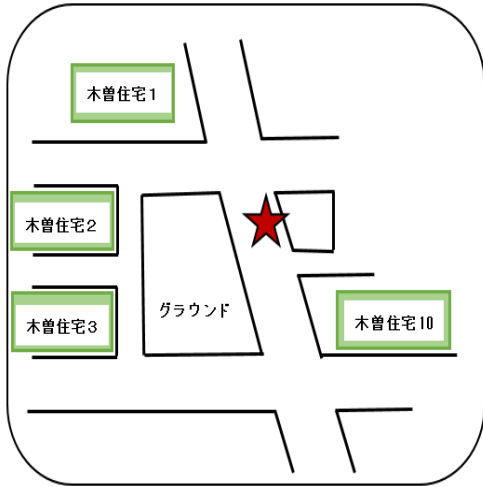

○時刻は、道路の混雑状況によって前後することがありますので、到着時刻の少し前にお待ちください

(停留所地図)★が停留所

1. 町田山崎団地

1. 町田山崎団地(北二号)

2. 山崎第二団地

(5. ふれあいちょう館※1)

3. 山崎町第2アパート

4. 山崎町7アパート

6. 玉川学園前駅

7. 藤の台団地

8. 給水塔前(山崎団地)

9. ふれあいくぬぎ館

10. 忠生公園入口

11. 木曽

12. 三家

13. 木曾住宅

14. 木曾森野第17アパート

15. 境川住宅(境川団地中央)

15. 境川住宅(境川団地)

16. 町田中里橋アパート

(17・19. ふれあい桜館※1)

18. 小山田桜台団地(小山田桜台・桜台二丁目・桜台一丁目)

※1
各ふれあい館の停留所は、
ふれあい館施設内駐車場、
または、施設前が乗降場所です
(9. ふれあいくぬぎ館を除く)

ルート③ けやき館行

(運行日) 月曜日

○祝休日(敬老の日は除く)は運行しません

(時刻表)

	停留所	行き	帰り
1	武蔵岡アパート①	9:20	15:44
	武蔵岡アパート②	9:30	15:41
2	ふれあいけやき館	9:41	15:30

○時刻は、道路の混雑状況によって前後することがありますので、到着時刻の少し前にお待ちください

(停留所地図)★が停留所

1. 武蔵丘アパート①

1. 武蔵丘アパート②