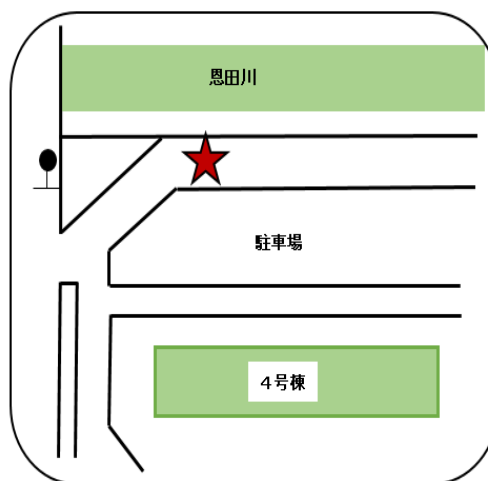

長寿号のしおり

運行ルート

①もっこく館・
もみじ館行

②いちょう館・
くめぎ館・
桜館行

③けやき館行

運行日

火曜日・木曜日・
第1、3土曜日

水曜日・金曜日・
第2、4土曜日

月曜日

○祝休日(敬老の日は除く)は運行しません

利用方法

バスの到着時刻の少し前になりましたら、停留所★の位置にて
お待ちください。バスが見えたら、手を挙げてください。

※乗る際にふれあい館利用券をご提示ください。

(初めて利用される方は運転手に「初めての利用です」とお伝えください)

2019年4月1日～
運行版

ルート① もっこく館・もみじ館行

(運行日) 火曜日・木曜日・第1、3土曜日

○祝休日(敬老の日は除く)は運行しません

(時刻表)

	停留所	行き	帰り
1	本町田住宅	9:30	15:53
2	南大谷アパート	9:36	15:47
3	高ヶ坂住宅	9:42	15:41
4	ふれあいもっこく館	9:48	15:35
5	高ヶ坂第2アパート	9:55	15:28
6	成瀬アパート	10:02	15:20
7	高ヶ坂アパート	10:12	15:12
8	金森第11アパート	10:12	15:12
9	ふれあいもみじ館	10:16	15:07
10	金森第8アパート	10:23	15:00
11	金森第5アパート	10:33	14:50
12	金森第6アパート	10:37	14:46
13	町田金森一丁目アパート	10:42	14:41
14	ふれあいもっこく館	10:53	14:30

○時刻は、道路の混雑状況によって前後することがありますので、到着時刻の少し前にお待ちください

(停留所地図) ★が停留所

1. 本町田住宅

2. 南大谷アパート

3. 高ヶ坂住宅

(4. ふれあいもっこく館※1)

5. 高ヶ坂第2アパート

6. 成瀬アパート