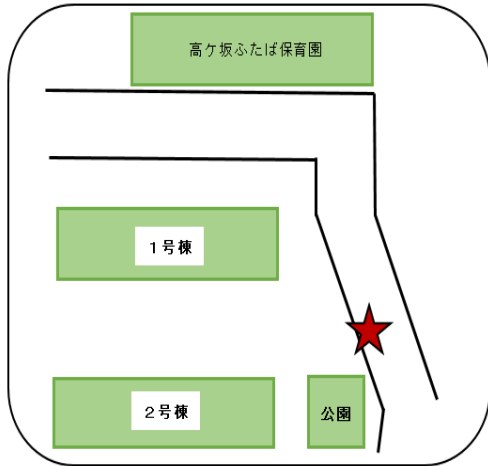

(運行日) 火曜日・木曜日・第1、3土曜日

○祝休日(敬老の日は除く)は運行しません

(時刻表)

	停留所	行き	帰り
1	本町田住宅	9:30	15:53
2	南大谷アパート	9:36	15:47
3	高ヶ坂住宅	9:42	15:41
4	ふれあいもっこく館	9:48	15:35
5	高ヶ坂第2アパート	9:55	15:28
6	成瀬アパート	10:02	15:20
7	高ヶ坂アパート	10:12	15:12
8	金森第11アパート	10:12	15:12
9	ふれあいもみじ館	10:16	15:07
10	金森第8アパート	10:23	15:00
11	金森第5アパート	10:33	14:50
12	金森第6アパート	10:37	14:46
13	町田金森一丁目アパート	10:42	14:41
14	ふれあいもっこく館	10:53	14:30

○時刻は、道路の混雑状況によって前後することがありますので、到着時刻の少し前にお待ちください

(停留所地図) ★が停留所

1. 本町田住宅

2. 南大谷アパート

3. 高ヶ坂住宅

(4. ふれあいもっこく館※1)

5. 高ヶ坂第2アパート

6. 成瀬アパート

7. 高ヶ坂アパート

(9. ふれあいもみじ館※1)

8. 金森第11アパート

10. 金森第8アパート

11. 金森第5アパート

12. 金森第6アパート

13. 町田金森一丁目アパート (14. ふれあいもっこく館※1)

※1
各ふれあい館の停留所は、
ふれあい館施設内駐車場、
または、施設前が乗降場所です