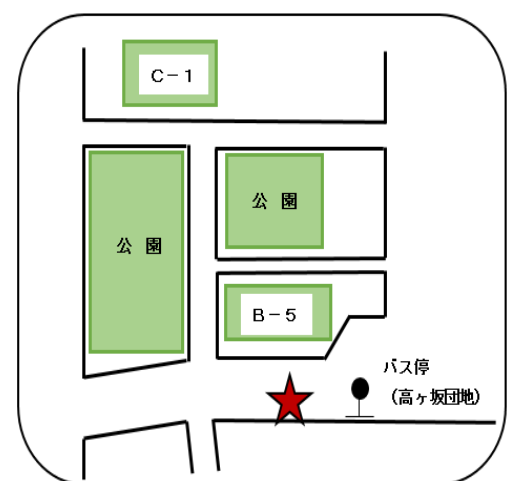

(運行日) 火曜日・木曜日・第1、3土曜日

○祝休日(敬老の日は除く)は運行しません

(時刻表)

	停留所	行き	帰り
1	本町田住宅	9:30	15:53
2	南大谷アパート	9:36	15:47
3	高ヶ坂住宅	9:42	15:41
4	ふれあいもっこく館	9:48	15:35
5	高ヶ坂第2アパート	9:55	15:28
6	成瀬アパート	10:02	15:20
7	高ヶ坂アパート	10:12	15:12
8	金森第11アパート	10:12	15:12
9	ふれあいもみじ館	10:16	15:07
10	金森第8アパート	10:23	15:00
11	金森第5アパート	10:33	14:50
12	金森第6アパート	10:37	14:46
13	町田金森一丁目アパート	10:42	14:41
14	ふれあいもっこく館	10:53	14:30

○時刻は、道路の混雑状況によって前後することがありますので、到着時刻の少し前にお待ちください

(停留所地図) ★が停留所

1. 本町田住宅

2. 南大谷アパート

3. 高ヶ坂住宅

(4. ふれあいもっこく館※1)

5. 高ヶ坂第2アパート

6. 成瀬アパート

7. 高ヶ坂アパート

(9. ふれあいもみじ館※1)

8. 金森第11アパート

10. 金森第8アパート

11. 金森第5アパート

12. 金森第6アパート

13. 町田金森一丁目アパート (14. ふれあいもっこく館※1)

※1
各ふれあい館の停留所は、
ふれあい館施設内駐車場、
または、施設前が乗降場所です

6. 玉川学園前駅

7. 藤の台団地

8. 給水塔前(山崎団地)

9. ふれあいくぬぎ館

10. 忠生公園入口

11. 木曽

12. 三家

13. 木曾住宅