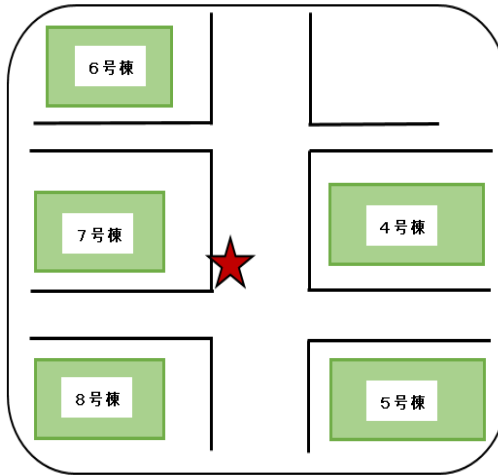

ルート② いちょう館・くめぎ館・桜館行

(運行日) 水曜日・金曜日・第2、4土曜日

○祝休日(敬老の日は除く)は運行しません

(時刻表)

	停留所	行き	帰り
1	町田山崎団地	9:00	16:02
	町田山崎団地(北二号)	9:03	15:59
2	山崎第二団地	9:06	15:56
3	山崎町第2アパート	9:13	15:49
4	山崎町アパート	9:17	15:45
5	ふれあいいちょう館	9:29	15:33
6	玉川学園前駅	9:40	15:22
7	藤の台団地	9:48	15:14
8	給水塔前(山崎団地)	9:52	15:10
9	ふれあいくめぎ館	9:55	15:07
10	忠生公園入口	10:02	15:00
11	木曽	10:05	14:57
12	三家	10:08	14:54
13	木曽住宅	10:11	14:51
14	木曽森野第1アパート	10:18	14:44
15	境川住宅(境川団地中央)	10:23	14:39
	境川住宅(境川団地)	10:25	14:37
16	町田中里橋アパート	10:32	14:30
17	ふれあい桜館	10:43	14:19
18	小山田桜台団地(小山田桜台)	10:50	14:12
	小山田桜台団地(桜台二丁目)	10:52	14:10
	小山田桜台団地(桜台一丁目)	10:55	14:07
19	ふれあい桜館	11:02	14:00

○時刻は、道路の混雑状況によって前後することがありますので、到着時刻の少し前にお待ちください

(停留所地図)★が停留所

1. 町田山崎団地

1. 町田山崎団地(北二号)

2. 山崎第二団地

(5. ふれあいちょう館※1)

3. 山崎町第2アパート

4. 山崎町7アパート

6. 玉川学園前駅

7. 藤の台団地

8. 給水塔前(山崎団地)

9. ふれあいくぬぎ館

10. 忠生公園入口

11. 木曽

12. 三家

13. 木曾住宅

14. 木曾森野第17アパート

15. 境川住宅(境川団地中央)

15. 境川住宅(境川団地)

16. 町田中里橋アパート

(17・19. ふれあい桜館※1)

18. 小山田桜台団地(小山田桜台・桜台二丁目・桜台一丁目)

※1
各ふれあい館の停留所は、
ふれあい館施設内駐車場、
または、施設前が乗降場所です
(9. ふれあいくぬぎ館を除く)

ルート③ けやき館行