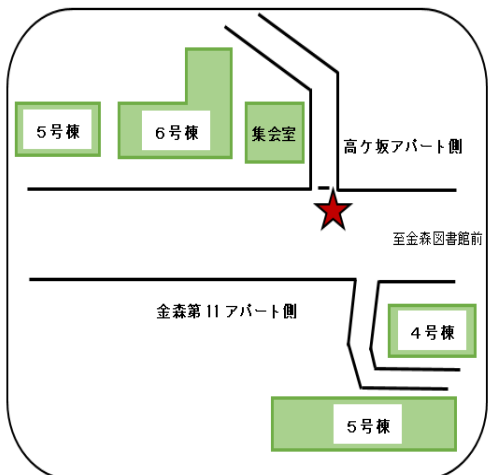

(運行日) 火曜日・木曜日・第1、3土曜日

○祝休日(敬老の日は除く)は運行しません

(時刻表)

	停留所	行き	帰り
1	本町田住宅	9:30	15:53
2	南大谷アパート	9:36	15:47
3	高ヶ坂住宅	9:42	15:41
4	ふれあいもっこく館	9:48	15:35
5	高ヶ坂第2アパート	9:55	15:28
6	成瀬アパート	10:02	15:20
7	高ヶ坂アパート	10:12	15:12
8	金森第11アパート	10:12	15:12
9	ふれあいもみじ館	10:16	15:07
10	金森第8アパート	10:23	15:00
11	金森第5アパート	10:33	14:50
12	金森第6アパート	10:37	14:46
13	町田金森一丁目アパート	10:42	14:41
14	ふれあいもっこく館	10:53	14:30

○時刻は、道路の混雑状況によって前後することがありますので、到着時刻の少し前にお待ちください

(停留所地図) ★が停留所

1. 本町田住宅

2. 南大谷アパート

3. 高ヶ坂住宅

(4. ふれあいもっこく館※1)

5. 高ヶ坂第2アパート

6. 成瀬アパート

7. 高ヶ坂アパート

(9. ふれあいもみじ館※1)

8. 金森第11アパート

10. 金森第8アパート

11. 金森第5アパート

12. 金森第6アパート

13. 町田金森一丁目アパート (14. ふれあいもっこく館※1)

※1
各ふれあい館の停留所は、
ふれあい館施設内駐車場、
または、施設前が乗降場所です

ルート② いちょう館・くめぎ館・桜館行

(運行日) 水曜日・金曜日・第2、4土曜日

○祝休日(敬老の日は除く)は運行しません

(時刻表)

	停留所	行き	帰り
1	町田山崎団地	9:00	16:02
	町田山崎団地(北二号)	9:03	15:59
2	山崎第二団地	9:06	15:56
3	山崎町第2アパート	9:13	15:49
4	山崎町アパート	9:17	15:45
5	ふれあいいちょう館	9:29	15:33
6	玉川学園前駅	9:40	15:22
7	藤の台団地	9:48	15:14
8	給水塔前(山崎団地)	9:52	15:10
9	ふれあいくめぎ館	9:55	15:07
10	忠生公園入口	10:02	15:00
11	木曽	10:05	14:57
12	三家	10:08	14:54
13	木曽住宅	10:11	14:51
14	木曽森野第1アパート	10:18	14:44
15	境川住宅(境川団地中央)	10:23	14:39
	境川住宅(境川団地)	10:25	14:37
16	町田中里橋アパート	10:32	14:30
17	ふれあい桜館	10:43	14:19
18	小山田桜台団地(小山田桜台)	10:50	14:12
	小山田桜台団地(桜台二丁目)	10:52	14:10
	小山田桜台団地(桜台一丁目)	10:55	14:07
19	ふれあい桜館	11:02	14:00