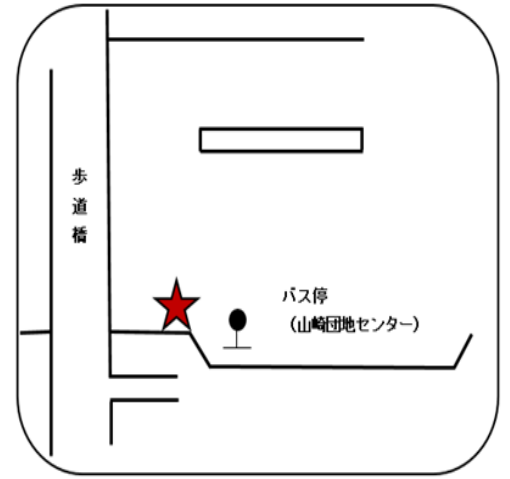

6. 玉川学園前駅

7. 藤の台団地

8. 給水塔前(山崎団地)

9. ふれあいくぬぎ館

10. 忠生公園入口

11. 木曽

12. 三家

13. 木曾住宅

14. 木曾森野第17アパート

15. 境川住宅(境川団地中央)

15. 境川住宅(境川団地)

16. 町田中里橋アパート

(17・19. ふれあい桜館※1)

18. 小山田桜台団地(小山田桜台・桜台二丁目・桜台一丁目)

※1
各ふれあい館の停留所は、
ふれあい館施設内駐車場、
または、施設前が乗降場所です
(9. ふれあいくぬぎ館を除く)

ルート③ けやき館行