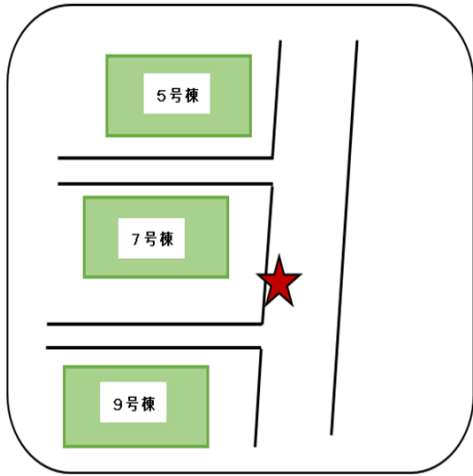

ルート② いちょう館・くめぎ館・桜館行

(運行日) 水曜日・金曜日・第2、4土曜日

○祝休日(敬老の日は除く)は運行しません

(時刻表)

	停留所	行き	帰り
1	町田山崎団地	9:00	16:02
	町田山崎団地(北二号)	9:03	15:59
2	山崎第二団地	9:06	15:56
3	山崎町第2アパート	9:13	15:49
4	山崎町アパート	9:17	15:45
5	ふれあいいちょう館	9:29	15:33
6	玉川学園前駅	9:40	15:22
7	藤の台団地	9:48	15:14
8	給水塔前(山崎団地)	9:52	15:10
9	ふれあいくめぎ館	9:55	15:07
10	忠生公園入口	10:02	15:00
11	木曽	10:05	14:57
12	三家	10:08	14:54
13	木曽住宅	10:11	14:51
14	木曽森野第1アパート	10:18	14:44
15	境川住宅(境川団地中央)	10:23	14:39
	境川住宅(境川団地)	10:25	14:37
16	町田中里橋アパート	10:32	14:30
17	ふれあい桜館	10:43	14:19
18	小山田桜台団地(小山田桜台)	10:50	14:12
	小山田桜台団地(桜台二丁目)	10:52	14:10
	小山田桜台団地(桜台一丁目)	10:55	14:07
19	ふれあい桜館	11:02	14:00

○時刻は、道路の混雑状況によって前後することがありますので、到着時刻の少し前にお待ちください

(停留所地図)★が停留所

1. 町田山崎団地

1. 町田山崎団地(北二号)

2. 山崎第二団地

(5. ふれあいちょう館※1)

3. 山崎町第2アパート

4. 山崎町7アパート

6. 玉川学園前駅

7. 藤の台団地

8. 給水塔前(山崎団地)

9. ふれあいくぬぎ館

10. 忠生公園入口

11. 木曽

12. 三家

13. 木曾住宅

14. 木曾森野第17アパート

15. 境川住宅(境川団地中央)

15. 境川住宅(境川団地)

16. 町田中里橋アパート

(17・19. ふれあい桜館※1)

18. 小山田桜台団地(小山田桜台・桜台二丁目・桜台一丁目)

※1
各ふれあい館の停留所は、
ふれあい館施設内駐車場、
または、施設前が乗降場所です
(9. ふれあいくぬぎ館を除く)

ルート③ けやき館行