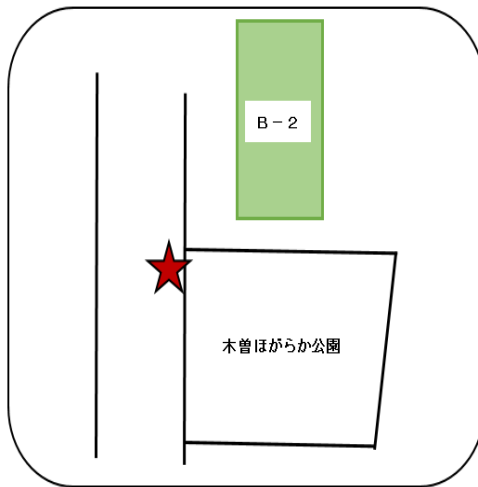

○時刻は、道路の混雑状況によって前後することがありますので、到着時刻の少し前にお待ちください

(停留所地図)★が停留所

1. 町田山崎団地

1. 町田山崎団地(北二号)

2. 山崎第二団地

(5. ふれあいちょう館※1)

3. 山崎町第2アパート

4. 山崎町7アパート

6. 玉川学園前駅

7. 藤の台団地

8. 給水塔前(山崎団地)

9. ふれあいくぬぎ館

10. 忠生公園入口

11. 木曽

12. 三家

13. 木曾住宅

14. 木曾森野第17アパート

15. 境川住宅(境川団地中央)

15. 境川住宅(境川団地)

16. 町田中里橋アパート

(17・19. ふれあい桜館※1)

18. 小山田桜台団地(小山田桜台・桜台二丁目・桜台一丁目)

※1
各ふれあい館の停留所は、
ふれあい館施設内駐車場、
または、施設前が乗降場所です
(9. ふれあいくぬぎ館を除く)

ルート③ けやき館行