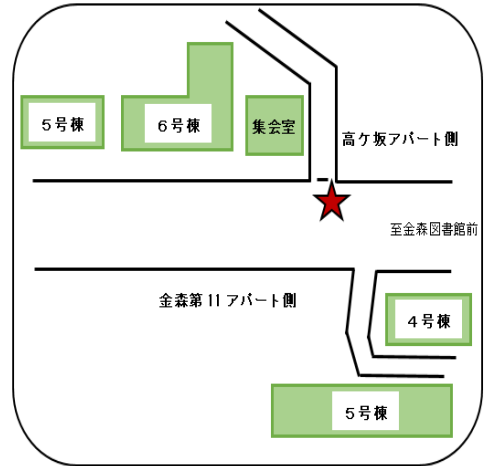

(運行日) 火曜日・木曜日・第1、3土曜日

○祝休日(敬老の日は除く)は運行しません

(時刻表)

	停留所	行き	帰り
1	本町田住宅	9:30	15:53
2	南大谷アパート	9:36	15:47
3	高ヶ坂住宅	9:42	15:41
4	ふれあいもっこく館	9:48	15:35
5	高ヶ坂第2アパート	9:55	15:28
6	成瀬アパート	10:02	15:20
7	高ヶ坂アパート	10:12	15:12
8	金森第11アパート	10:12	15:12
9	ふれあいもみじ館	10:16	15:07
10	金森第8アパート	10:23	15:00
11	金森第5アパート	10:33	14:50
12	金森第6アパート	10:37	14:46
13	町田金森一丁目アパート	10:42	14:41
14	ふれあいもっこく館	10:53	14:30

○時刻は、道路の混雑状況によって前後することがありますので、到着時刻の少し前にお待ちください

(停留所地図) ★が停留所

1. 本町田住宅

2. 南大谷アパート

3. 高ヶ坂住宅

(4. ふれあいもっこく館※1)

5. 高ヶ坂第2アパート

6. 成瀬アパート

7. 高ヶ坂アパート

(9. ふれあいもみじ館※1)

8. 金森第11アパート

10. 金森第8アパート

11. 金森第5アパート

12. 金森第6アパート

13. 町田金森一丁目アパート (14. ふれあいもっこく館※1)

※1
各ふれあい館の停留所は、
ふれあい館施設内駐車場、
または、施設前が乗降場所です