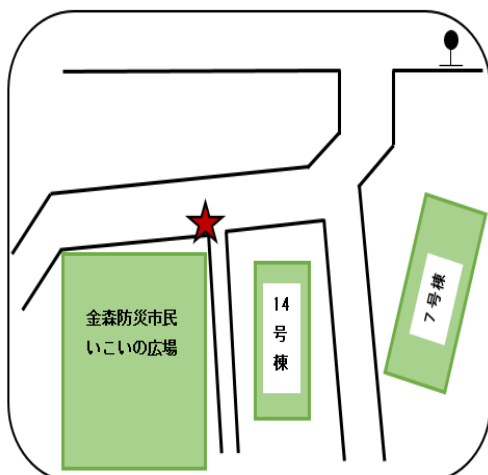

○時刻は、道路の混雑状況によって前後することがありますので、到着時刻の少し前にお待ちください

(停留所地図) ★が停留所

1. 本町田住宅

2. 南大谷アパート

3. 高ヶ坂住宅

(4. ふれあいもっこく館※1)

5. 高ヶ坂第2アパート

6. 成瀬アパート

7. 高ヶ坂アパート

(9. ふれあいもみじ館※1)

8. 金森第11アパート

10. 金森第8アパート

11. 金森第5アパート

12. 金森第6アパート

13. 町田金森一丁目アパート (14. ふれあいもっこく館※1)

※1
各ふれあい館の停留所は、
ふれあい館施設内駐車場、
または、施設前が乗降場所です

ルート② いちょう館・くめぎ館・桜館行

(運行日) 水曜日・金曜日・第2、4土曜日

○祝休日(敬老の日は除く)は運行しません

(時刻表)

	停留所	行き	帰り
1	町田山崎団地	9:00	16:02
	町田山崎団地(北二号)	9:03	15:59
2	山崎第二団地	9:06	15:56
3	山崎町第2アパート	9:13	15:49
4	山崎町アパート	9:17	15:45
5	ふれあいいちょう館	9:29	15:33
6	玉川学園前駅	9:40	15:22
7	藤の台団地	9:48	15:14
8	給水塔前(山崎団地)	9:52	15:10
9	ふれあいくめぎ館	9:55	15:07
10	忠生公園入口	10:02	15:00
11	木曽	10:05	14:57
12	三家	10:08	14:54
13	木曽住宅	10:11	14:51
14	木曽森野第1アパート	10:18	14:44
15	境川住宅(境川団地中央)	10:23	14:39
	境川住宅(境川団地)	10:25	14:37
16	町田中里橋アパート	10:32	14:30
17	ふれあい桜館	10:43	14:19
18	小山田桜台団地(小山田桜台)	10:50	14:12
	小山田桜台団地(桜台二丁目)	10:52	14:10
	小山田桜台団地(桜台一丁目)	10:55	14:07
19	ふれあい桜館	11:02	14:00