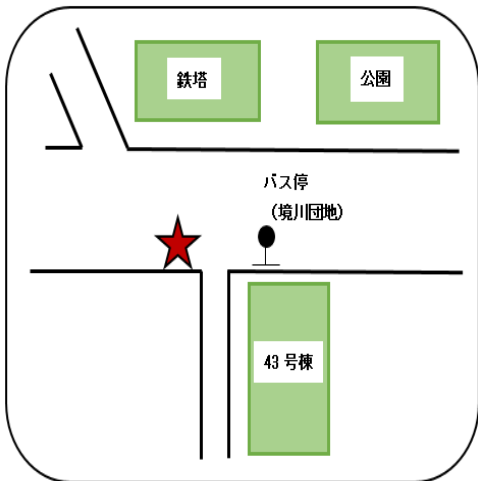

○時刻は、道路の混雑状況によって前後することがありますので、到着時刻の少し前にお待ちください

(停留所地図)★が停留所

1. 町田山崎団地

1. 町田山崎団地(北二号)

2. 山崎第二団地

(5. ふれあいちょう館※1)

3. 山崎町第2アパート

4. 山崎町7アパート

6. 玉川学園前駅

7. 藤の台団地

8. 給水塔前(山崎団地)

9. ふれあいくぬぎ館

10. 忠生公園入口

11. 木曽

12. 三家

13. 木曾住宅

14. 木曾森野第17アパート

15. 境川住宅(境川団地中央)

15. 境川住宅(境川団地)

16. 町田中里橋アパート

(17・19. ふれあい桜館※1)

18. 小山田桜台団地(小山田桜台・桜台二丁目・桜台一丁目)

※1
各ふれあい館の停留所は、
ふれあい館施設内駐車場、
または、施設前が乗降場所です
(9. ふれあいくぬぎ館を除く)

ルート③ けやき館行

(運行日) 月曜日

○祝休日(敬老の日は除く)は運行しません

(時刻表)

	停留所	行き	帰り
1	武蔵岡アパート①	9:20	15:44
	武蔵岡アパート②	9:30	15:41
2	ふれあいけやき館	9:41	15:30

○時刻は、道路の混雑状況によって前後することがありますので、到着時刻の少し前にお待ちください

(停留所地図)★が停留所

1. 武蔵丘アパート①

1. 武蔵丘アパート②