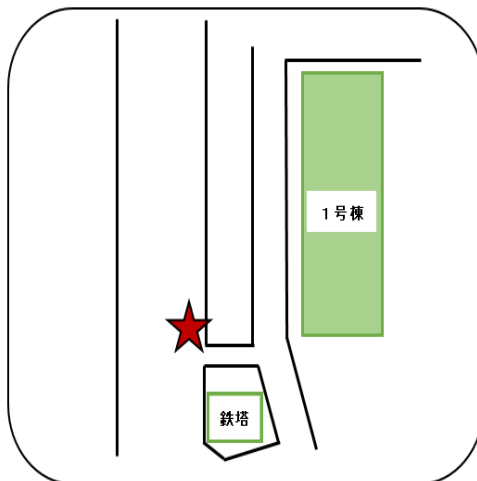

6. 玉川学園前駅

7. 藤の台団地

8. 給水塔前(山崎団地)

9. ふれあいくぬぎ館

10. 忠生公園入口

11. 木曽

12. 三家

13. 木曾住宅

14. 木曾森野第17アパート

15. 境川住宅(境川団地中央)

15. 境川住宅(境川団地)

16. 町田中里橋アパート

(17・19. ふれあい桜館※1)

18. 小山田桜台団地(小山田桜台・桜台二丁目・桜台一丁目)

※1
各ふれあい館の停留所は、
ふれあい館施設内駐車場、
または、施設前が乗降場所です
(9. ふれあいくぬぎ館を除く)

ルート③ けやき館行

(運行日) 月曜日

○祝休日(敬老の日は除く)は運行しません

(時刻表)

	停留所	行き	帰り
1	武蔵岡アパート①	9:20	15:44
	武蔵岡アパート②	9:30	15:41
2	ふれあいけやき館	9:41	15:30

○時刻は、道路の混雑状況によって前後することがありますので、到着時刻の少し前にお待ちください

(停留所地図)★が停留所

1. 武蔵丘アパート①

1. 武蔵丘アパート②