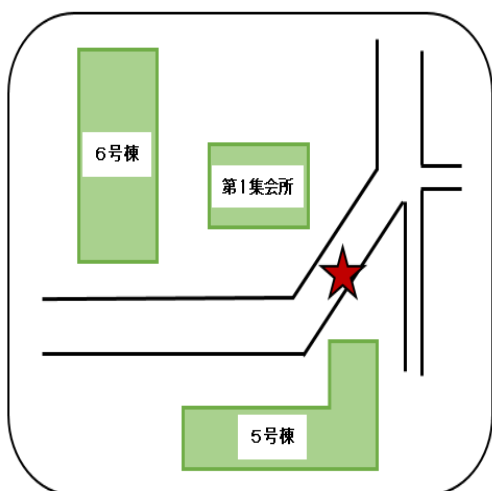

6. 玉川学園前駅

7. 藤の台団地

8. 給水塔前(山崎団地)

9. ふれあいくぬぎ館

10. 忠生公園入口

11. 木曽

12. 三家

13. 木曾住宅

14. 木曾森野第17アパート

15. 境川住宅(境川団地中央)

15. 境川住宅(境川団地)

16. 町田中里橋アパート

(17・19. ふれあい桜館※1)

18. 小山田桜台団地(小山田桜台・桜台二丁目・桜台一丁目)

※1
各ふれあい館の停留所は、
ふれあい館施設内駐車場、
または、施設前が乗降場所です
(9. ふれあいくぬぎ館を除く)

ルート③ けやき館行

(運行日) 月曜日

○祝休日(敬老の日は除く)は運行しません

(時刻表)

	停留所	行き	帰り
1	武蔵岡アパート①	9:20	15:44
	武蔵岡アパート②	9:30	15:41
2	ふれあいけやき館	9:41	15:30

○時刻は、道路の混雑状況によって前後することがありますので、到着時刻の少し前にお待ちください

(停留所地図)★が停留所

1. 武蔵丘アパート①

1. 武蔵丘アパート②

(2. ふれあいけやき館※1)

※1
各ふれあい館の停留所は、ふれあい館施設内駐車場、または、施設前が乗降場所です

【お問い合わせ先】

町田市高齢者福祉課

042-724-2141