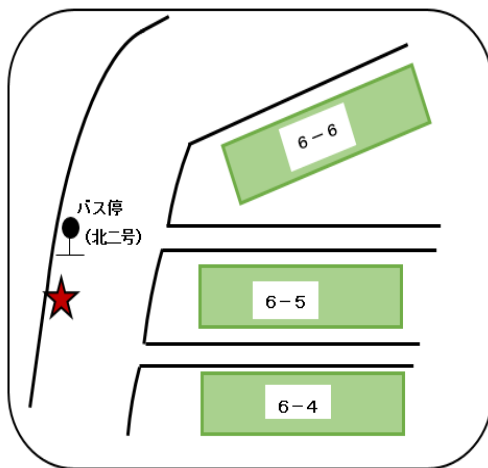

7. 高ヶ坂アパート

(9. ふれあいもみじ館※1)

8. 金森第11アパート

10. 金森第8アパート

11. 金森第5アパート

12. 金森第6アパート

13. 町田金森一丁目アパート (14. ふれあいもっこく館※1)

※1
各ふれあい館の停留所は、
ふれあい館施設内駐車場、
または、施設前が乗降場所です

ルート② いちょう館・くめぎ館・桜館行

(運行日) 水曜日・金曜日・第2、4土曜日

○祝休日(敬老の日は除く)は運行しません

(時刻表)

	停留所	行き	帰り
1	町田山崎団地	9:00	16:02
	町田山崎団地(北二号)	9:03	15:59
2	山崎第二団地	9:06	15:56
3	山崎町第2アパート	9:13	15:49
4	山崎町アパート	9:17	15:45
5	ふれあいいちょう館	9:29	15:33
6	玉川学園前駅	9:40	15:22
7	藤の台団地	9:48	15:14
8	給水塔前(山崎団地)	9:52	15:10
9	ふれあいくめぎ館	9:55	15:07
10	忠生公園入口	10:02	15:00
11	木曽	10:05	14:57
12	三家	10:08	14:54
13	木曽住宅	10:11	14:51
14	木曽森野第1アパート	10:18	14:44
15	境川住宅(境川団地中央)	10:23	14:39
	境川住宅(境川団地)	10:25	14:37
16	町田中里橋アパート	10:32	14:30
17	ふれあい桜館	10:43	14:19
18	小山田桜台団地(小山田桜台)	10:50	14:12
	小山田桜台団地(桜台二丁目)	10:52	14:10
	小山田桜台団地(桜台一丁目)	10:55	14:07
19	ふれあい桜館	11:02	14:00

○時刻は、道路の混雑状況によって前後することがありますので、到着時刻の少し前にお待ちください

(停留所地図)★が停留所

1. 町田山崎団地

1. 町田山崎団地(北二号)

2. 山崎第二団地

(5. ふれあいちょう館※1)

3. 山崎町第2アパート

4. 山崎町7アパート