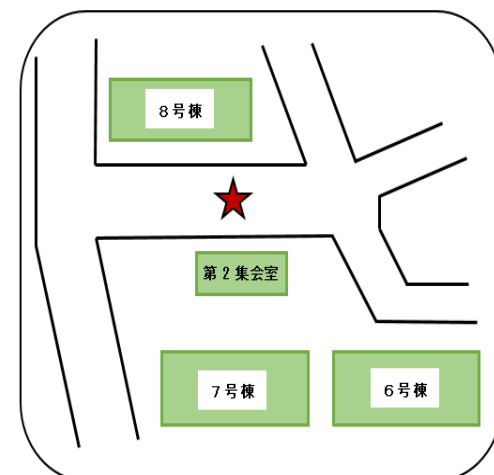

○時刻は、道路の混雑状況によって前後することがありますので、到着時刻の少し前にお待ちください

(停留所地図) ★が停留所

1. 本町田住宅

2. 南大谷アパート

3. 高ヶ坂住宅

(4. ふれあいもっこく館※1)

5. 高ヶ坂第2アパート

6. 成瀬アパート

7. 高ヶ坂アパート

(9. ふれあいもみじ館※1)

8. 金森第11アパート

10. 金森第8アパート

11. 金森第5アパート

12. 金森第6アパート

13. 町田金森一丁目アパート (14. ふれあいもっこく館※1)

※1
各ふれあい館の停留所は、
ふれあい館施設内駐車場、
または、施設前が乗降場所です

ルート② いちょう館・くめぎ館・桜館行

(運行日) 水曜日・金曜日・第2、4土曜日

○祝休日(敬老の日は除く)は運行しません

(時刻表)

	停留所	行き	帰り
1	町田山崎団地	9:00	16:02
	町田山崎団地(北二号)	9:03	15:59
2	山崎第二団地	9:06	15:56
3	山崎町第2アパート	9:13	15:49
4	山崎町アパート	9:17	15:45
5	ふれあいいちょう館	9:29	15:33
6	玉川学園前駅	9:40	15:22
7	藤の台団地	9:48	15:14
8	給水塔前(山崎団地)	9:52	15:10
9	ふれあいくめぎ館	9:55	15:07
10	忠生公園入口	10:02	15:00
11	木曽	10:05	14:57
12	三家	10:08	14:54
13	木曽住宅	10:11	14:51
14	木曽森野第1アパート	10:18	14:44
15	境川住宅(境川団地中央)	10:23	14:39
	境川住宅(境川団地)	10:25	14:37
16	町田中里橋アパート	10:32	14:30
17	ふれあい桜館	10:43	14:19
18	小山田桜台団地(小山田桜台)	10:50	14:12
	小山田桜台団地(桜台二丁目)	10:52	14:10
	小山田桜台団地(桜台一丁目)	10:55	14:07
19	ふれあい桜館	11:02	14:00

6. 玉川学園前駅

7. 藤の台団地

8. 給水塔前(山崎団地)

9. ふれあいくぬぎ館

10. 忠生公園入口

11. 木曽

12. 三家

13. 木曾住宅