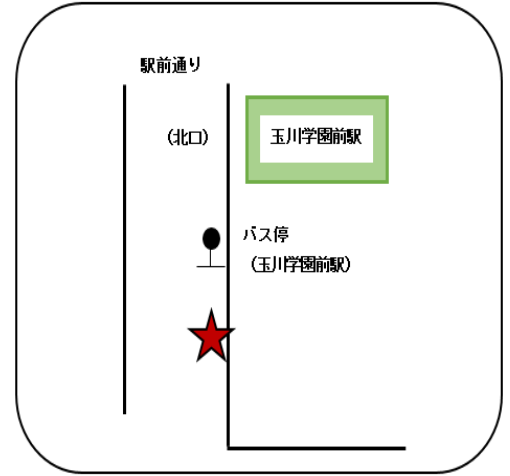

○時刻は、道路の混雑状況によって前後することがありますので、到着時刻の少し前にお待ちください

(停留所地図)★が停留所

1. 町田山崎団地

1. 町田山崎団地(北二号)

2. 山崎第二団地

(5. ふれあいちょう館※1)

3. 山崎町第2アパート

4. 山崎町7アパート

6. 玉川学園前駅

7. 藤の台団地

8. 給水塔前(山崎団地)

9. ふれあいくぬぎ館

10. 忠生公園入口

11. 木曽

12. 三家

13. 木曾住宅