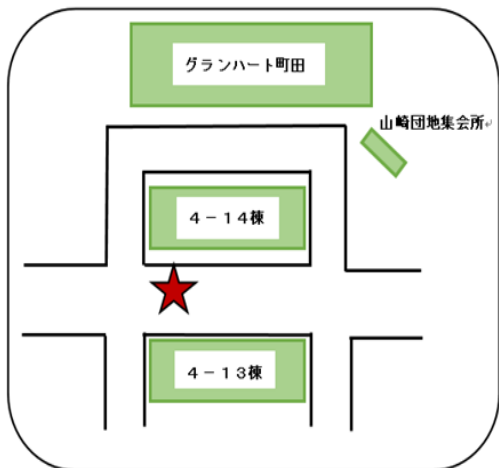

7. 高ヶ坂アパート

(9. ふれあいもみじ館※1)

8. 金森第11アパート

10. 金森第8アパート

11. 金森第5アパート

12. 金森第6アパート

13. 町田金森一丁目アパート (14. ふれあいもっこく館※1)

※1
各ふれあい館の停留所は、
ふれあい館施設内駐車場、
または、施設前が乗降場所です

ルート② いちょう館・くめぎ館・桜館行

(運行日) 水曜日・金曜日・第2、4土曜日

○祝休日(敬老の日は除く)は運行しません

(時刻表)

	停留所	行き	帰り
1	町田山崎団地	9:00	16:02
	町田山崎団地(北二号)	9:03	15:59
2	山崎第二団地	9:06	15:56
3	山崎町第2アパート	9:13	15:49
4	山崎町アパート	9:17	15:45
5	ふれあいいちょう館	9:29	15:33
6	玉川学園前駅	9:40	15:22
7	藤の台団地	9:48	15:14
8	給水塔前(山崎団地)	9:52	15:10
9	ふれあいくめぎ館	9:55	15:07
10	忠生公園入口	10:02	15:00
11	木曽	10:05	14:57
12	三家	10:08	14:54
13	木曽住宅	10:11	14:51
14	木曽森野第1アパート	10:18	14:44
15	境川住宅(境川団地中央)	10:23	14:39
	境川住宅(境川団地)	10:25	14:37
16	町田中里橋アパート	10:32	14:30
17	ふれあい桜館	10:43	14:19
18	小山田桜台団地(小山田桜台)	10:50	14:12
	小山田桜台団地(桜台二丁目)	10:52	14:10
	小山田桜台団地(桜台一丁目)	10:55	14:07
19	ふれあい桜館	11:02	14:00

○時刻は、道路の混雑状況によって前後することがありますので、到着時刻の少し前にお待ちください

(停留所地図)★が停留所

1. 町田山崎団地

1. 町田山崎団地(北二号)

2. 山崎第二団地

(5. ふれあいちょう館※1)

3. 山崎町第2アパート

4. 山崎町7アパート