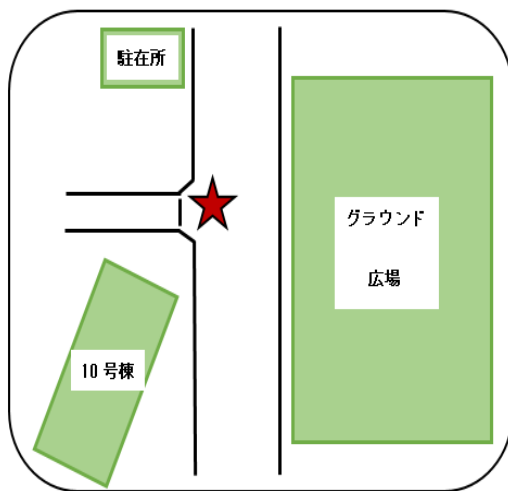

6. 玉川学園前駅

7. 藤の台団地

8. 給水塔前(山崎団地)

9. ふれあいくぬぎ館

10. 忠生公園入口

11. 木曽

12. 三家

13. 木曾住宅

14. 木曾森野第17アパート

15. 境川住宅(境川団地中央)

15. 境川住宅(境川団地)

16. 町田中里橋アパート

(17・19. ふれあい桜館※1)

18. 小山田桜台団地(小山田桜台・桜台二丁目・桜台一丁目)

※1
各ふれあい館の停留所は、
ふれあい館施設内駐車場、
または、施設前が乗降場所です
(9. ふれあいくぬぎ館を除く)

ルート③ けやき館行

(運行日) 月曜日

○祝休日(敬老の日は除く)は運行しません

(時刻表)

	停留所	行き	帰り
1	武蔵岡アパート①	9:20	15:44
	武蔵岡アパート②	9:30	15:41
2	ふれあいけやき館	9:41	15:30

○時刻は、道路の混雑状況によって前後することがありますので、到着時刻の少し前にお待ちください

(停留所地図)★が停留所

1. 武蔵丘アパート①

1. 武蔵丘アパート②

(2. ふれあいけやき館※1)

※1
各ふれあい館の停留所は、ふれあい館施設内駐車場、または、施設前が乗降場所です

【お問い合わせ先】

町田市高齢者福祉課

042-724-2141