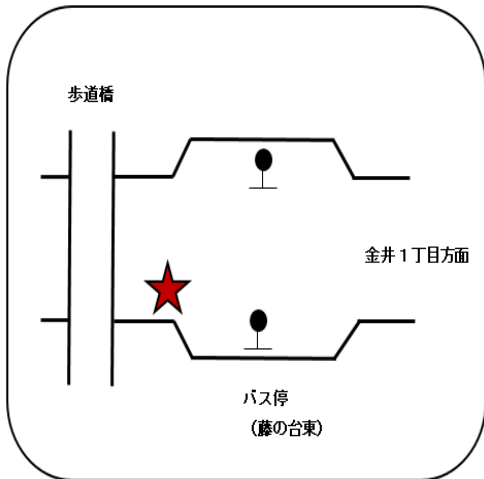

ルート② いちょう館・くめぎ館・桜館行

(運行日) 水曜日・金曜日・第2、4土曜日

○祝休日(敬老の日は除く)は運行しません

(時刻表)

	停留所	行き	帰り
1	町田山崎団地	9:00	16:02
	町田山崎団地(北二号)	9:03	15:59
2	山崎第二団地	9:06	15:56
3	山崎町第2アパート	9:13	15:49
4	山崎町アパート	9:17	15:45
5	ふれあいいちょう館	9:29	15:33
6	玉川学園前駅	9:40	15:22
7	藤の台団地	9:48	15:14
8	給水塔前(山崎団地)	9:52	15:10
9	ふれあいくめぎ館	9:55	15:07
10	忠生公園入口	10:02	15:00
11	木曽	10:05	14:57
12	三家	10:08	14:54
13	木曽住宅	10:11	14:51
14	木曽森野第1アパート	10:18	14:44
15	境川住宅(境川団地中央)	10:23	14:39
	境川住宅(境川団地)	10:25	14:37
16	町田中里橋アパート	10:32	14:30
17	ふれあい桜館	10:43	14:19
18	小山田桜台団地(小山田桜台)	10:50	14:12
	小山田桜台団地(桜台二丁目)	10:52	14:10
	小山田桜台団地(桜台一丁目)	10:55	14:07
19	ふれあい桜館	11:02	14:00

○時刻は、道路の混雑状況によって前後することがありますので、到着時刻の少し前にお待ちください

(停留所地図)★が停留所

1. 町田山崎団地

1. 町田山崎団地(北二号)

2. 山崎第二団地

(5. ふれあいちょう館※1)

3. 山崎町第2アパート

4. 山崎町7アパート

6. 玉川学園前駅

7. 藤の台団地

8. 給水塔前(山崎団地)

9. ふれあいくぬぎ館

10. 忠生公園入口

11. 木曽

12. 三家

13. 木曾住宅