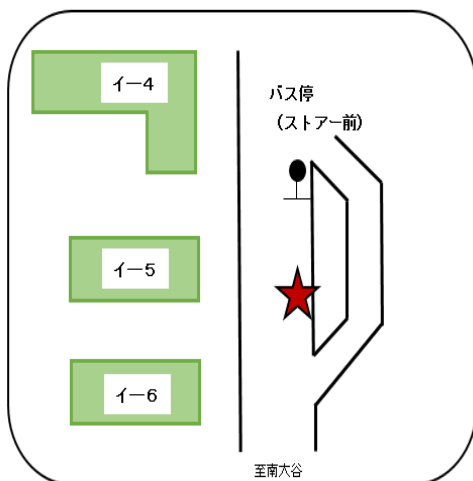

月曜日

○祝休日(敬老の日は除く)は運行しません

利用方法

バスの到着時刻の少し前になりましたら、停留所★の位置にて
お待ちください。バスが見えたら、手を挙げてください。

※乗る際にふれあい館利用券をご提示ください。

(初めて利用される方は運転手に「初めての利用です」とお伝えください)

2019年4月1日～
運行版

ルート① もっこく館・もみじ館行

(運行日) 火曜日・木曜日・第1、3土曜日

○祝休日(敬老の日は除く)は運行しません

(時刻表)

	停留所	行き	帰り
1	本町田住宅	9:30	15:53
2	南大谷アパート	9:36	15:47
3	高ヶ坂住宅	9:42	15:41
4	ふれあいもっこく館	9:48	15:35
5	高ヶ坂第2アパート	9:55	15:28
6	成瀬アパート	10:02	15:20
7	高ヶ坂アパート	10:12	15:12
8	金森第11アパート	10:12	15:12
9	ふれあいもみじ館	10:16	15:07
10	金森第8アパート	10:23	15:00
11	金森第5アパート	10:33	14:50
12	金森第6アパート	10:37	14:46
13	町田金森一丁目アパート	10:42	14:41
14	ふれあいもっこく館	10:53	14:30

○時刻は、道路の混雑状況によって前後することがありますので、到着時刻の少し前にお待ちください

(停留所地図) ★が停留所

1. 本町田住宅

2. 南大谷アパート

3. 高ヶ坂住宅

(4. ふれあいもっこく館※1)

5. 高ヶ坂第2アパート

6. 成瀬アパート