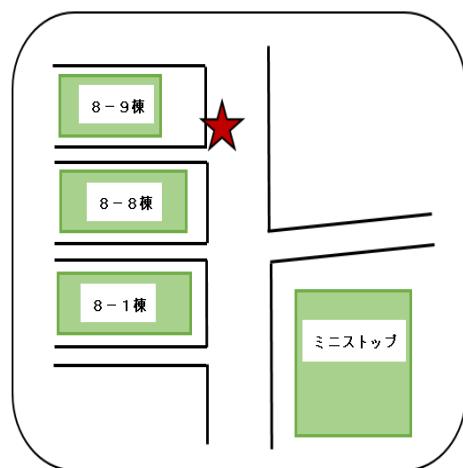

7. 高ヶ坂アパート

(9. ふれあいもみじ館※1)

8. 金森第11アパート

10. 金森第8アパート

11. 金森第5アパート

12. 金森第6アパート

13. 町田金森一丁目アパート (14. ふれあいもっこく館※1)

※1
各ふれあい館の停留所は、
ふれあい館施設内駐車場、
または、施設前が乗降場所です

○時刻は、道路の混雑状況によって前後することがありますので、到着時刻の少し前にお待ちください

(停留所地図)★が停留所

1. 町田山崎団地

1. 町田山崎団地(北二号)

2. 山崎第二団地

(5. ふれあいちょう館※1)

3. 山崎町第2アパート

4. 山崎町7アパート

6. 玉川学園前駅

7. 藤の台団地

8. 給水塔前(山崎団地)

9. ふれあいくぬぎ館

10. 忠生公園入口

11. 木曽

12. 三家

13. 木曾住宅

14. 木曾森野第17アパート

15. 境川住宅(境川団地中央)

15. 境川住宅(境川団地)

16. 町田中里橋アパート

(17・19. ふれあい桜館※1)

18. 小山田桜台団地(小山田桜台・桜台二丁目・桜台一丁目)

※1
各ふれあい館の停留所は、
ふれあい館施設内駐車場、
または、施設前が乗降場所です
(9. ふれあいくぬぎ館を除く)

ルート③ けやき館行