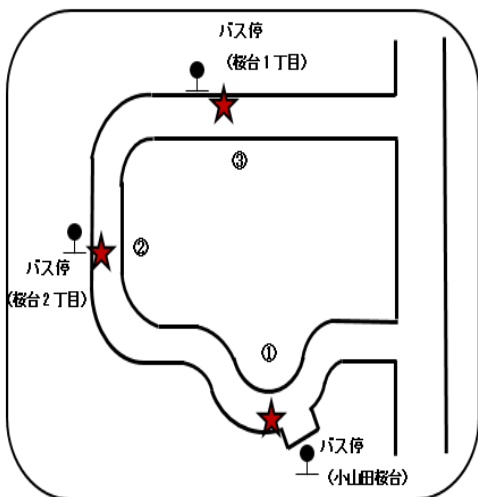

6. 玉川学園前駅

7. 藤の台団地

8. 給水塔前(山崎団地)

9. ふれあいくぬぎ館

10. 忠生公園入口

11. 木曽

12. 三家

13. 木曾住宅

14. 木曾森野第17アパート

15. 境川住宅(境川団地中央)

15. 境川住宅(境川団地)

16. 町田中里橋アパート

(17・19. ふれあい桜館※1)

18. 小山田桜台団地(小山田桜台・桜台二丁目・桜台一丁目)

※1
各ふれあい館の停留所は、
ふれあい館施設内駐車場、
または、施設前が乗降場所です
(9. ふれあいくぬぎ館を除く)

ルート③ けやき館行

(運行日) 月曜日

○祝休日(敬老の日は除く)は運行しません

(時刻表)

	停留所	行き	帰り
1	武蔵岡アパート①	9:20	15:44
	武蔵岡アパート②	9:30	15:41
2	ふれあいけやき館	9:41	15:30

○時刻は、道路の混雑状況によって前後することがありますので、到着時刻の少し前にお待ちください

(停留所地図)★が停留所

1. 武蔵丘アパート①

1. 武蔵丘アパート②