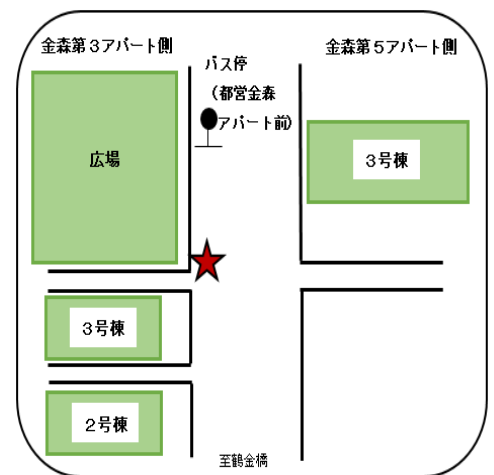

○時刻は、道路の混雑状況によって前後することがありますので、到着時刻の少し前にお待ちください

(停留所地図) ★が停留所

1. 本町田住宅

2. 南大谷アパート

3. 高ヶ坂住宅

(4. ふれあいもっこく館※1)

5. 高ヶ坂第2アパート

6. 成瀬アパート

7. 高ヶ坂アパート

(9. ふれあいもみじ館※1)

8. 金森第11アパート

10. 金森第8アパート

11. 金森第5アパート

12. 金森第6アパート

13. 町田金森一丁目アパート (14. ふれあいもっこく館※1)

※1
各ふれあい館の停留所は、
ふれあい館施設内駐車場、
または、施設前が乗降場所です

ルート② いちょう館・くめぎ館・桜館行

(運行日) 水曜日・金曜日・第2、4土曜日

○祝休日(敬老の日は除く)は運行しません

(時刻表)

	停留所	行き	帰り
1	町田山崎団地	9:00	16:02
	町田山崎団地(北二号)	9:03	15:59
2	山崎第二団地	9:06	15:56
3	山崎町第2アパート	9:13	15:49
4	山崎町アパート	9:17	15:45
5	ふれあいいちょう館	9:29	15:33
6	玉川学園前駅	9:40	15:22
7	藤の台団地	9:48	15:14
8	給水塔前(山崎団地)	9:52	15:10
9	ふれあいくめぎ館	9:55	15:07
10	忠生公園入口	10:02	15:00
11	木曽	10:05	14:57
12	三家	10:08	14:54
13	木曽住宅	10:11	14:51
14	木曽森野第1アパート	10:18	14:44
15	境川住宅(境川団地中央)	10:23	14:39
	境川住宅(境川団地)	10:25	14:37
16	町田中里橋アパート	10:32	14:30
17	ふれあい桜館	10:43	14:19
18	小山田桜台団地(小山田桜台)	10:50	14:12
	小山田桜台団地(桜台二丁目)	10:52	14:10
	小山田桜台団地(桜台一丁目)	10:55	14:07
19	ふれあい桜館	11:02	14:00