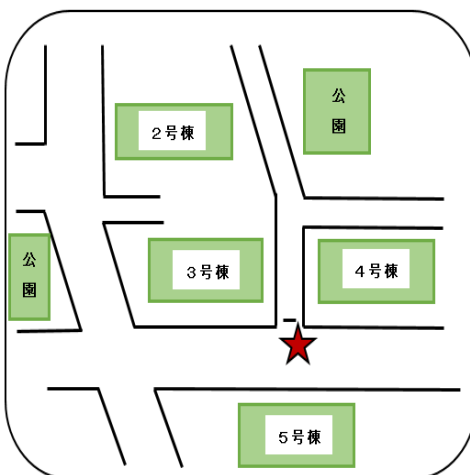

○時刻は、道路の混雑状況によって前後することがありますので、到着時刻の少し前にお待ちください

(停留所地図) ★が停留所

1. 本町田住宅

2. 南大谷アパート

3. 高ヶ坂住宅

(4. ふれあいもっこく館※1)

5. 高ヶ坂第2アパート

6. 成瀬アパート

7. 高ヶ坂アパート

(9. ふれあいもみじ館※1)

8. 金森第11アパート

10. 金森第8アパート

11. 金森第5アパート

12. 金森第6アパート

13. 町田金森一丁目アパート (14. ふれあいもっこく館※1)

※1
各ふれあい館の停留所は、
ふれあい館施設内駐車場、
または、施設前が乗降場所です

ルート② いちょう館・くめぎ館・桜館行

(運行日) 水曜日・金曜日・第2、4土曜日

○祝休日(敬老の日は除く)は運行しません

(時刻表)

	停留所	行き	帰り
1	町田山崎団地	9:00	16:02
	町田山崎団地(北二号)	9:03	15:59
2	山崎第二団地	9:06	15:56
3	山崎町第2アパート	9:13	15:49
4	山崎町アパート	9:17	15:45
5	ふれあいいちょう館	9:29	15:33
6	玉川学園前駅	9:40	15:22
7	藤の台団地	9:48	15:14
8	給水塔前(山崎団地)	9:52	15:10
9	ふれあいくめぎ館	9:55	15:07
10	忠生公園入口	10:02	15:00
11	木曽	10:05	14:57
12	三家	10:08	14:54
13	木曽住宅	10:11	14:51
14	木曽森野第1アパート	10:18	14:44
15	境川住宅(境川団地中央)	10:23	14:39
	境川住宅(境川団地)	10:25	14:37
16	町田中里橋アパート	10:32	14:30
17	ふれあい桜館	10:43	14:19
18	小山田桜台団地(小山田桜台)	10:50	14:12
	小山田桜台団地(桜台二丁目)	10:52	14:10
	小山田桜台団地(桜台一丁目)	10:55	14:07
19	ふれあい桜館	11:02	14:00

6. 玉川学園前駅

7. 藤の台団地

8. 給水塔前(山崎団地)

9. ふれあいくぬぎ館

10. 忠生公園入口

11. 木曽

12. 三家

13. 木曾住宅