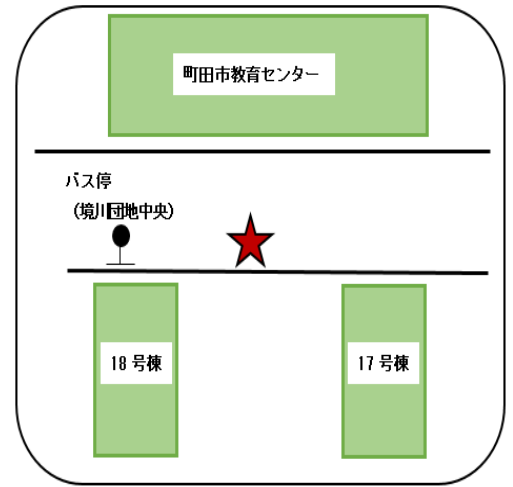

6. 玉川学園前駅

7. 藤の台団地

8. 給水塔前(山崎団地)

9. ふれあいくぬぎ館

10. 忠生公園入口

11. 木曽

12. 三家

13. 木曾住宅

14. 木曾森野第17アパート

15. 境川住宅(境川団地中央)

15. 境川住宅(境川団地)

16. 町田中里橋アパート

(17・19. ふれあい桜館※1)

18. 小山田桜台団地(小山田桜台・桜台二丁目・桜台一丁目)

※1
各ふれあい館の停留所は、
ふれあい館施設内駐車場、
または、施設前が乗降場所です
(9. ふれあいくぬぎ館を除く)

ルート③ けやき館行