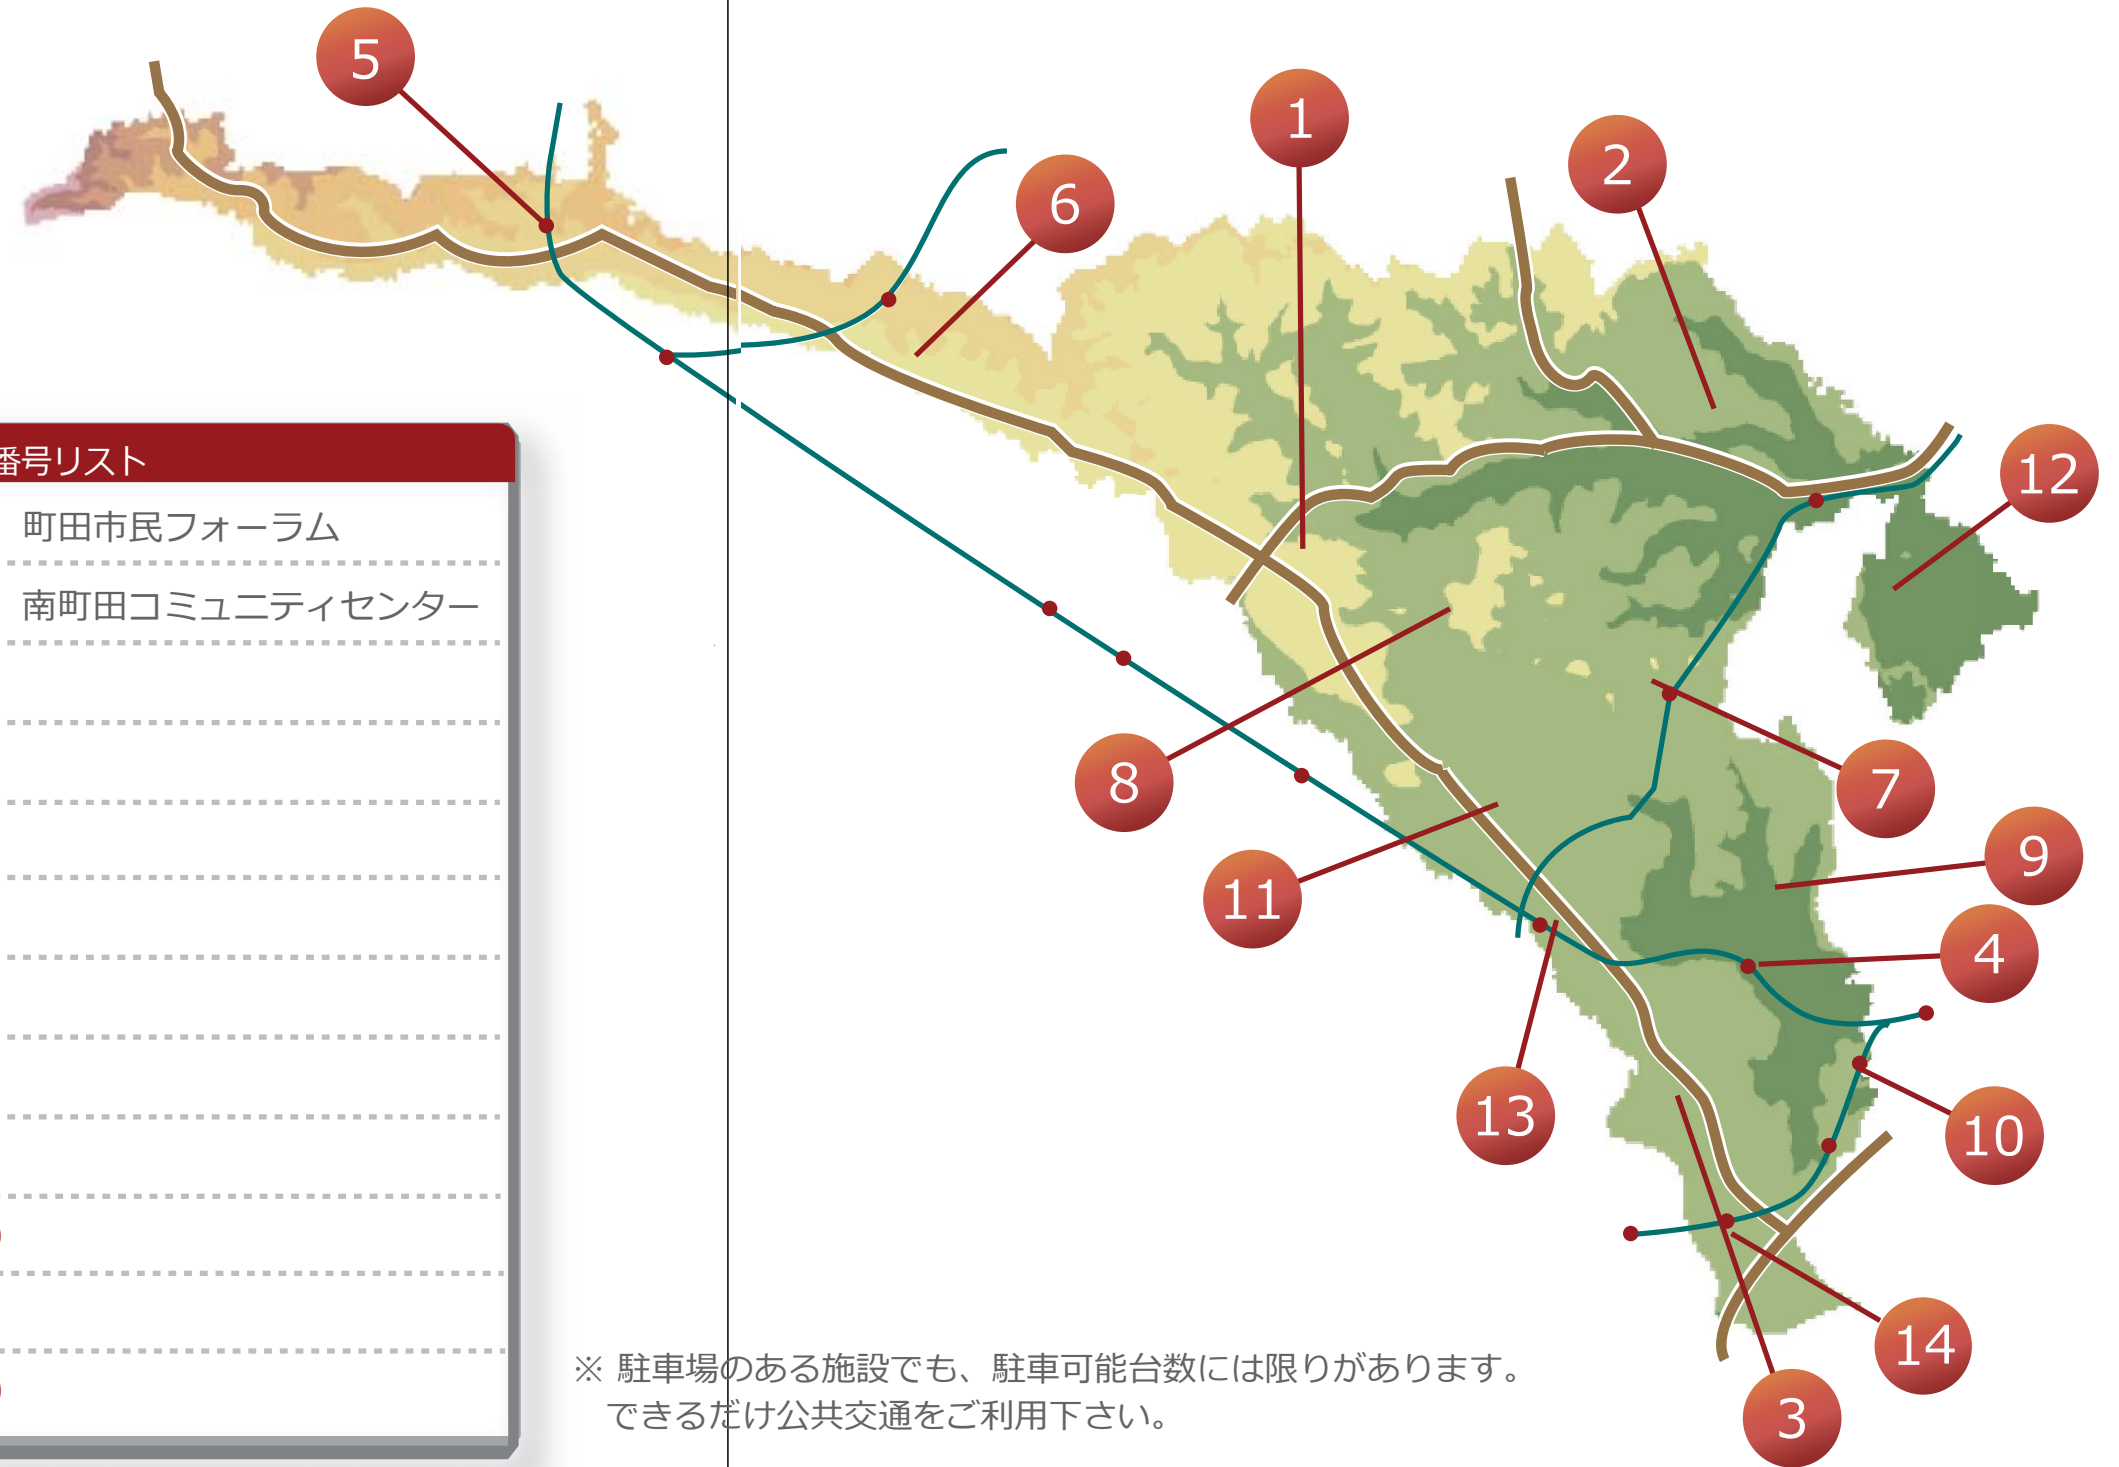

町田市 市民センター・地域センター 所在図

各施設の位置表示番号リスト

1 建替のため2015年2月1日(予定)まで閉館 忠生市民センター	13 町田市民フォーラム
2 鶴川市民センター	14 南町田コミュニティセンター
3 南市民センター	15
4 なるせ駅前市民センター	16
5 堺市民センター	17
6 小山市民センター	18
7 玉川学園コミュニティセンター	19
8 木曽山崎コミュニティセンター	20
9 成瀬コミュニティセンター	21
10 つくし野コミュニティセンター	22
11 木曽森野コミュニティセンター	23
12 三輪コミュニティセンター	24

※ 駐車場のある施設でも、駐車可能台数には限りがあります。
できるだけ公共交通をご利用下さい。