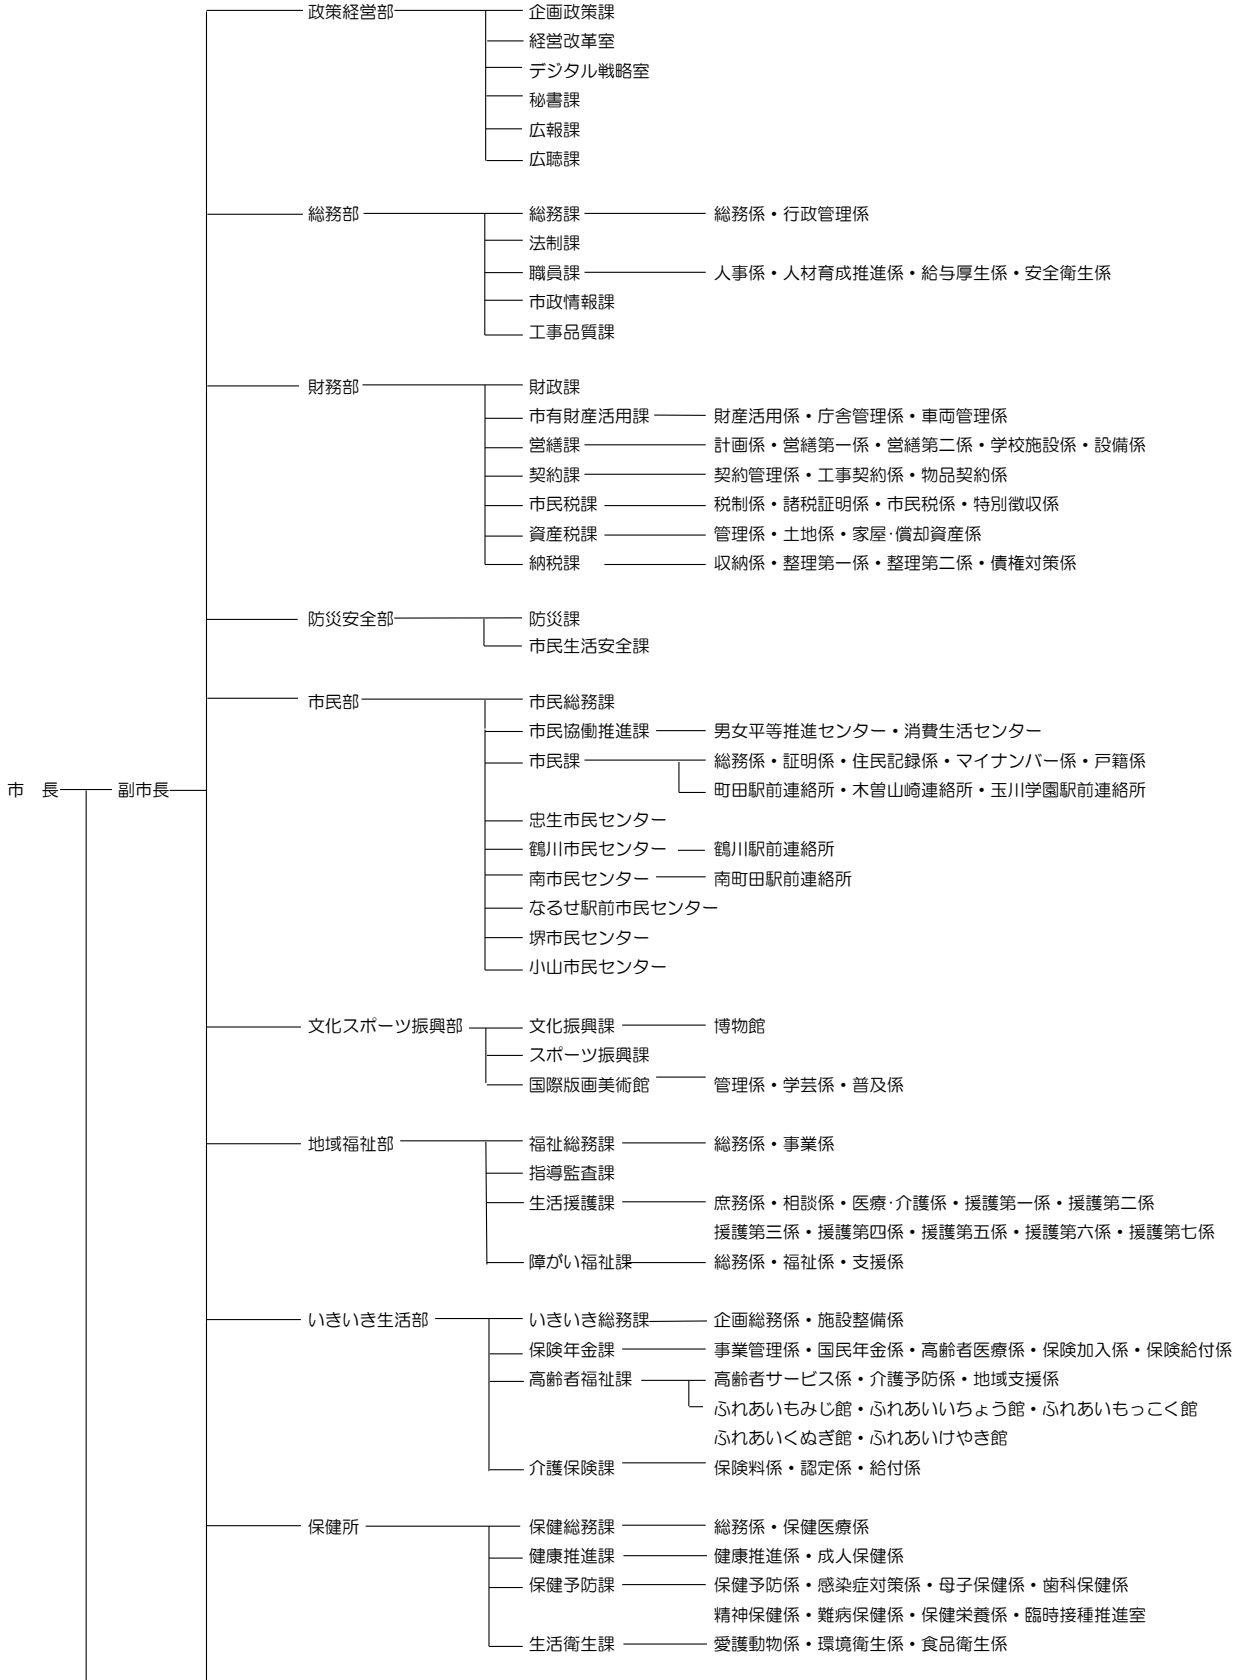

市章

〒194-8520 町田市森野二丁目2番22号

☎042-722-3111

市の花：サルビア 市の木：けやき 市の鳥：カワセミ

町田市行政組織図（2022年10月1日現在）

議 会 ————— 事務局 ————— 庶務係・議事係・調査法制係

選挙管理委員会 ————— 事務局

監査委員 ————— 事務局