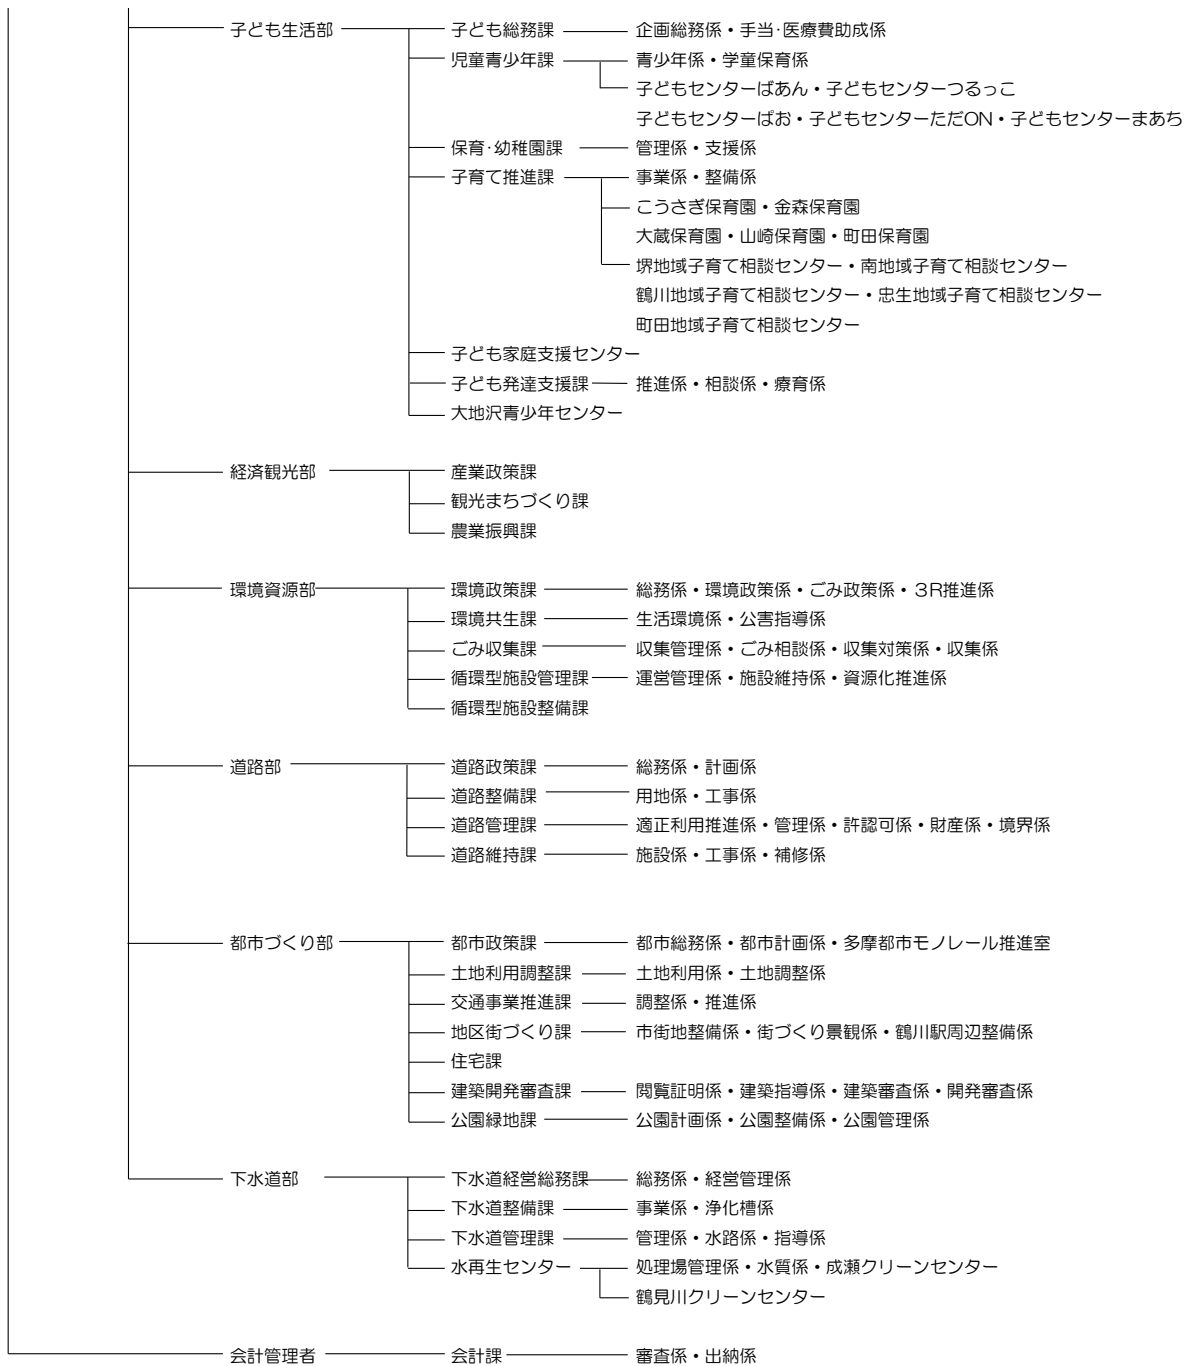

市章

〒194-8520 町田市森野二丁目2番22号

☎042-722-3111

市の花：サルビア 市の木：けやき 市の鳥：カワセミ

町田市行政組織図（2022年10月1日現在）

議 会 ————— 事務局 ————— 庶務係・議事係・調査法制係

選挙管理委員会 ————— 事務局

監査委員 ————— 事務局