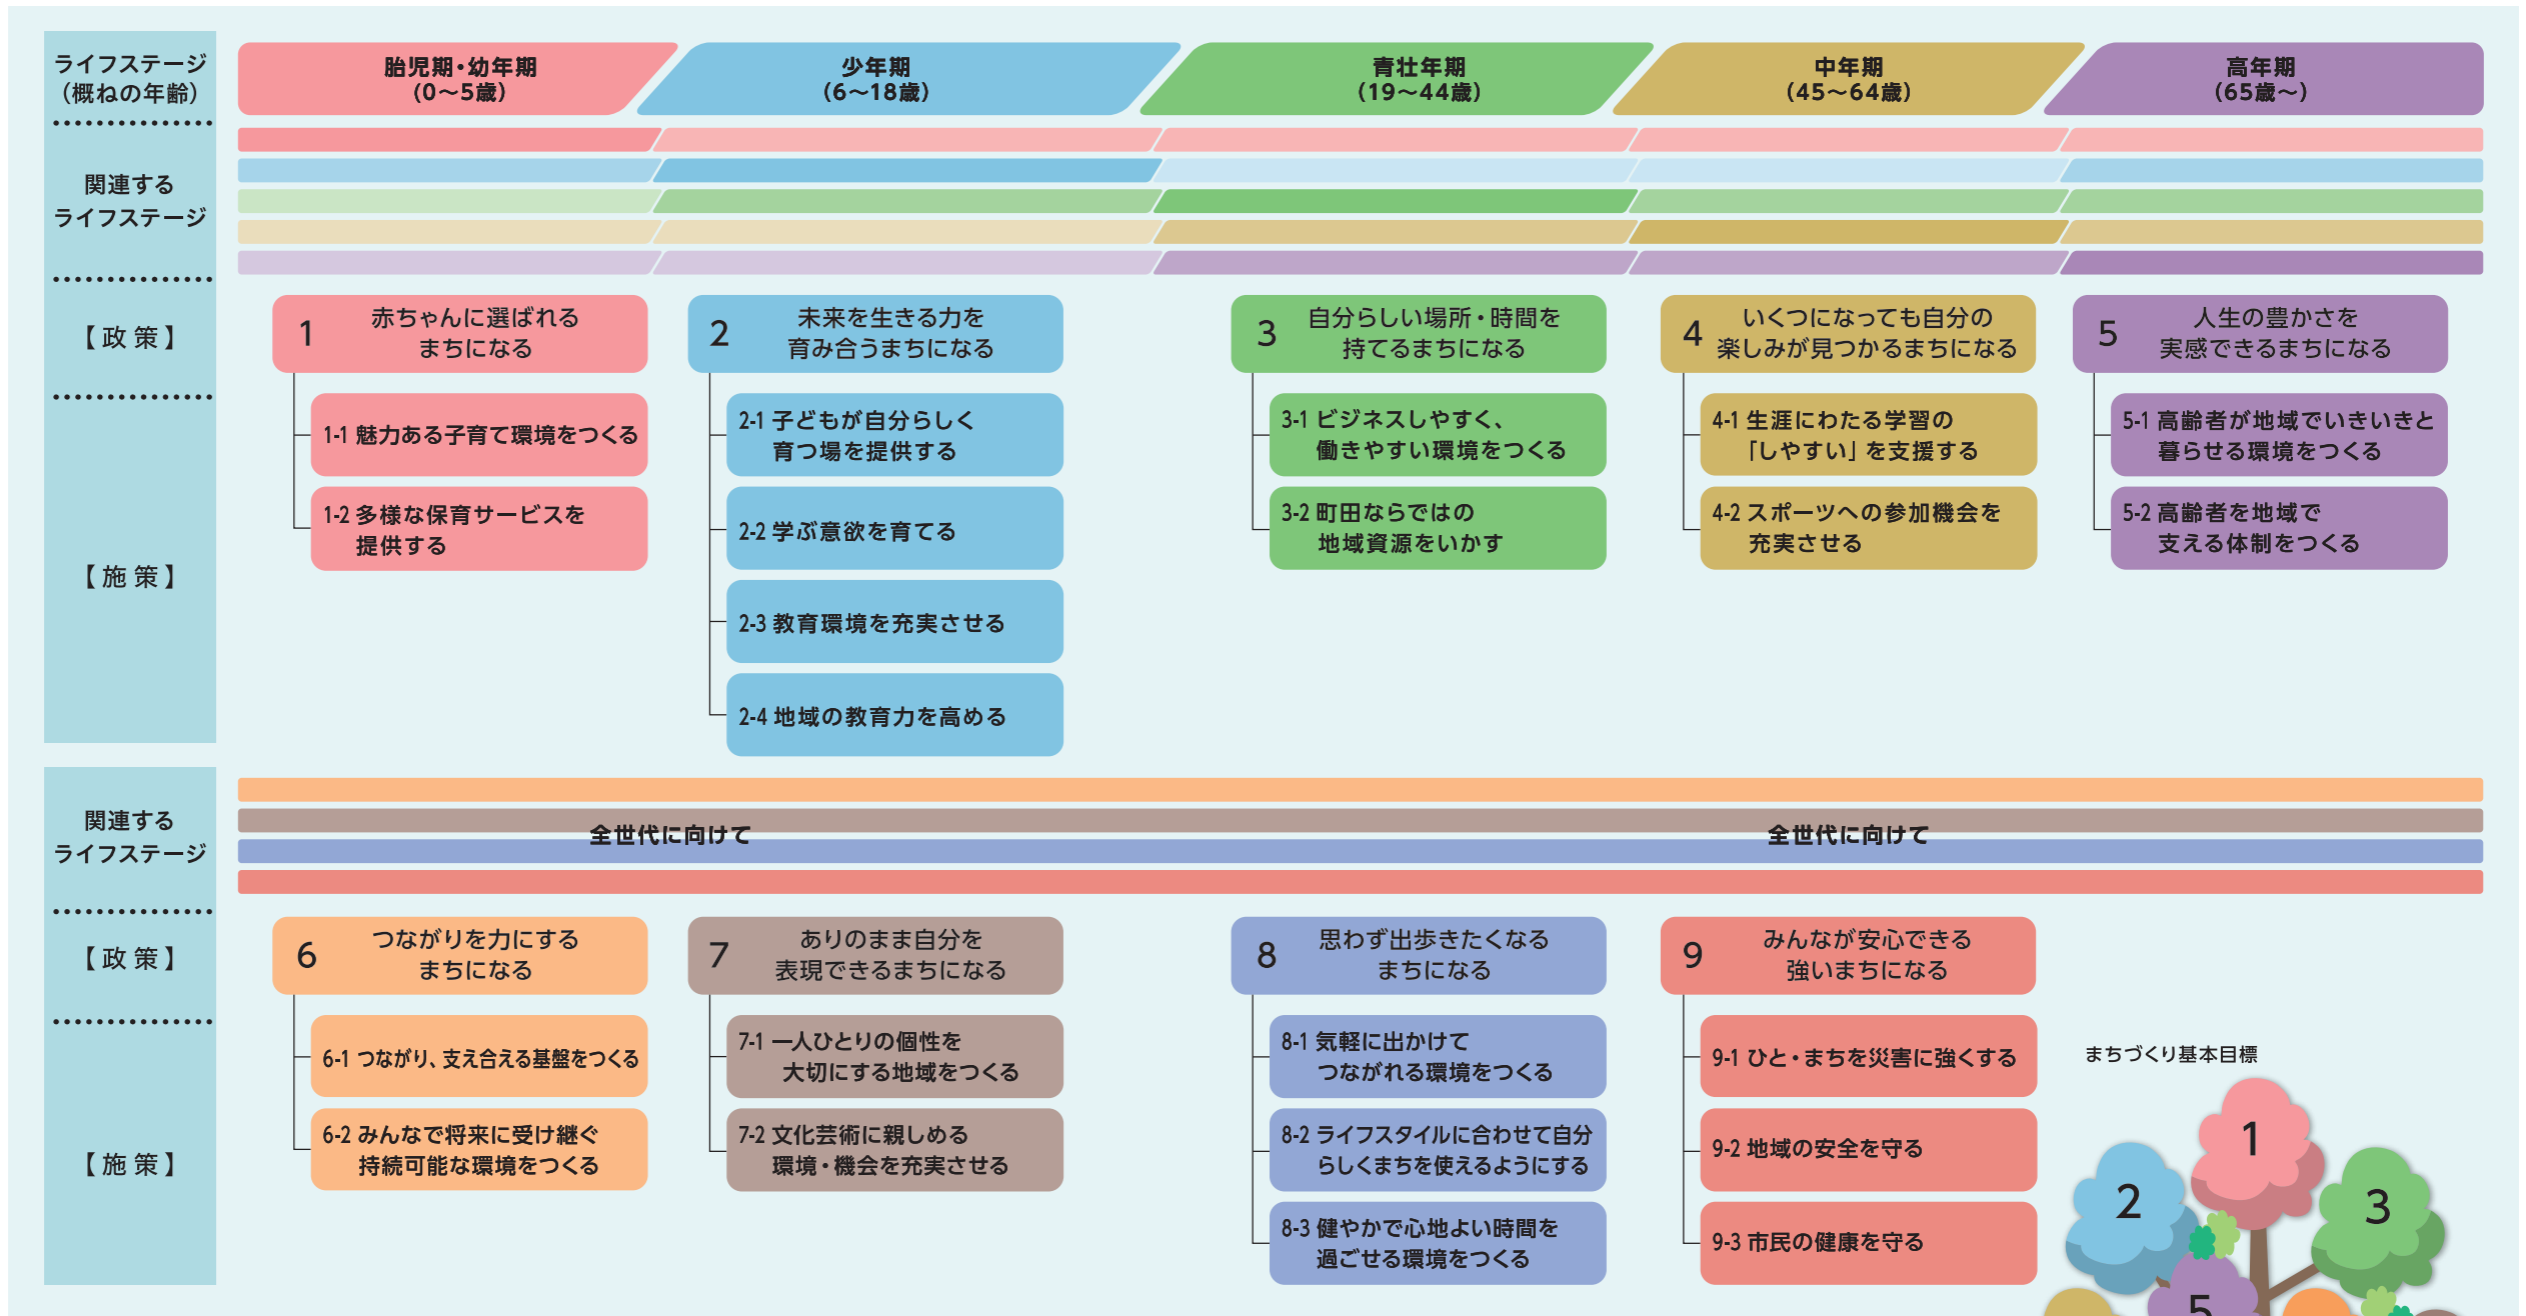

まちづくり基本目標

経営基本方針

※「関連するライフステージ」では、政策の関連度を色の濃淡で示しています。