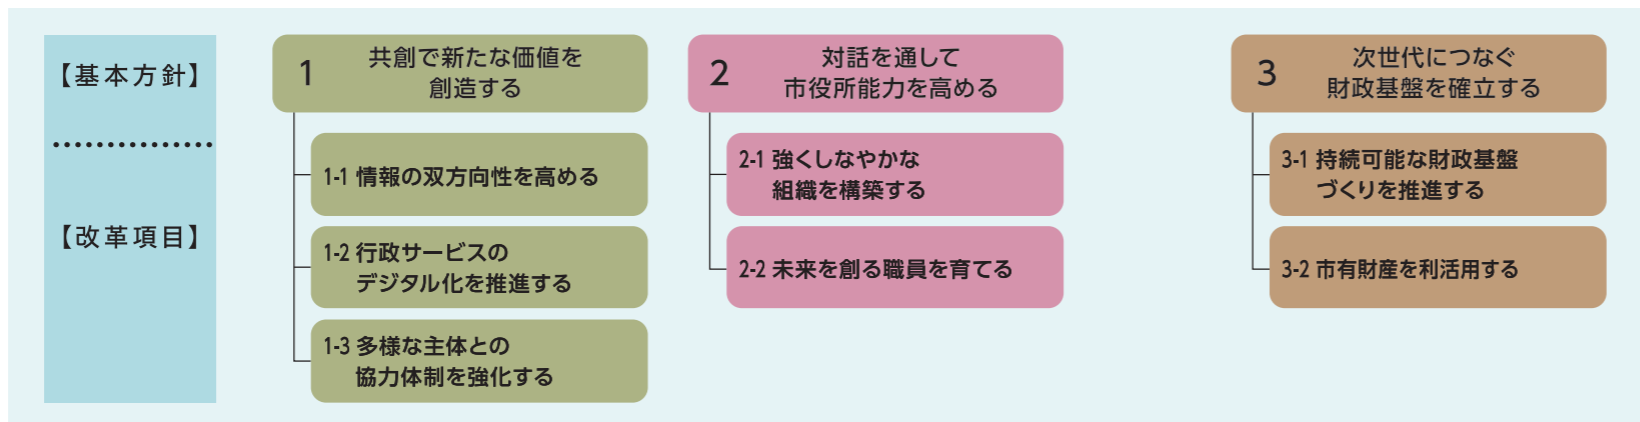

まちづくり基本目標

経営基本方針

※「関連するライフステージ」では、政策の関連度を色の濃淡で示しています。