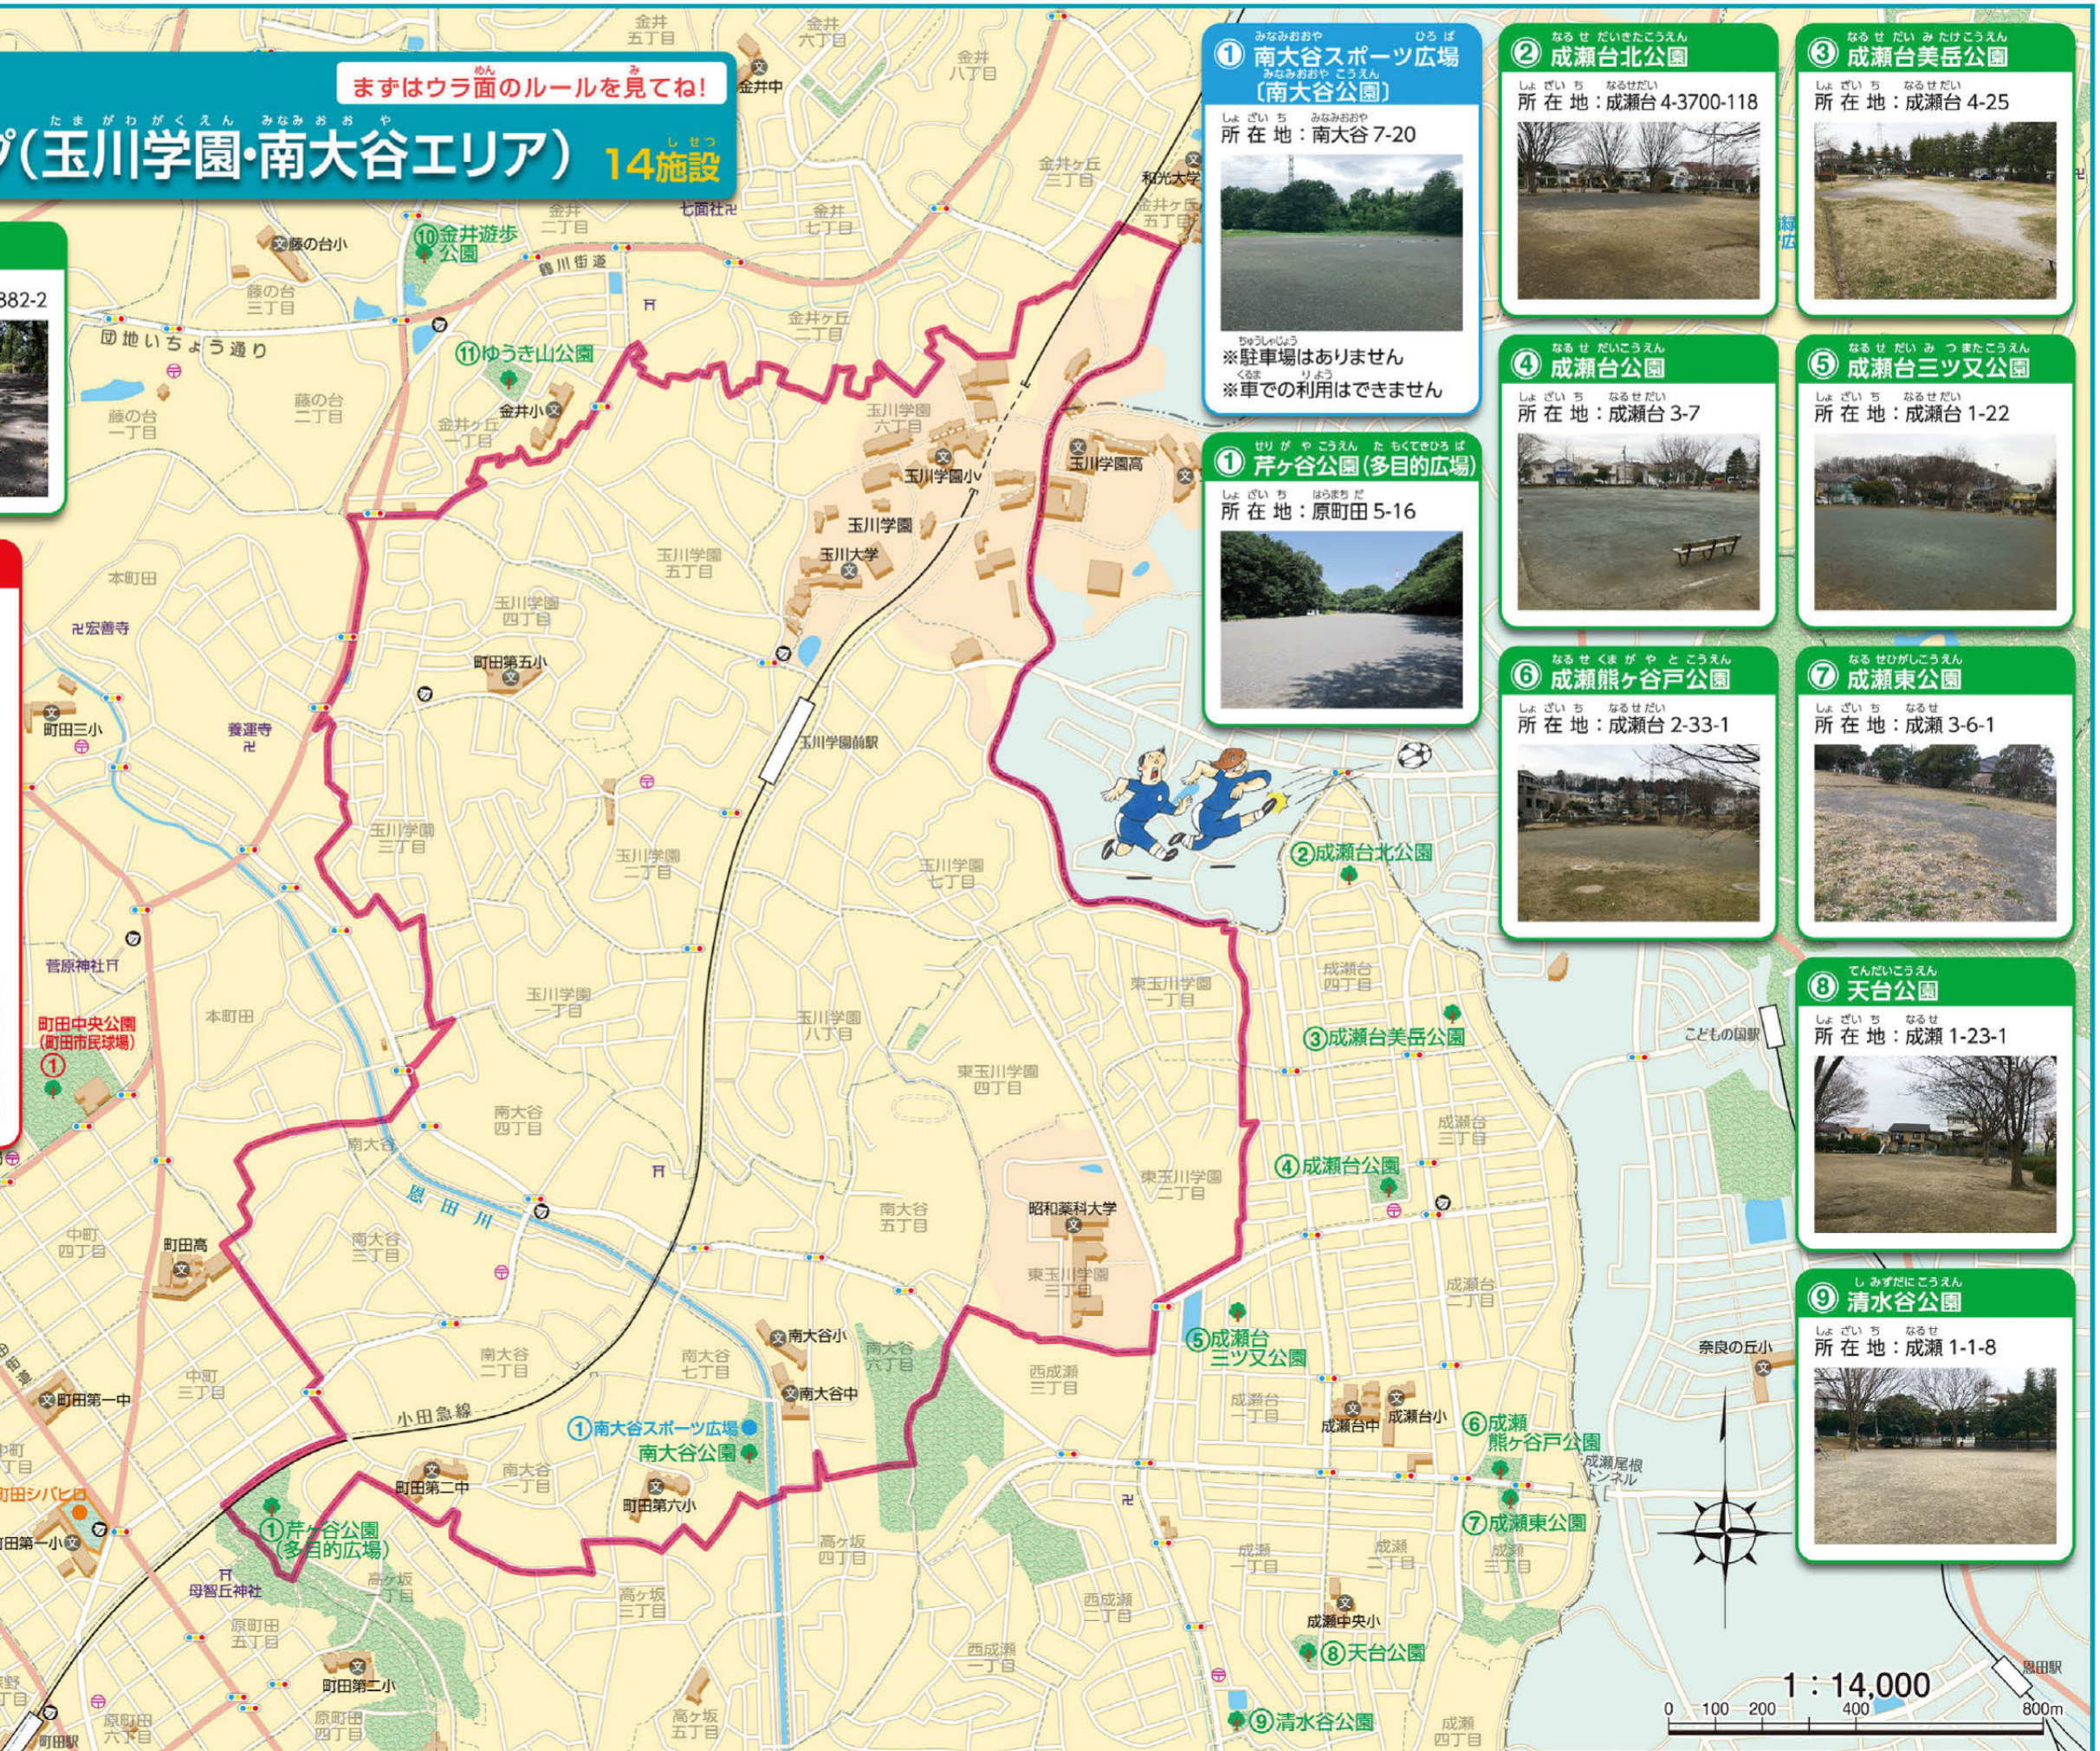

ボール遊びができる!!

まずはウラ面のルールを見てね!

町田市スポーツマップ(玉川学園・南大谷エリア) 14施設

10 金井遊歩公園

所在地: 金井 2-6

11 ゆうき山公園

所在地: 金井ヶ丘 1-2882-2

1 町田中央公園(町田市民球場)

所在地: 旭町 3-20-60

開放時間: 毎月第1水曜日 15:00~17:00

小学生以下を対象にボール遊びが出来る場として、野球場の芝生部分を開放しています。

※ボールなどの道具は各自でご用意ください。
※かたいボールやバットを使用する等あぶない遊びはやめましょう。

※施設の利用にあたっては、管理者の指示・ルールに従ってください。

※祝日、行事予定等により、中止となることがあります。ホームページをご確認ください。

【問い合わせ先】
町田中央公園: 042-720-0611

町田シバヒロ

所在地: 中町 1-20-23

開放時間: 8:00~19:00

占用利用や芝生のメンテナンス等がない日時に限り、芝生広場を開放しています。

※かたいボールやバットを使用する等あぶない遊びはやめましょう。

※ボール等は決められた場所で利用できます。

ほかの利用者に当たらないように注意しましょう。

※その他、施設の利用にあたっては、管理者の指示に従ってください。

【問い合わせ先】
町田シバヒロ: 042-724-4816
URL: <https://machida-shibahiro.jp>

1 南大谷スポーツ広場(南大谷公園)

所在地: 南大谷 7-20

※駐車場はありません
※車での利用はできません

2 成瀬台北公園

所在地: 成瀬台 4-3700-118

3 成瀬台美岳公園

所在地: 成瀬台 4-25

1 芹ヶ谷公園(多目的広場)

所在地: 原町田 5-16

4 成瀬台公園

所在地: 成瀬台 3-7

5 成瀬台三ツ又公園

所在地: 成瀬台 1-22

6 成瀬熊ヶ谷戸公園

所在地: 成瀬台 2-33-1

7 成瀬東公園

所在地: 成瀬 3-6-1

8 天台公園

所在地: 成瀬 1-23-1

9 清水谷公園

所在地: 成瀬 1-1-8

凡例 ● ボール遊び可能な公園 ● 赤色の文字 スポーツ施設 ● 青色の文字 スポーツ広場 ● 町田シバヒロ ● 警察署・交番 ● 消防署・分署 ● 郵便局 ● 病院 ● 学校 ● 神社・寺院 ● 信号

※2026年3月時点の情報です。最新情報はホームページを確認してください。なお、小学校名については統合後の名称を使用しています。