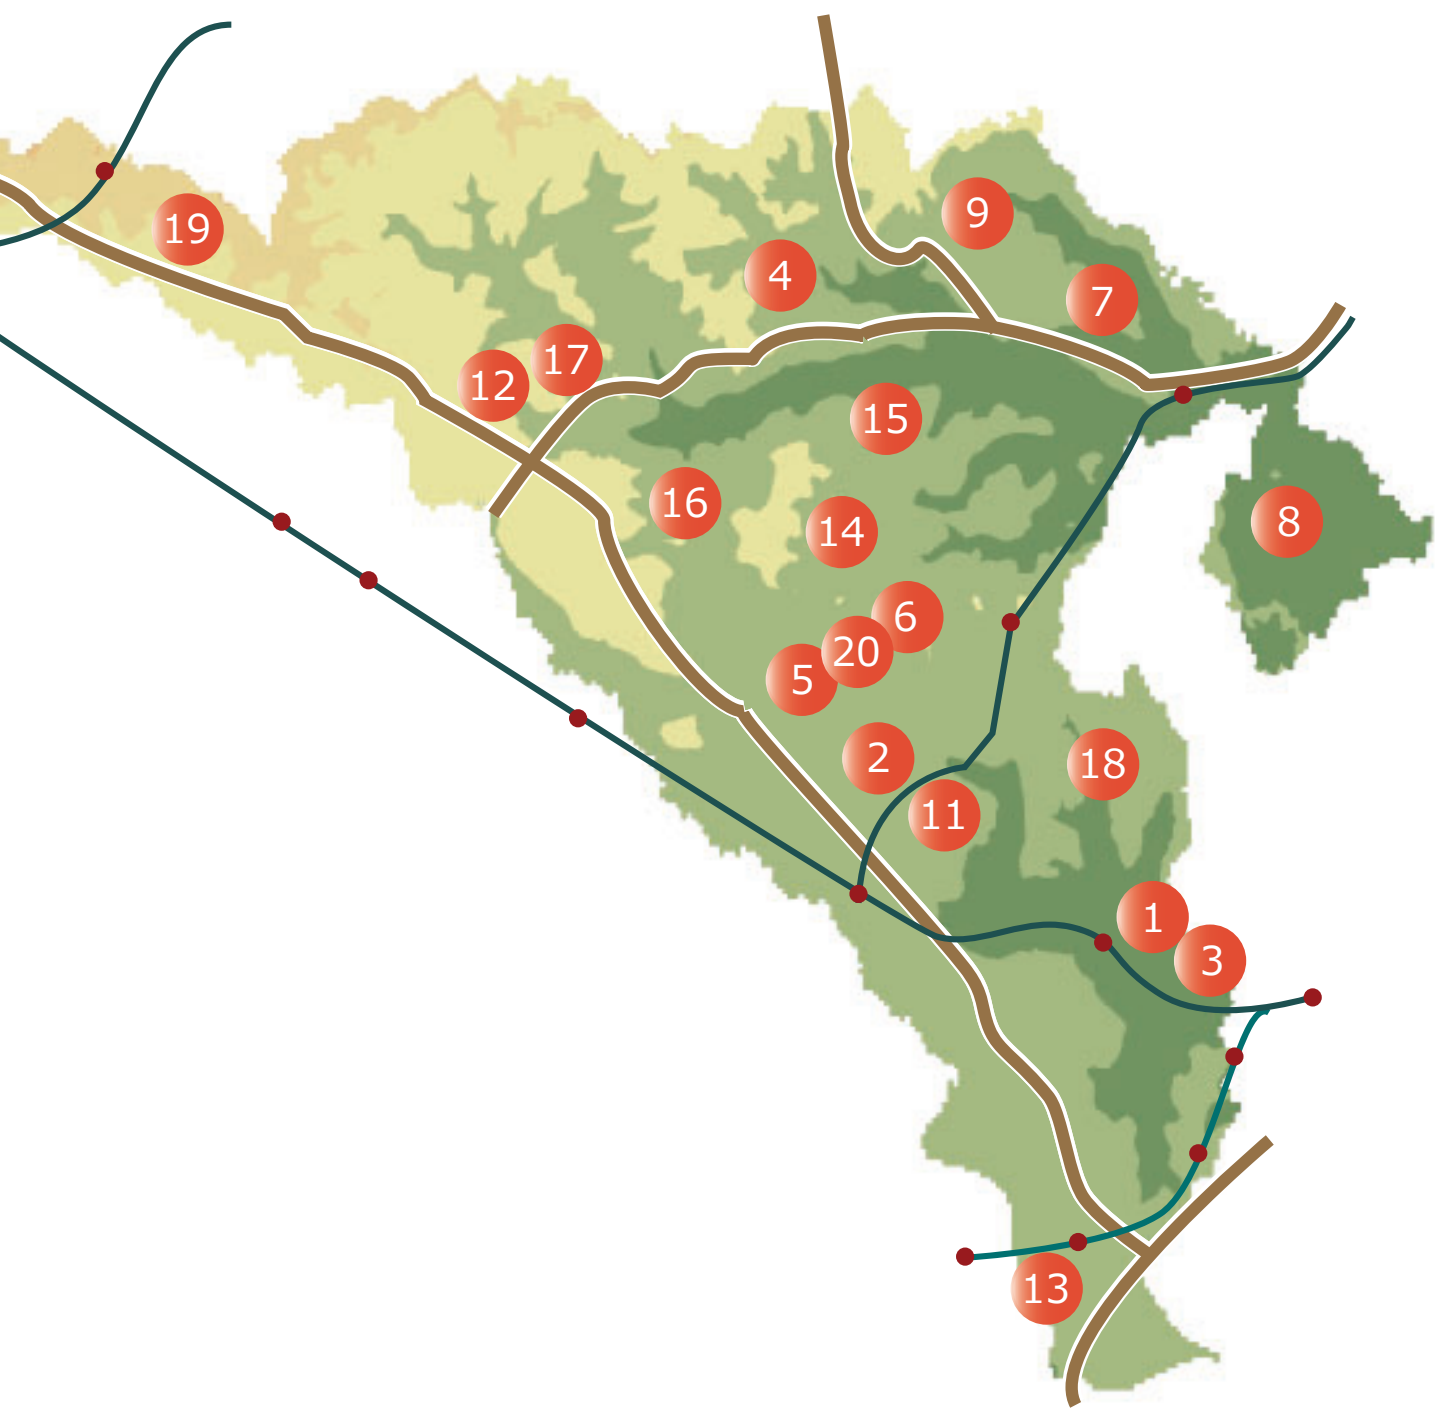

町田市スポーツ施設案内

※ 駐車場のある施設でも、駐車可能台数には限りがあります。
できるだけ公共交通機関をご利用ください。

施設管理棟番号リスト

- 1 総合体育館
- 2 町田中央公園（体育館・球場・テニスコート）
- 3 成瀬クリーンセンターテニスコート
- 4 野津田公園（町田GIONスタジアム等）
- 5 緑ヶ丘グラウンド・木曽山崎グラウンド
- 6 藤の台球場
- 7 鶴川中央公園（テニスコート・球場）
- 8 三輪みどり山球場
- 9 小野路公園（球場・グラウンド・小野路公園管理棟）
- 10 相原中央公園（テニスコート・グラウンド）
- 11 芹ヶ谷公園グラウンド
- 12 常盤公園
- 13 鶴間公園（多目的室・テニスコート・運動広場・グラウンド）
- 14 町田薬師池公園四季彩の杜 西園(体験室・工房)
- 15 山王塚公園グラウンド
- 16 忠生公園
- 17 室内プール(温浴施設棟・多目的室)
- 18 成瀬鞍掛グラウンド
- 19 小山上沼グラウンド
- 20 本町田後田グラウンド

三輪みどり山球場

- 住所** 三輪緑山1-24-1
- TEL** 044-987-1444
- 交通** 鶴川駅から三輪みどり山球場循環鶴川行きバスで「けやき通り」下車

常盤公園

- 住所** 常盤町3553-1 (尾根緑道側出入口)
- TEL** 042-724-4399
- 交通** 町田駅からバスで(町31・32)「唐沢」下車 淵野辺駅北口からバスで(淵65)「下常盤」下車

藤の台球場

町田中央公園 (体育館/球場/テニスコート)

町田薬師池公園四季彩の杜 西園 (体験室・工房) / 山王塚公園グラウンド

山王塚公園グラウンド

- 住所** 薬師台3丁目3-20
- TEL** 090-1509-4396
- 交通** 小田急線玉川学園前駅から徒歩39分
・小田急町田駅バスセンター(町37)
・小田急鶴川駅広場前(鶴57)から
「やくし台センター」下車徒歩3分

町田薬師池公園四季彩の杜 西園 体験室・工房

- 住所** 本町田3105
- TEL** 042-851-8942
- 交通** 小田急町田駅北口(POPビル先)
21番乗り場から
本町田經由鶴川行き、または
本町田經由野津田車庫行きバスで
「薬師池」下車。
(町田駅からバスで30分)

室内プール (温浴施設棟 多目的室)

- 住所** 町田市図師町199-1
- TEL** 042-792-7761
- 交通** 町田バスセンター14番乗り場から、市立室内プール行き
または、市立室内プール經由 野津田車庫行きバスで
「市立室内プール」下車

成瀬鞍掛グラウンド

- 住所** 町田市西成瀬1-7
- TEL** 080-3389-2171
- 交通** 町田バスセンター12番乗り場から、成瀬台行きバスで
「三ツ又」下車徒歩6分