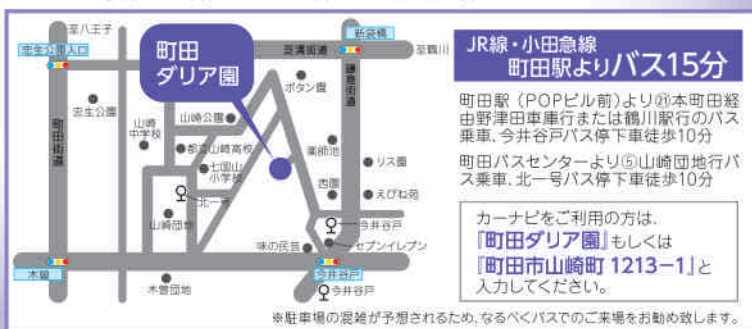

お問い合わせ

042-722-0538

〒195-0074 町田市山崎町1213-1

町田ダリア園 SEARCH

町田薬師池公園 四季彩の杜 ダリア園は障がいがある方が働く場として町田市が整備し、社会福祉法人まちだ育成会「かがやき」が運営しています。かがやきでは、障がいがある方がダリア園での球根植付や芽摘などの草花栽培の活動を通じて、地域社会において自立した生活を営むことができるよう支援し、障がいがある方の自立促進に努めています。

JR線・小田急線
町田駅よりバス15分

町田駅 (POPビル前)より⑤本町田
由野津田車庫行または鶴川駅行のバス
乗車、今井谷戸バス停下車徒歩10分

町田バスセンターより⑤山崎団地行バ
ス乗車、北一号バス停下車徒歩10分

カーナビをご利用の方は、
「町田ダリア園」もしくは
「町田市山崎町 1213-1」と
入力してください。

※駐車場の震度が予想されるため、なるべくバスでのご来場をお勧め致します。

2024年度 町田ダリア園イベント情報