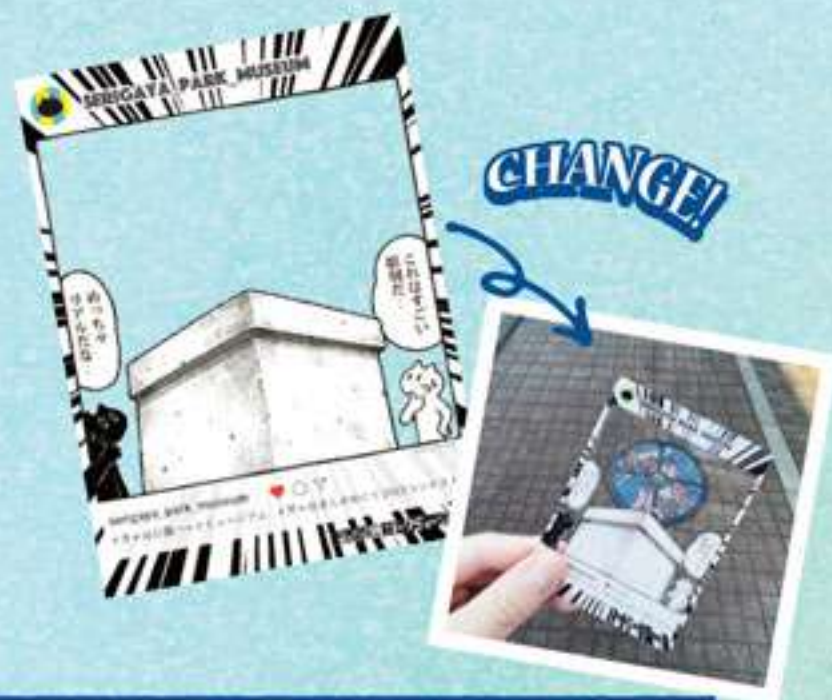

- まんがコマ
- フォトスポット
- 公園内のアート作品

ネルノダイスキさんが考えたオリジナルのひとコマはココにあるよ!

同時開催
 ネルノダイスキ個展「クロールアラウンド」
 12.16 SAT - 24 SUN

オリジナルグッズ
 プレゼント

エコバッグ
 プレゼント

関連EVENT 1 Instagram SNSフォトコンテスト

期間 12/9 SAT - 12/31 SUN 詳細 詳しくは裏面をチェック!!
 SNS風クリアカードを使って町田の風景写真であなただけのひとコマをつくって投稿しよう!

関連EVENT 2 Future Park Lab 2023 Winter

期間 12/16 SAT 雨天順延 12/17 SUN 場所 芹ヶ谷公園
 気球の搭乗体験等、この日限りの楽しい企画が盛りだくさん!

詳細はこちら
 @serigaya_park_museum
 @serigaya_p_m

関連EVENT

1

Instagram
SNSフォトコンテスト

2023/12/9 SAT → 12/31 SUN