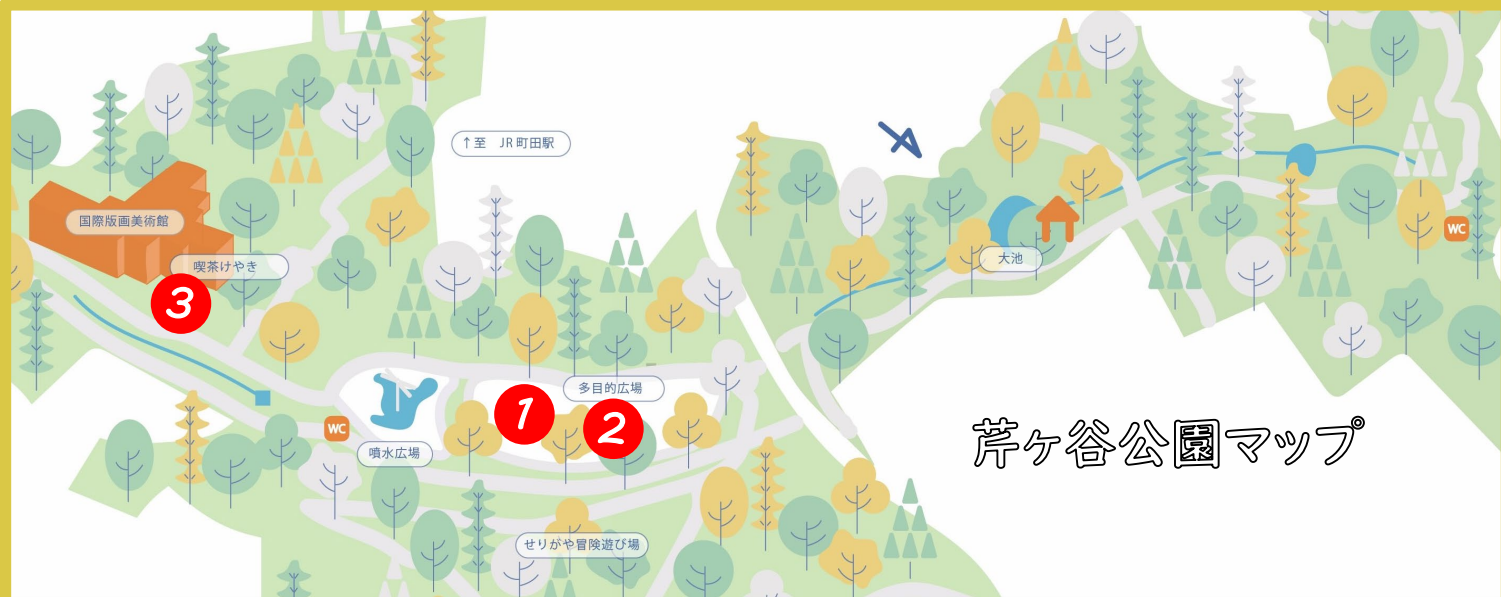

芹ヶ谷公園

パークミュージアム

みんなとつながる1日

# Future Park Lab

2022 October

2022. 10. 15 土  
10:00~16:00

未来のミュージアムショップグッズ

つながりマルシェ

吹きガラスに挑戦 in 芹ヶ谷公園

玉川大学芸術学部

さがまち学生Club

## 芹ヶ谷公園マップ

Future Park Lab 2022 October

### 吹きガラスに挑戦！ in 芹ヶ谷公園 2

移動式ガラス炉による吹きガラス体験講座を実施します。講師の軽快なアナウンスとともに、作品が出来上がっていく様子をお楽しみください。  
【事前申込制・当日は見学のみ可】

TAMAGAWA MUSEUM GOODS PROJECT