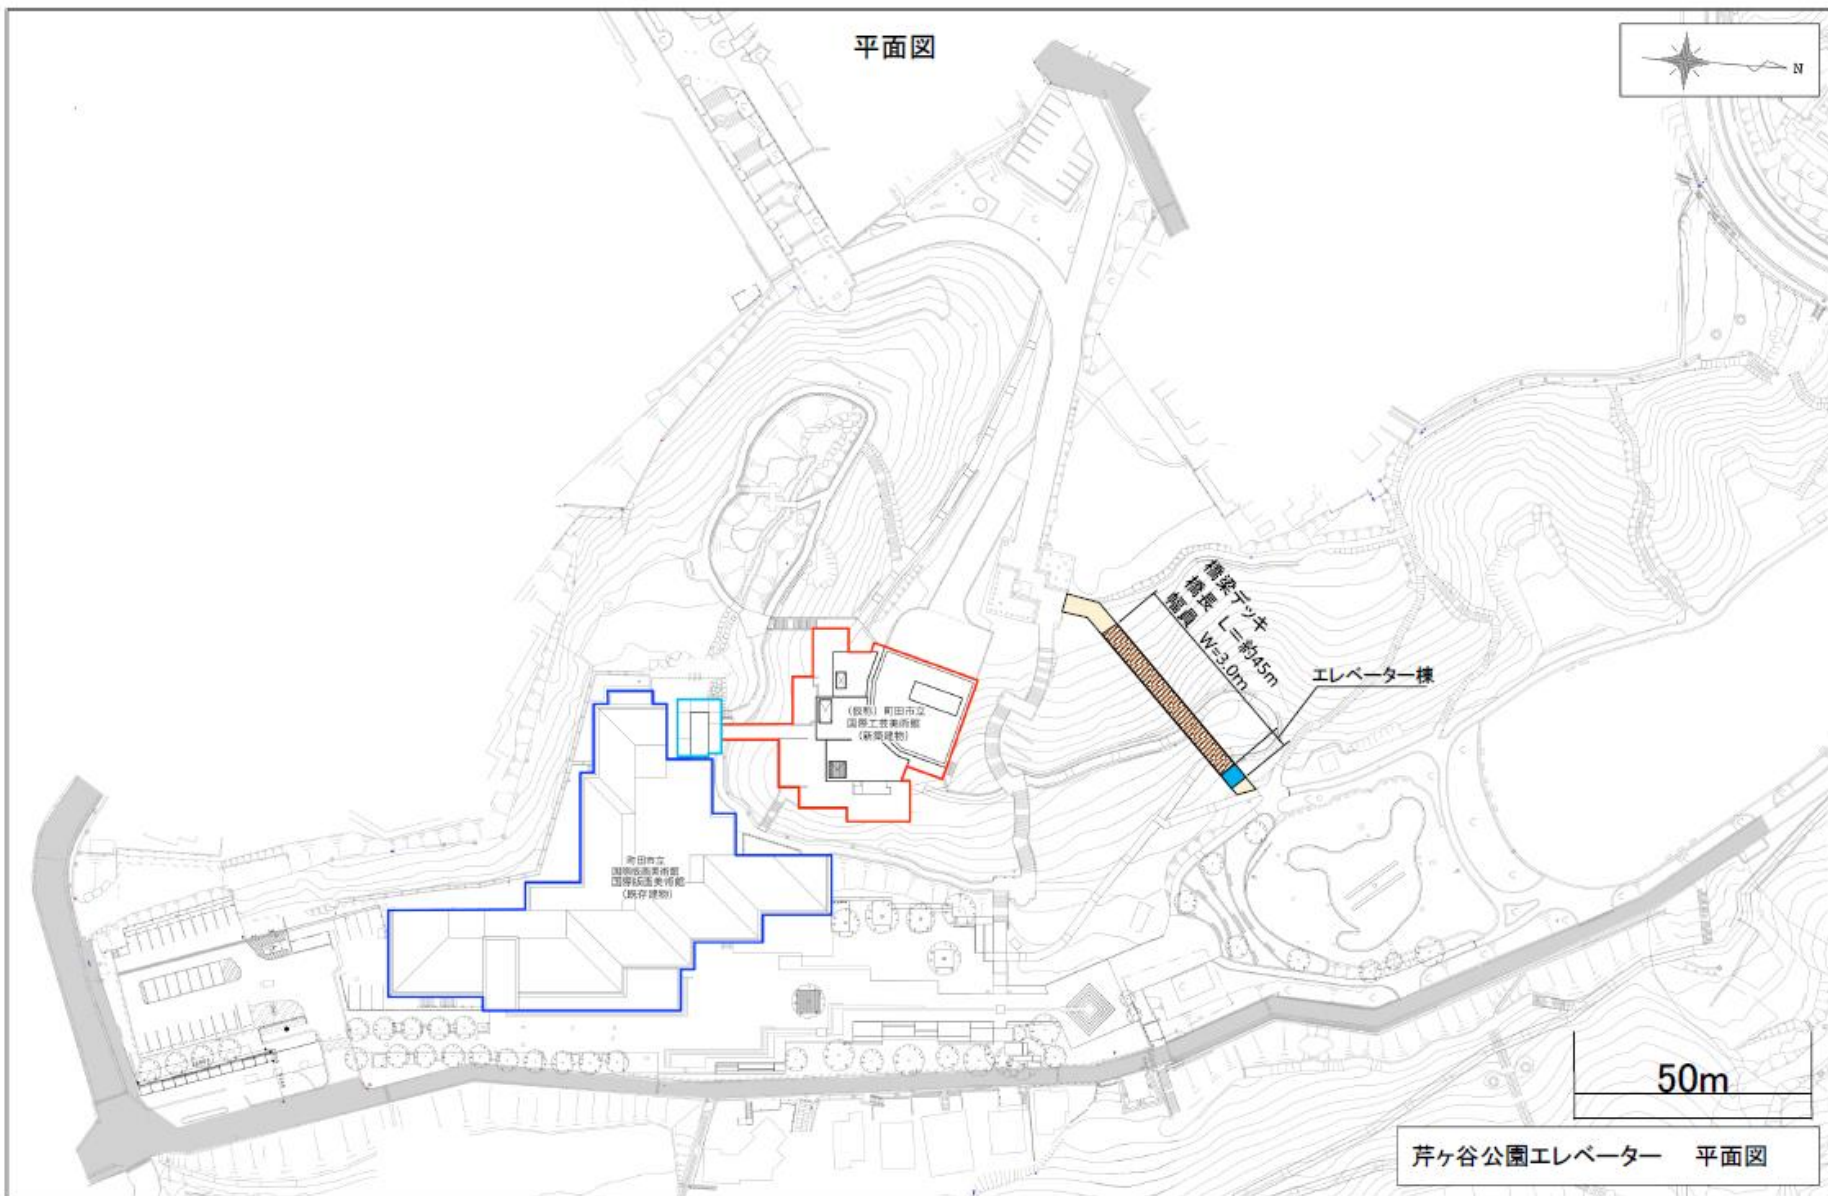

3 公園内の高低差を解消するエレベーターについて