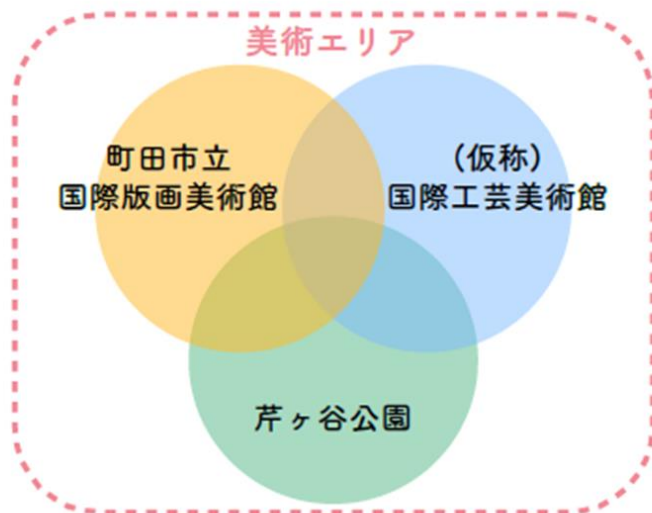

1 芹ヶ谷公園パークミュージアム 事業のこれまでの経緯・取組み

パークミュージアムにおける美術エリアの考え方

新しく整備する(仮称)国際工芸美術館は、町田市立国際版画美術館と共に公園と連続した「美術エリア」を形成し、パークミュージアムへ美術活動を展開するための拠点となります。

- ・ 町田市立国際版画美術館、(仮称)国際工芸美術館、公園の3つが一体となり、美術を介してコミュニティを育むための拠点を整備する。
- ・ 公園と連続した回遊性を確保し、公園を訪れた市民へ身近な美術体験を促す。
- ・ 機能や空間の連携・共有により、総合的な価値の向上や、機能の強化を図る。