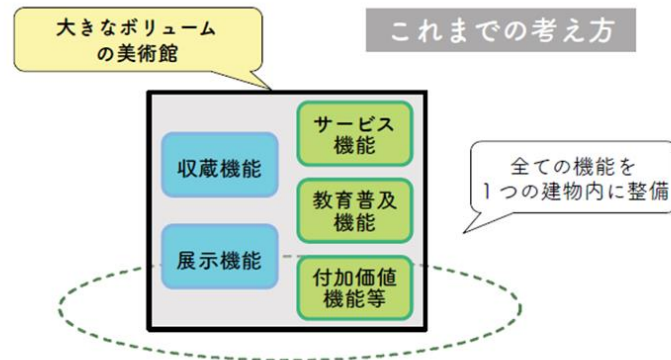

1 芹ヶ谷公園パークミュージアム 事業のこれまでの経緯・取組み

パークミュージアムにおける美術エリアの考え方

新しく整備する(仮称)国際工芸美術館は、町田市立国際版画美術館と共に公園と連続した「美術エリア」を形成し、パークミュージアムへ美術活動を展開するための拠点となります。

- ・ 町田市立国際版画美術館、(仮称)国際工芸美術館、公園の3つが一体となり、美術を介してコミュニティを育むための拠点を整備する。
- ・ 公園と連続した回遊性を確保し、公園を訪れた市民へ身近な美術体験を促す。
- ・ 機能や空間の連携・共有により、総合的な価値の向上や、機能の強化を図る。

1 芹ヶ谷公園パークミュージアム 事業のこれまでの経緯・取組み

2 整備スケジュール

2023				2024				2025				2026				2027				2028					
1Q	2Q	3Q	4Q	1Q	2Q	3Q	4Q	1Q	2Q	3Q	4Q	1Q	2Q	3Q	4Q	1Q	2Q	3Q	4Q	1Q	2Q	3Q	4Q		
4	5	6	7	8	9	10	11	12	1	2	3	4	5	6	7	8	9	10	11	12	1	2	3	4	5
(仮称)国際工芸美術館 整備工事 (からし期間含む)												★2026年3月開館予定 (仮称)国際工芸美術館 維持管理・運営													
(仮称)公園案内棟/喫茶/版画工房/アート体験棟 地盤調査 (建物部分)				国際版画美術館 修繕工事 基本・実施設計				国際版画美術館 修繕工事																	
				アート・出会いの広場 実施設計				アート・出会いの広場 整備工事				国際版画美術館及びアート・出会いの広場 ★2027年4月開館予定 維持管理・運営													
(仮称)公園案内棟/喫茶/ 版画工房/アート体験棟 基本実施設計				(仮称)公園案内棟/喫茶/版画工房/ア ート体験棟 整備工事				★2025年10月開館予定 (仮称)公園案内棟/喫茶/版画工房/アート体験棟 維持管理・運営																	
擁壁設置工事				芹ヶ谷公園(第2期) 実施設計・整備工事				芹ヶ谷公園(第3期) 実施設計・整備工事																	
公園エレベーター基本・実施設計				公園エレベーター整備工事												公園 維持管理・運営									
				園内樹木の伐採・剪定、除草等																					
民間活力導入の 検討、選定																									
芹ヶ谷公園”芸術の杜”パークミュージアム実現に向けた機運醸成の取組み																									
アウトリーチ展示等事業																									