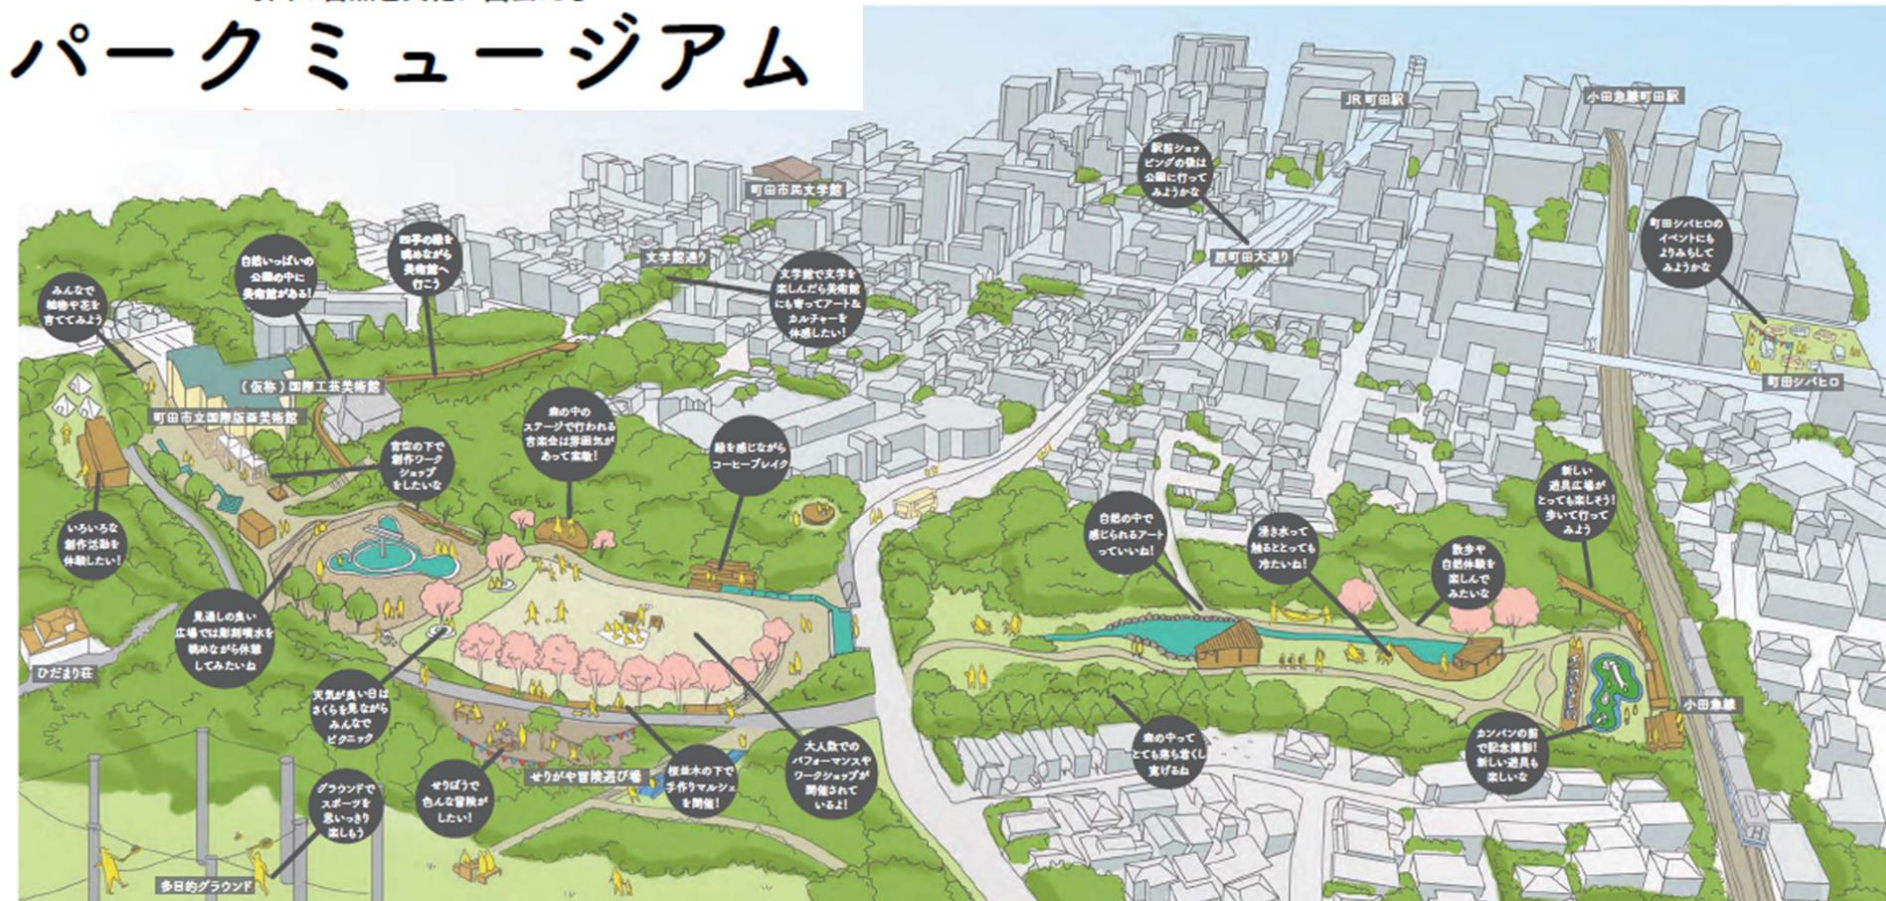

一体的に考える

1 芹ヶ谷公園パークミュージアム 事業のこれまでの経緯・取組み

2020年3月 芹ヶ谷公園“芸術の杜” パークミュージアム CONCEPT BOOK
 2020年12月 同 DESIGN BOOK 策定

町田の自然と文化に出会える

パークミュージアム

芹ヶ谷公園が持つ**豊かな自然**や**環境**も含め、

まさに**芹ヶ谷公園そのものが多彩な美や文化**にあふれた**ミュージアム**

1 芹ヶ谷公園パークミュージアム 事業のこれまでの経緯・取組み

2019年8月24日	「みんなで芹ヶ谷公園の未来を考えよう 芹ヶ谷公園“芸術の杜”Start up!!」の開催プロジェクトを開始するにあたっての経緯や目的等のご説明
2019年11月末	「芹ヶ谷公園“芸術の杜” コンセプト（案）」市民意見募集実施についてのお知らせ（公園に近接する住居へのポスティング、回覧等）
2019年12月16日 ～2020年1月17日	「芹ヶ谷公園“芸術の杜” コンセプト（案）」市民意見募集の実施（市ホームページ、広報まちだ掲載等）
2019年12月21日	「芹ヶ谷公園“芸術の杜” コンセプト（案）」についての報告会の開催
2020年12月15日	「芹ヶ谷公園“芸術の杜”DESIGN BOOK」の公表（市ホームページ、広報まちだ掲載等）
2021年1月14日	「芹ヶ谷公園“芸術の杜”DESIGN BOOK」完成のお知らせ（緊急事態宣言発出により報告会の開催を延期したため、近隣住民の方々へ回覧、ポスティング等によりご案内。市ホームページに説明動画を作成し公開）
2021年3月20日 2021年3月23日	「芹ヶ谷公園“芸術の杜”DESIGN BOOK」報告会・意見交換会の開催（公園に近接する住居へのポスティング、回覧にて開催周知）
2021年5月13日 2021年5月16日 2021年5月18日	「芹ヶ谷公園“芸術の杜”現地説明会」の開催（市ホームページ、公園に近接する住居へのポスティング、回覧にて開催周知）
2022年5月26日 2022年5月29日	芹ヶ谷公園“芸術の杜”パークミュージアム整備計画説明会の開催（広報まちだ、市ホームページ、公園に近接する住居へのポスティング、回覧にて開催周知）
2022年6月15日 ～2022年7月14日	「（仮称）公園案内棟/喫茶/版画工房/アート体験棟基本計画」市民意見募集の実施（市ホームページ、市施設にて資料閲覧・配付、広報まちだ、SNS掲載等）
2023年2月26日	版画工房・アトリエ利用者、芝好園自治会（建設敷地に隣接する方）に対し、（仮称）公園案内棟/喫茶/版画工房/アート体験棟の進捗状況についてご説明

1 芹ヶ谷公園パークミュージアム 事業のこれまでの経緯・取組み

パークミュージアムにおける美術エリアの考え方

新しく整備する(仮称)国際工芸美術館は、町田市立国際版画美術館と共に公園と連続した「美術エリア」を形成し、パークミュージアムへ美術活動を展開するための拠点となります。

- ・ 町田市立国際版画美術館、(仮称)国際工芸美術館、公園の3つが一体となり、美術を介してコミュニティを育むための拠点を整備する。
- ・ 公園と連続した回遊性を確保し、公園を訪れた市民へ身近な美術体験を促す。
- ・ 機能や空間の連携・共有により、総合的な価値の向上や、機能の強化を図る。