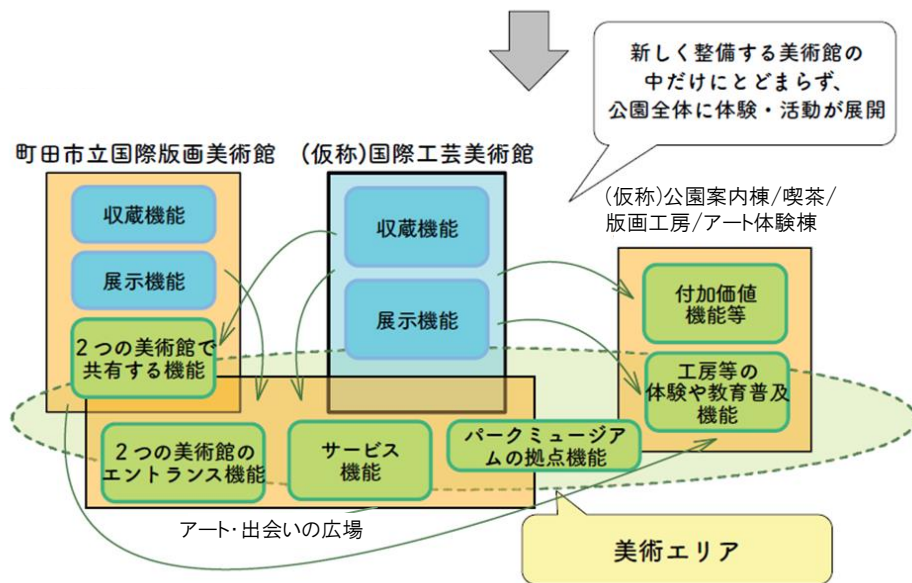

1 芹ヶ谷公園パークミュージアム 事業のこれまでの経緯・取組み

パークミュージアムにおける美術エリアの考え方

新しく整備する(仮称)国際工芸美術館は、町田市立国際版画美術館と共に公園と連続した「美術エリア」を形成し、パークミュージアムへ美術活動を展開するための拠点となります。

- ・ 町田市立国際版画美術館、(仮称)国際工芸美術館、公園の3つが一体となり、美術を介してコミュニティを育むための拠点を整備する。
- ・ 公園と連続した回遊性を確保し、公園を訪れた市民へ身近な美術体験を促す。
- ・ 機能や空間の連携・共有により、総合的な価値の向上や、機能の強化を図る。

1 芹ヶ谷公園パークミュージアム 事業のこれまでの経緯・取組み

2 整備スケジュール

2023				2024				2025				2026				2027				2028					
1Q	2Q	3Q	4Q	1Q	2Q	3Q	4Q	1Q	2Q	3Q	4Q	1Q	2Q	3Q	4Q	1Q	2Q	3Q	4Q	1Q	2Q	3Q	4Q		
4	5	6	7	8	9	10	11	12	1	2	3	4	5	6	7	8	9	10	11	12	1	2	3	4	5
(仮称)国際工芸美術館 整備工事 (からし期間含む)												★2026年3月開館予定 (仮称)国際工芸美術館 維持管理・運営													
(仮称)公園案内棟/喫茶/版画工房/アート体験棟 地盤調査 (建物部分)				国際版画美術館 修繕工事 基本・実施設計				国際版画美術館 修繕工事																	
				アート・出会いの広場 実施設計				アート・出会いの広場 整備工事				国際版画美術館及びアート・出会いの広場 ★2027年4月開館予定 維持管理・運営													
(仮称)公園案内棟/喫茶/ 版画工房/アート体験棟 基本実施設計				(仮称)公園案内棟/喫茶/版画工房/ア ート体験棟 整備工事				★2025年10月開館予定 (仮称)公園案内棟/喫茶/版画工房/アート体験棟 維持管理・運営																	
擁壁設置工事				芹ヶ谷公園(第2期) 実施設計・整備工事				芹ヶ谷公園(第3期) 実施設計・整備工事																	
公園エレベーター基本・実施設計				公園エレベーター整備工事												公園 維持管理・運営									
				園内樹木の伐採・剪定、除草等																					
民間活力導入の 検討、選定																									
芹ヶ谷公園”芸術の杜”パークミュージアム実現に向けた機運醸成の取組み																									
アウトリーチ展示等事業																									