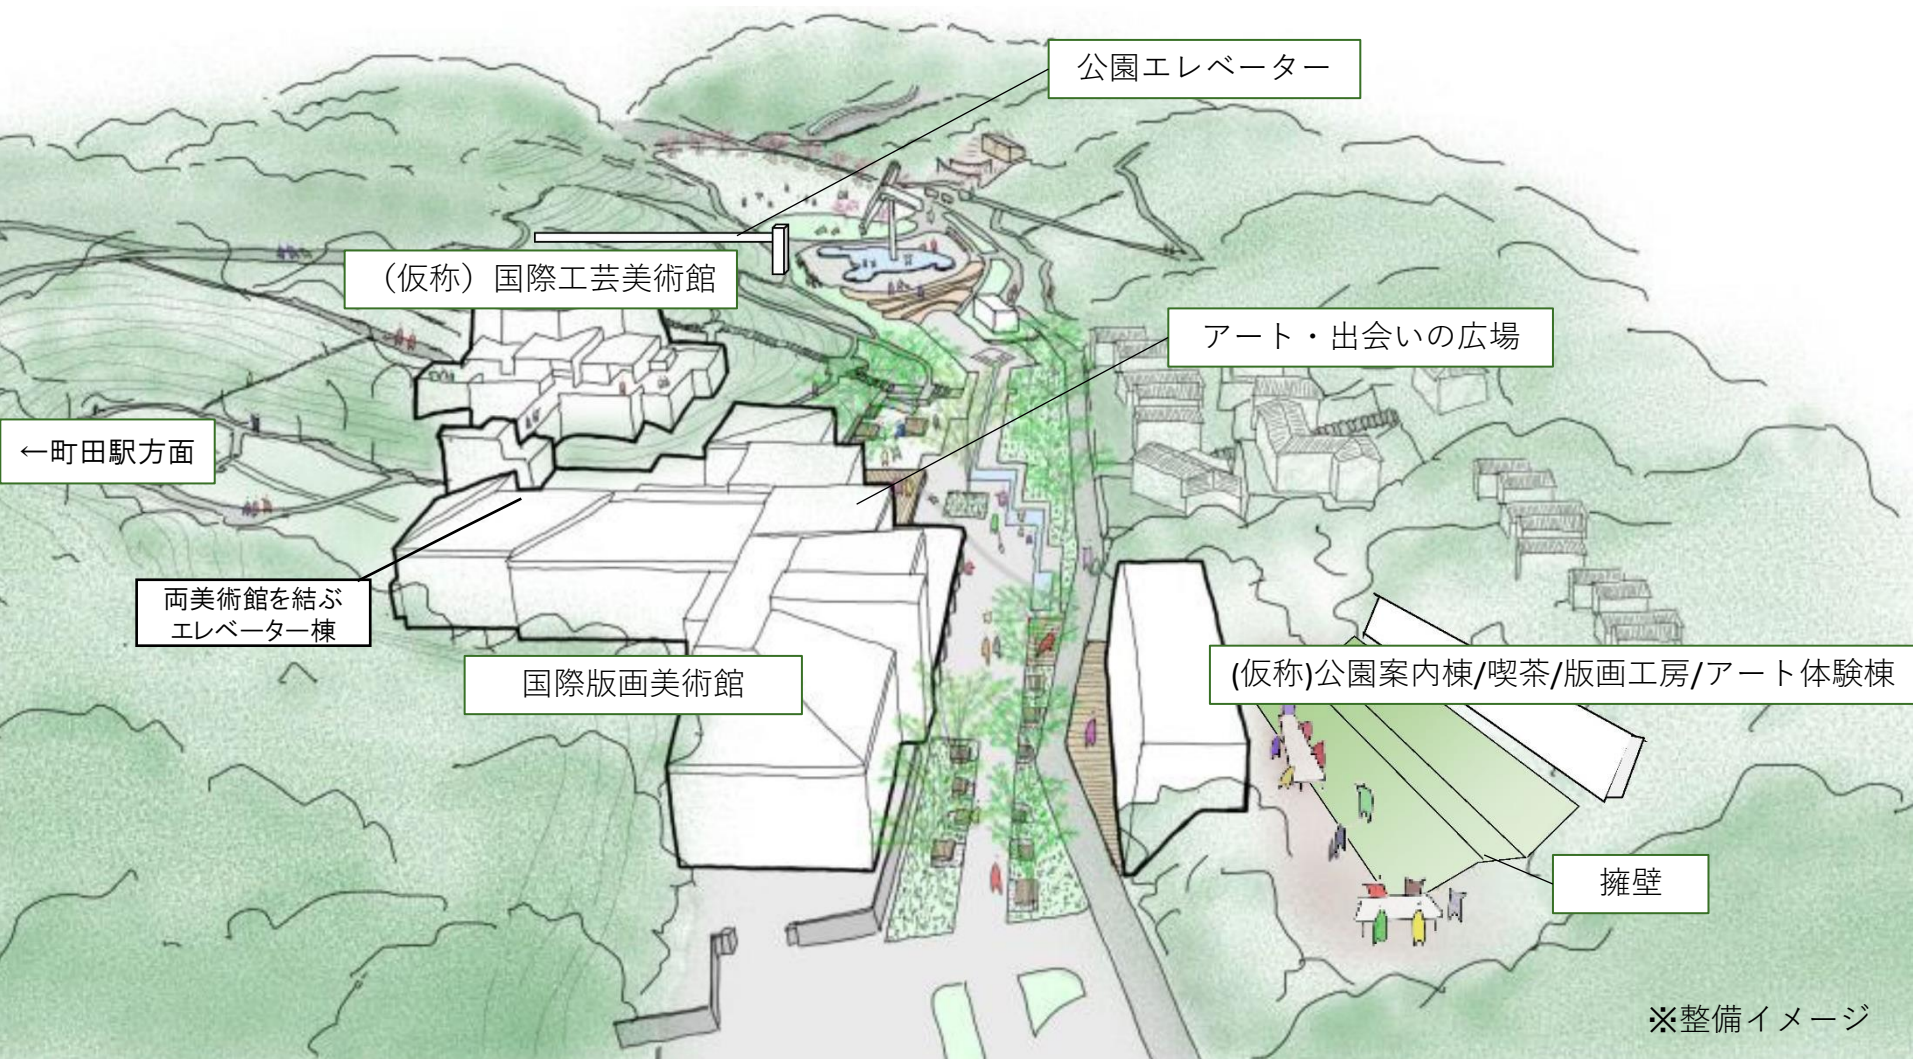

1 芹ヶ谷公園パークミュージアム 事業のこれまでの経緯・取組み

パークミュージアムにおける美術エリアの考え方

新しく整備する(仮称)国際工芸美術館は、町田市立国際版画美術館と共に公園と連続した「美術エリア」を形成し、パークミュージアムへ美術活動を展開するための拠点となります。

- ・ 町田市立国際版画美術館、(仮称)国際工芸美術館、公園の3つが一体となり、美術を介してコミュニティを育むための拠点を整備する。
- ・ 公園と連続した回遊性を確保し、公園を訪れた市民へ身近な美術体験を促す。
- ・ 機能や空間の連携・共有により、総合的な価値の向上や、機能の強化を図る。

1 芹ヶ谷公園パークミュージアム 事業のこれまでの経緯・取組み

2 整備スケジュール

2023				2024				2025				2026				2027				2028					
1Q	2Q	3Q	4Q	1Q	2Q	3Q	4Q	1Q	2Q	3Q	4Q	1Q	2Q	3Q	4Q	1Q	2Q	3Q	4Q	1Q	2Q	3Q	4Q		
4	5	6	7	8	9	10	11	12	1	2	3	4	5	6	7	8	9	10	11	12	1	2	3	4	5
(仮称)国際工芸美術館 整備工事 (からし期間含む)												★2026年3月開館予定 (仮称)国際工芸美術館 維持管理・運営													
(仮称)公園案内棟/喫茶/版画工房/アート体験棟 地盤調査 (建物部分)				国際版画美術館 修繕工事 基本・実施設計				国際版画美術館 修繕工事																	
				アート・出会いの広場 実施設計				アート・出会いの広場 整備工事				国際版画美術館及びアート・出会いの広場 ★2027年4月開館予定 維持管理・運営													
(仮称)公園案内棟/喫茶/ 版画工房/アート体験棟 基本実施設計				(仮称)公園案内棟/喫茶/版画工房/ア ート体験棟 整備工事				★2025年10月開館予定 (仮称)公園案内棟/喫茶/版画工房/アート体験棟 維持管理・運営																	
擁壁設置工事				芹ヶ谷公園(第2期) 実施設計・整備工事				芹ヶ谷公園(第3期) 実施設計・整備工事																	
公園エレベーター基本・実施設計				公園エレベーター整備工事												公園 維持管理・運営									
				園内樹木の伐採・剪定、除草等																					
民間活力導入の 検討、選定																									
芹ヶ谷公園”芸術の杜”パークミュージアム実現に向けた機運醸成の取組み																									
アウトリーチ展示等事業																									