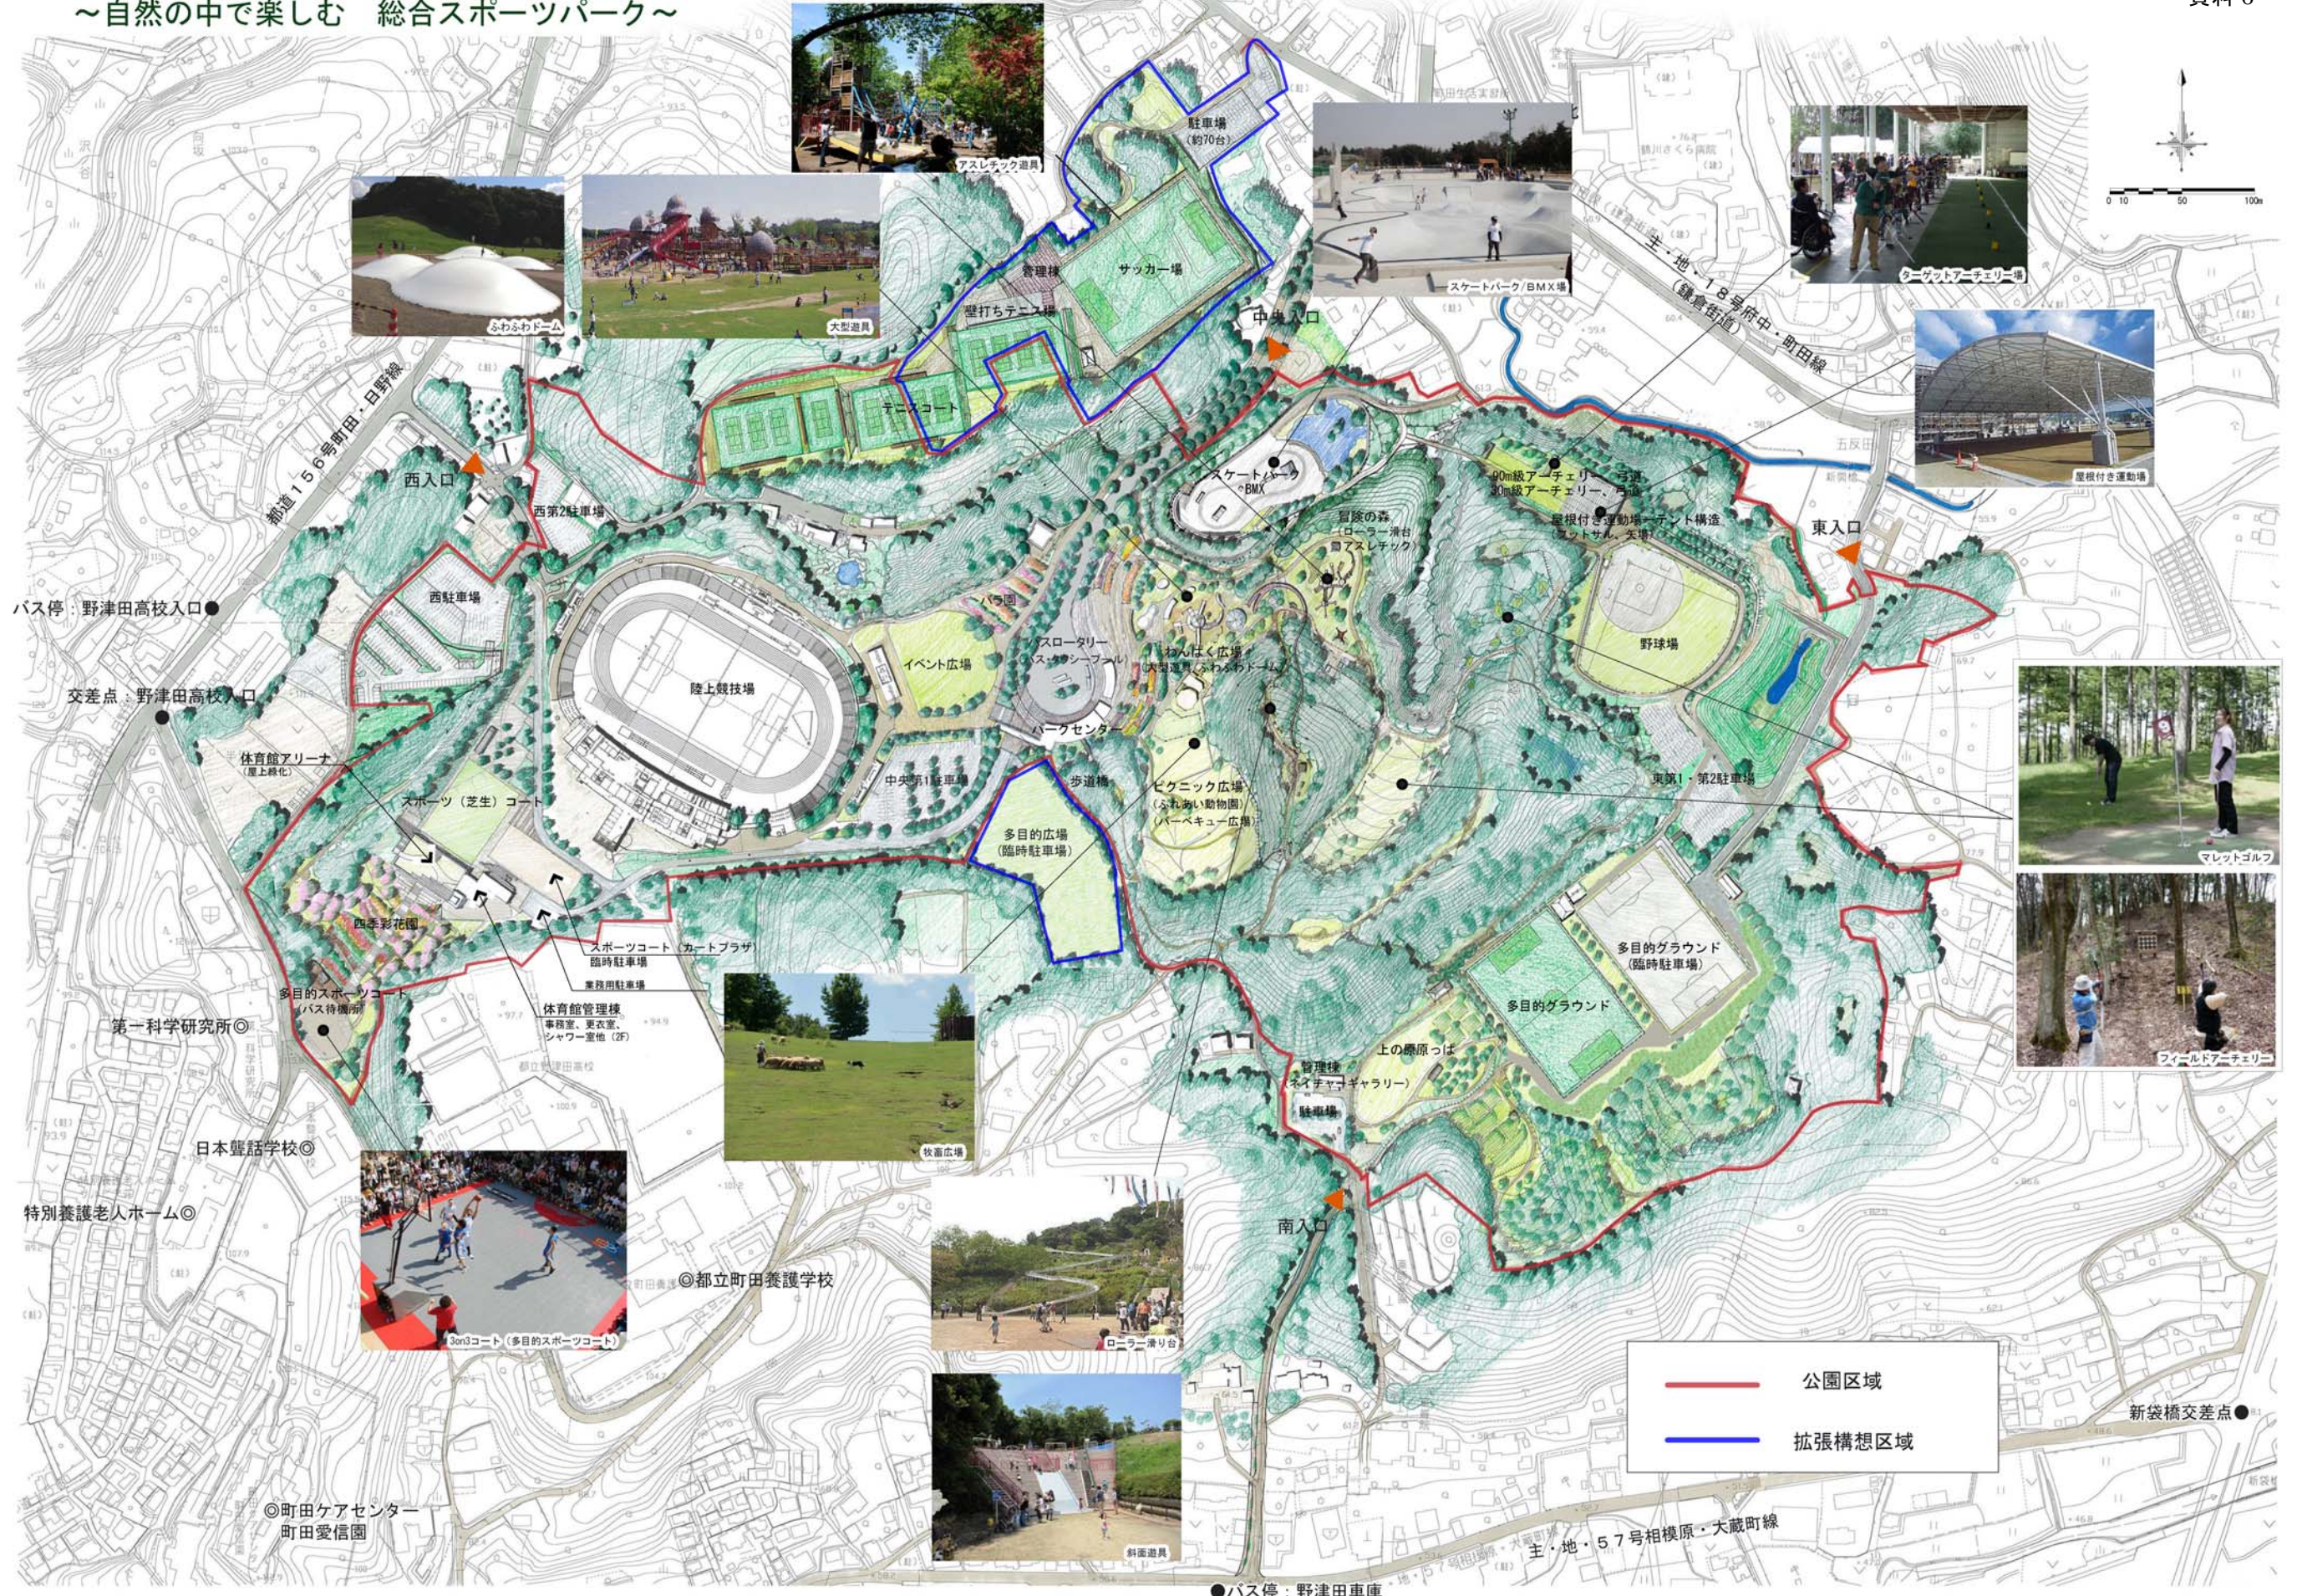

第二次野津田公園整備基本計画平面図(素案)

～自然の中で楽しむ 総合スポーツパーク～

— 公園区域
— 拡張構想区域

●バス停：野津田車庫

●新袋橋交差点

バス停：野津田高校入口

交差点：野津田高校入口

西入口

西第2駐車場

西駐車場

中央第1駐車場

東第1・第2駐車場

多目的スポーツコート

多目的グラウンド

多目的グラウンド

多目的スポーツコート

多目的グラウンド

多目的スポーツコート

多目的グラウンド

多目的グラウンド

多目的スポーツコート

多目的グラウンド

多目的グラウンド

多目的スポーツコート

多目的グラウンド

多目的グラウンド

多目的スポーツコート

多目的グラウンド

多目的グラウンド

多目的スポーツコート

多目的グラウンド

多目的グラウンド