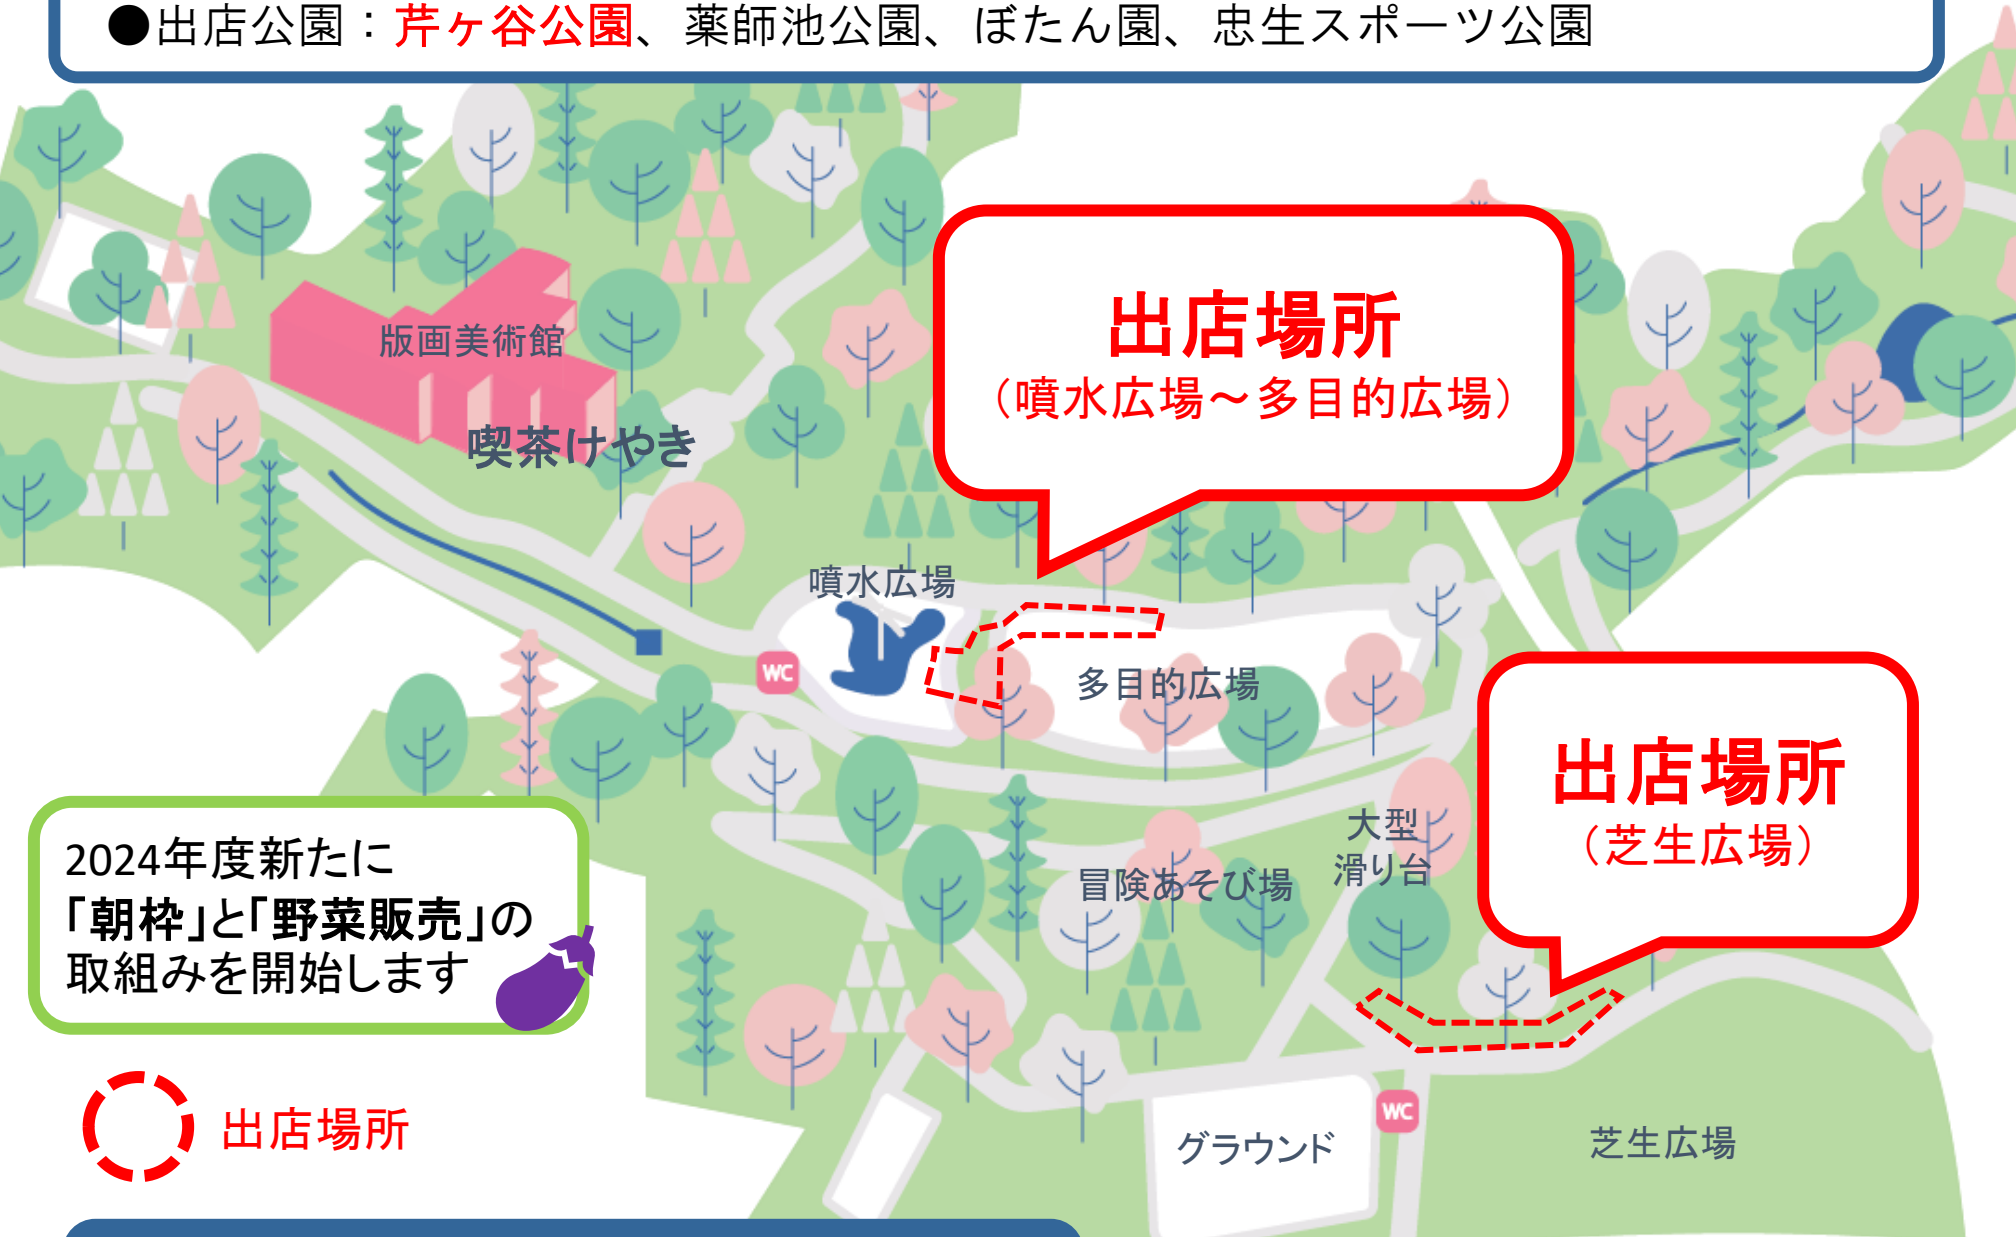

EAT

PARK

Kitchen

芹ヶ谷公園にキッチンカー等が2024年も出店予定です♪

町田市では公園の魅力向上や活用促進を目指し、キッチンカー等の実証実験を行っています。出店登録を行ったキッチンカー等町田市が許可・調整を行い市内の公園に出店する予定です。

- 出店期間：2024年4月6日～2025年3月31日
- 出店時間：朝枠：7時～9時 通常枠：10時～16時 夏季（6月～8月）：～18時
- 出店公園：芹ヶ谷公園、薬師池公園、ぼたん園、忠生スポーツ公園

出店場所
(噴水広場～多目的広場)

出店場所
(芝生広場)

2024年度新たに
「朝枠」と「野菜販売」の
取組みを開始します

 出店場所

◀出店日の詳細は
コチラ！
(町田市ホームページから
「キッチンカーに関する情報」
で検索！)

- ・駐車場がある公園は、混雑が予想されるため、公共交通機関でお越しください。
- ・メニューは、仕入れの状況や季節により変更する場合があります。
- ・天候等により、予告なく出店日その他を変更する場合があります。

キッチンカーの買い物で出たごみは
持ち帰るか買ったお店へ返却しよう

みんなで楽しく安全に
過ごすための

お願い